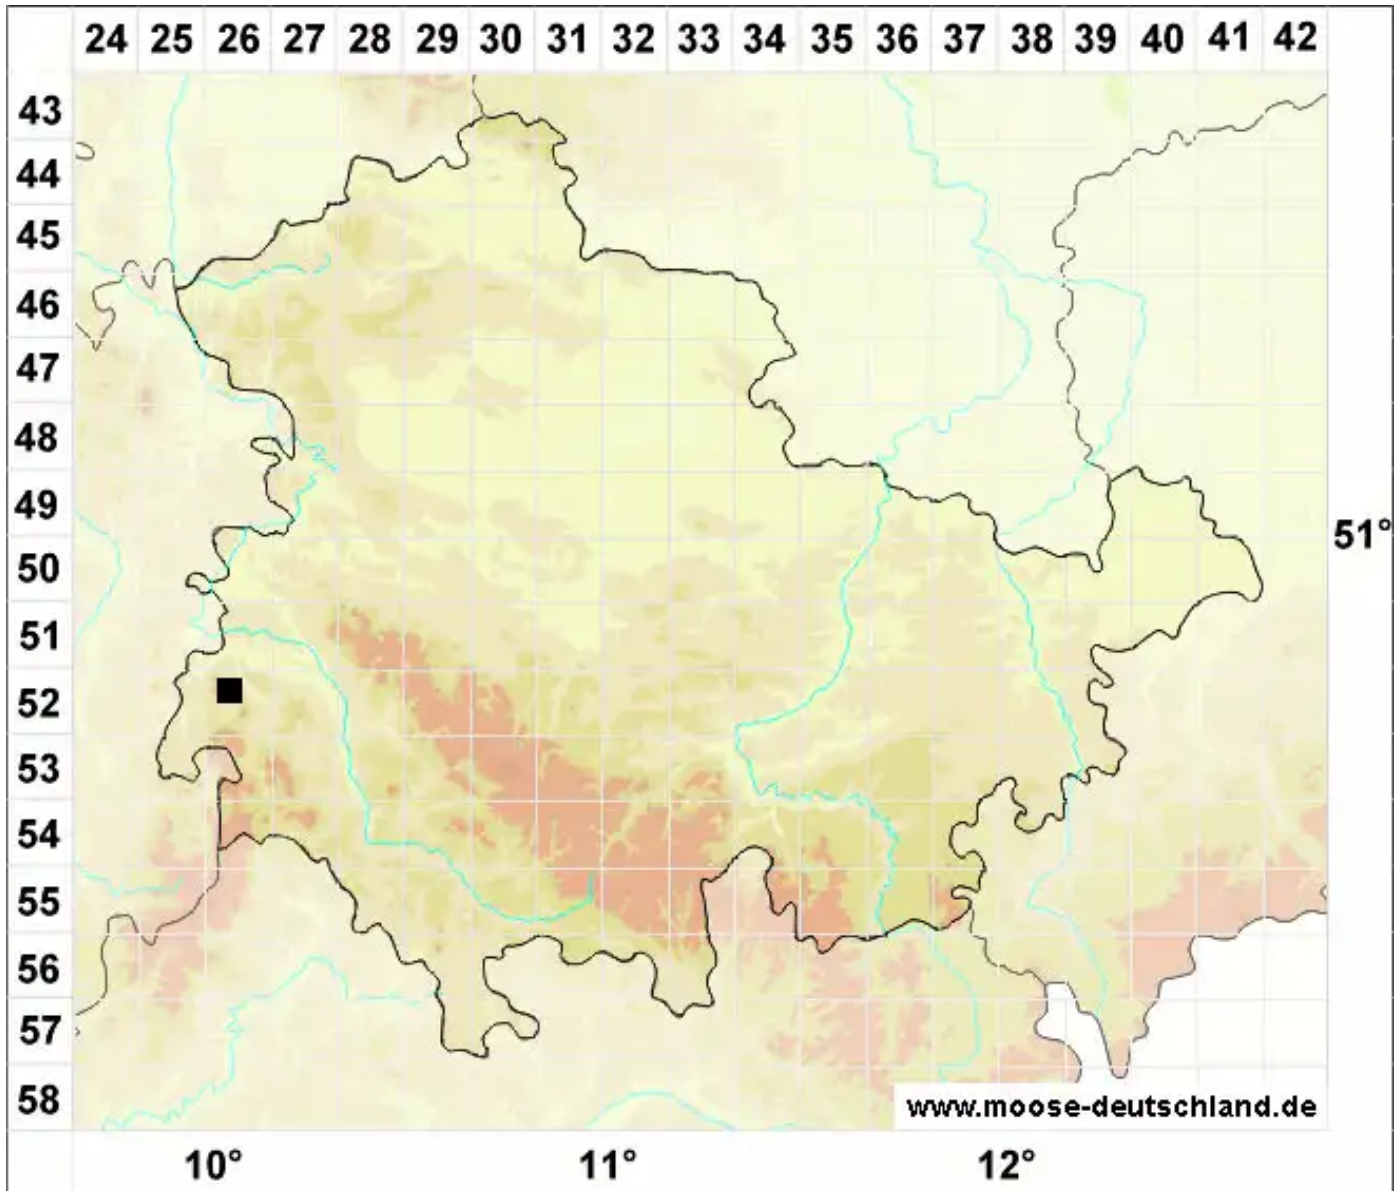

Orthocaulis atlanticus (Kaal.) H.Buch

Atlantisches Bartspitzmoos

Legende:

Symbole:

Ausgefülltes Symbol:
Zeitraum von 1980 bis heute (Aktuelle Angabe)

Leeres Symbol:
Zeitraum vor 1980 (Altangabe)

Quadrat: Herbarbeleg