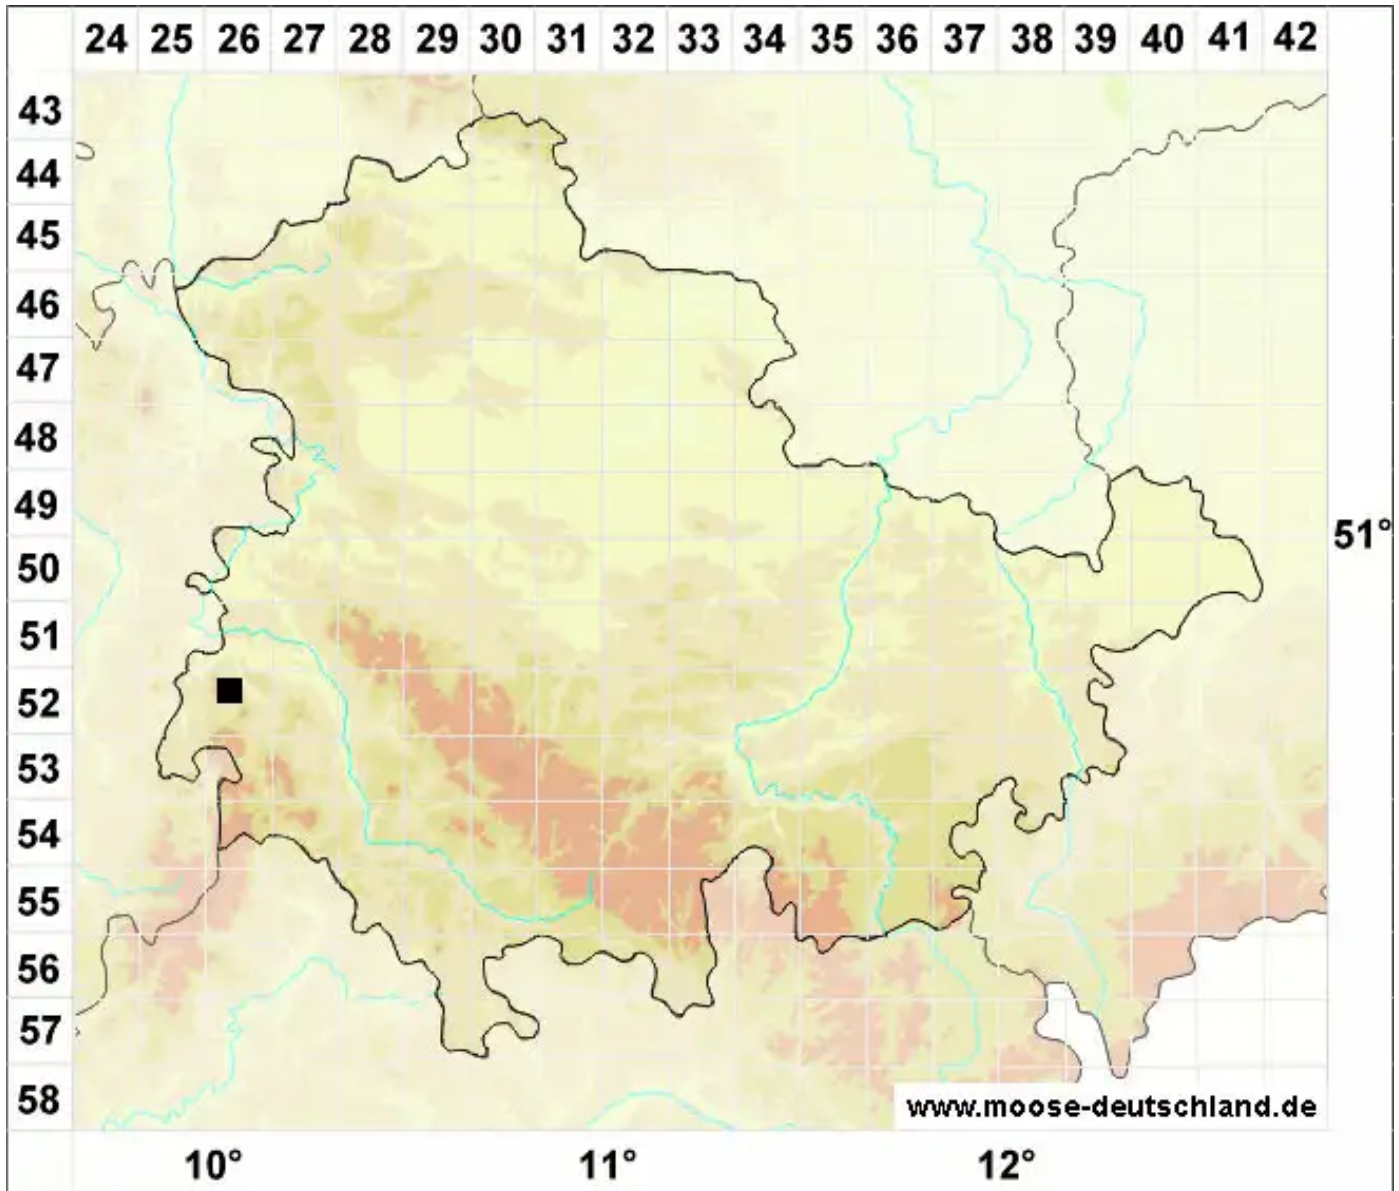

Orthocaulis atlanticus (Kaal.) H.Buch

Atlantisches Bartspitzmoos

Legende:

- Symbole:**
- Ausgefülltes Symbol:
Zeitraum von 1980 bis heute (Aktuelle Angabe)
 - Leeres Symbol:
Zeitraum vor 1980 (Altangabe)
 - Quadrat: Herbarbeleg