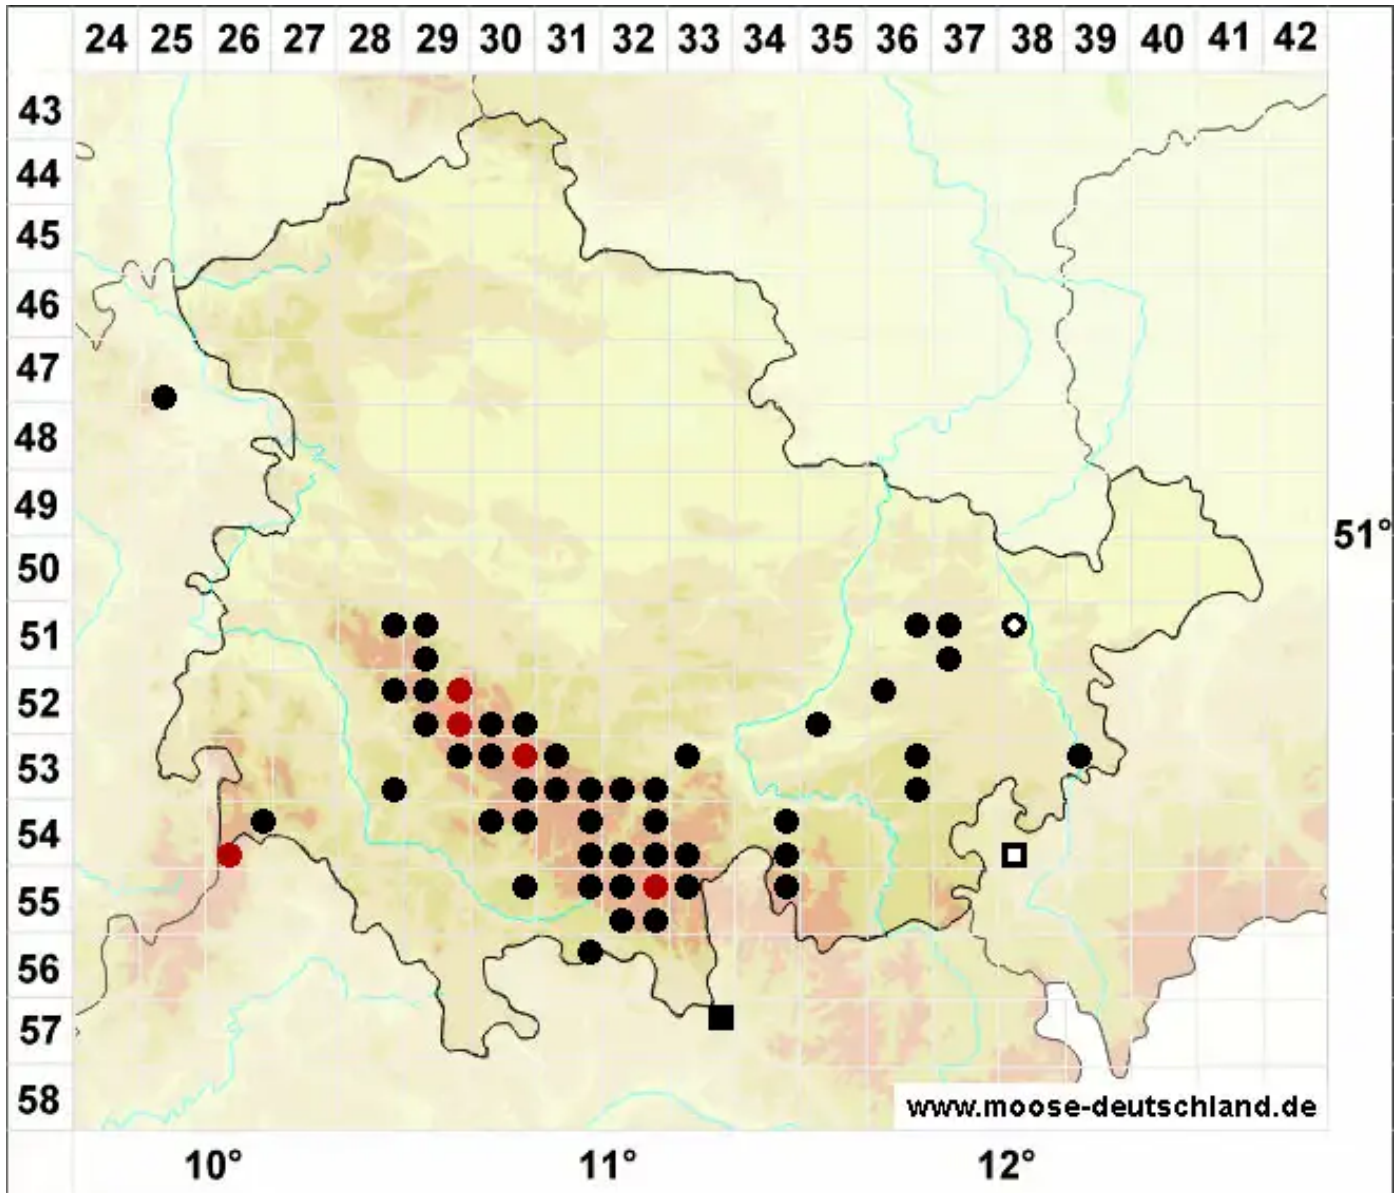

Neorthocaulis attenuatus (Mart.) L.Söderstr., De Roo & Hedberg

Flagellen-Neubartspitzmoos

Legende:

- Symbole:**
- Ausgefülltes Symbol:
Zeitraum von 1980 bis heute (Aktuelle Angabe)
 - Leeres Symbol:
Zeitraum vor 1980 (Altangabe)
 - Quadrat: Herbarbeleg