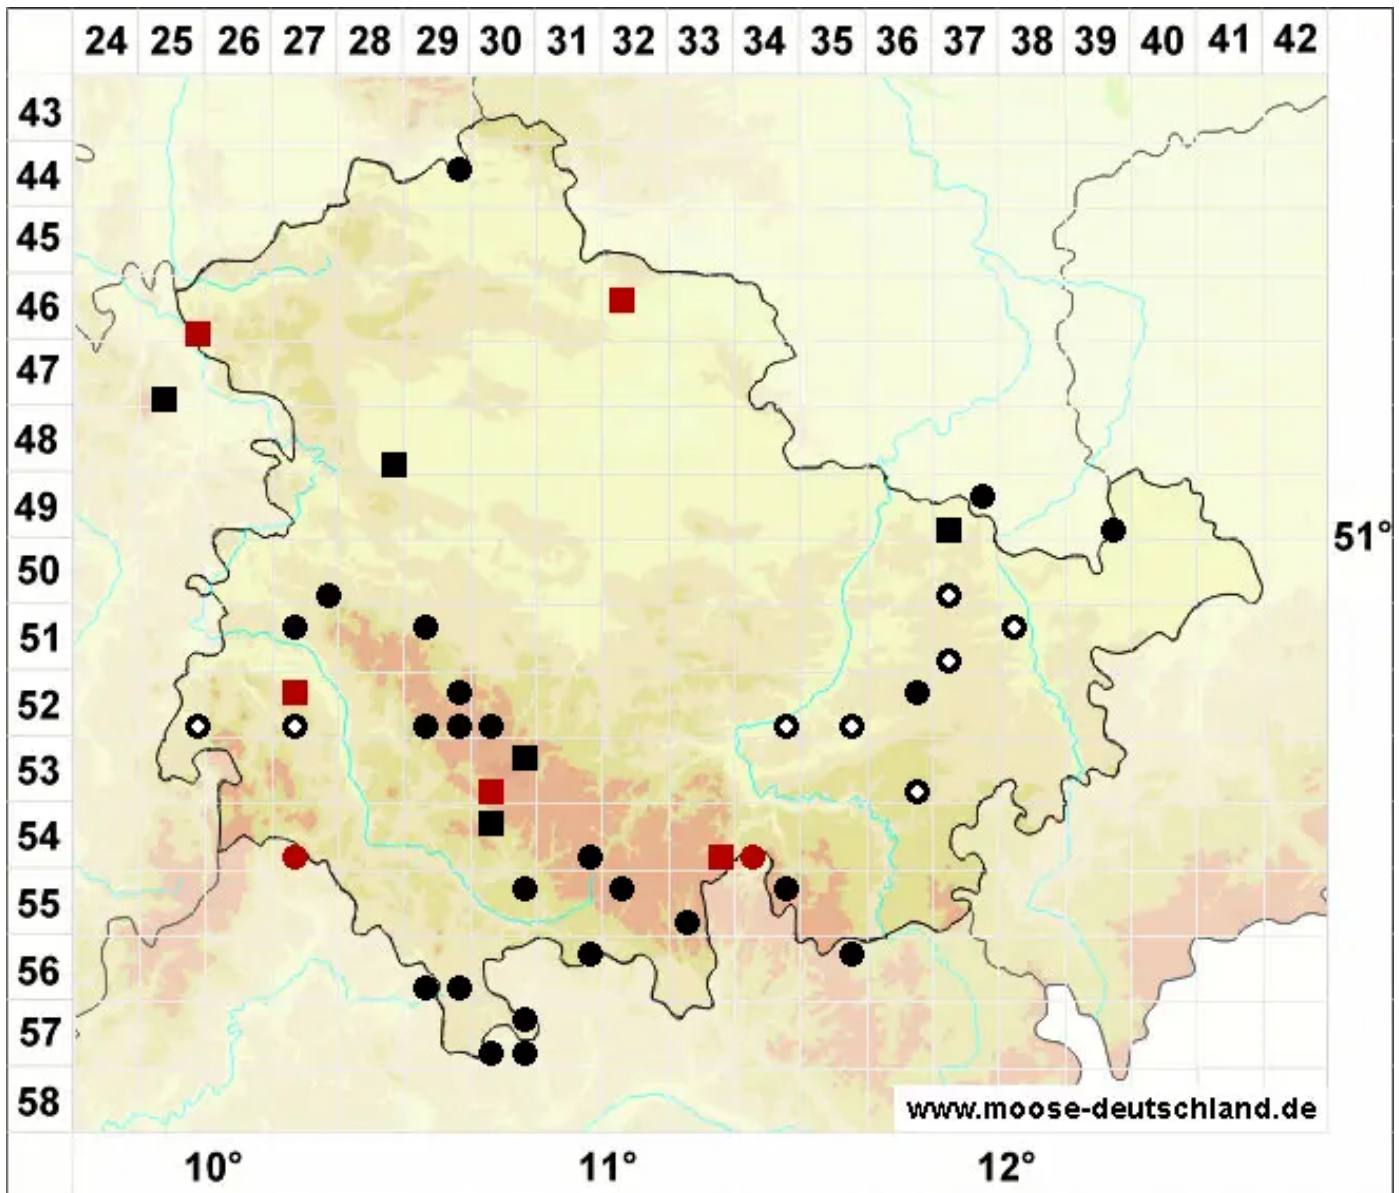

# Riccardia chamedryfolia (With.) Grolle

Buchtiges Riccardimoos

Legende:

**Symbole:**  
Ausgefülltes Symbol:  
Zeitraum von 1980 bis heute (Aktuelle Angabe)  
Leeres Symbol:  
Zeitraum vor 1980 (Altangabe)  
Quadrat: Herbarbeleg