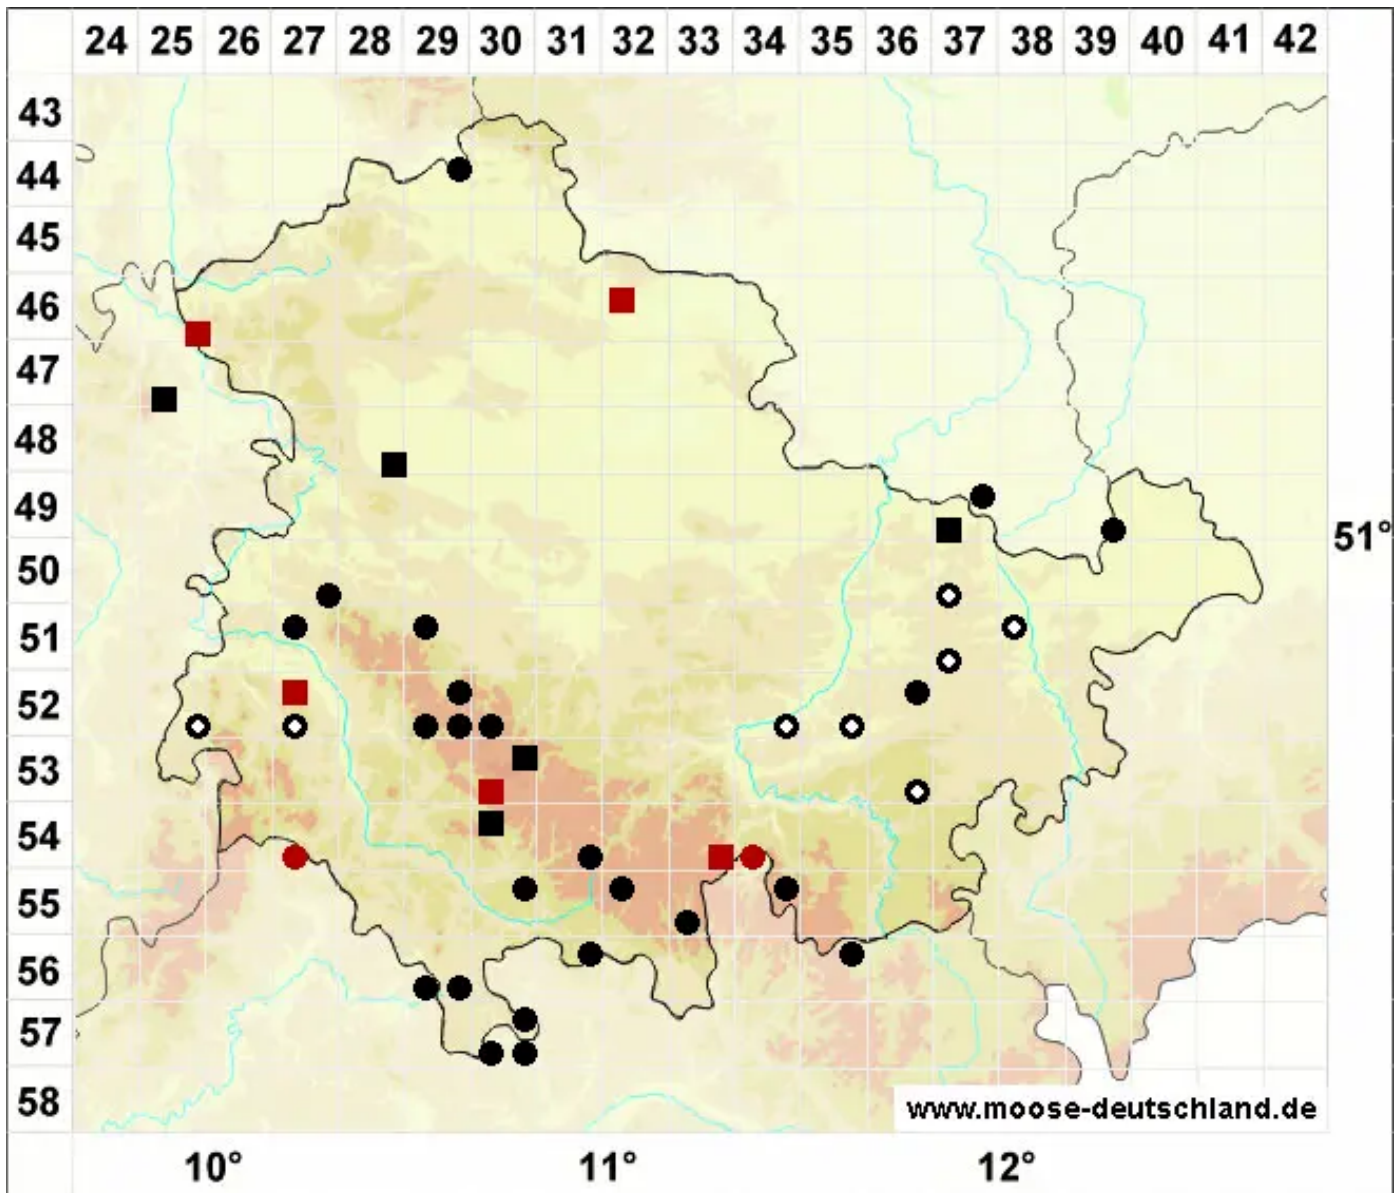

Riccardia chamedryfolia (With.) Grolle

Buchtiges Riccardimoos

Legende:

- Symbole:**
- Ausgefülltes Symbol:
Zeitraum von 1980 bis heute (Aktuelle Angabe)
 - Leeres Symbol:
Zeitraum vor 1980 (Altangabe)
 - Quadrat: Herbarbeleg