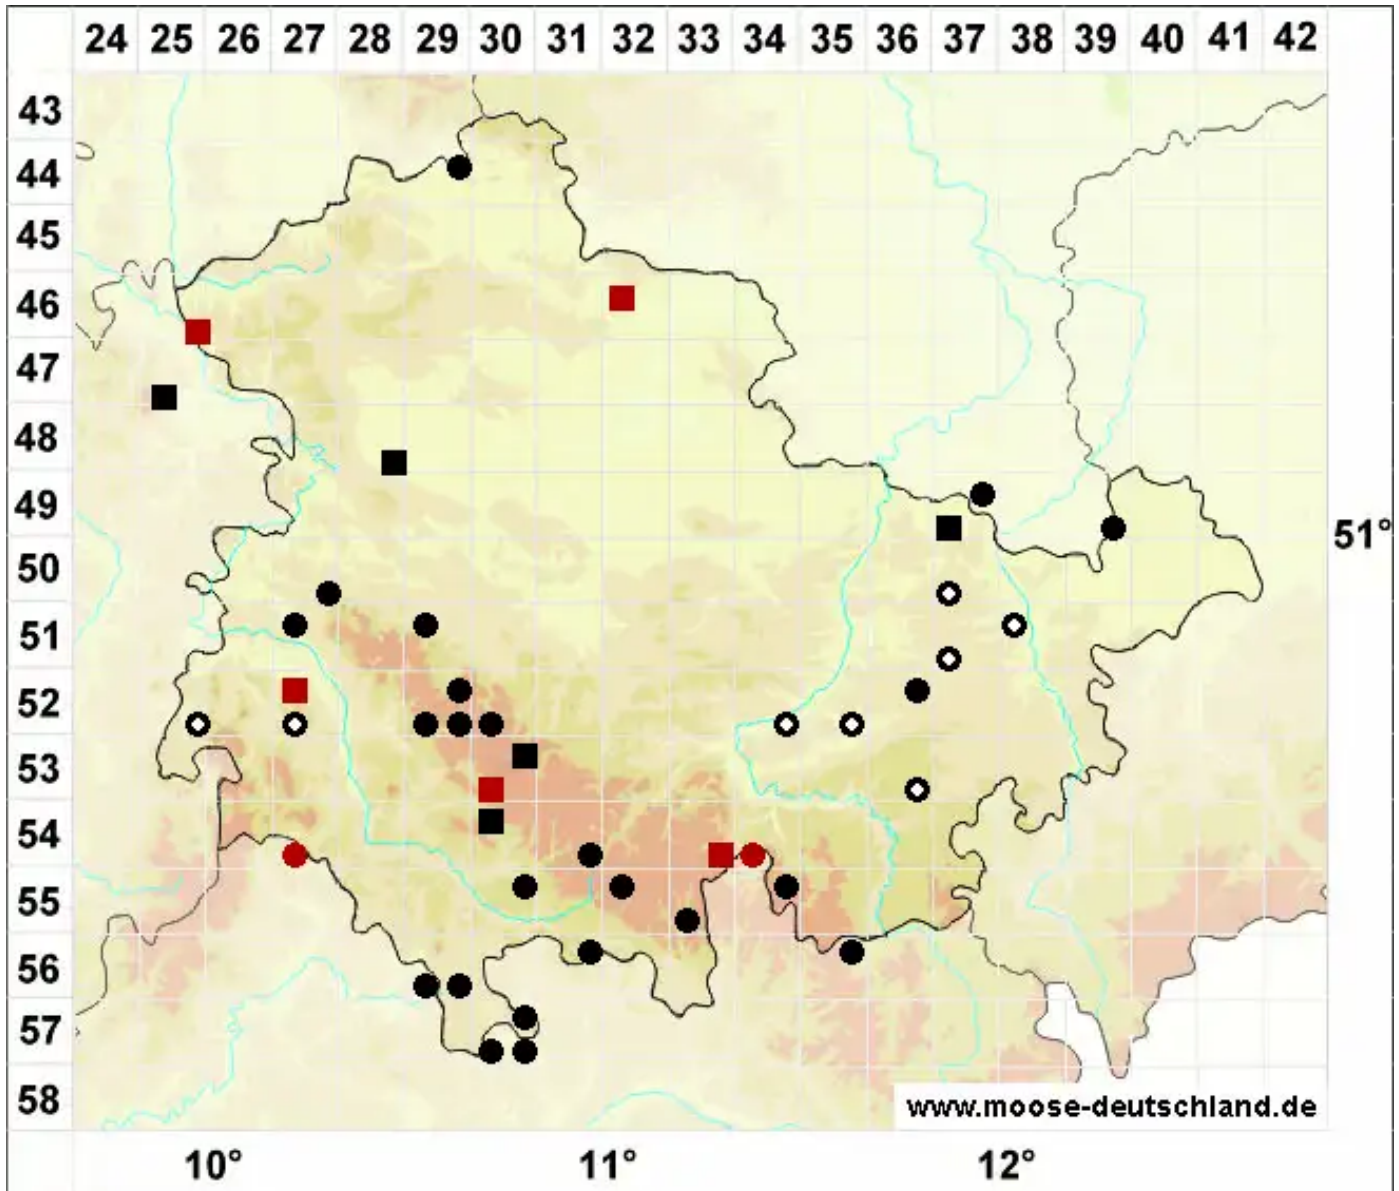

Riccardia chamedryfolia (With.) Grolle

Buchtiges Riccardimoos

Legende:

- Symbole:**
Ausgefülltes Symbol:
Zeitraum von 1980 bis heute (Aktuelle Angabe)
Leeres Symbol:
Zeitraum vor 1980 (Altangabe)
Quadrat: Herbarbeleg