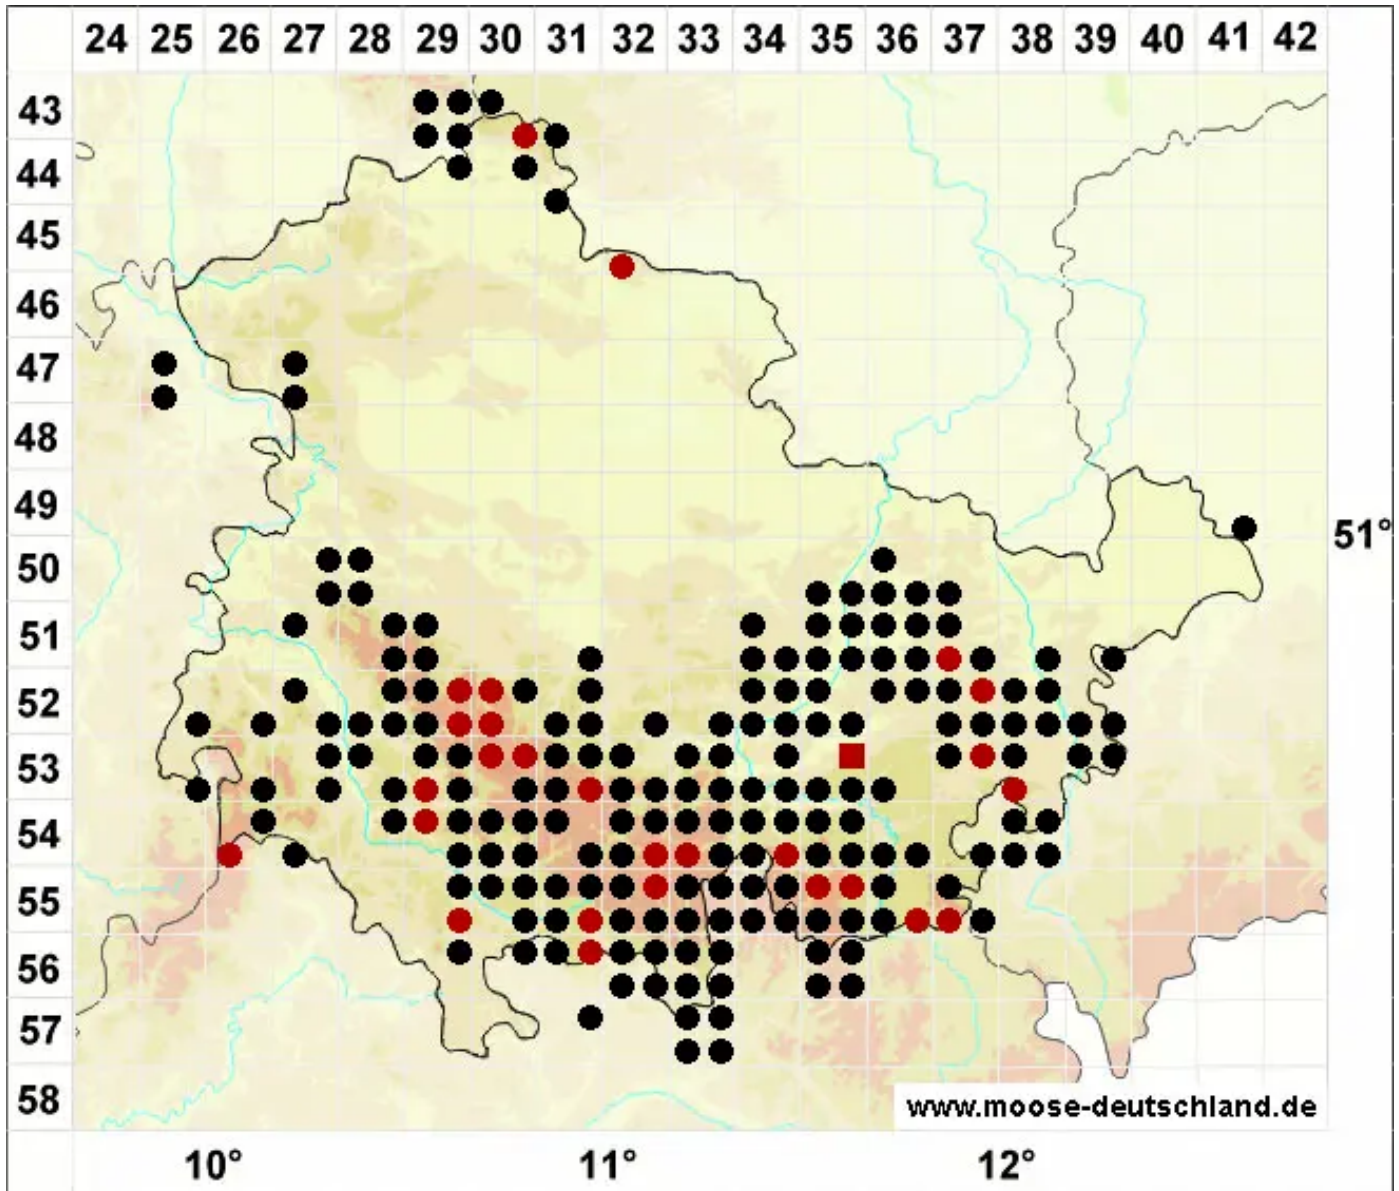

Ptilidium ciliare (L.) Hampe

Großes Federchenmoos

Legende:

- Symbole:**
- Ausgefülltes Symbol:
Zeitraum von 1980 bis heute (Aktuelle Angabe)
 - Leeres Symbol:
Zeitraum vor 1980 (Altangabe)
 - Quadrat: Herbarbeleg