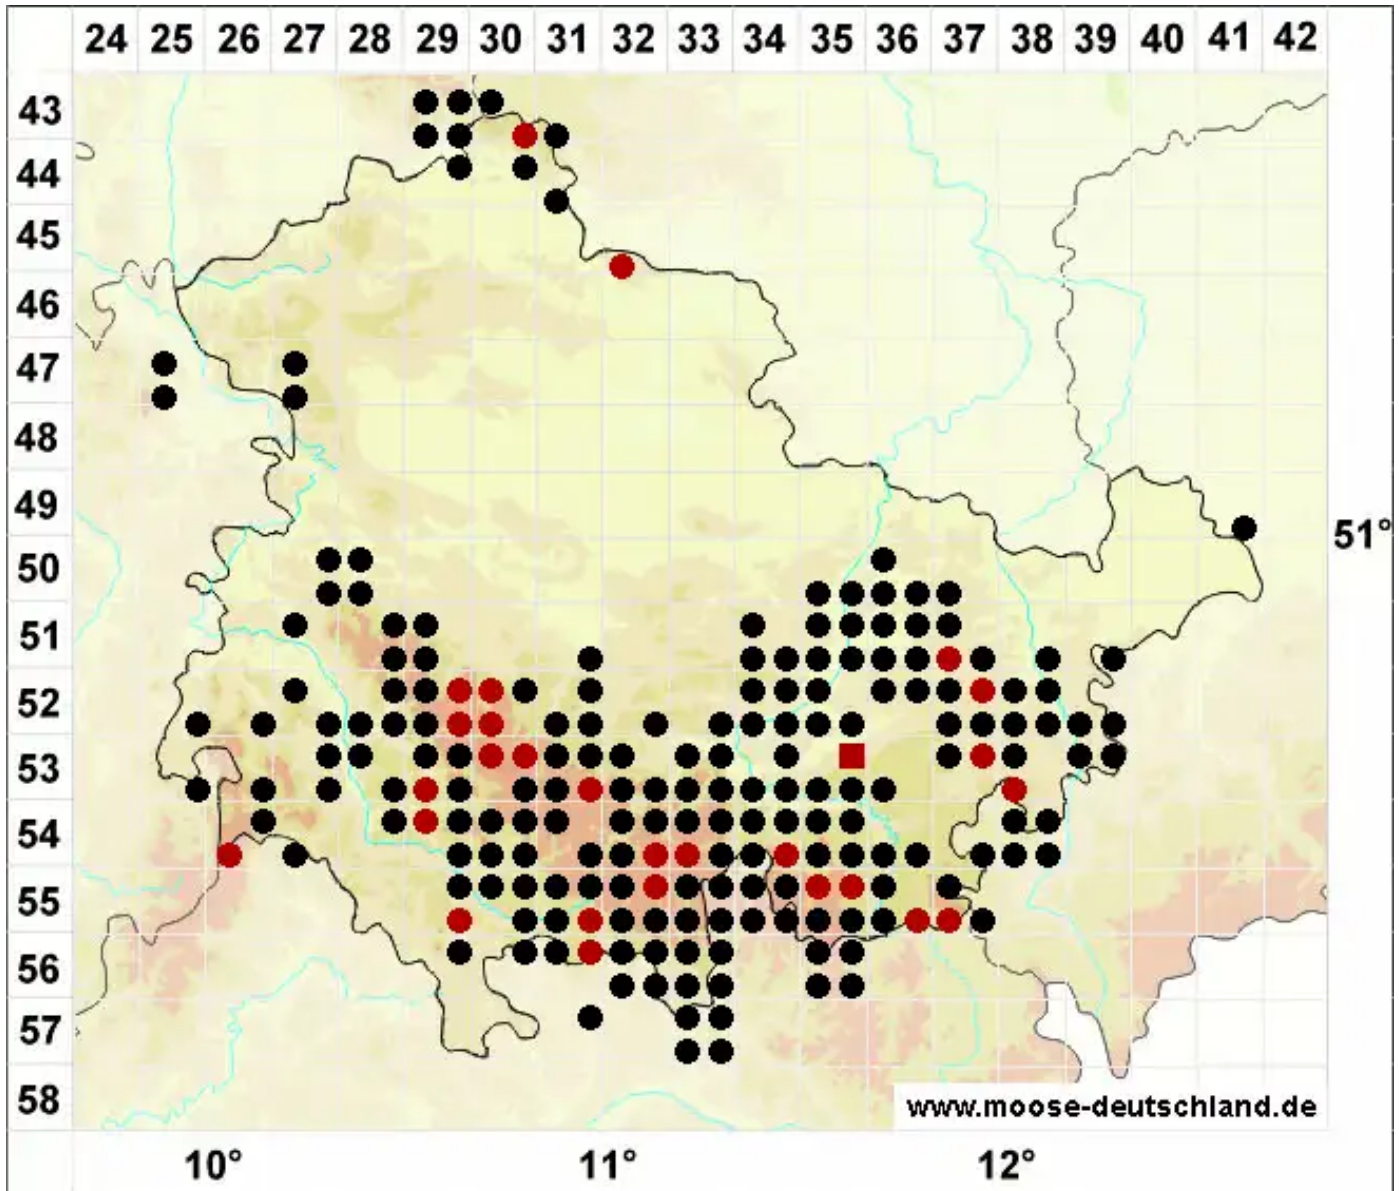

# Ptilidium ciliare (L.) Hampe

Großes Federchenmoos

Legende:

- Symbole:**
- Ausgefülltes Symbol:  
Zeitraum von 1980 bis heute (Aktuelle Angabe)
  - Leeres Symbol:  
Zeitraum vor 1980 (Altangabe)
  - Quadrat: Herbarbeleg