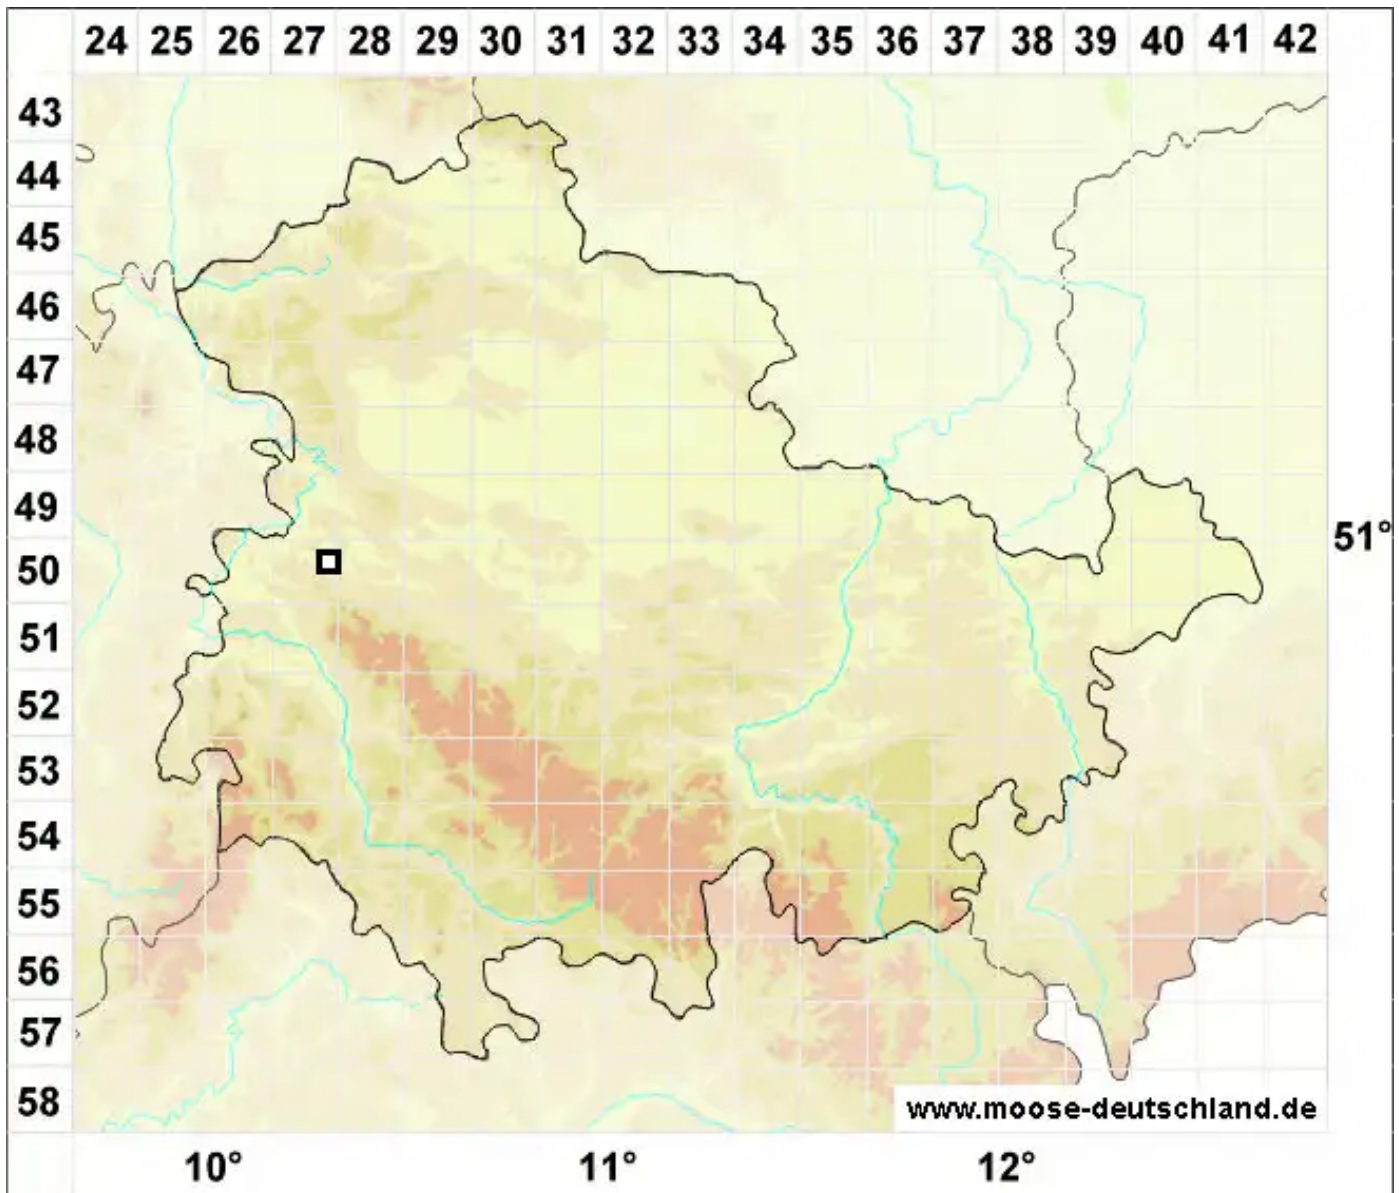

# Scapania compacta (Roth) Dumort.

Gedrungenes Spatenmoos

Legende:

**Symbole:**

Ausgefülltes Symbol:  
Zeitraum von 1980 bis heute (Aktuelle Angabe)

Leeres Symbol:  
Zeitraum vor 1980 (Altangabe)

Quadrat: Herbarbeleg