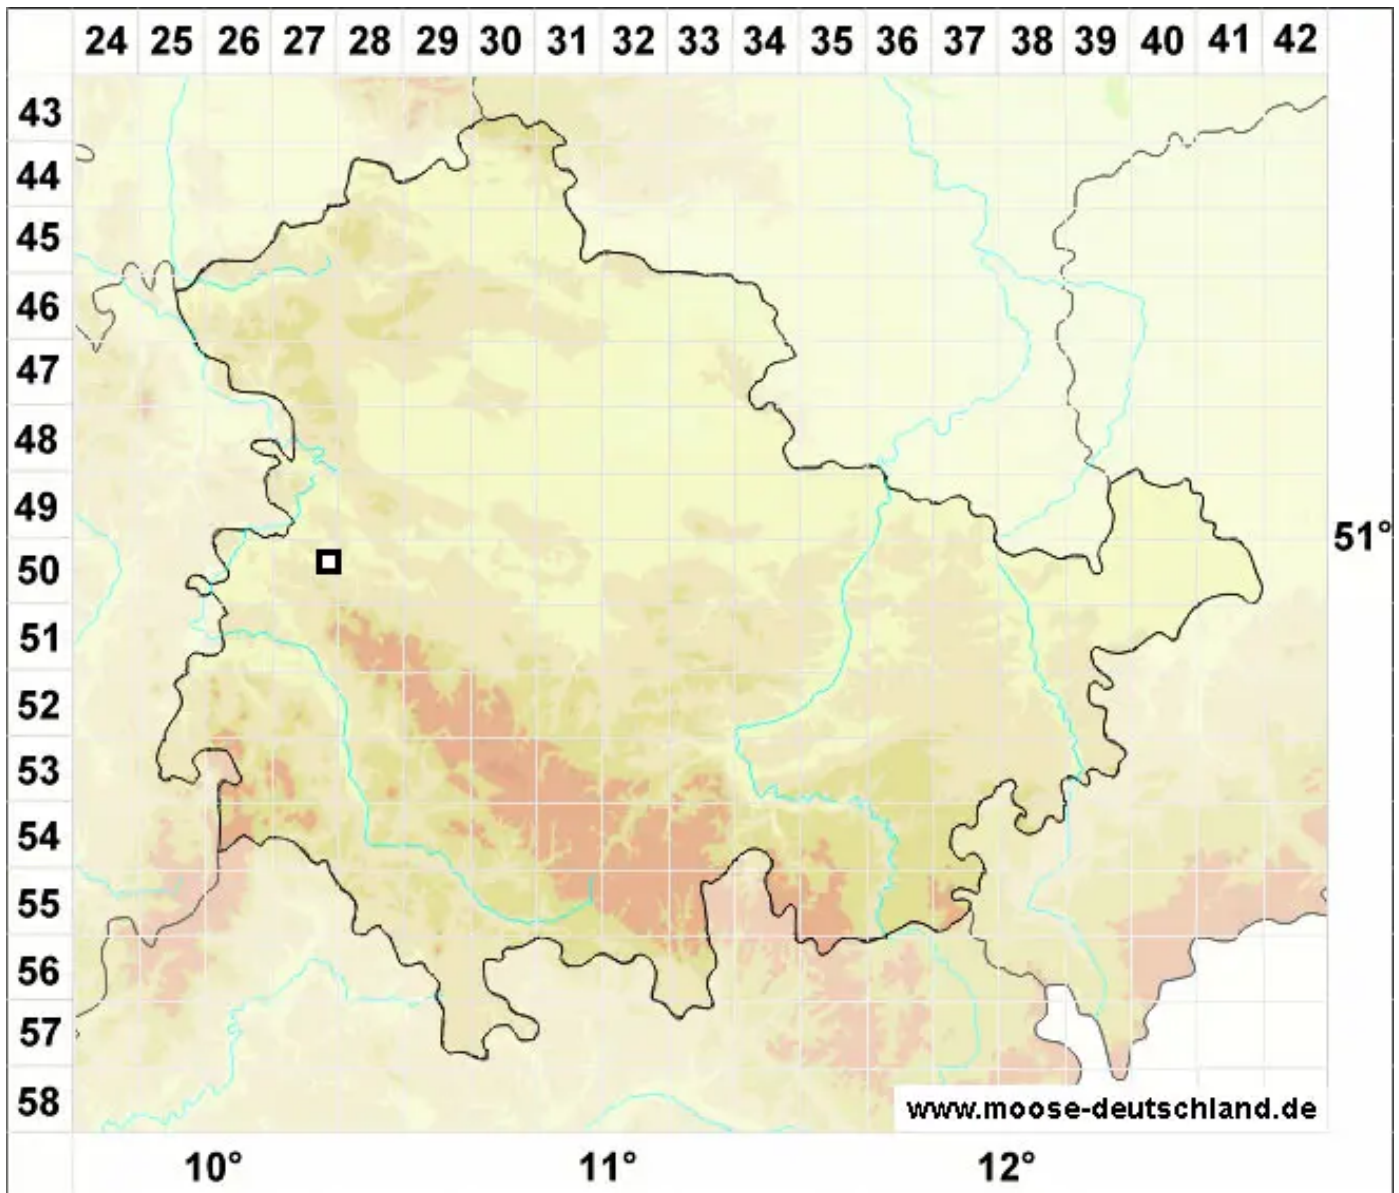

# Scapania compacta (Roth) Dumort.

Gedrungenes Spatenmoos

Legende:

- Symbole:**
- Ausgefülltes Symbol:  
Zeitraum von 1980 bis heute (Aktuelle Angabe)
  - Leeres Symbol:  
Zeitraum vor 1980 (Altangabe)
  - Quadrat: Herbarbeleg