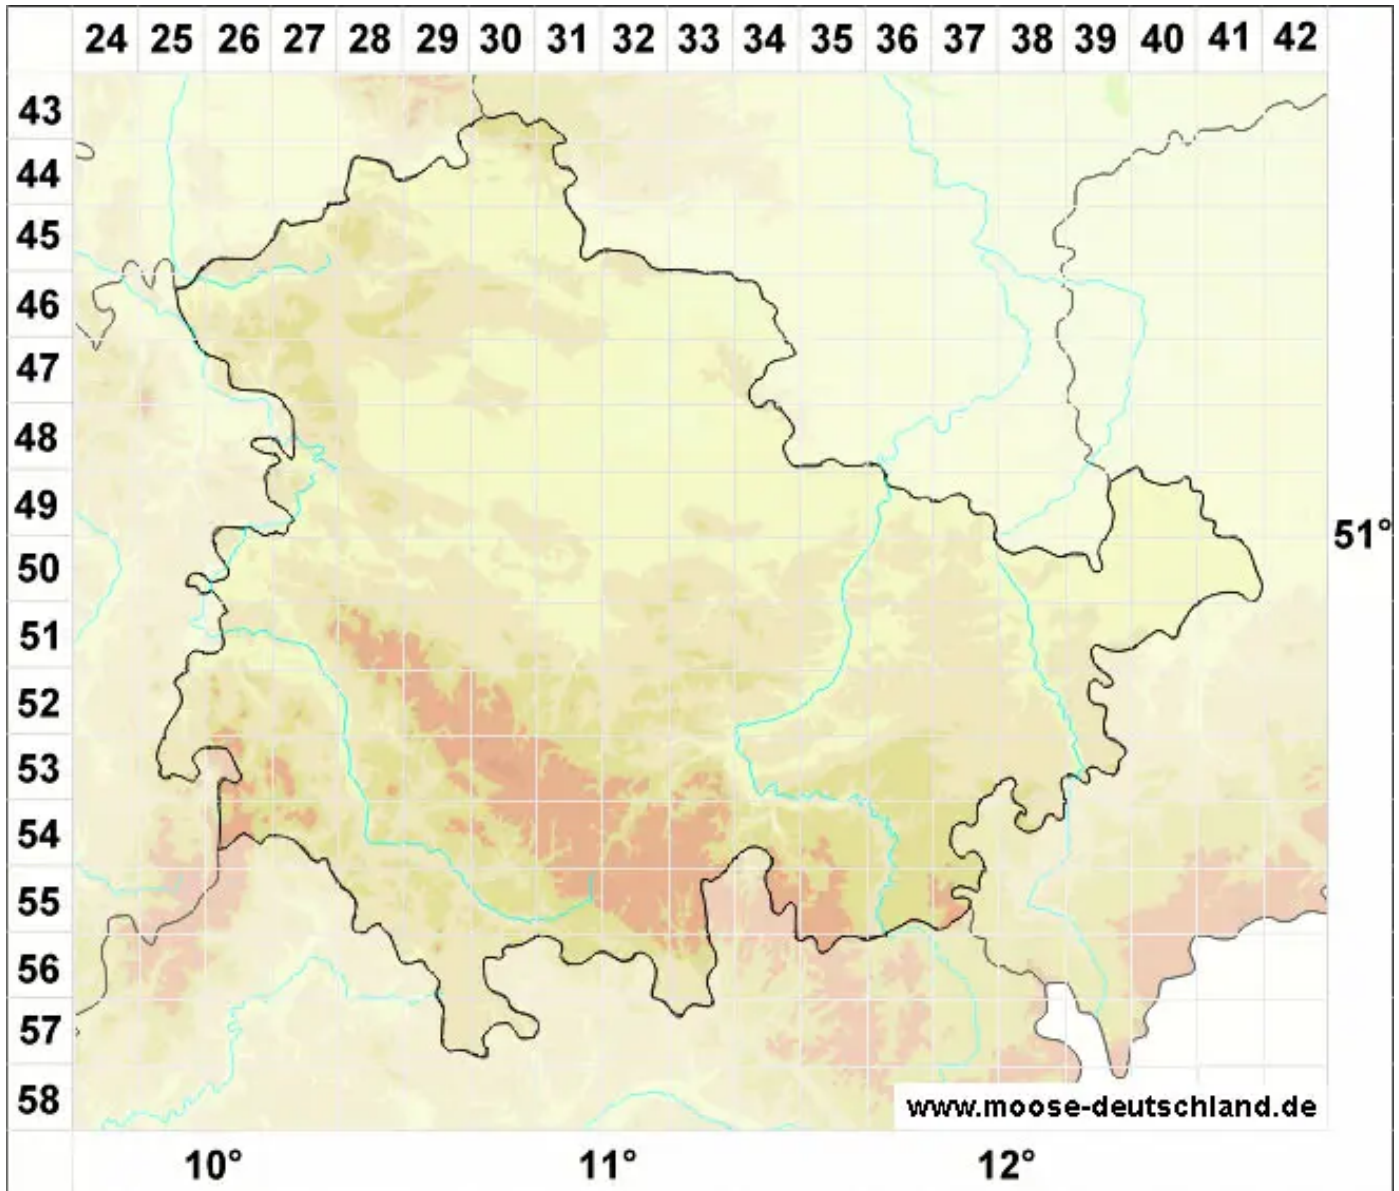

# Gymnomitrium concinnatum (Lightf.) Corda

Zierliches Nacktmützenmoos

Legende:

- Symbole:**
- Ausgefülltes Symbol:  
Zeitraum von 1980 bis heute (Aktuelle Angabe)
  - Leeres Symbol:  
Zeitraum vor 1980 (Altangabe)
  - Quadrat: Herbarbeleg