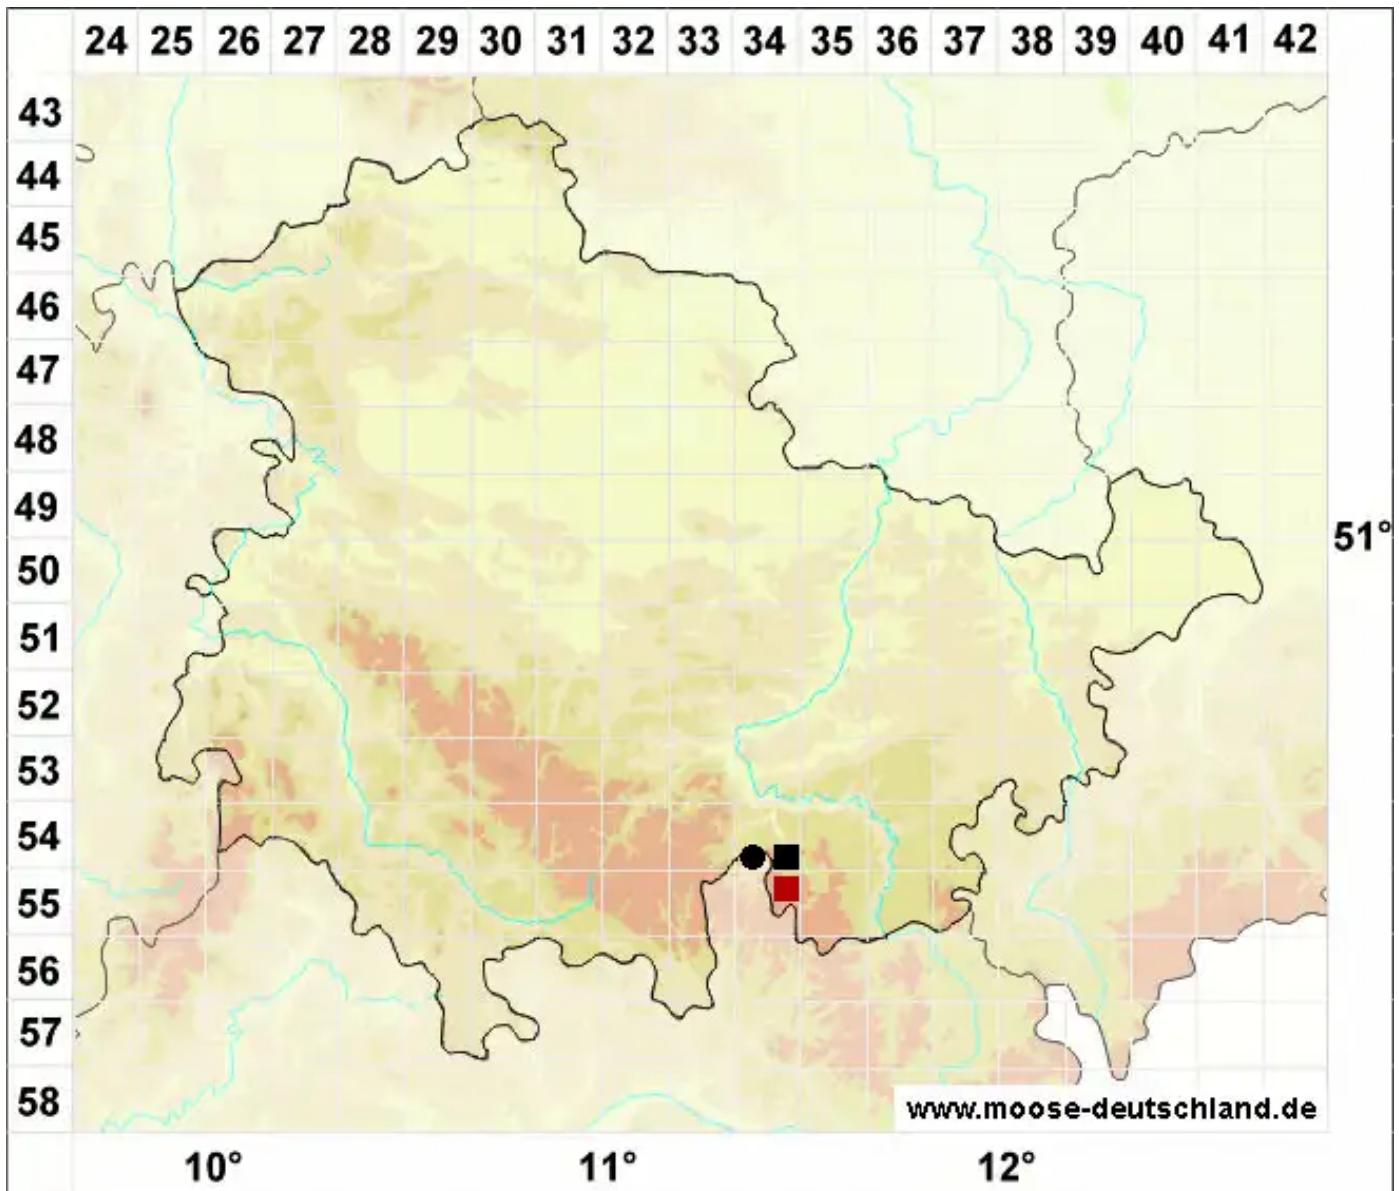

# Solenostoma confertissimum (Nees) Schljakov

Breitblättriges Blattkelchlebermoos, Dichtblättriges Alt-Jungermannmoos

Legende:

**Symbole:**  
Ausgefülltes Symbol:  
Zeitraum von 1980 bis heute (Aktuelle Angabe)  
Leeres Symbol:  
Zeitraum vor 1980 (Altangabe)  
Quadrat: Herbarbeleg