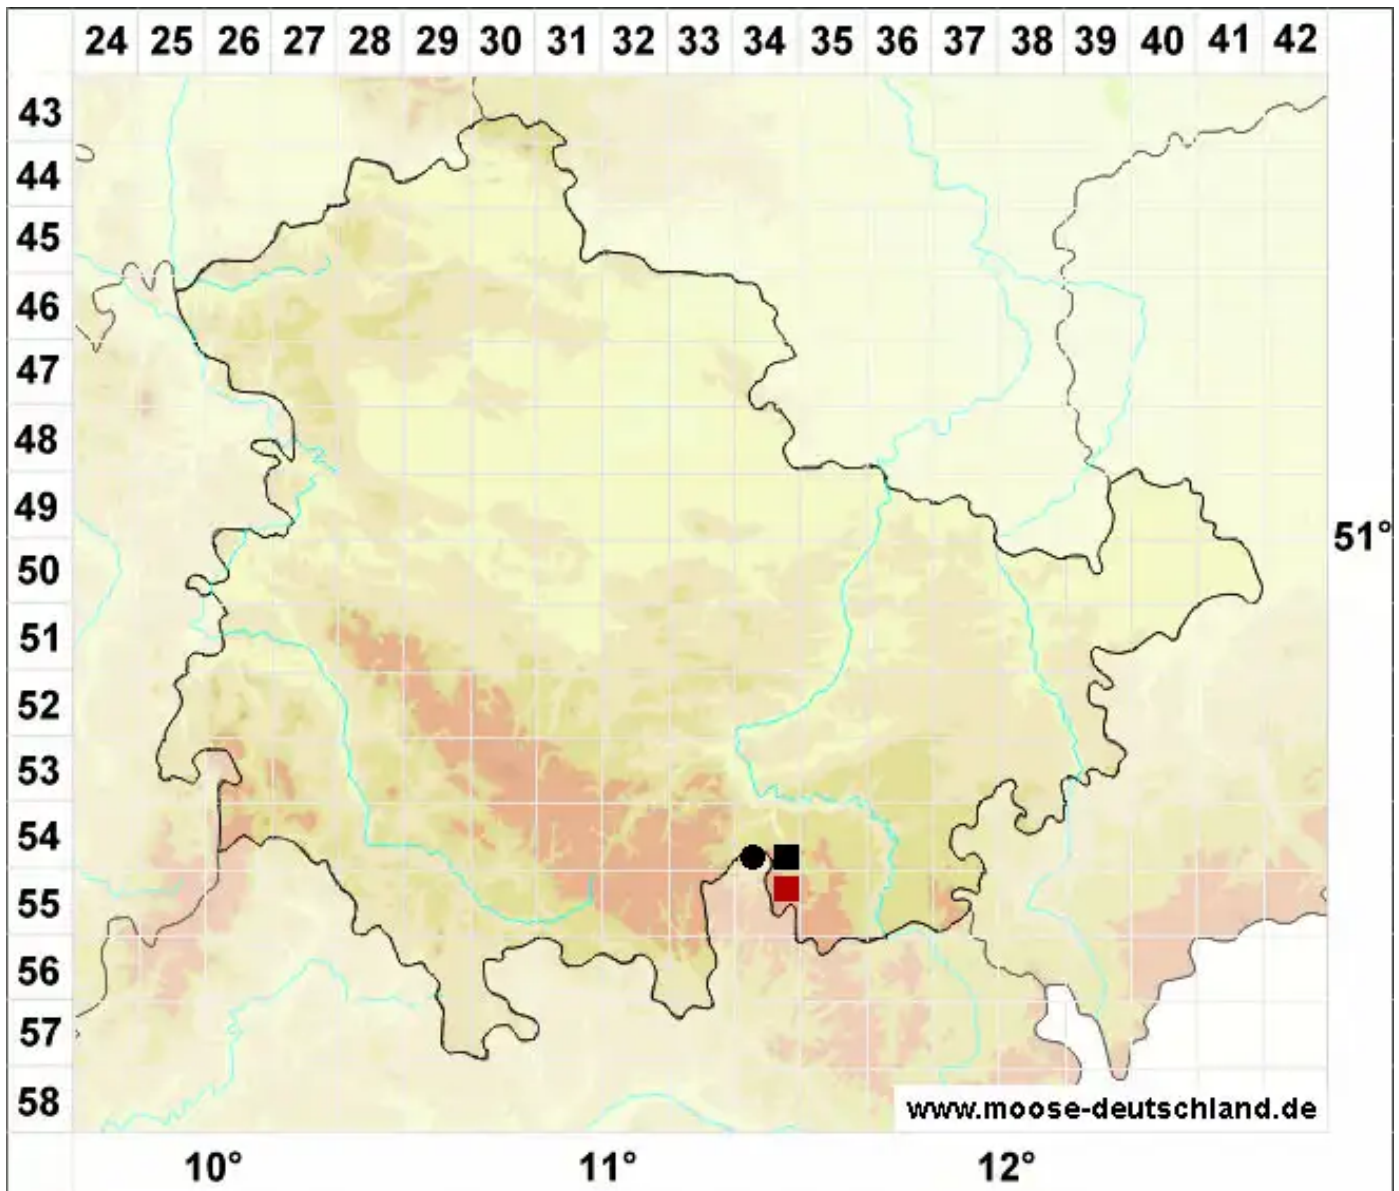

Solenostoma confertissimum (Nees) Schljakov

Breitblättriges Blattkelchlebermoos, Dichtblättriges Alt-Jungermannmoos

Legende:

Symbole:

Ausgefülltes Symbol:
Zeitraum von 1980 bis heute (Aktuelle Angabe)

Leeres Symbol:
Zeitraum vor 1980 (Altangabe)

Quadrat: Herbarbeleg