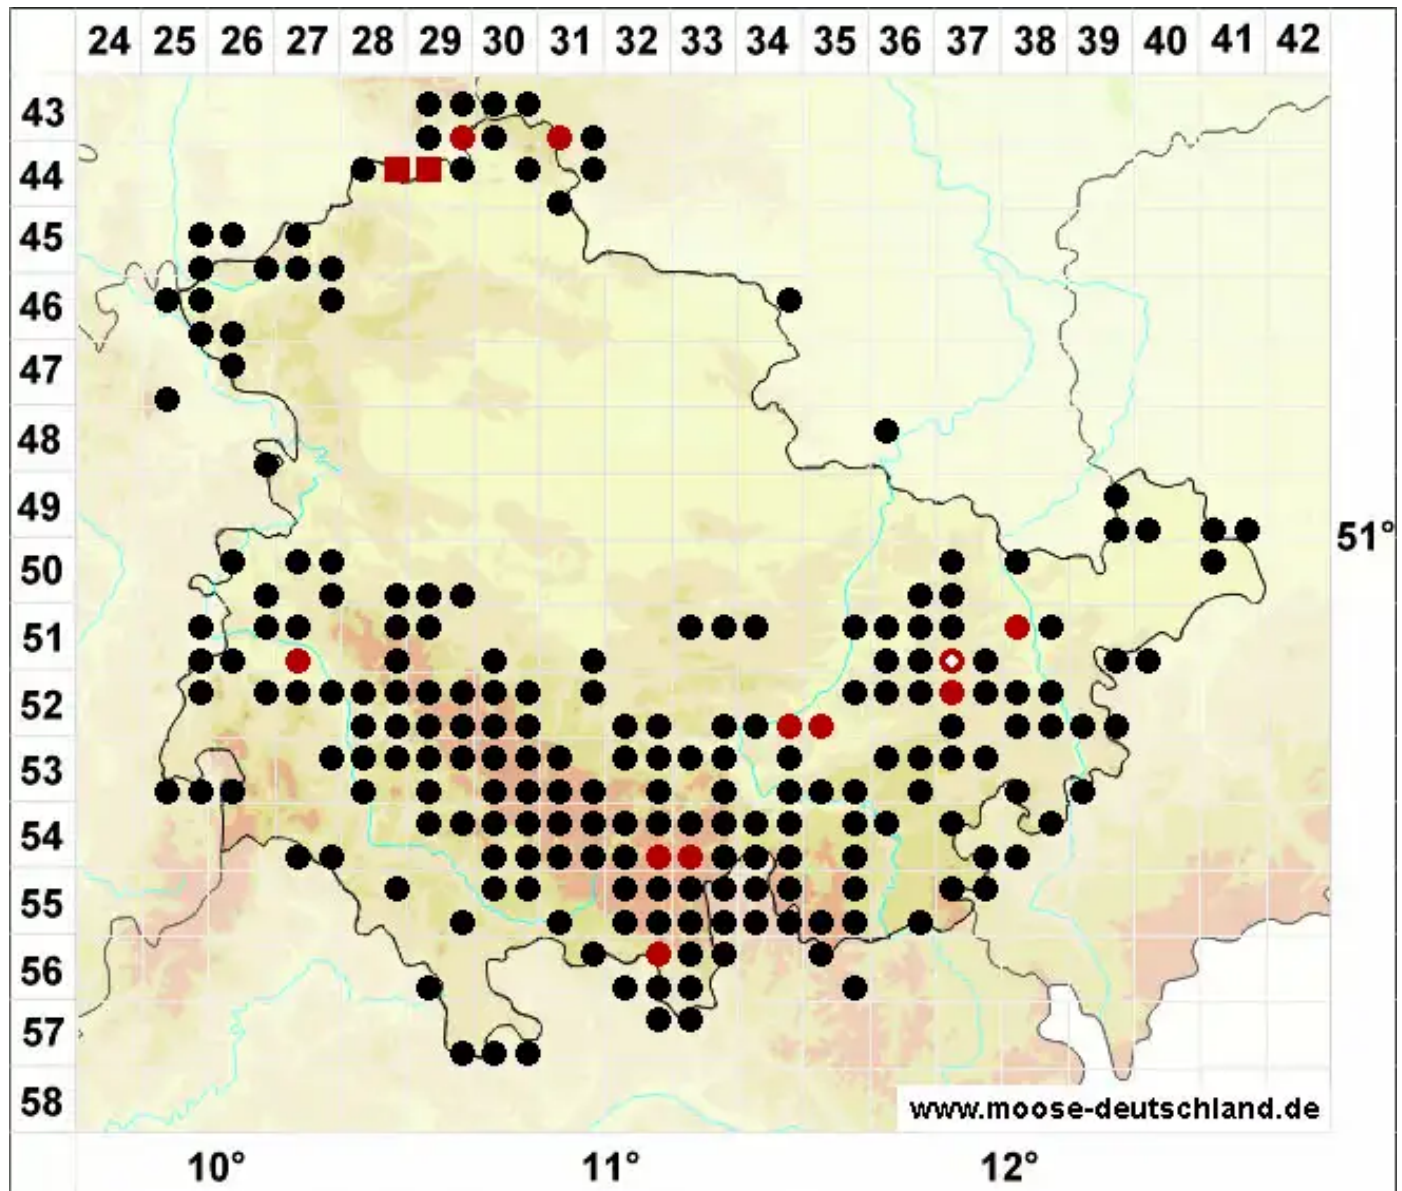

Solenostoma gracillimum (Sm.) R.M.Schust.

Gesäumtes-Blattkelchlebermoos, Zierliches Alt-Jungermannmoos

Legende:

- Symbole:**
- Ausgefülltes Symbol:
Zeitraum von 1980 bis heute (Aktuelle Angabe)
 - Leeres Symbol:
Zeitraum vor 1980 (Altangabe)
 - Quadrat: Herbarbeleg