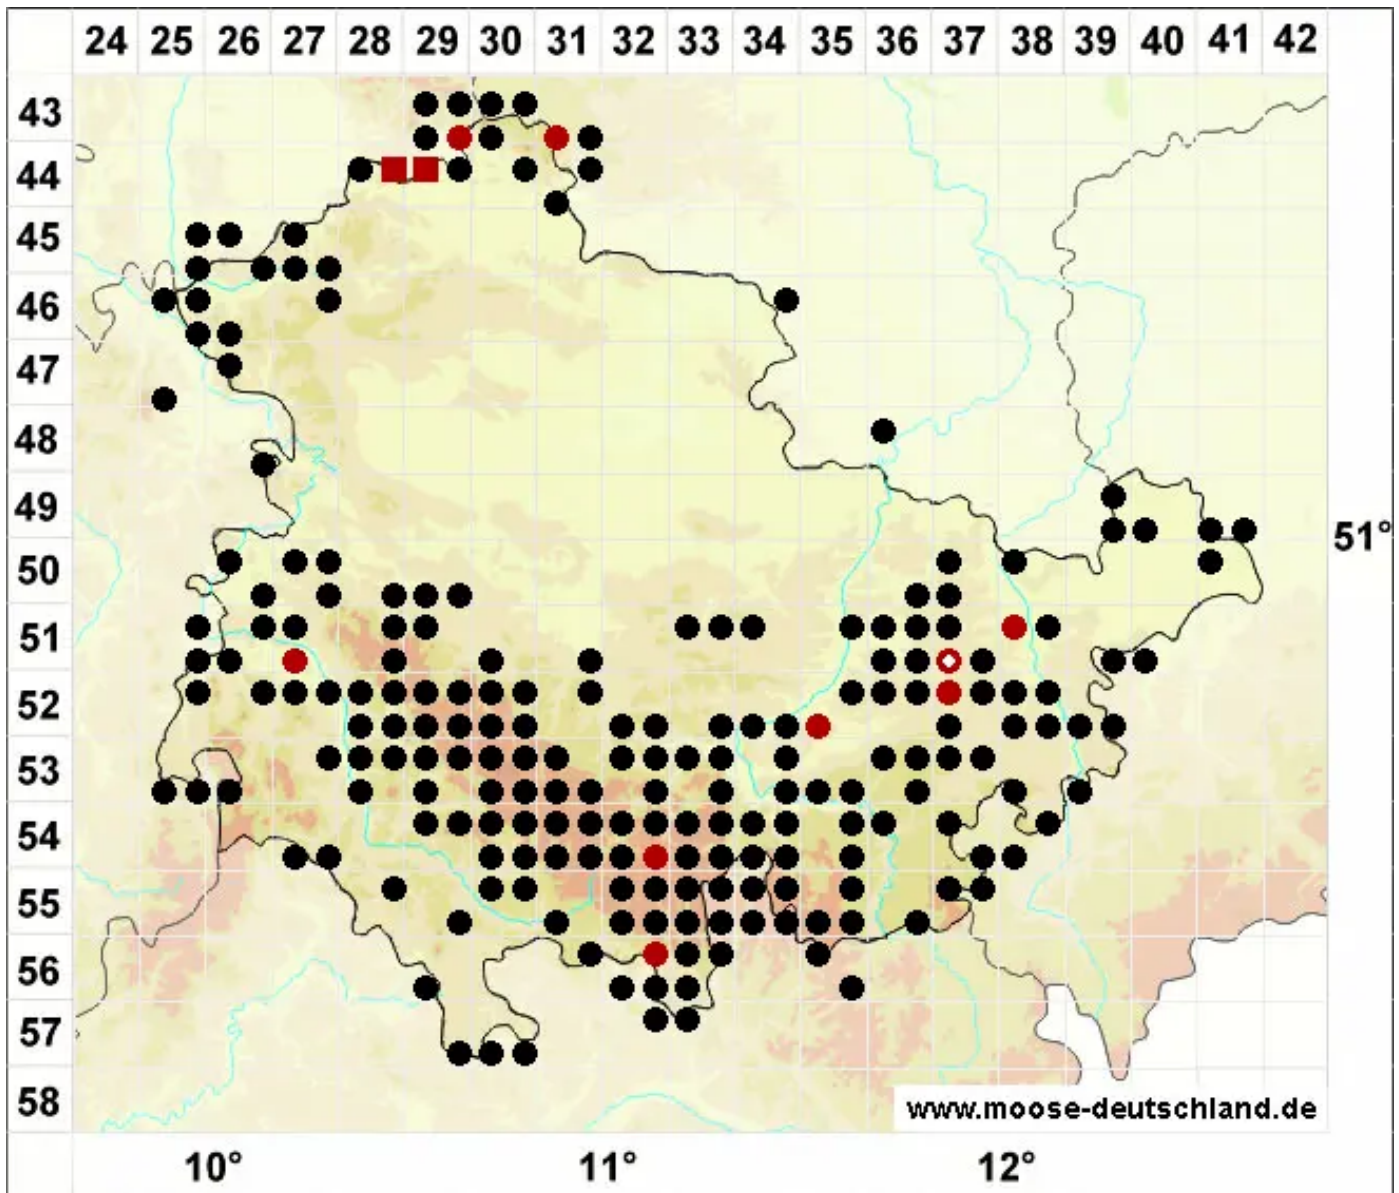

Solenostoma gracillimum (Sm.) R.M.Schust.

Gesäumtes-Blattkelchlebermoos, Zierliches Alt-Jungermannmoos

Legende:

- Symbole:**
- Ausgefülltes Symbol:
Zeitraum von 1980 bis heute (Aktuelle Angabe)
 - Leeres Symbol:
Zeitraum vor 1980 (Altangabe)
 - Quadrat: Herbarbeleg