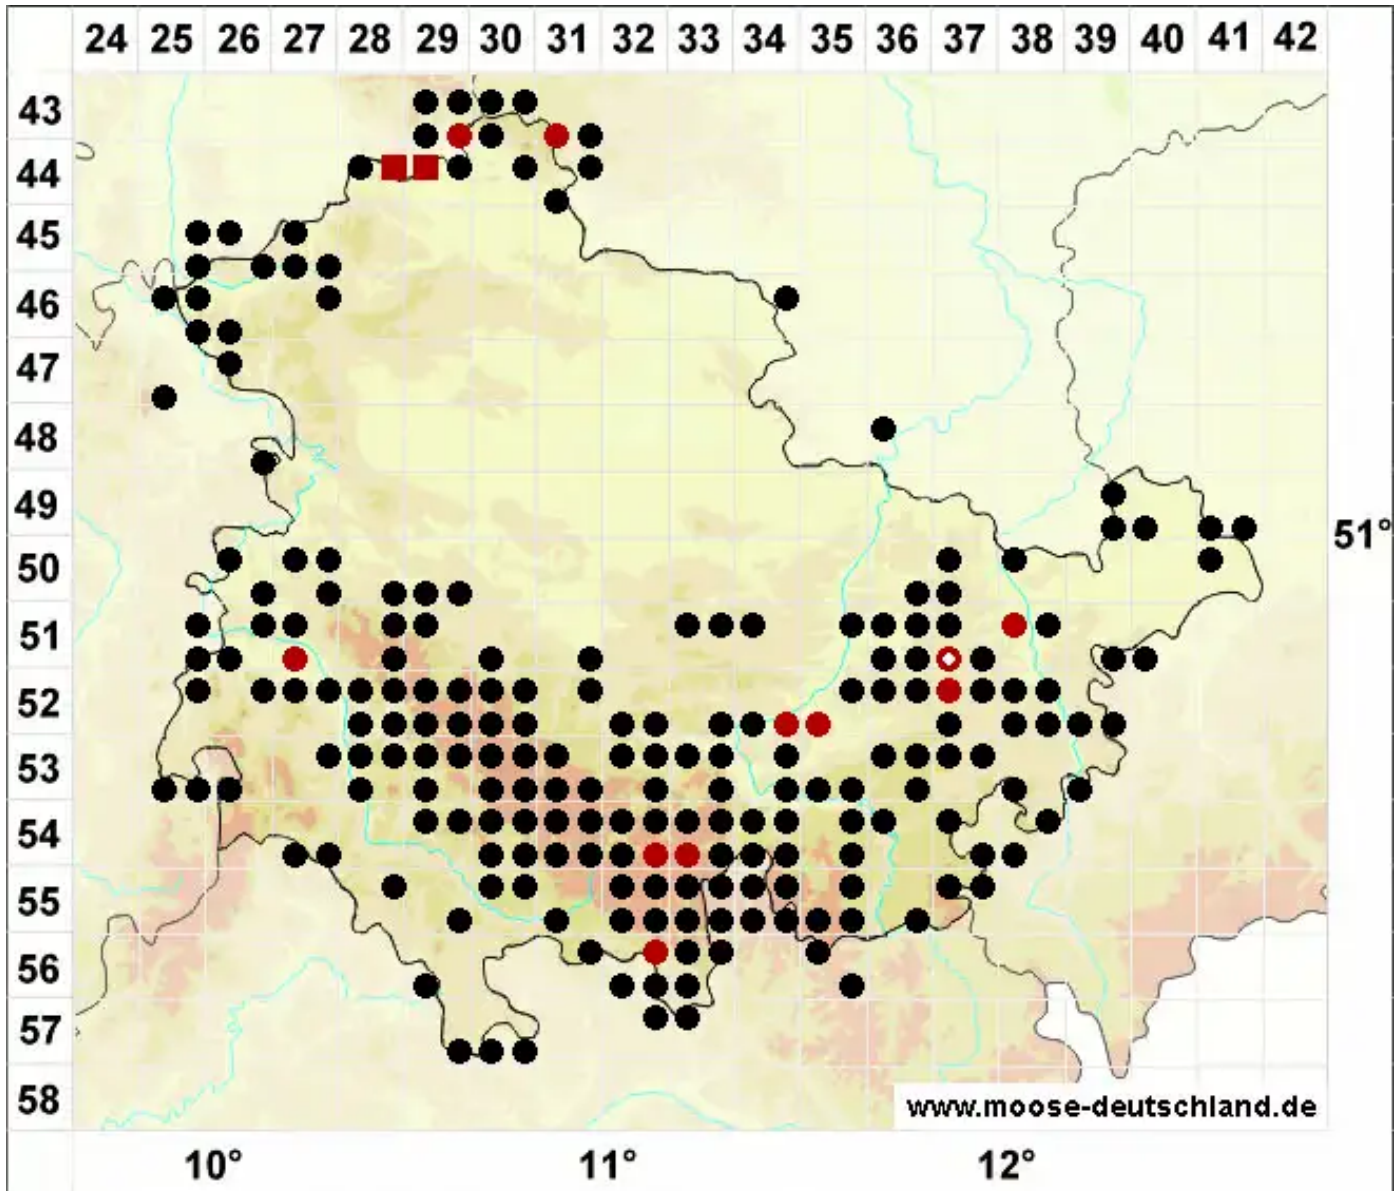

Solenostoma gracillimum (Sm.) R.M.Schust.

Gesäumtes-Blattkelchlebermoos, Zierliches Alt-Jungermannmoos

Legende:

Symbole:
Ausgefülltes Symbol:
Zeitraum von 1980 bis heute (Aktuelle Angabe)
Leeres Symbol:
Zeitraum vor 1980 (Altangabe)
Quadrat: Herbarbeleg