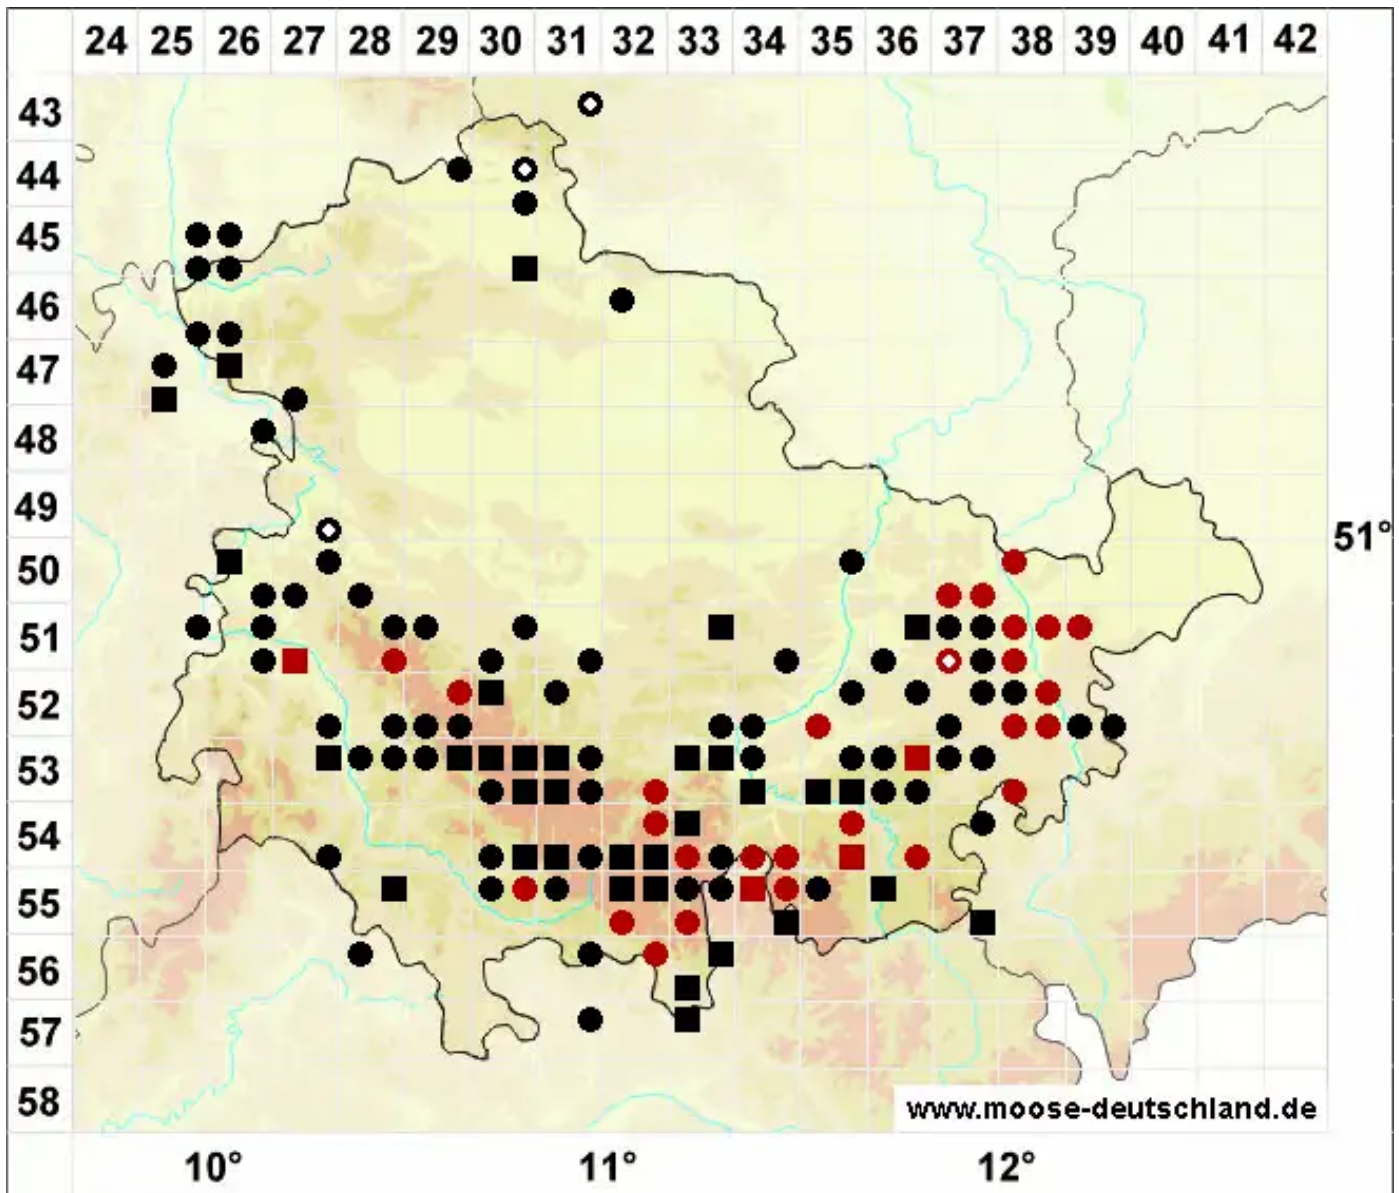

Scapania curta (Mart.) Dumort.

Erd-Spatenmoos

Legende:

- Symbole:**
- Ausgefülltes Symbol:
Zeitraum von 1980 bis heute (Aktuelle Angabe)
 - Leeres Symbol:
Zeitraum vor 1980 (Altangabe)
 - Quadrat: Herbarbeleg