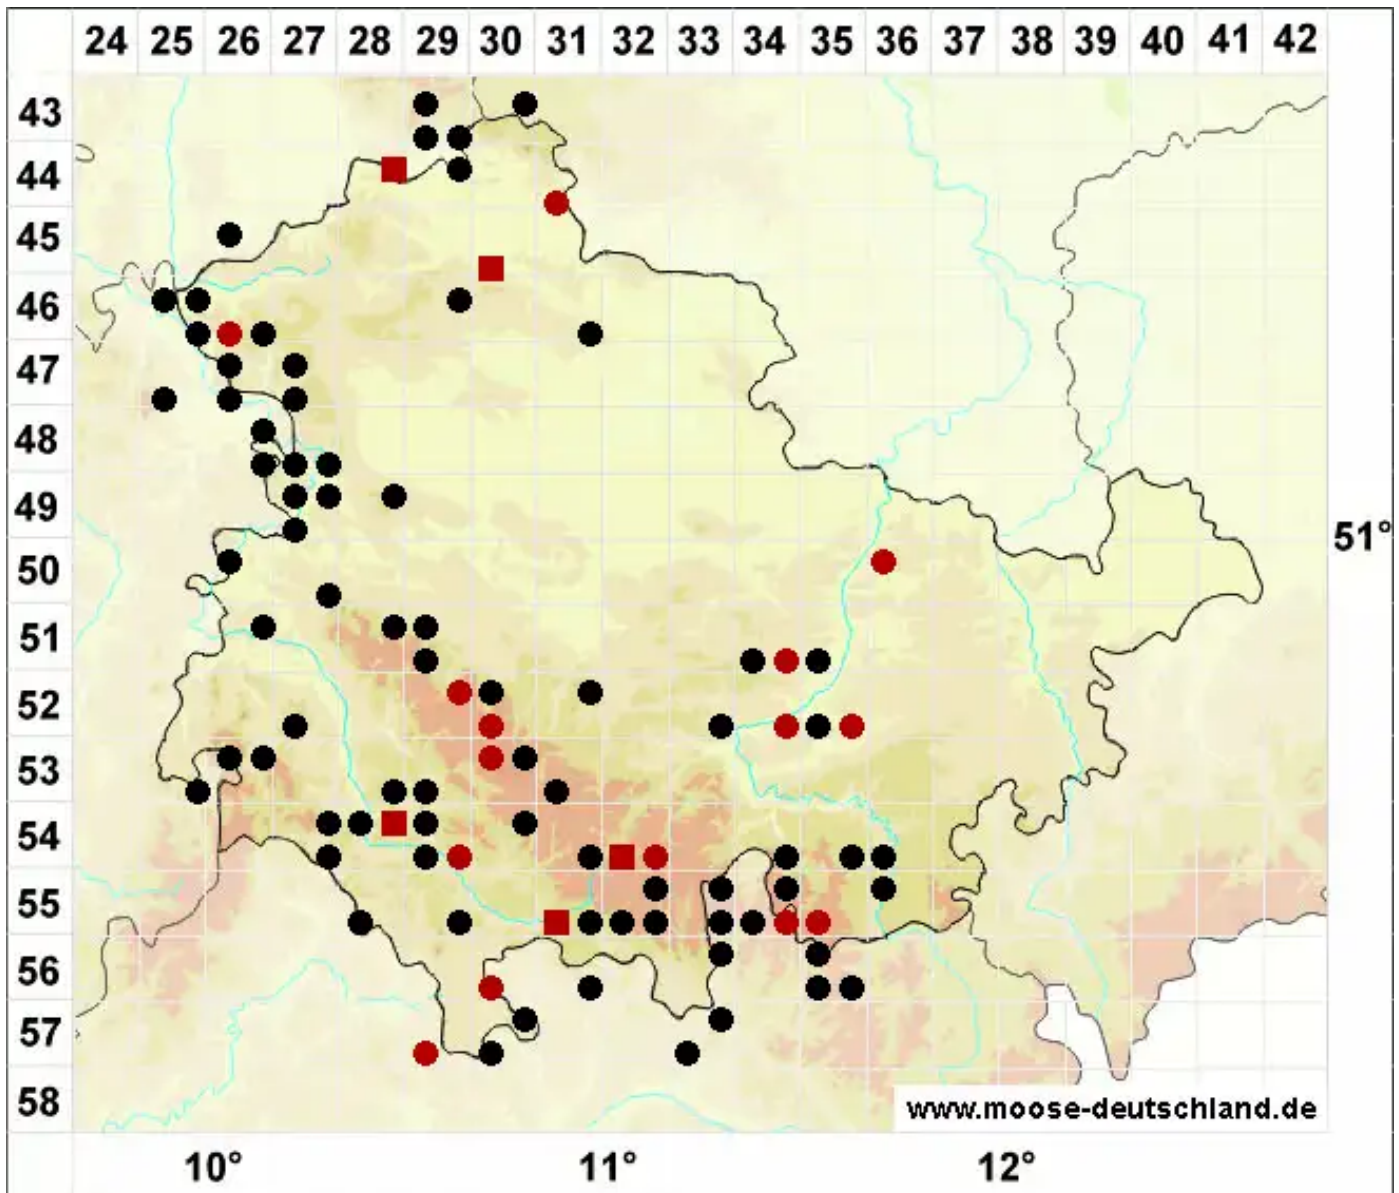

# Nowellia curvifolia (Dicks.) Mitt.

Krummblättriges Nowellmoos

Legende:

**Symbole:**

Ausgefülltes Symbol:  
Zeitraum von 1980 bis heute (Aktuelle Angabe)

Leeres Symbol:  
Zeitraum vor 1980 (Altangabe)

Quadrat: Herbarbeleg