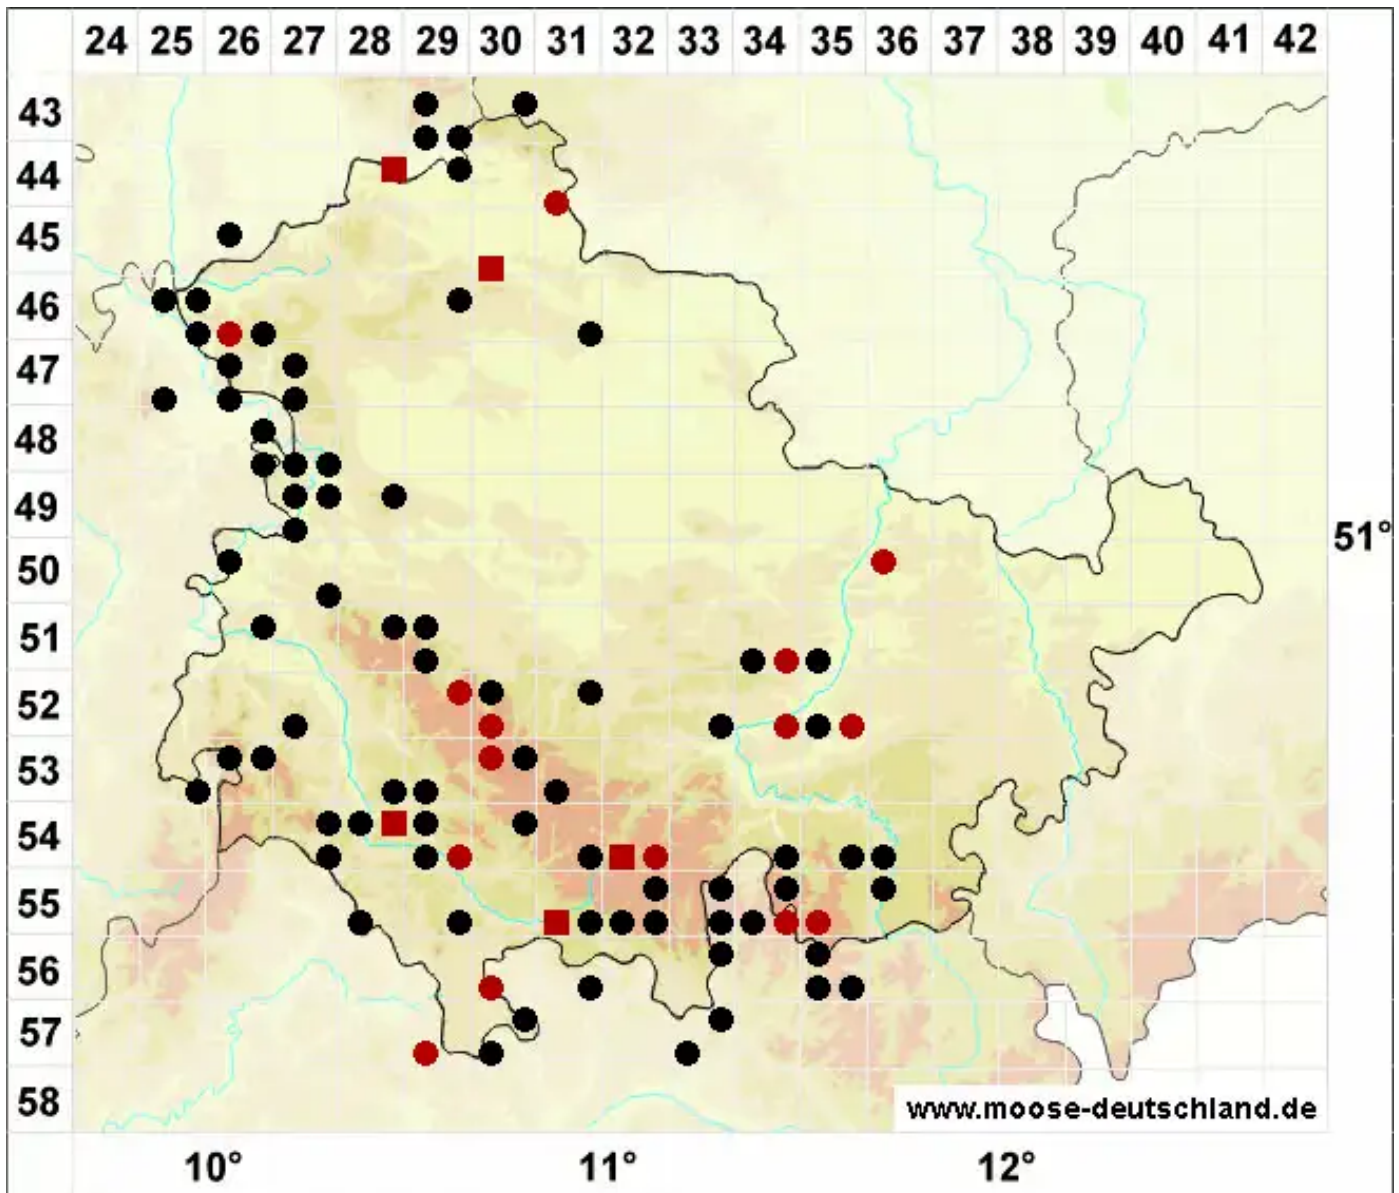

Nowellia curvifolia (Dicks.) Mitt.

Krummblättriges Nowellmoos

Legende:

Symbole:
Ausgefülltes Symbol:
Zeitraum von 1980 bis heute (Aktuelle Angabe)
Leeres Symbol:
Zeitraum vor 1980 (Altangabe)
Quadrat: Herbarbeleg