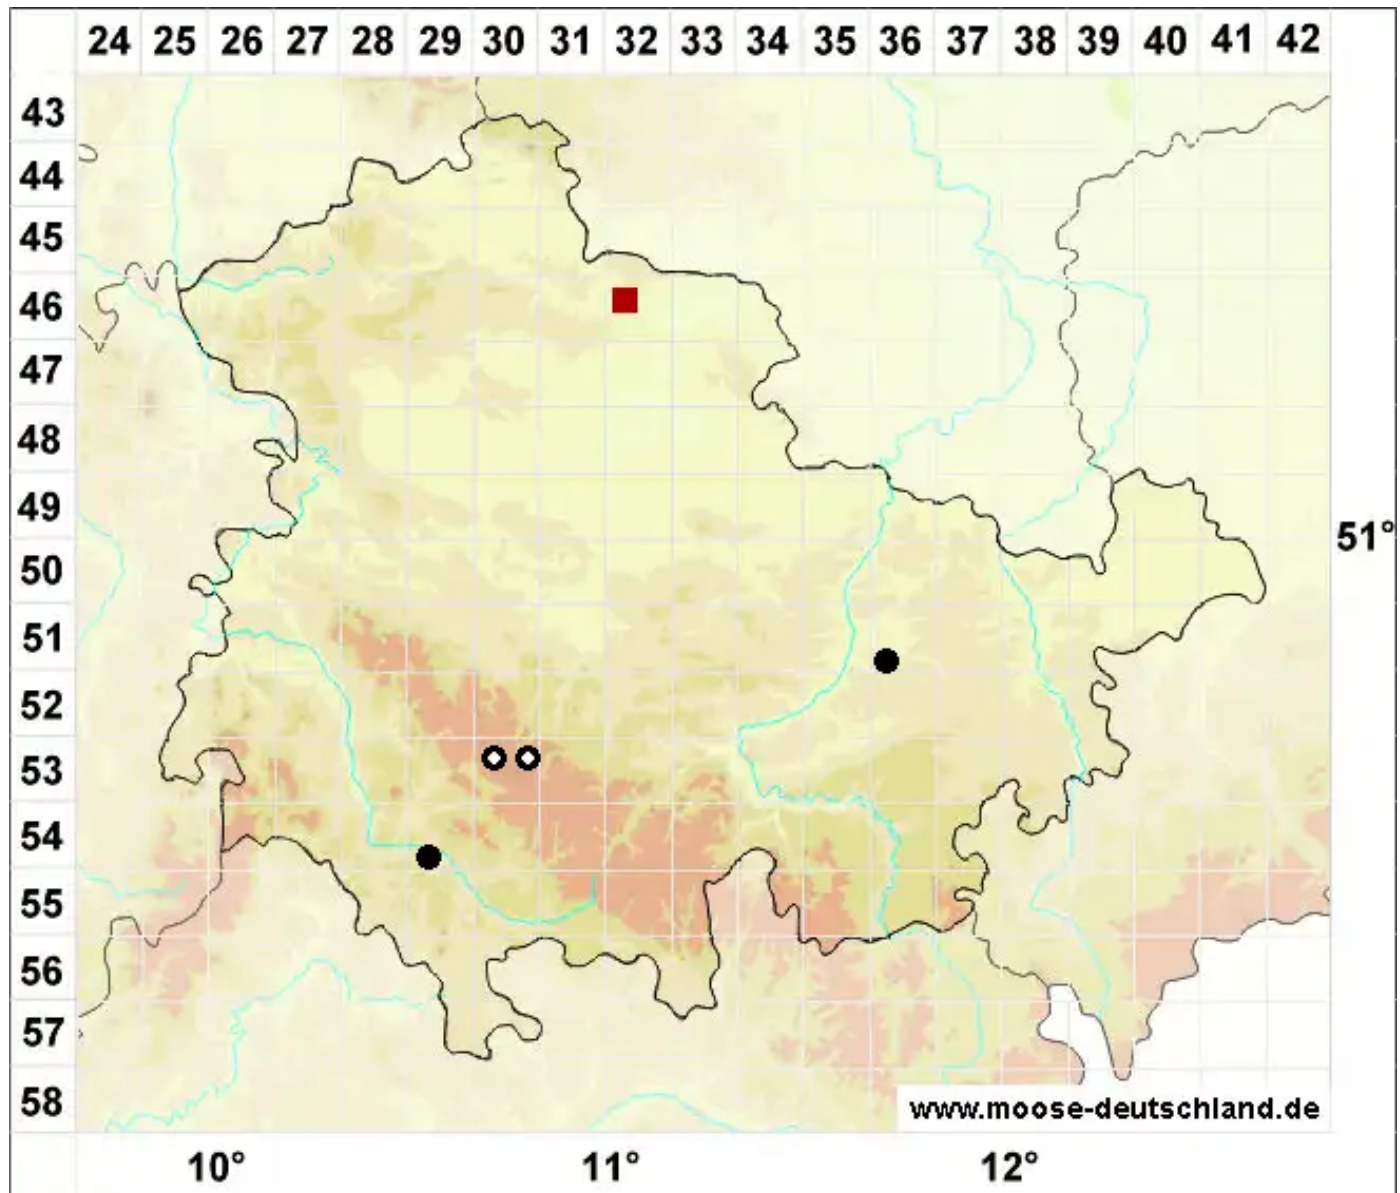

Odontoschisma denudatum (Nees) Dumort

Nacktes Schlitzkelchmoos

Legende:

- Symbole:**
- Ausgefülltes Symbol:
Zeitraum von 1980 bis heute (Aktuelle Angabe)
 - Leeres Symbol:
Zeitraum vor 1980 (Altangabe)
 - Quadrat: Herbarbeleg