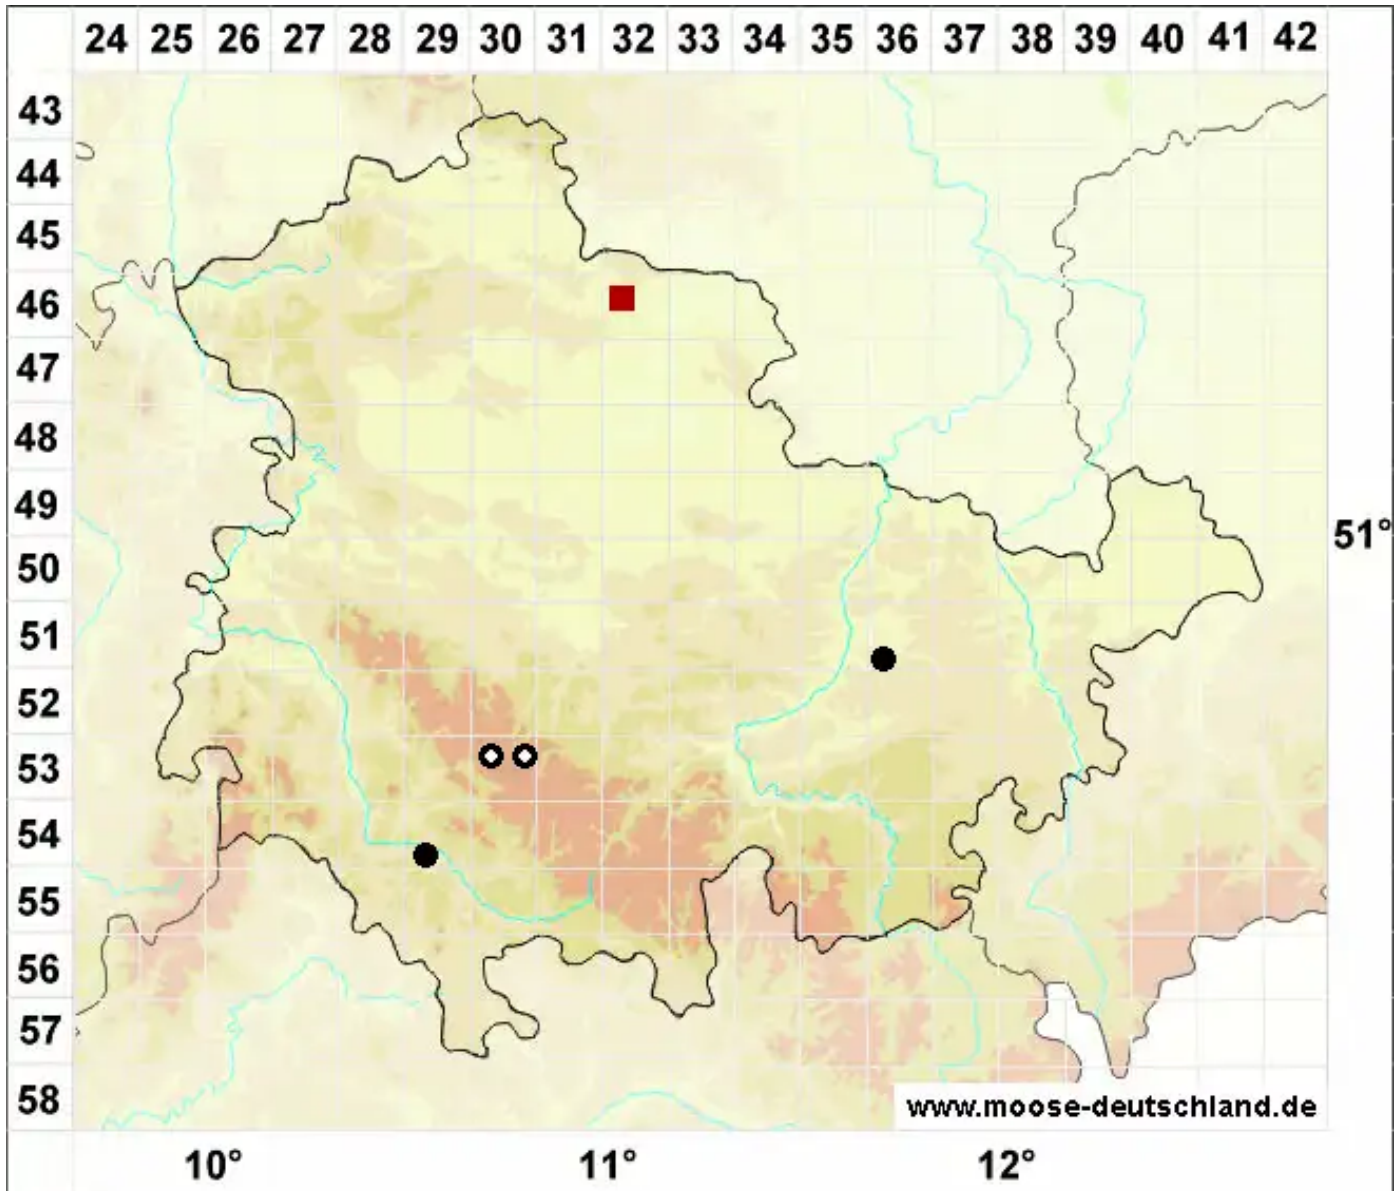

Odontoschisma denudatum (Nees) Dumort

Nacktes Schlitzkelchmoos

Legende:

- Symbole:**
- Ausgefülltes Symbol:
Zeitraum von 1980 bis heute (Aktuelle Angabe)
 - Leeres Symbol:
Zeitraum vor 1980 (Altangabe)
 - Quadrat: Herbarbeleg