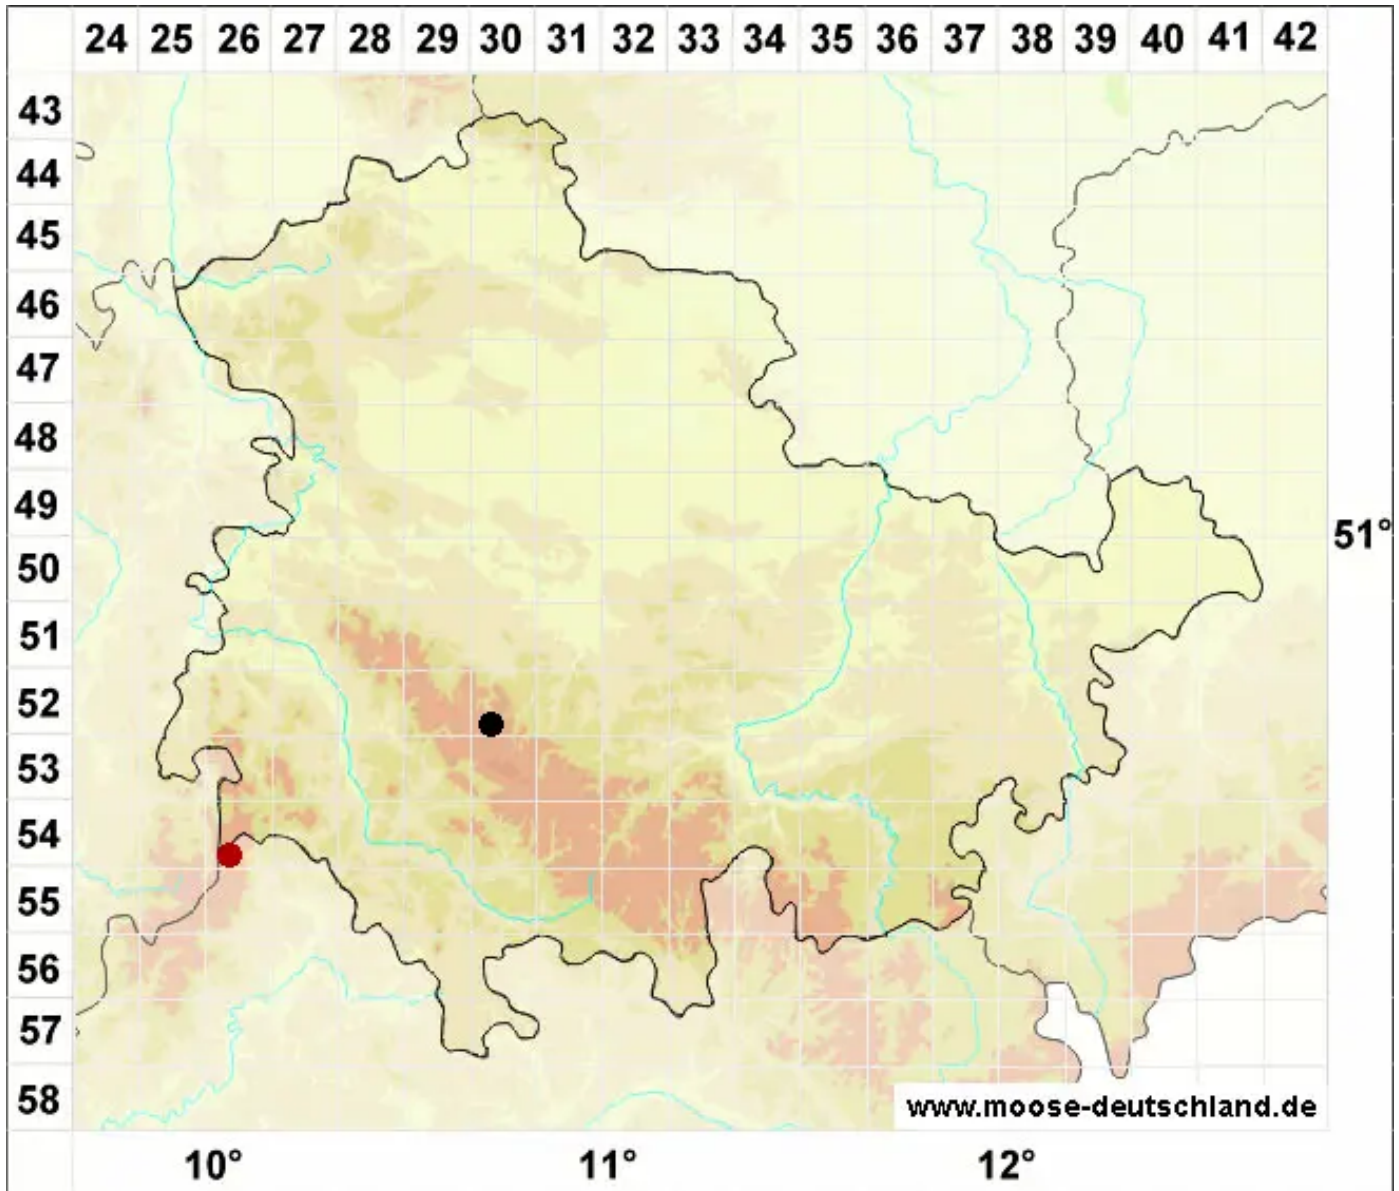

Odontoschisma fluitans (Nees) L.Söderstr. & Valenta

Schlenken-Schlitzkelchmoos, Hochmoor-Schlitzkelchmoos

Legende:

- Symbole:**
- Ausgefülltes Symbol:
Zeitraum von 1980 bis heute (Aktuelle Angabe)
 - Leeres Symbol:
Zeitraum vor 1980 (Altangabe)
 - Quadrat: Herbarbeleg