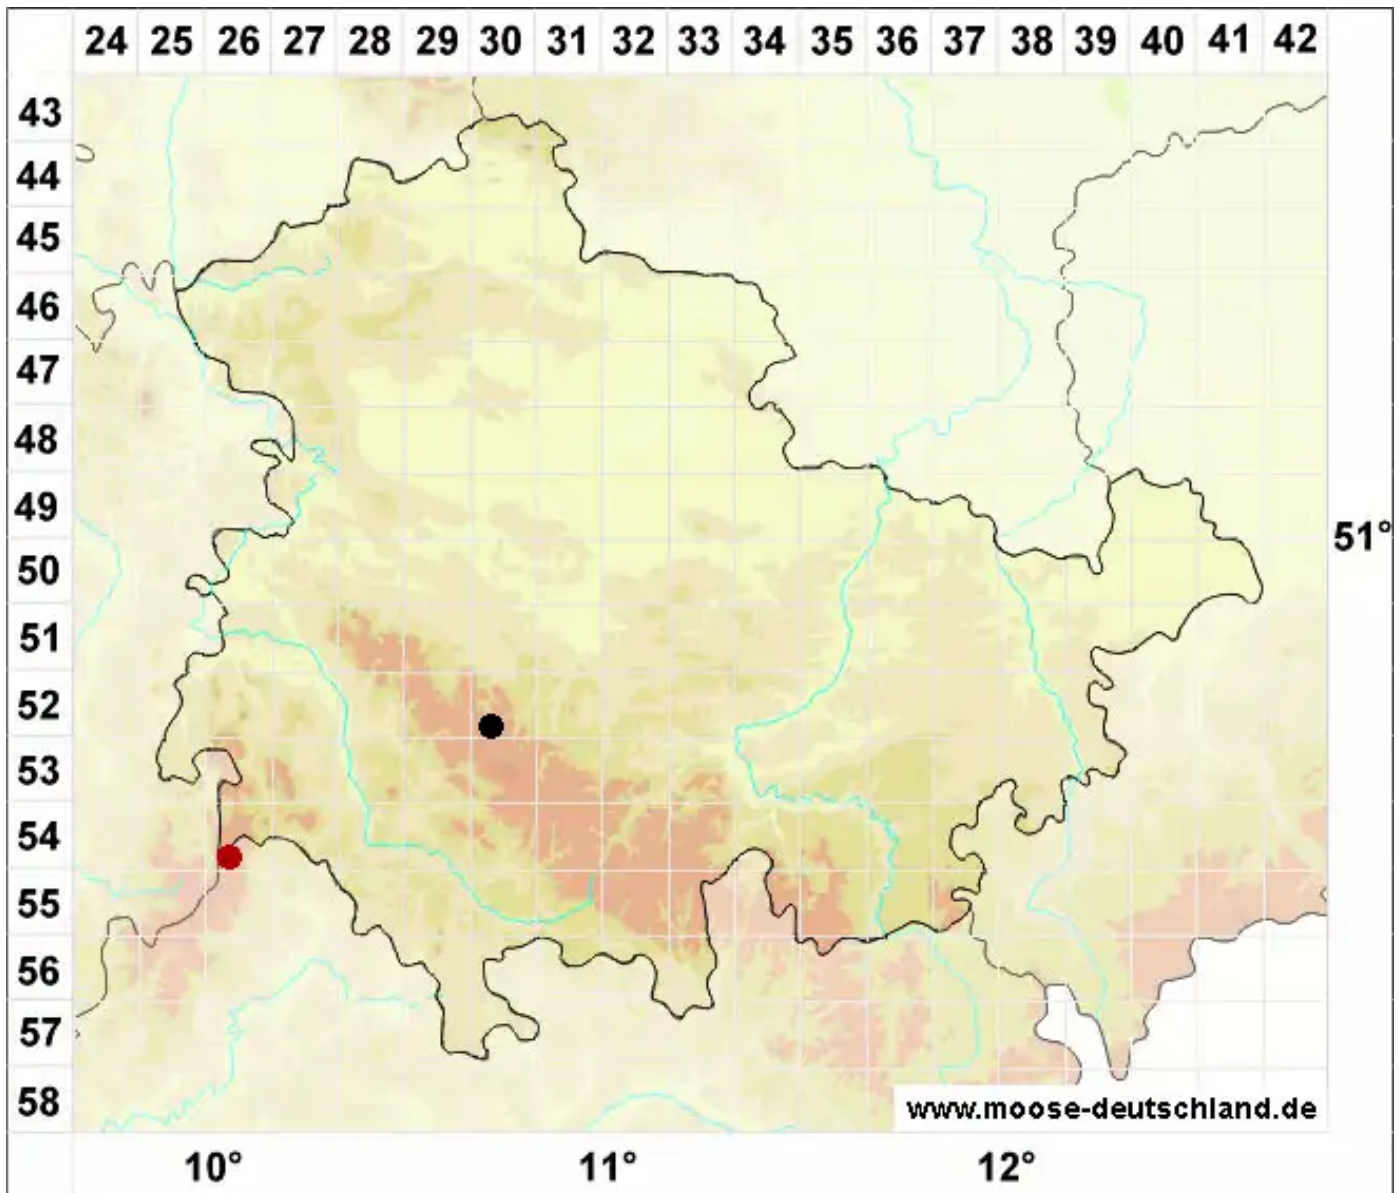

Odontoschisma fluitans (Nees) L.Söderstr. & Valenta

Schlenken-Schlitzkelchmoos, Hochmoor-Schlitzkelchmoos

Legende:

- Symbole:**
- Ausgefülltes Symbol:
Zeitraum von 1980 bis heute (Aktuelle Angabe)
 - Leeres Symbol:
Zeitraum vor 1980 (Altangabe)
 - Quadrat: Herbarbeleg