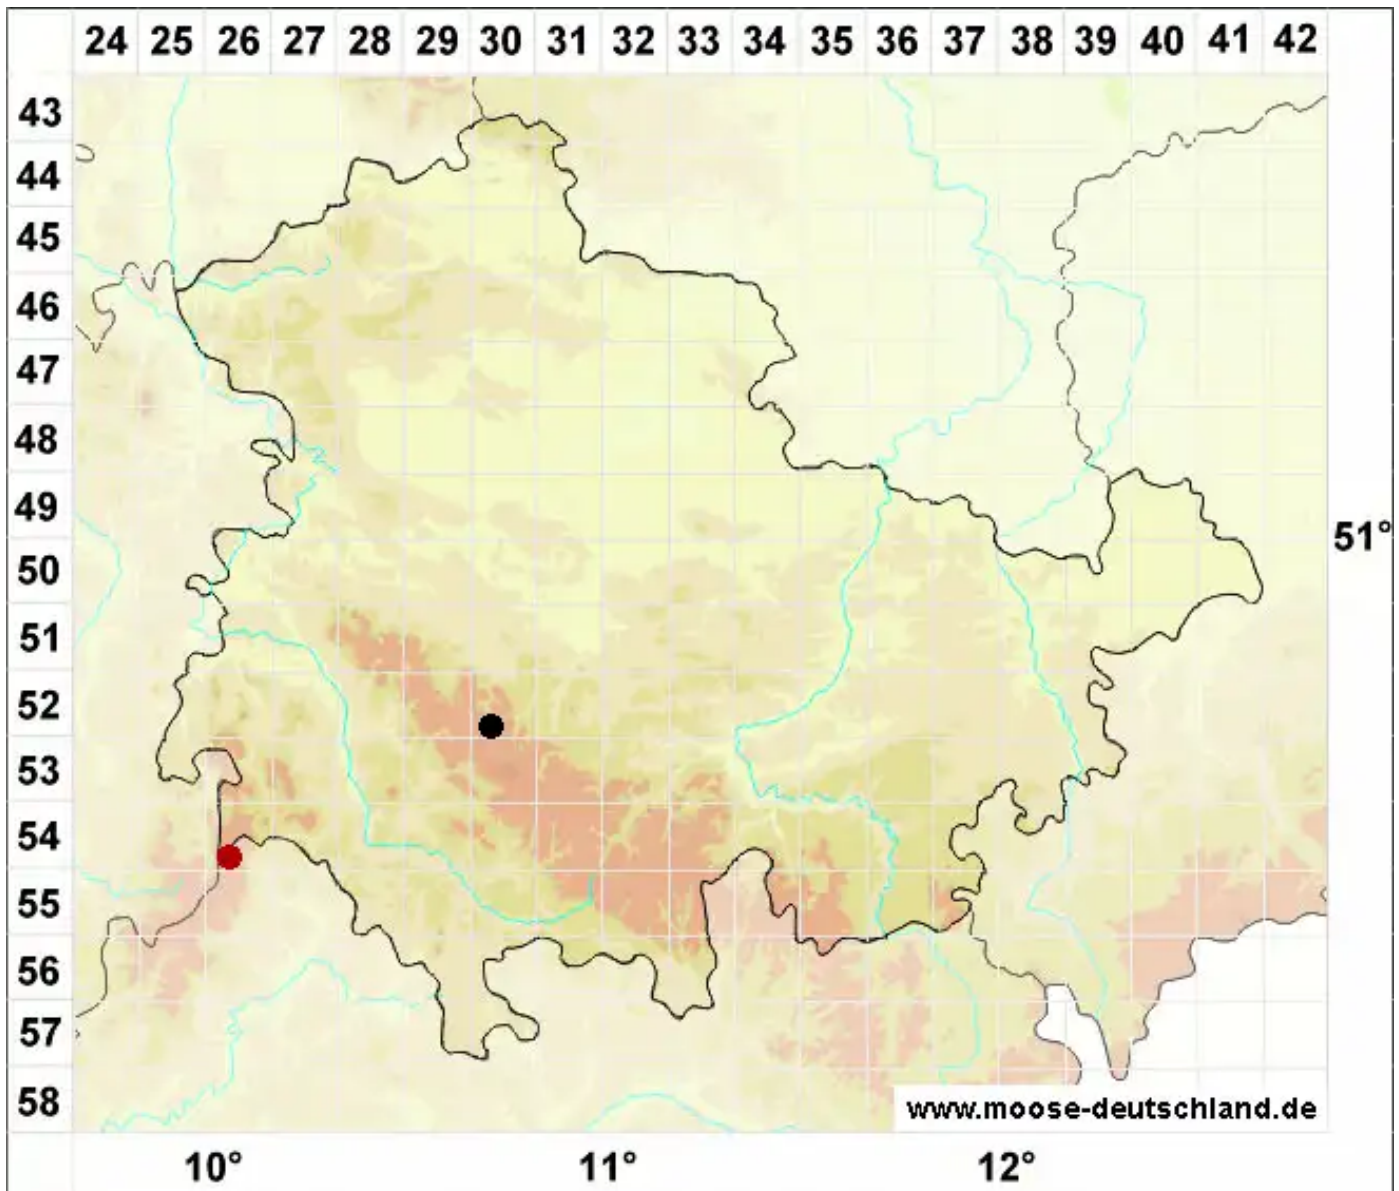

# Odontoschisma fluitans (Nees) L.Söderstr. & Valenta

Schlenken-Schlitzkelchmoos, Hochmoor-Schlitzkelchmoos

Legende:

- Symbole:**
- Ausgefülltes Symbol:  
Zeitraum von 1980 bis heute (Aktuelle Angabe)
  - Leeres Symbol:  
Zeitraum vor 1980 (Altangabe)
  - Quadrat: Herbarbeleg