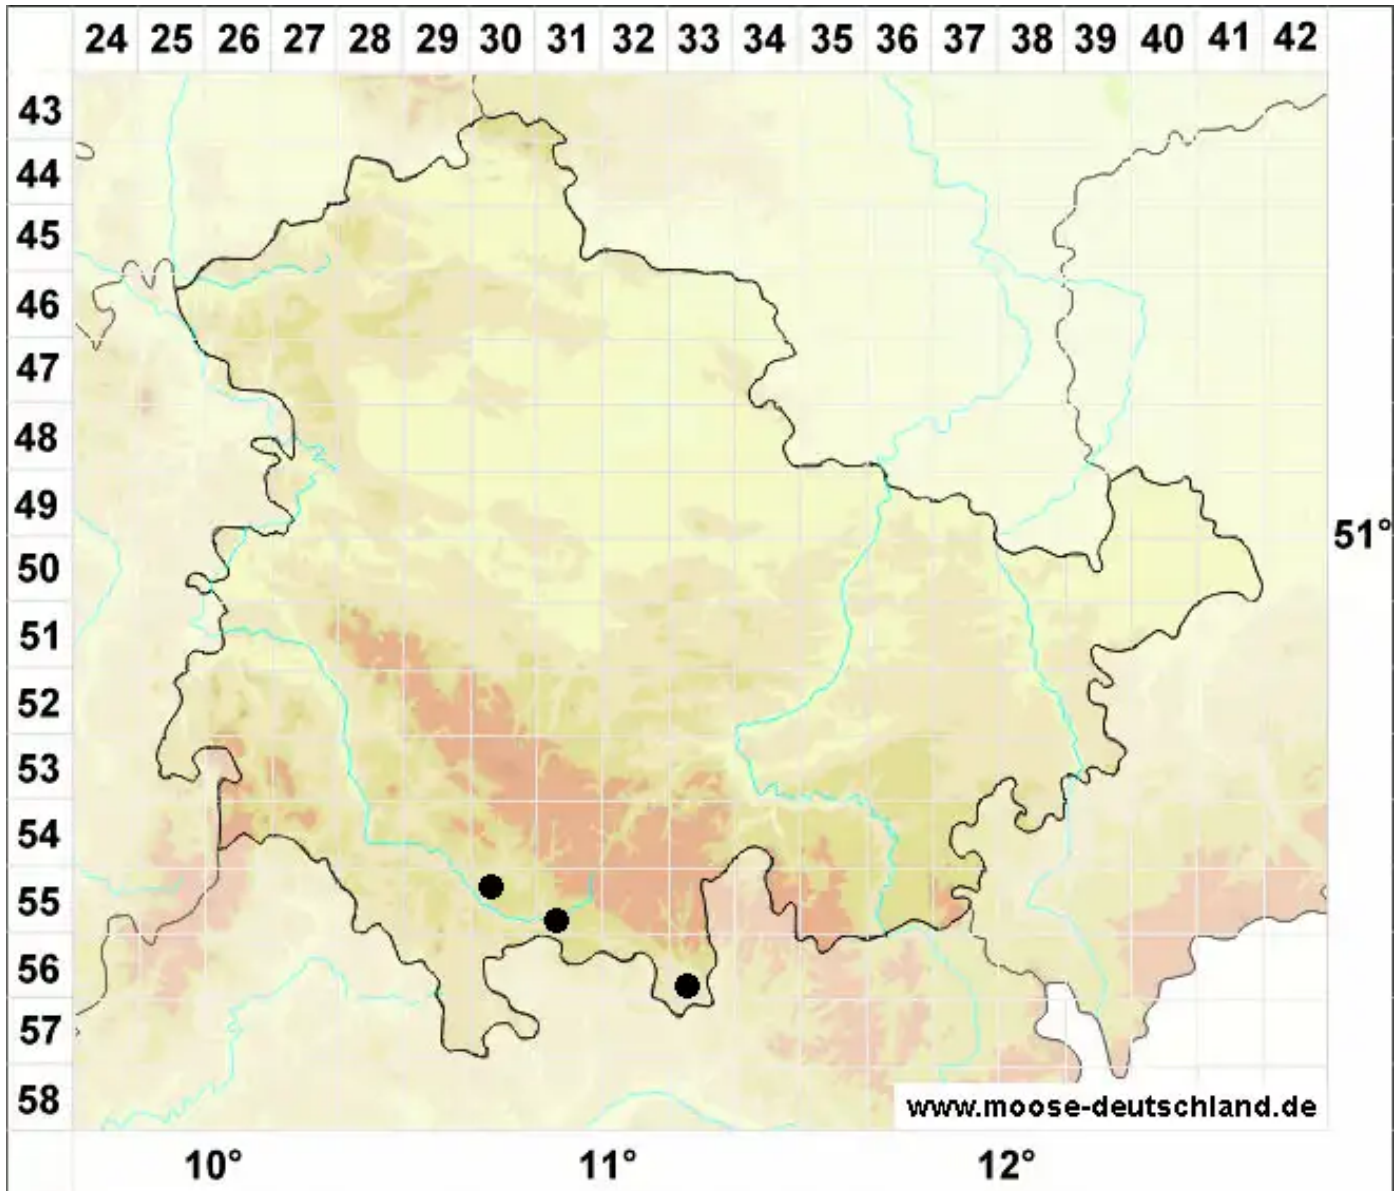

Odontoschisma francisci (Hook.) L.Söderstr. & Vainola

Heide-Schlitzkelchmoos

Legende:

- Symbole:**
- Ausgefülltes Symbol:
Zeitraum von 1980 bis heute (Aktuelle Angabe)
 - Leeres Symbol:
Zeitraum vor 1980 (Altangabe)
 - Quadrat: Herbarbeleg