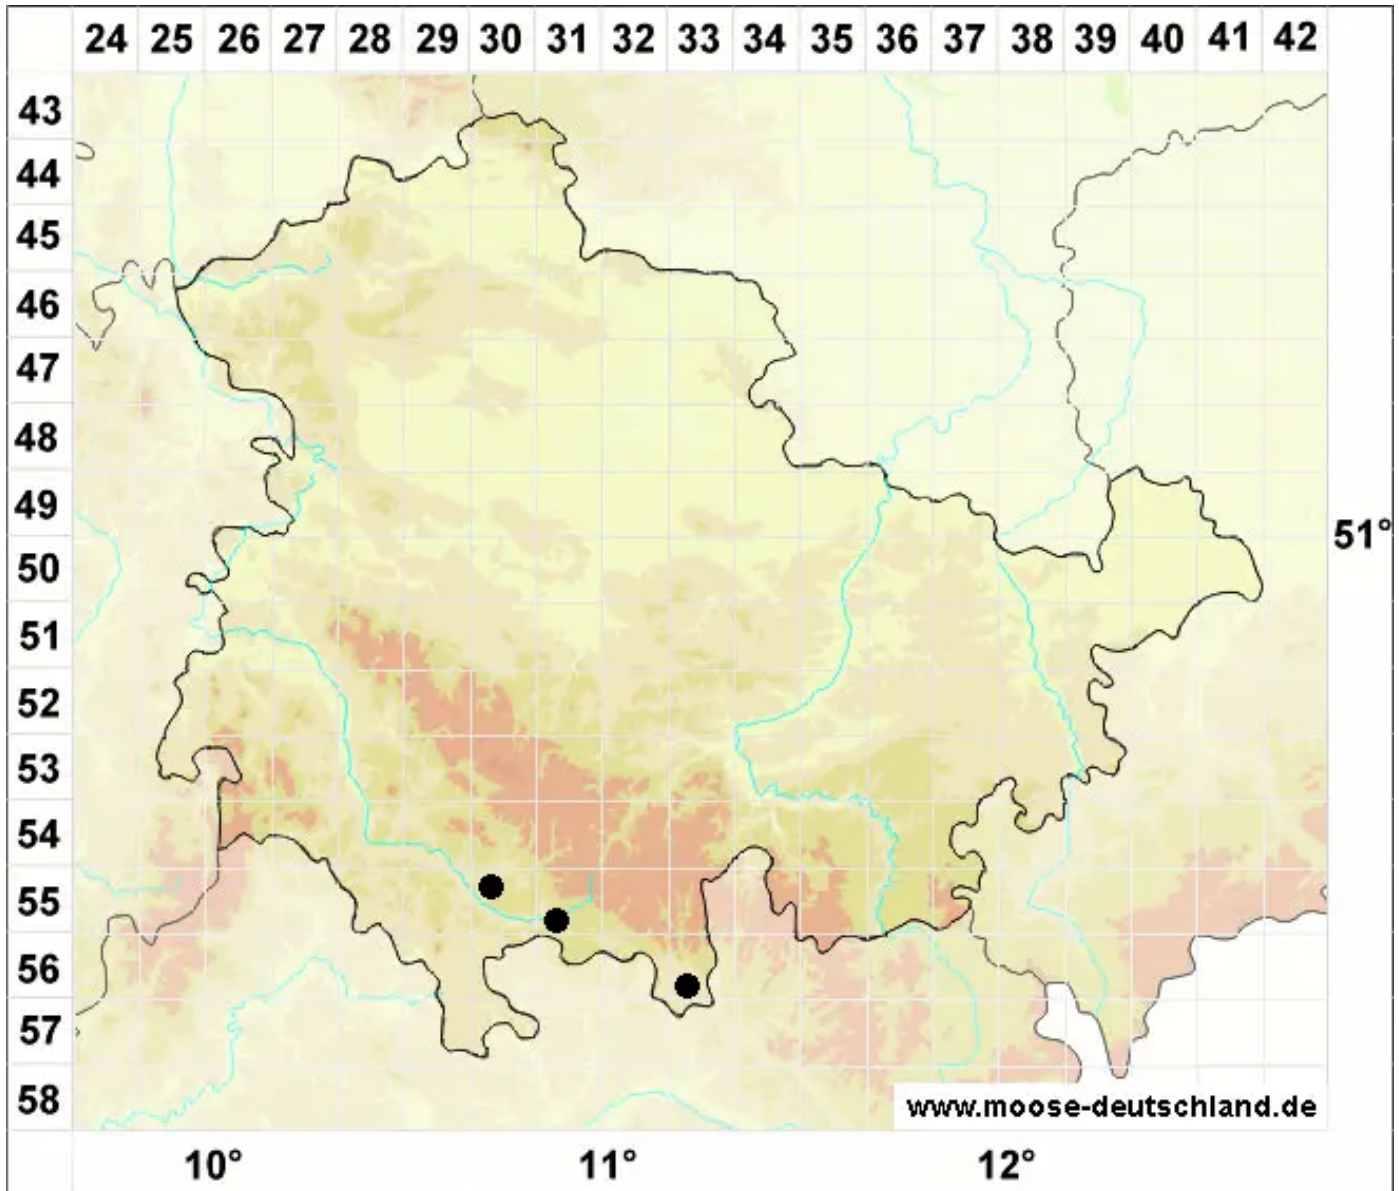

Odontoschisma francisci (Hook.) L.Söderstr. & Vainola

Heide-Schlitzkelchmoos

Legende:

- Symbole:**
- Ausgefülltes Symbol:
Zeitraum von 1980 bis heute (Aktuelle Angabe)
 - Leeres Symbol:
Zeitraum vor 1980 (Altangabe)
 - Quadrat: Herbarbeleg