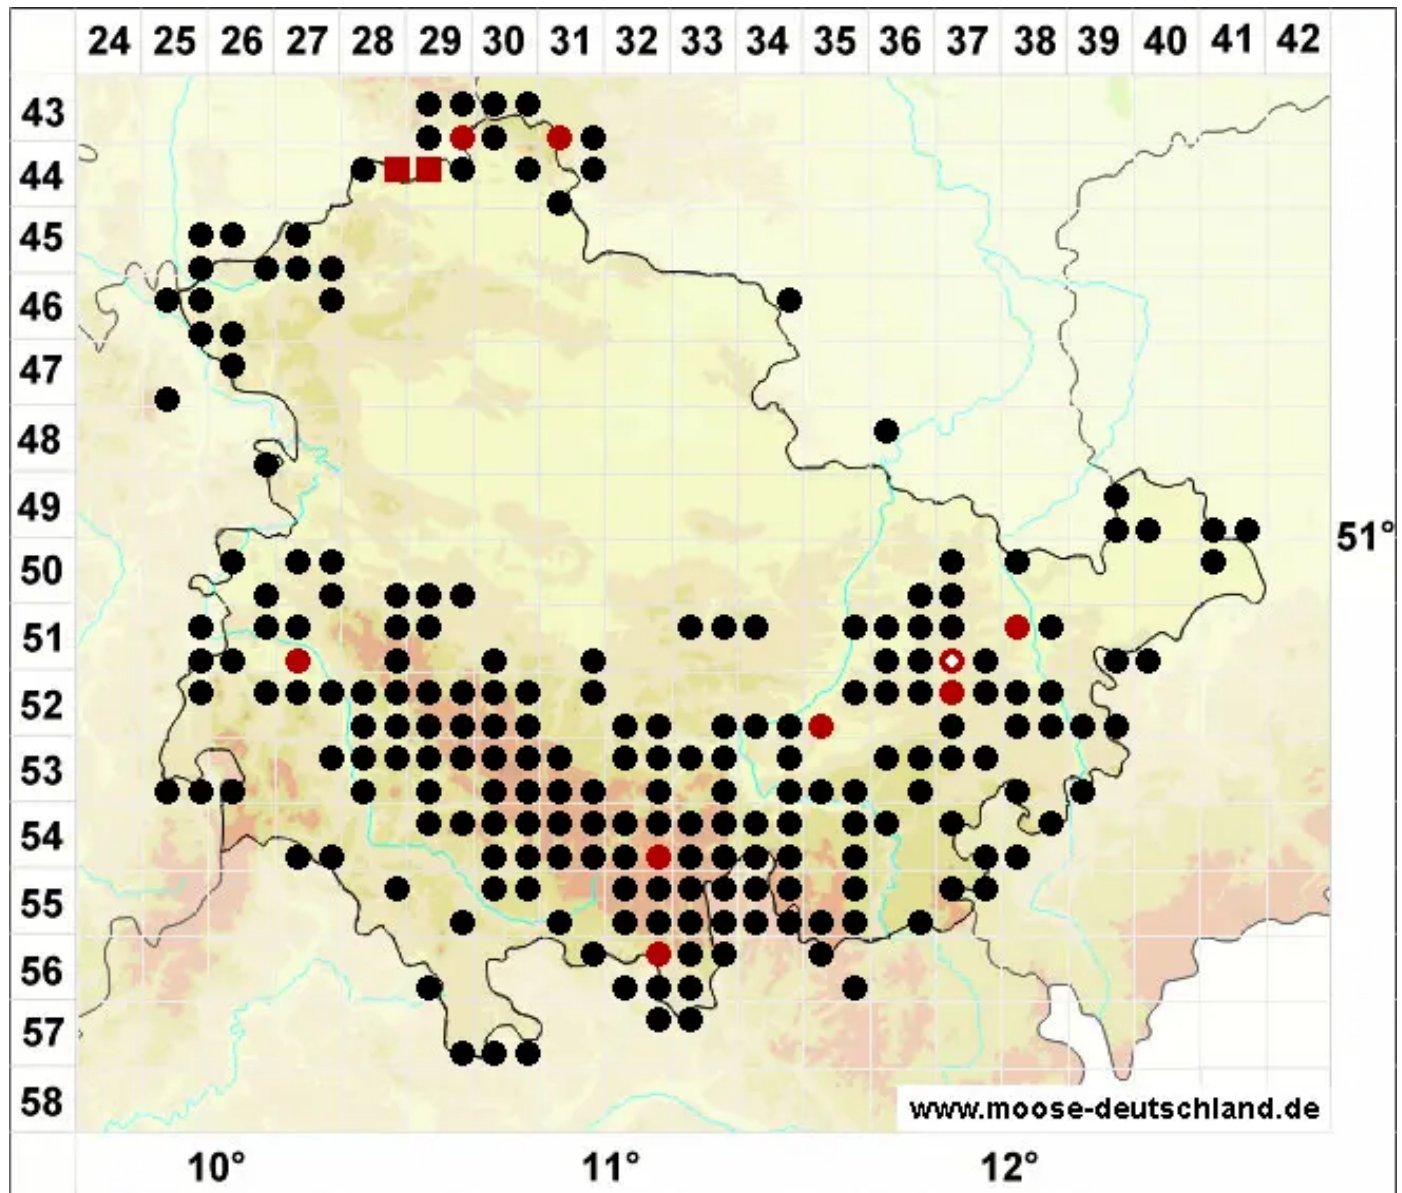

Solenostoma gracillimum (Sm.) R.M.Schust.

Gesäumtes-Blattkelchlebermoos, Zierliches Alt-Jungermannmoos

Legende:

- Symbole:**
- Ausgefülltes Symbol:
Zeitraum von 1980 bis heute (Aktuelle Angabe)
 - Leeres Symbol:
Zeitraum vor 1980 (Altangabe)
 - Quadrat: Herbarbeleg