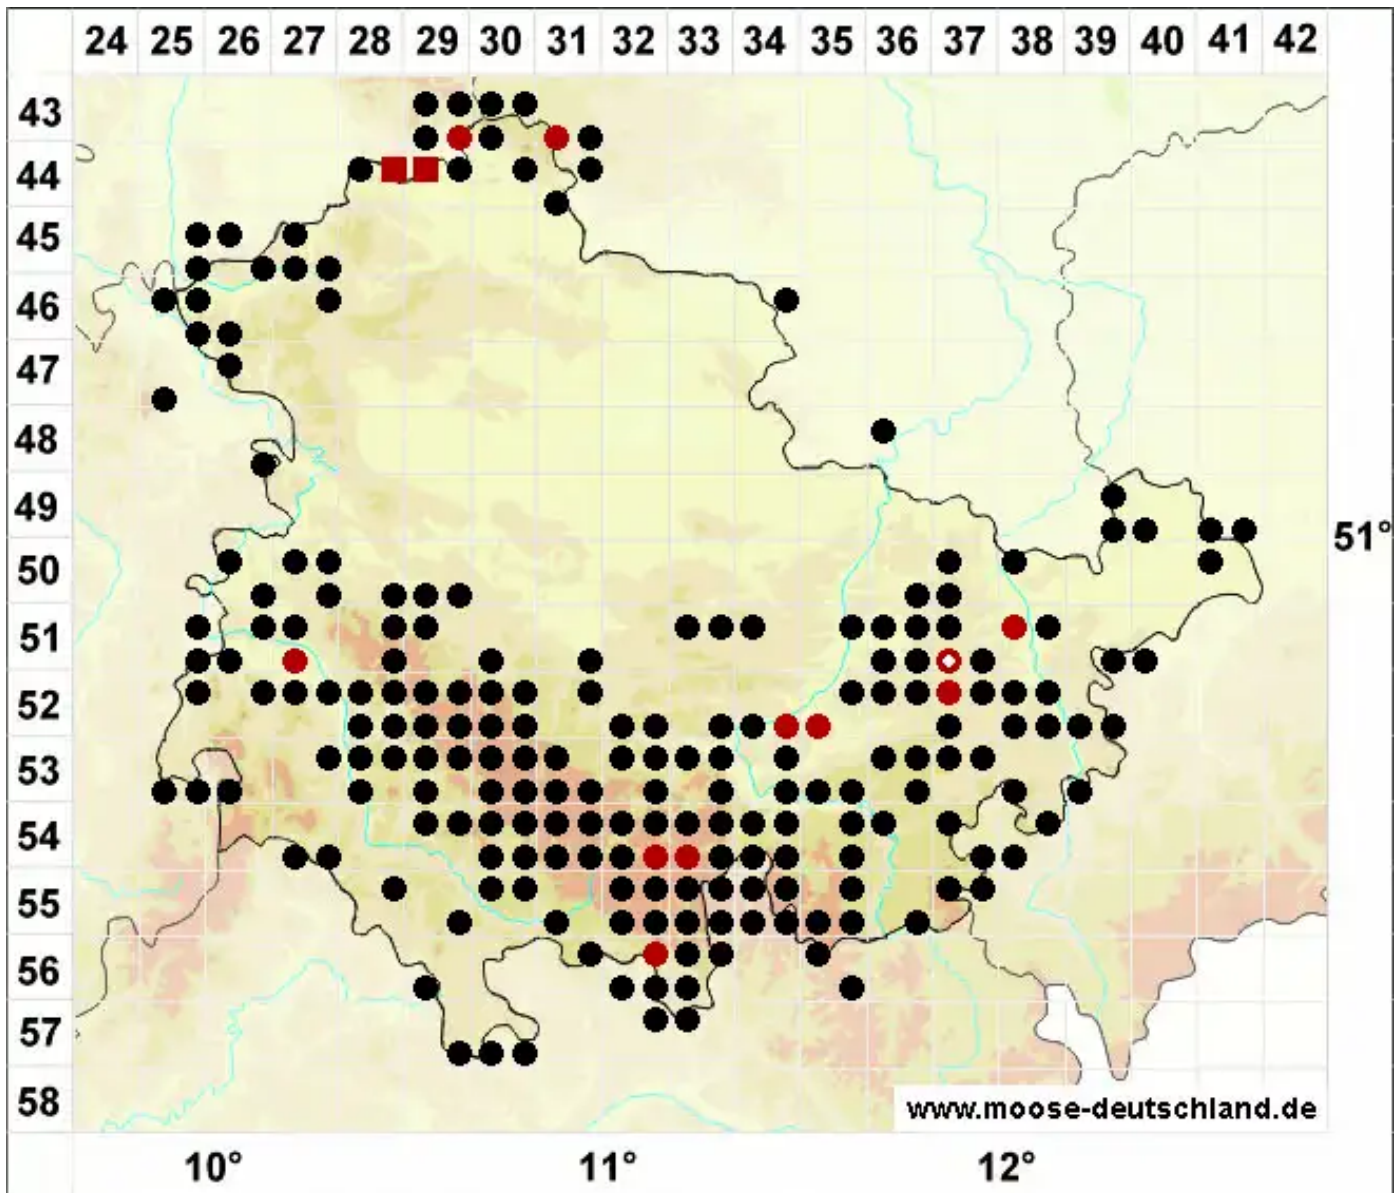

Solenostoma gracillimum (Sm.) R.M.Schust.

Gesäumtes-Blattkelchlebermoos, Zierliches Alt-Jungermannmoos

Legende:

Symbole:
Ausgefülltes Symbol:
Zeitraum von 1980 bis heute (Aktuelle Angabe)
Leeres Symbol:
Zeitraum vor 1980 (Altangabe)
Quadrat: Herbarbeleg