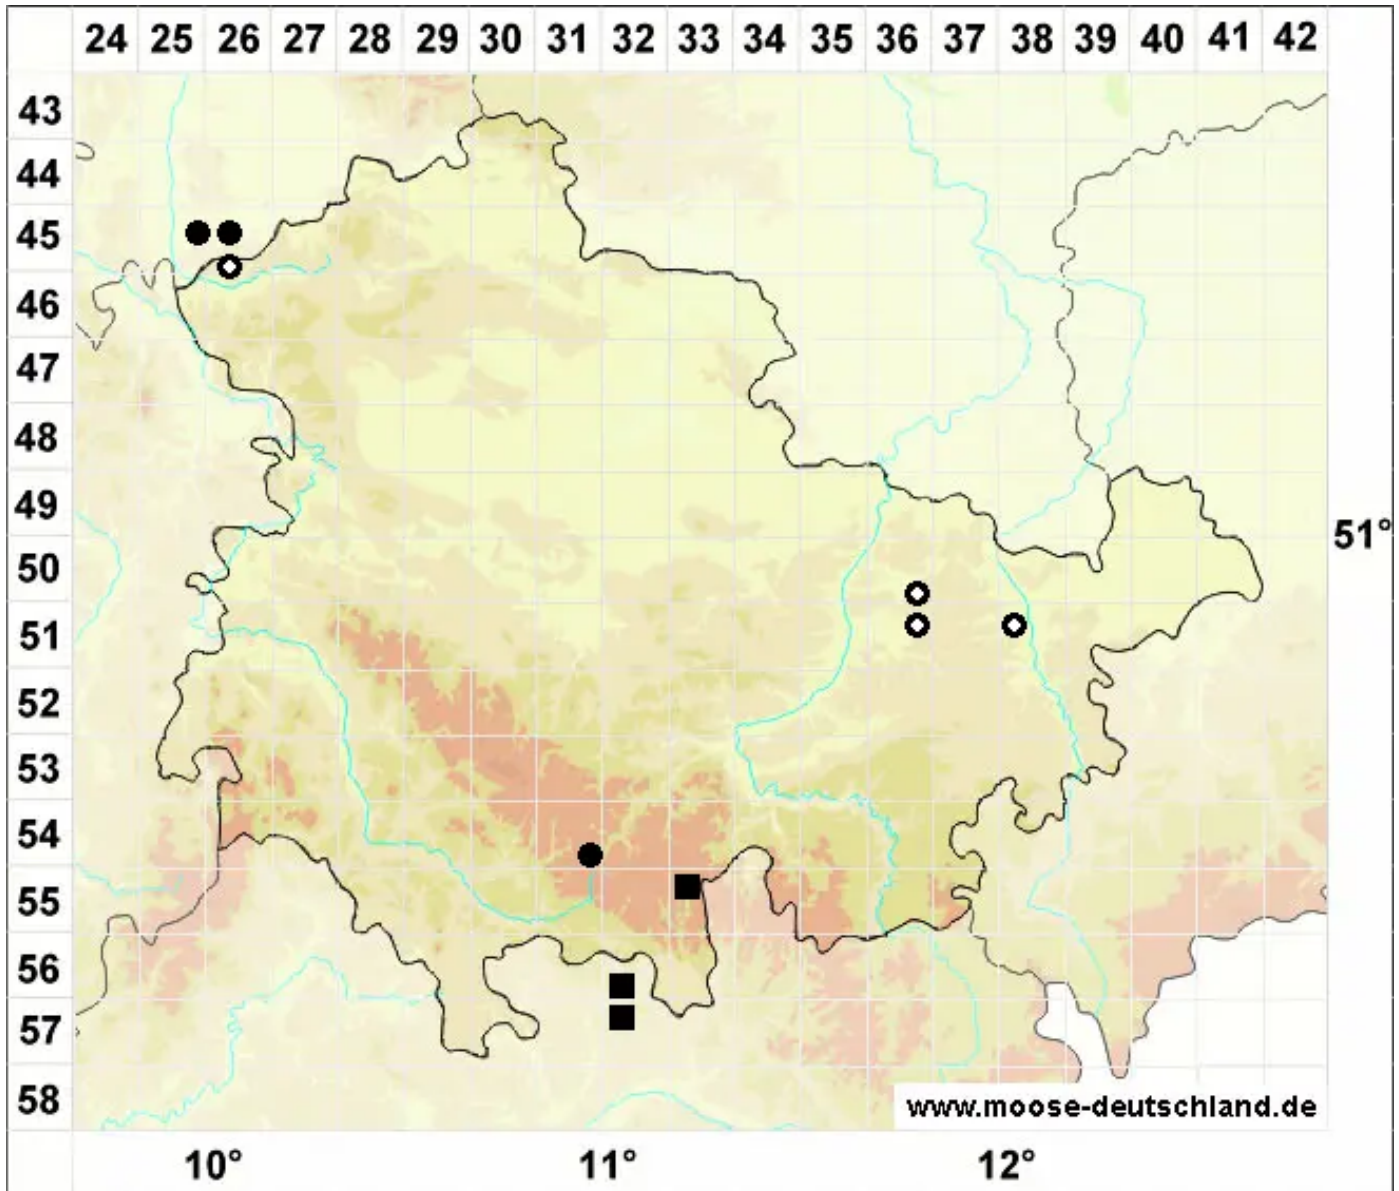

Geocalyx graveolens (Schrad.) Nees

Duftendes Erdkelchmoos

Legende:

Symbole:

Ausgefülltes Symbol:
Zeitraum von 1980 bis heute (Aktuelle Angabe)

Leeres Symbol:
Zeitraum vor 1980 (Altangabe)

Quadrat: Herbarbeleg