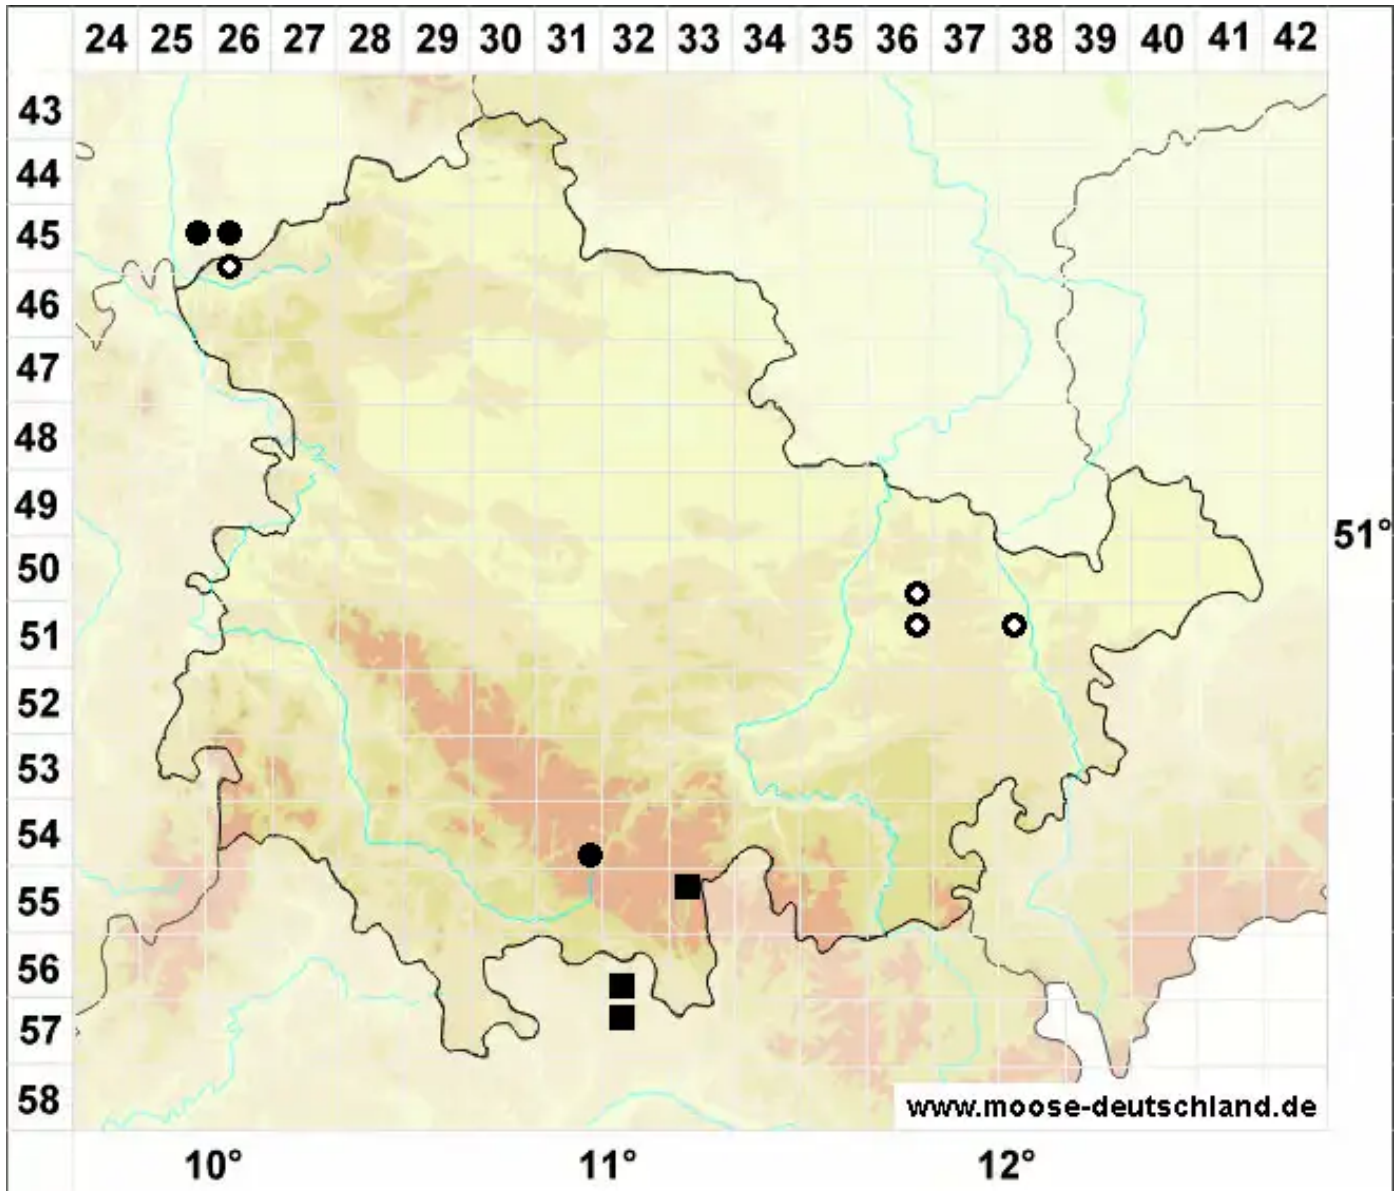

Geocalyx graveolens (Schrad.) Nees

Duftendes Erdkelchmoos

Legende:

- Symbole:**
- Ausgefülltes Symbol:
Zeitraum von 1980 bis heute (Aktuelle Angabe)
 - Leeres Symbol:
Zeitraum vor 1980 (Altangabe)
 - Quadrat: Herbarbeleg