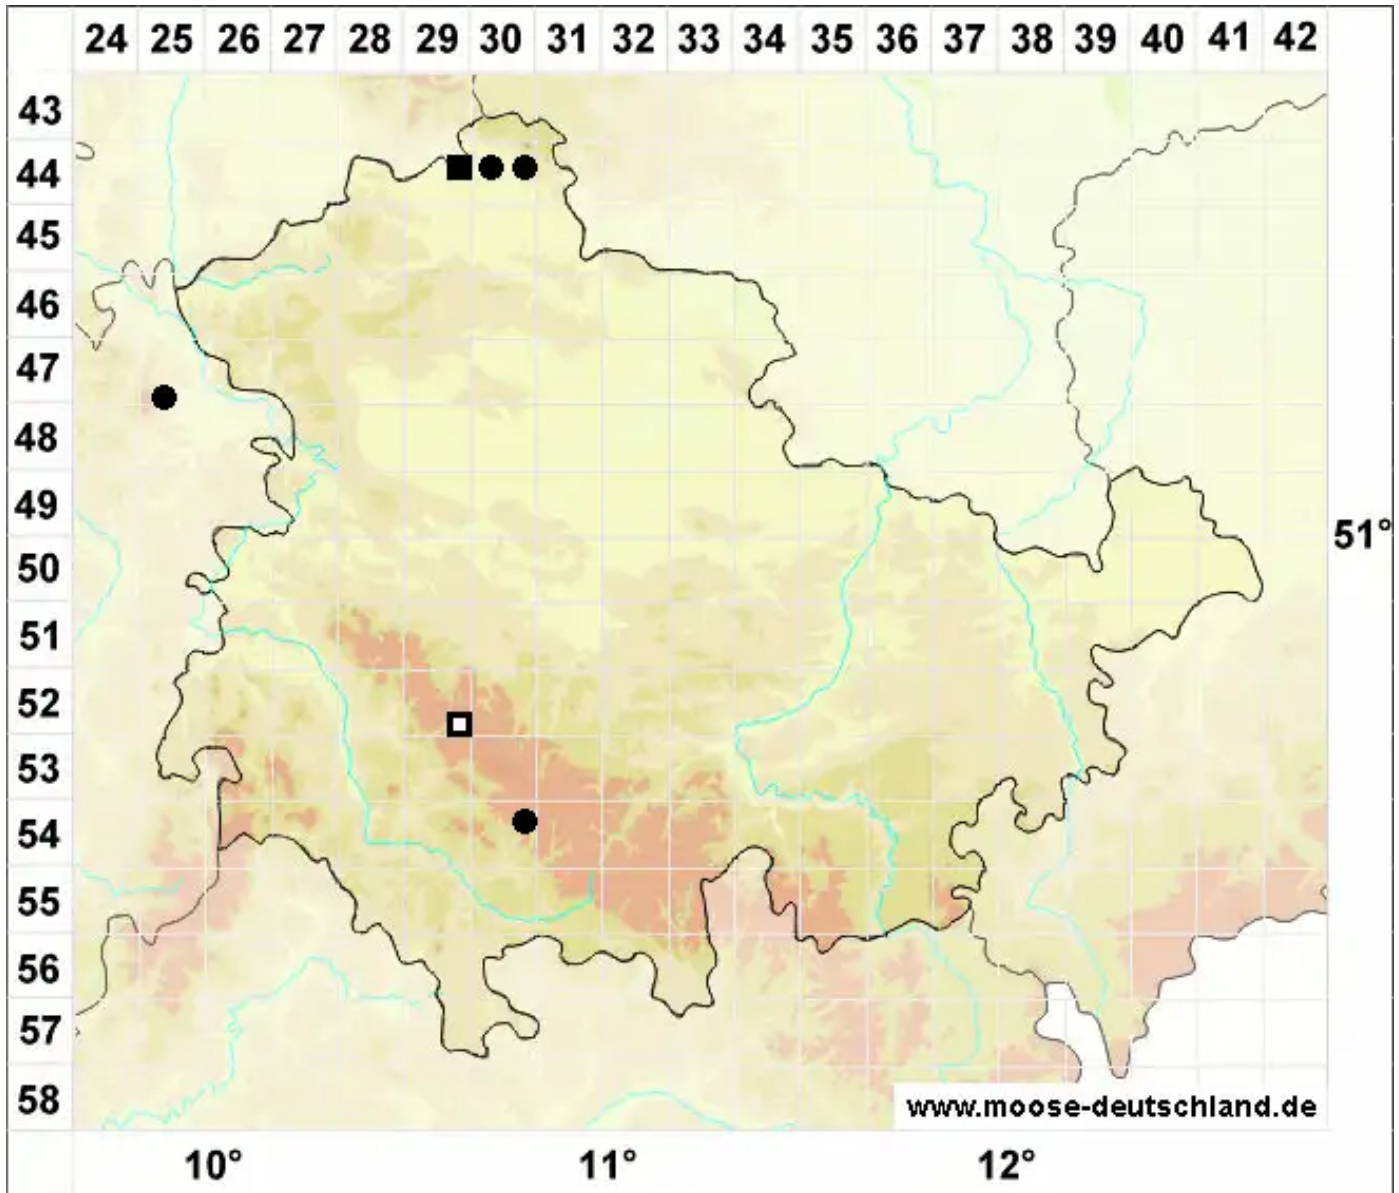

# Mesoptychia heterocolpos (Thed. ex Hartm.) L.Söderstr. & V

Brutkörpertragendes Glattkelchmoos

Legende:

- Symbole:**
- Ausgefülltes Symbol:  
Zeitraum von 1980 bis heute (Aktuelle Angabe)
  - Leeres Symbol:  
Zeitraum vor 1980 (Altangabe)
  - Quadrat: Herbarbeleg