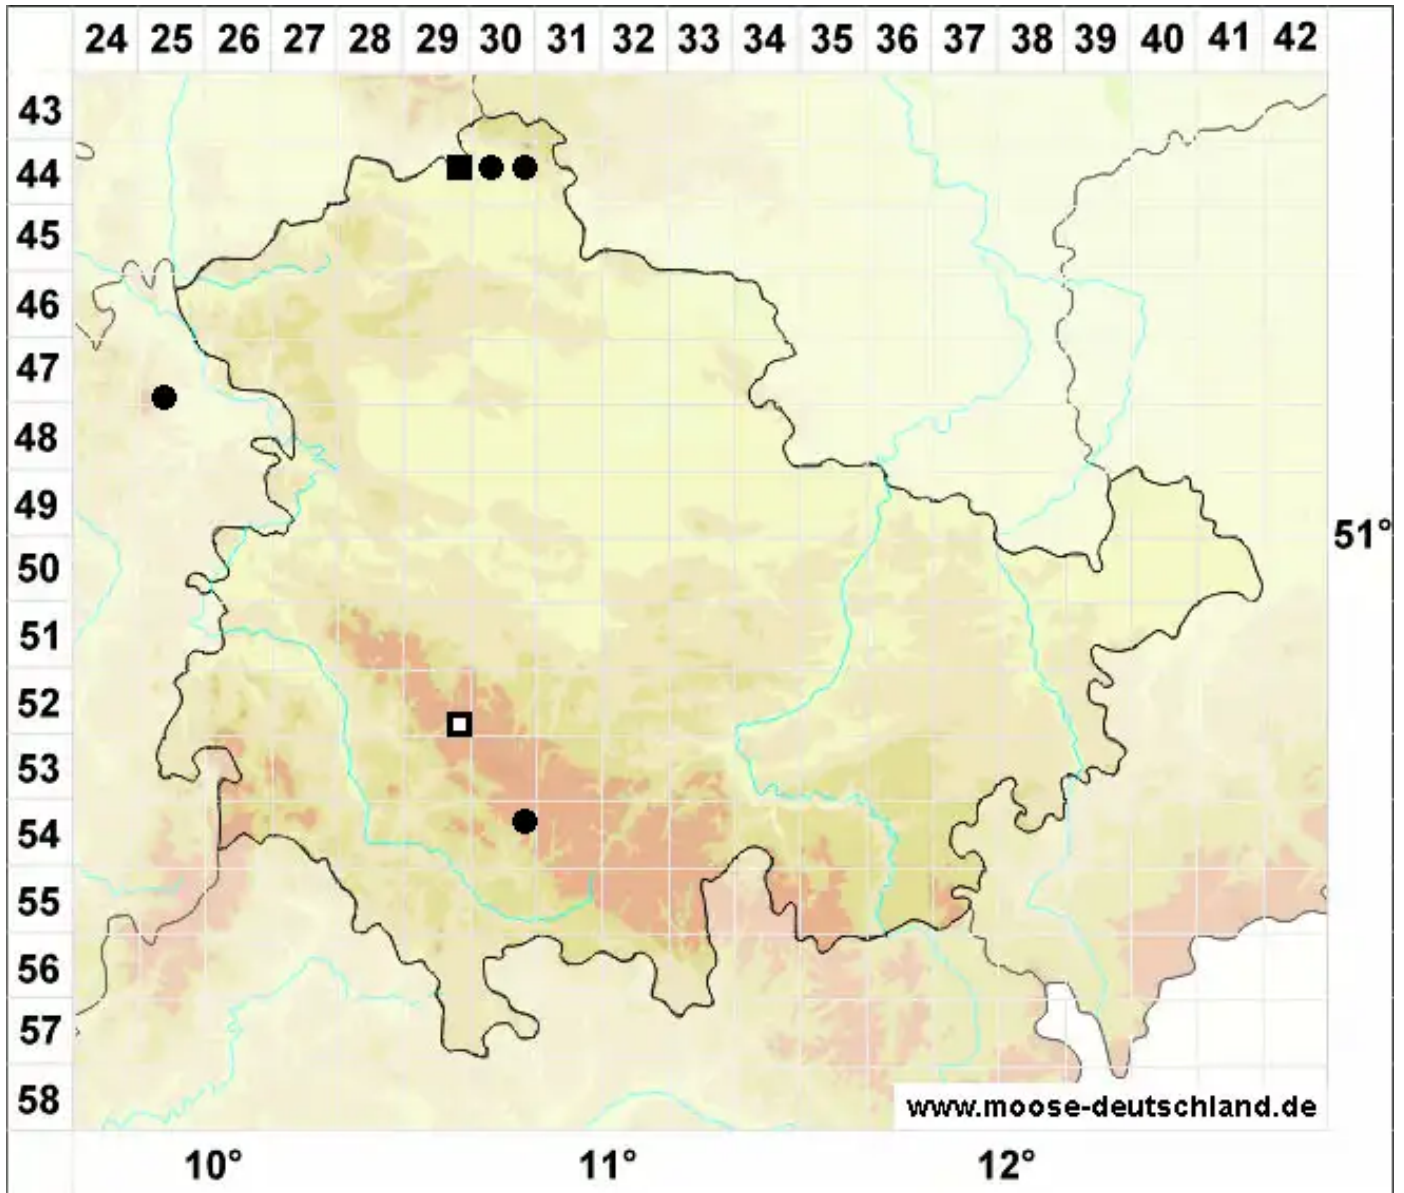

Mesoptychia heterocolpos (Thed. ex Hartm.) L.Söderstr. & V

Brutkörpertragendes Glattkelchmoos

Legende:

- Symbole:**
- Ausgefülltes Symbol:
Zeitraum von 1980 bis heute (Aktuelle Angabe)
 - Leeres Symbol:
Zeitraum vor 1980 (Altangabe)
 - Quadrat: Herbarbeleg