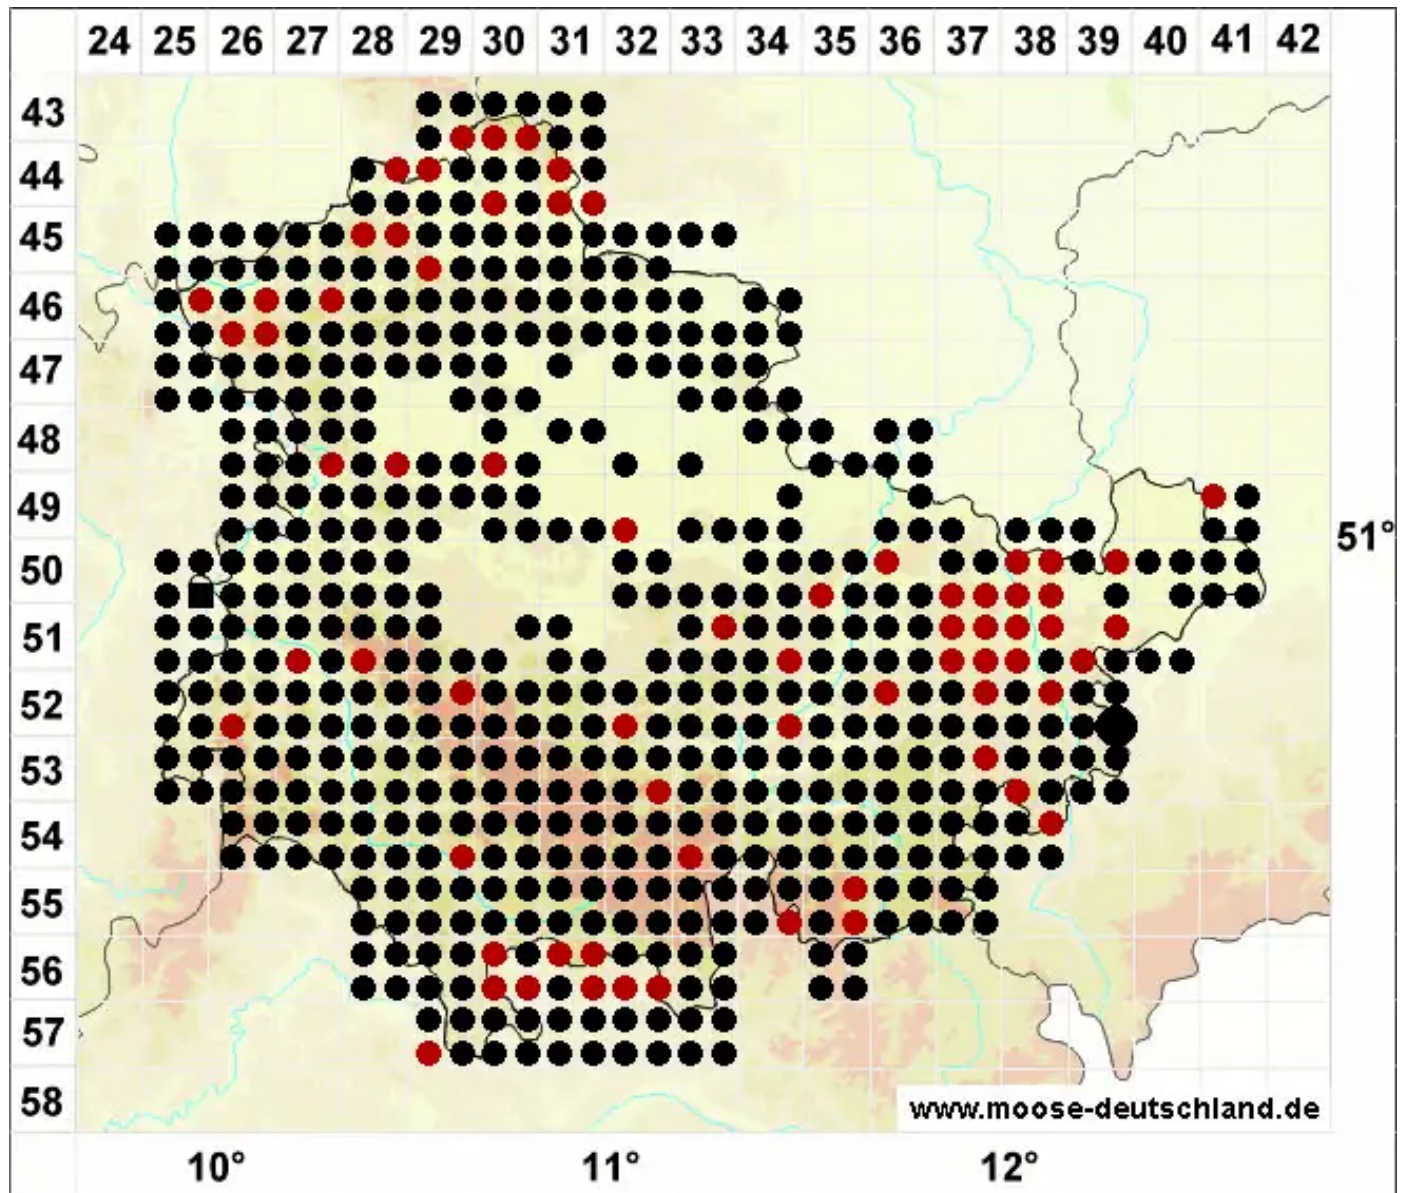

# Lophocolea heterophylla (Schrad.) Dumort.

Verschiedenblättriges Kammkelchmoos

Legende:

- Symbole:**
- Ausgefülltes Symbol:  
Zeitraum von 1980 bis heute (Aktuelle Angabe)
  - Leeres Symbol:  
Zeitraum vor 1980 (Altangabe)
  - Quadrat: Herbarbeleg