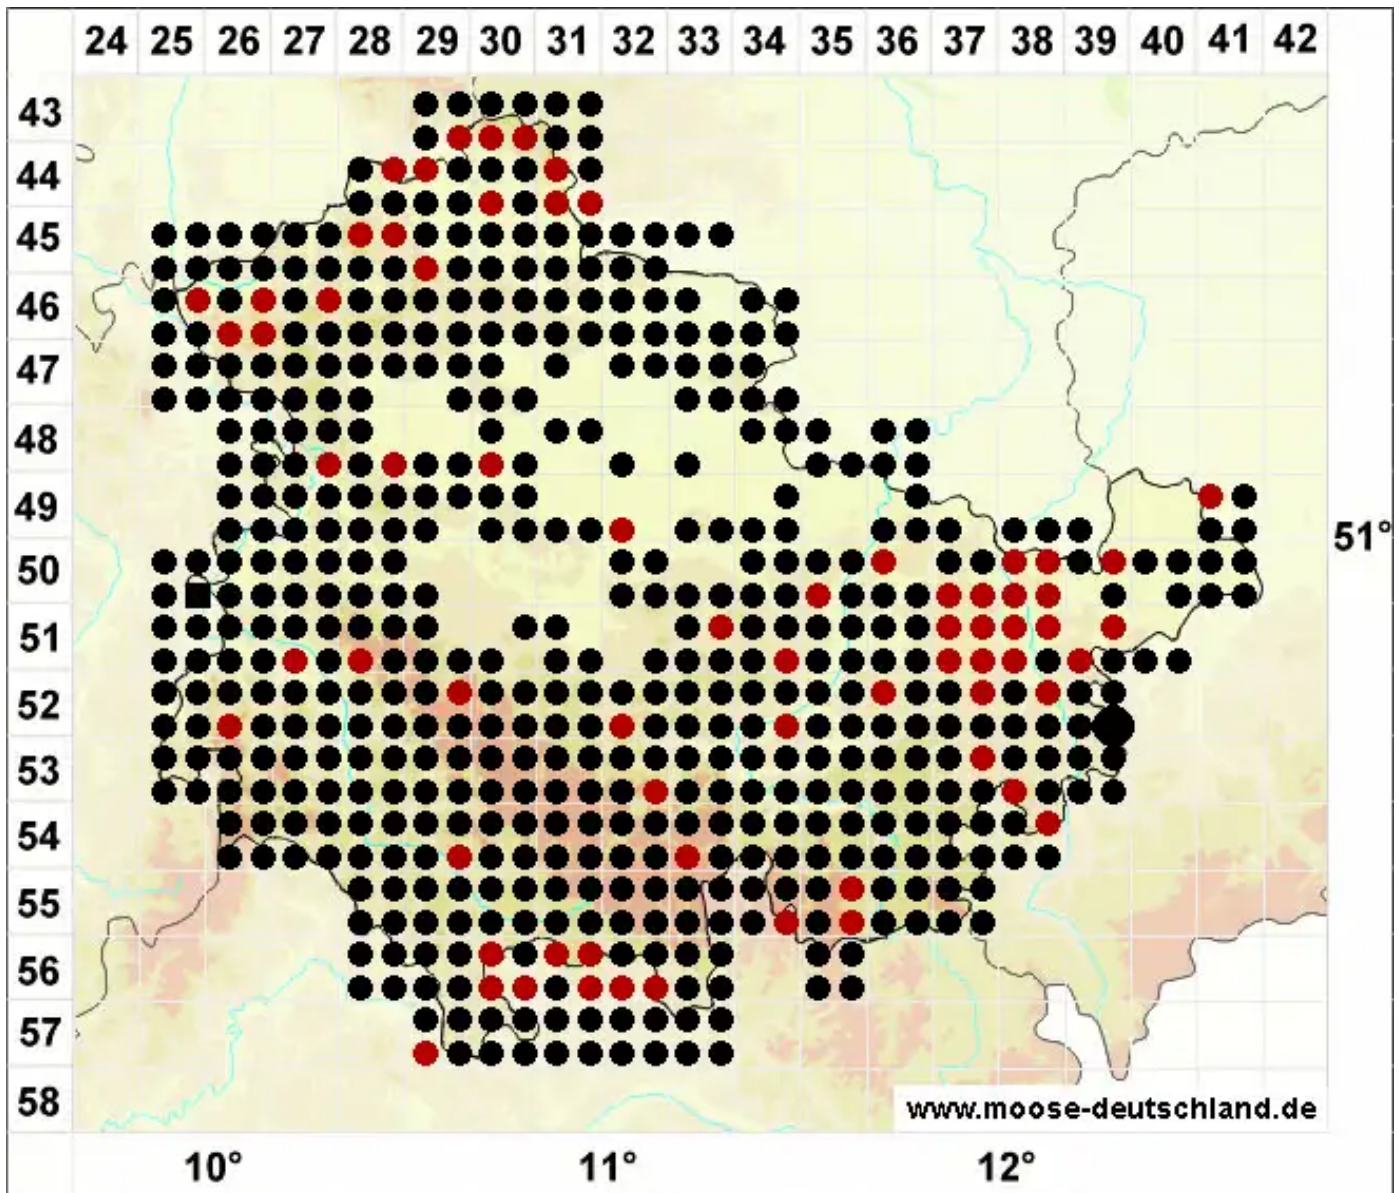

Lophocolea heterophylla (Schrad.) Dumort.

Verschiedenblättriges Kammkelchmoos

Legende:

- Symbole:**
- Ausgefülltes Symbol:
Zeitraum von 1980 bis heute (Aktuelle Angabe)
 - Leeres Symbol:
Zeitraum vor 1980 (Altangabe)
 - Quadrat: Herbarbeleg