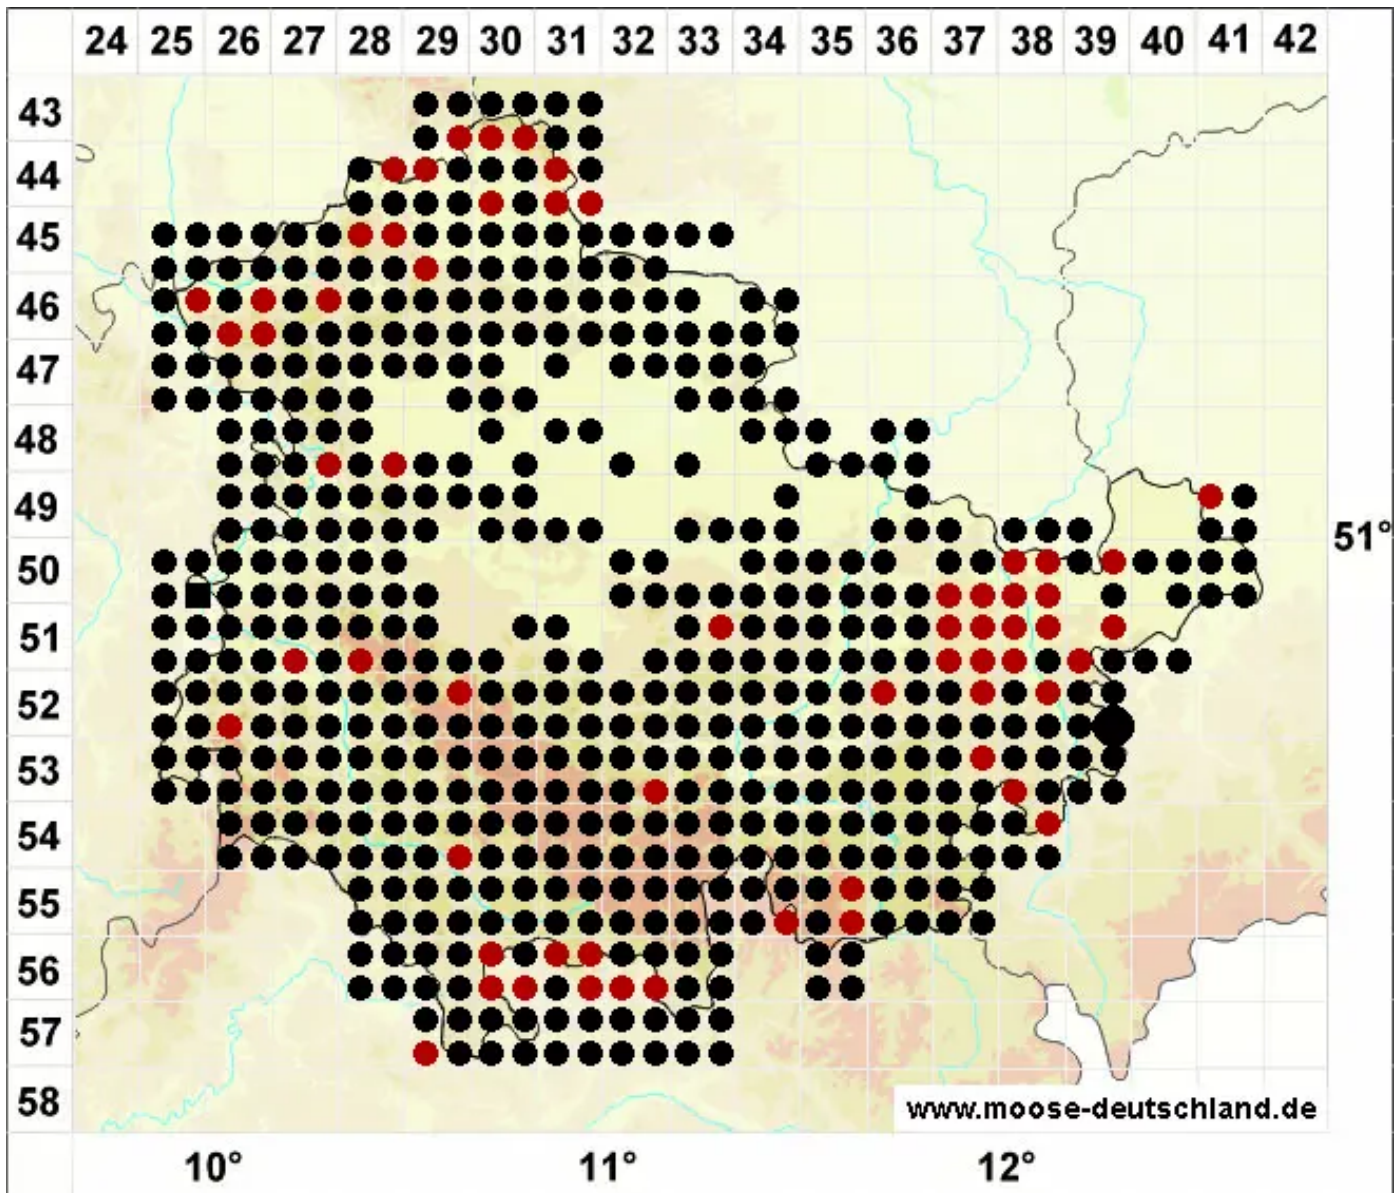

Lophocolea heterophylla (Schrad.) Dumort.

Verschiedenblättriges Kammkelchmoos

Legende:

- Symbole:**
- Ausgefülltes Symbol:
Zeitraum von 1980 bis heute (Aktuelle Angabe)
 - Leeres Symbol:
Zeitraum vor 1980 (Altangabe)
 - Quadrat: Herbarbeleg