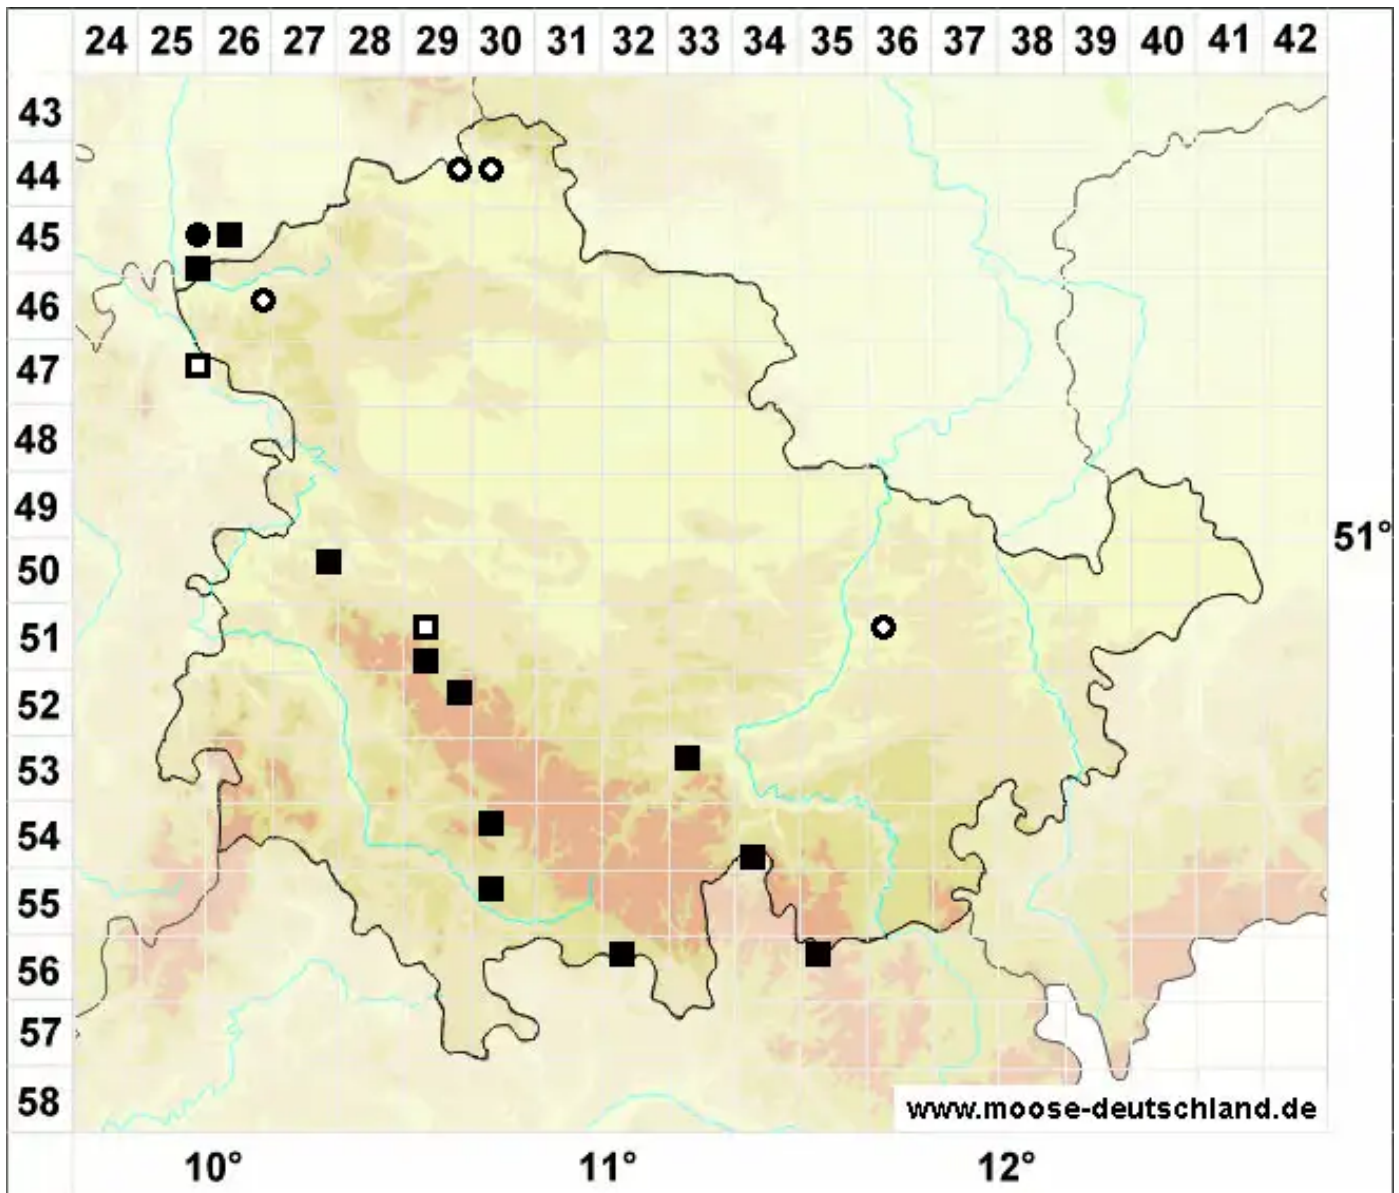

Solenostoma hyalinum (Lyell) Mitt.

Bleiches Blattkelchlebermoos, Helles Alt-Jungermannmoos

Legende:

- Symbole:**
Ausgefülltes Symbol:
Zeitraum von 1980 bis heute (Aktuelle Angabe)
Leeres Symbol:
Zeitraum vor 1980 (Altangabe)
Quadrat: Herbarbeleg