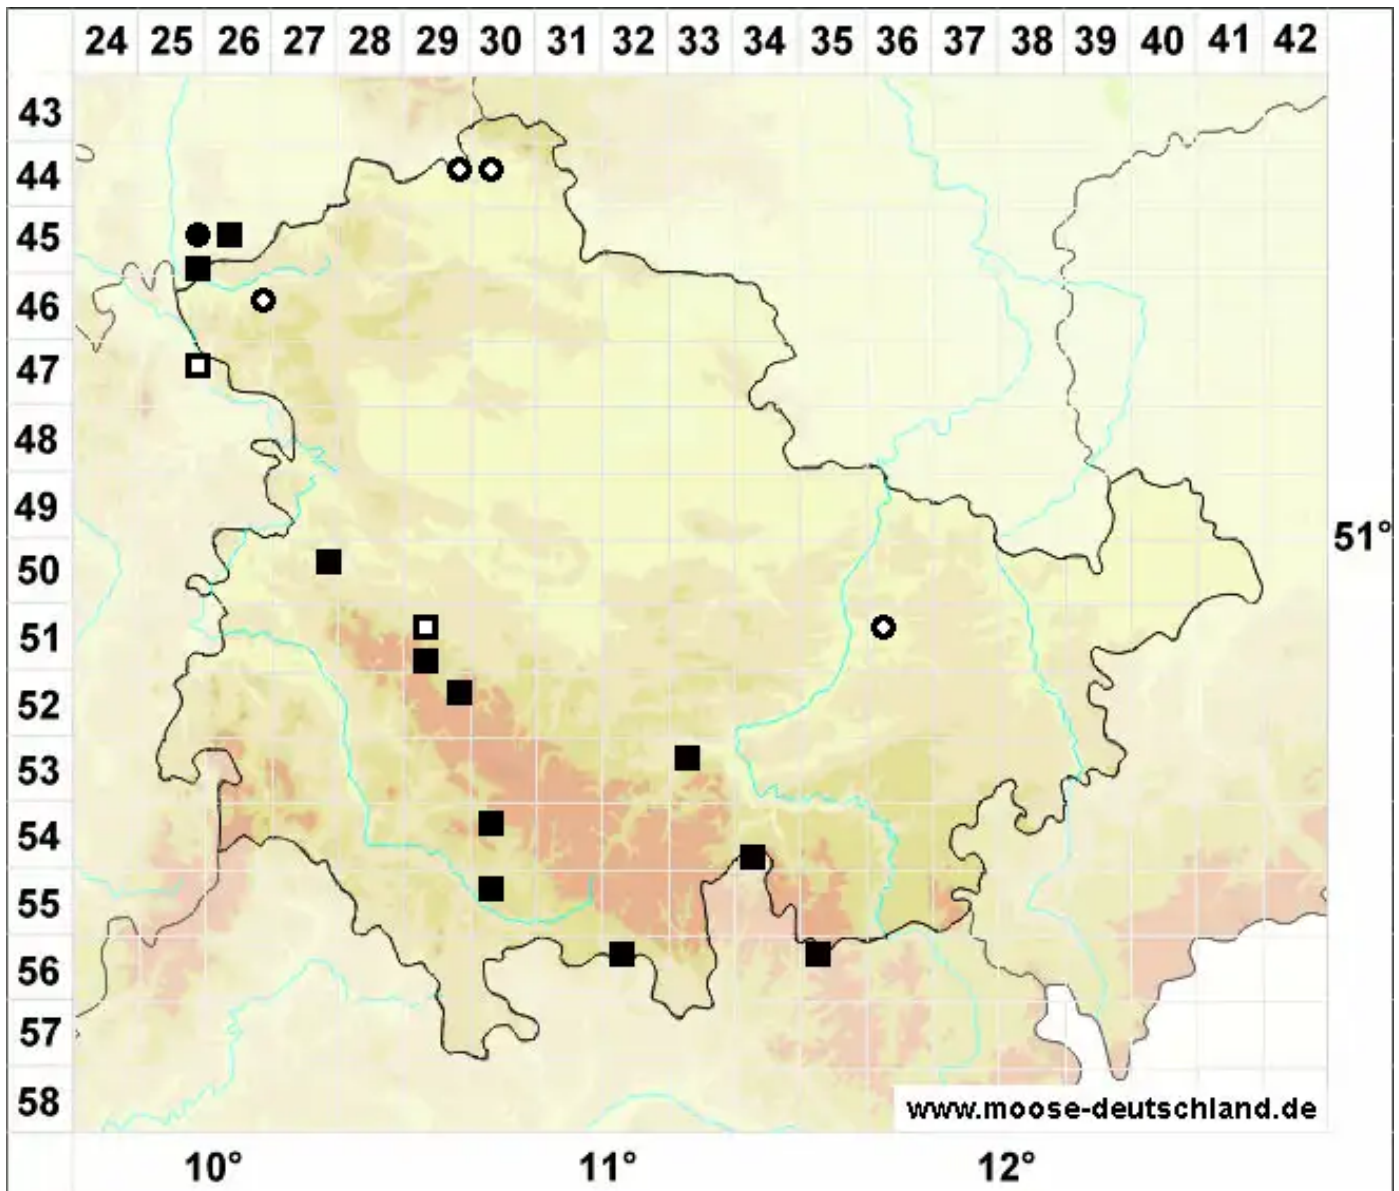

Solenostoma hyalinum (Lyell) Mitt.

Bleiches Blattkelchlebermoos, Helles Alt-Jungermannmoos

Legende:

- Symbole:**
- Ausgefülltes Symbol:
Zeitraum von 1980 bis heute (Aktuelle Angabe)
 - Leeres Symbol:
Zeitraum vor 1980 (Altangabe)
 - Quadrat: Herbarbeleg