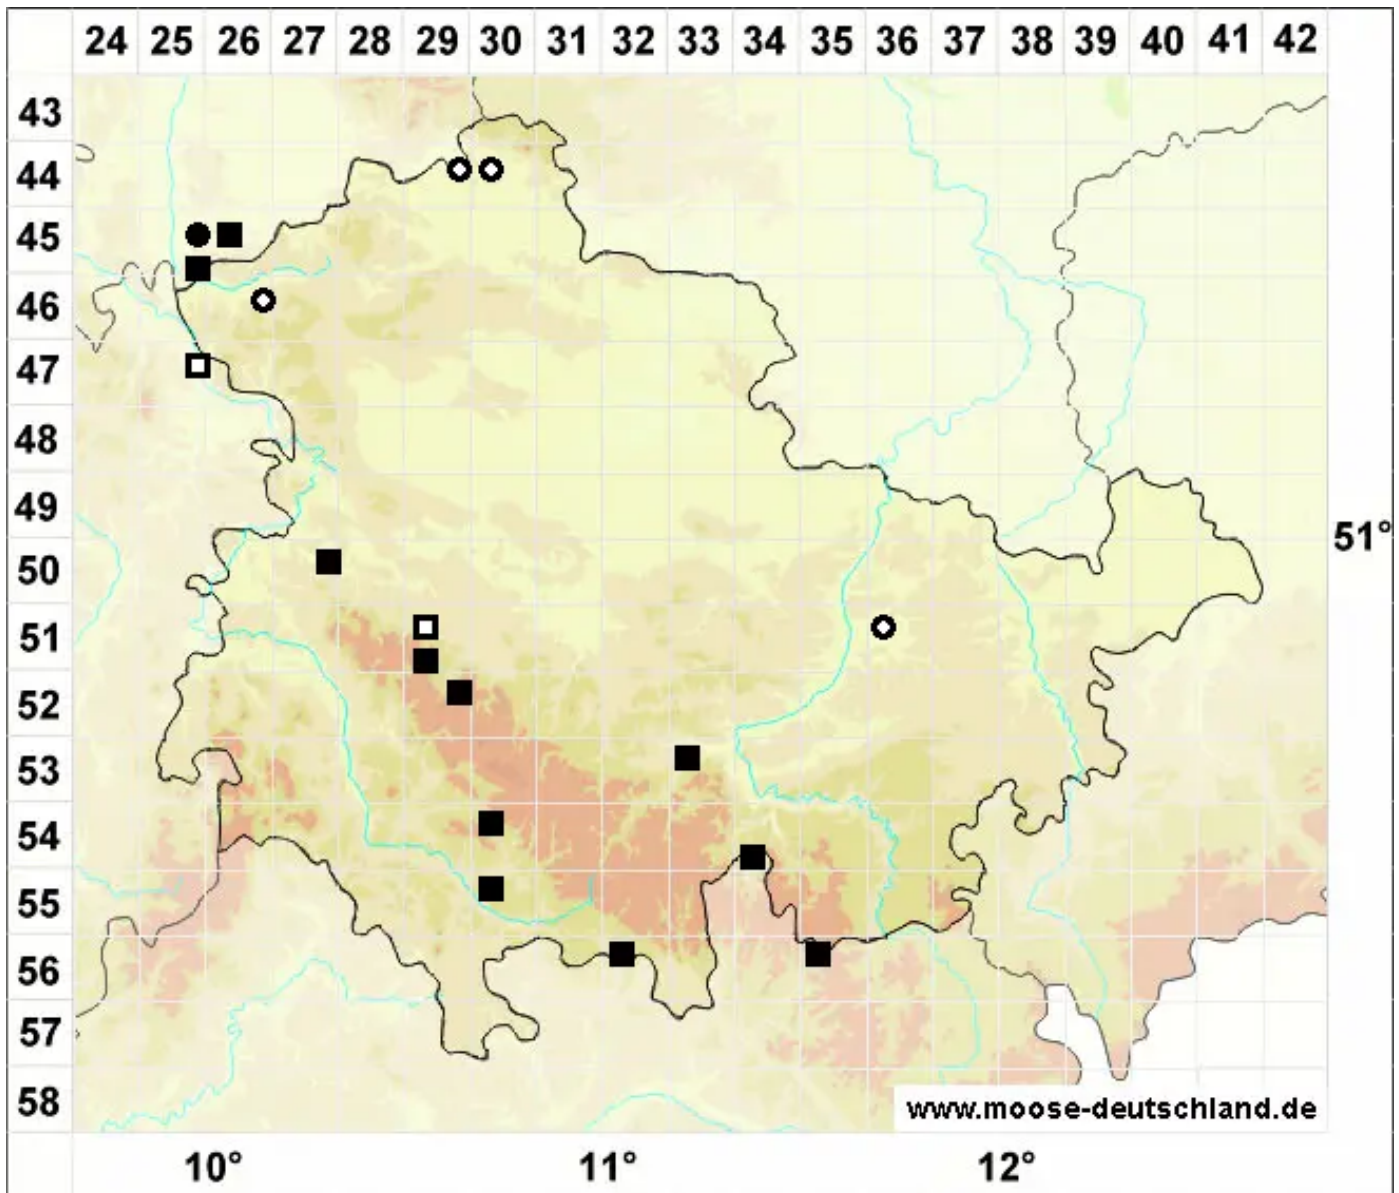

Solenostoma hyalinum (Lyell) Mitt.

Bleiches Blattkelchlebermoos, Helles Alt-Jungermannmoos

Legende:

- Symbole:**
Ausgefülltes Symbol:
Zeitraum von 1980 bis heute (Aktuelle Angabe)
Leeres Symbol:
Zeitraum vor 1980 (Altangabe)
Quadrat: Herbarbeleg