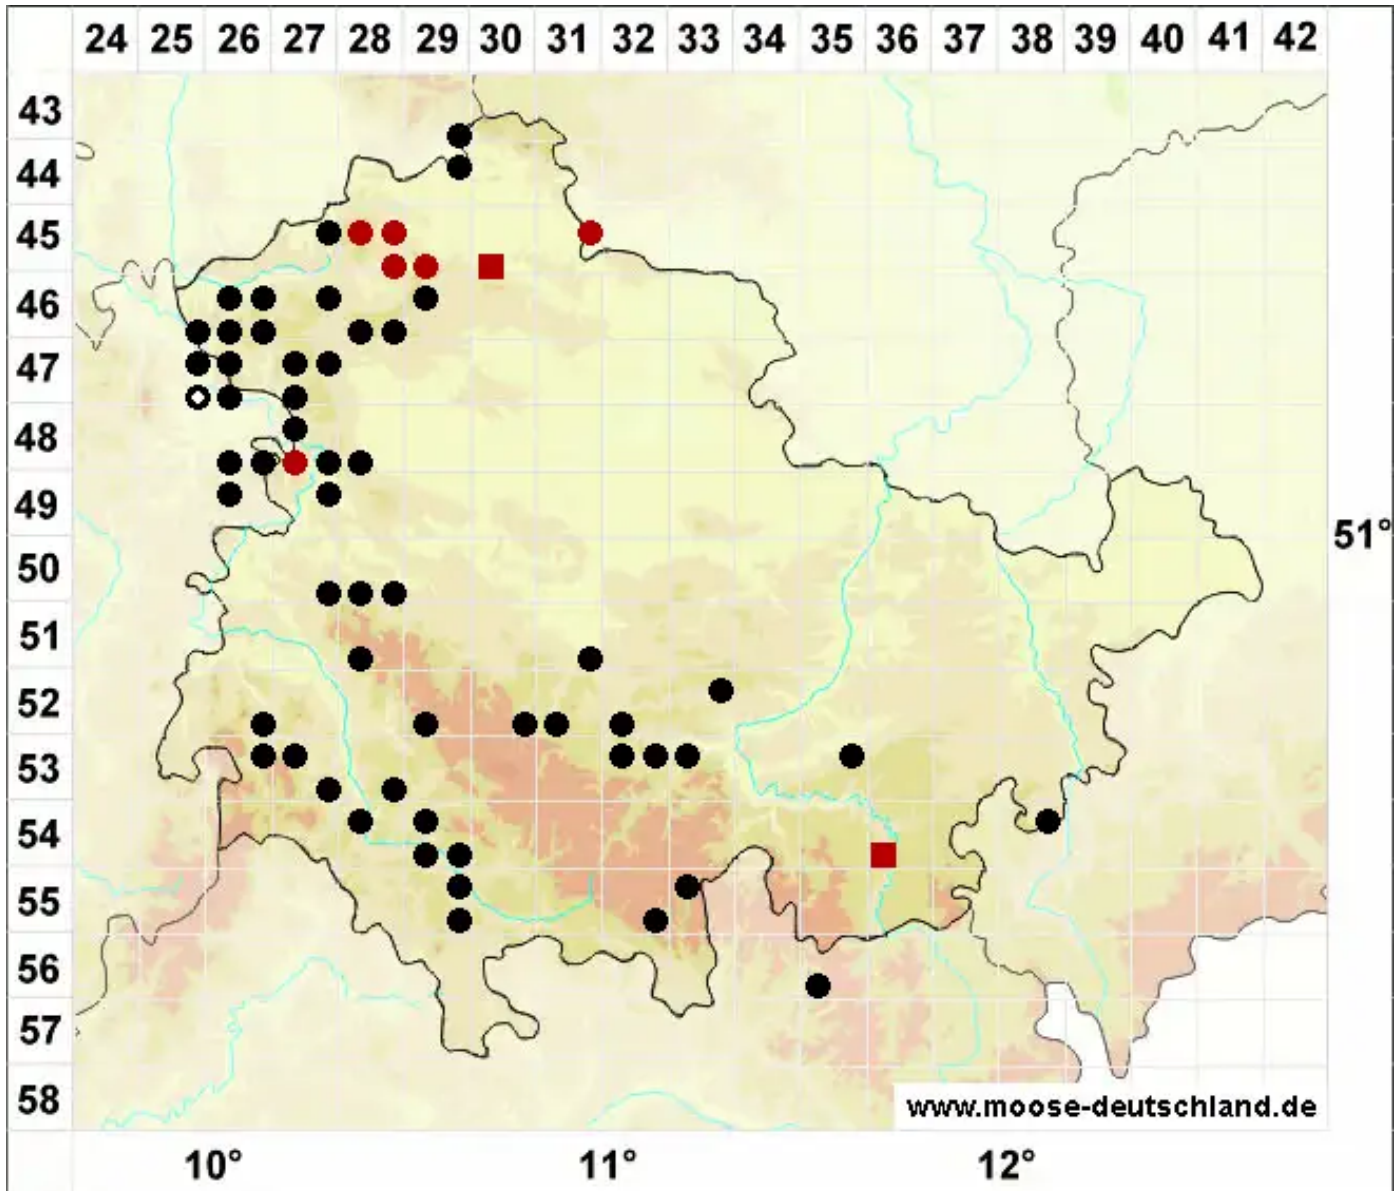

# Pedinophyllum interruptum (Nees) Kaal.

Unterbrochenes Flachblattmoos

Legende:

- Symbole:**  
Ausgefülltes Symbol:  
Zeitraum von 1980 bis heute (Aktuelle Angabe)  
Leeres Symbol:  
Zeitraum vor 1980 (Altangabe)  
Quadrat: Herbarbeleg