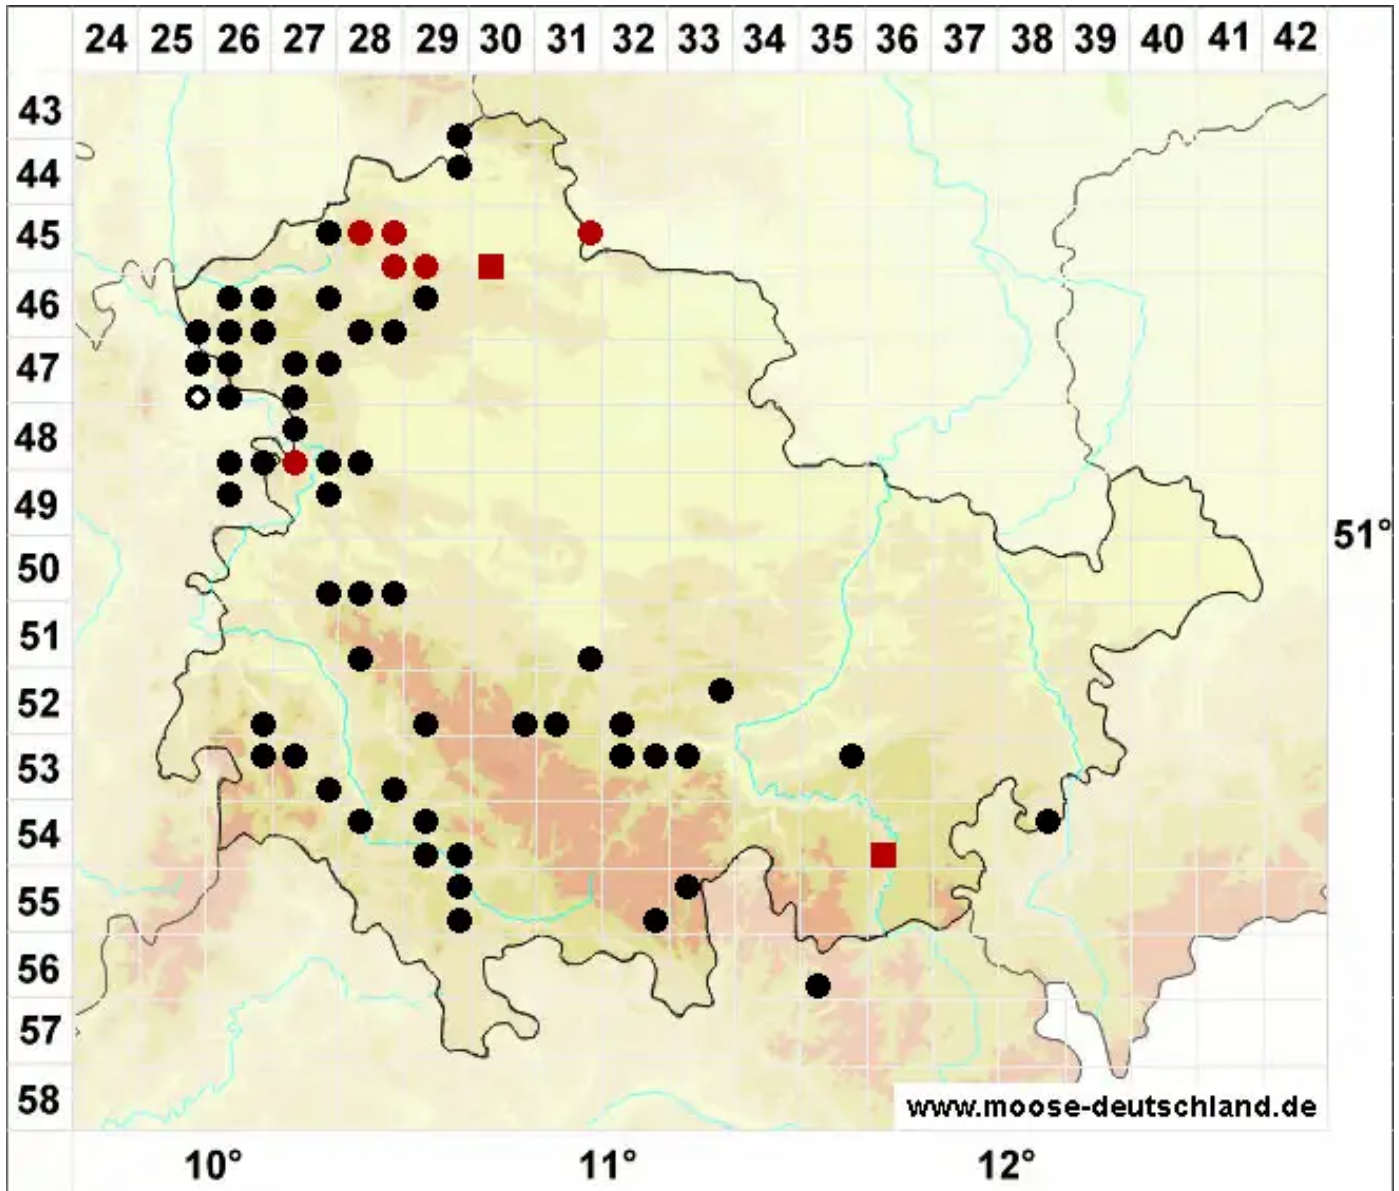

# Pedinophyllum interruptum (Nees) Kaal.

Unterbrochenes Flachblattmoos

Legende:

- Symbole:**
- Ausgefülltes Symbol:  
Zeitraum von 1980 bis heute (Aktuelle Angabe)
  - Leeres Symbol:  
Zeitraum vor 1980 (Altangabe)
  - Quadrat: Herbarbeleg