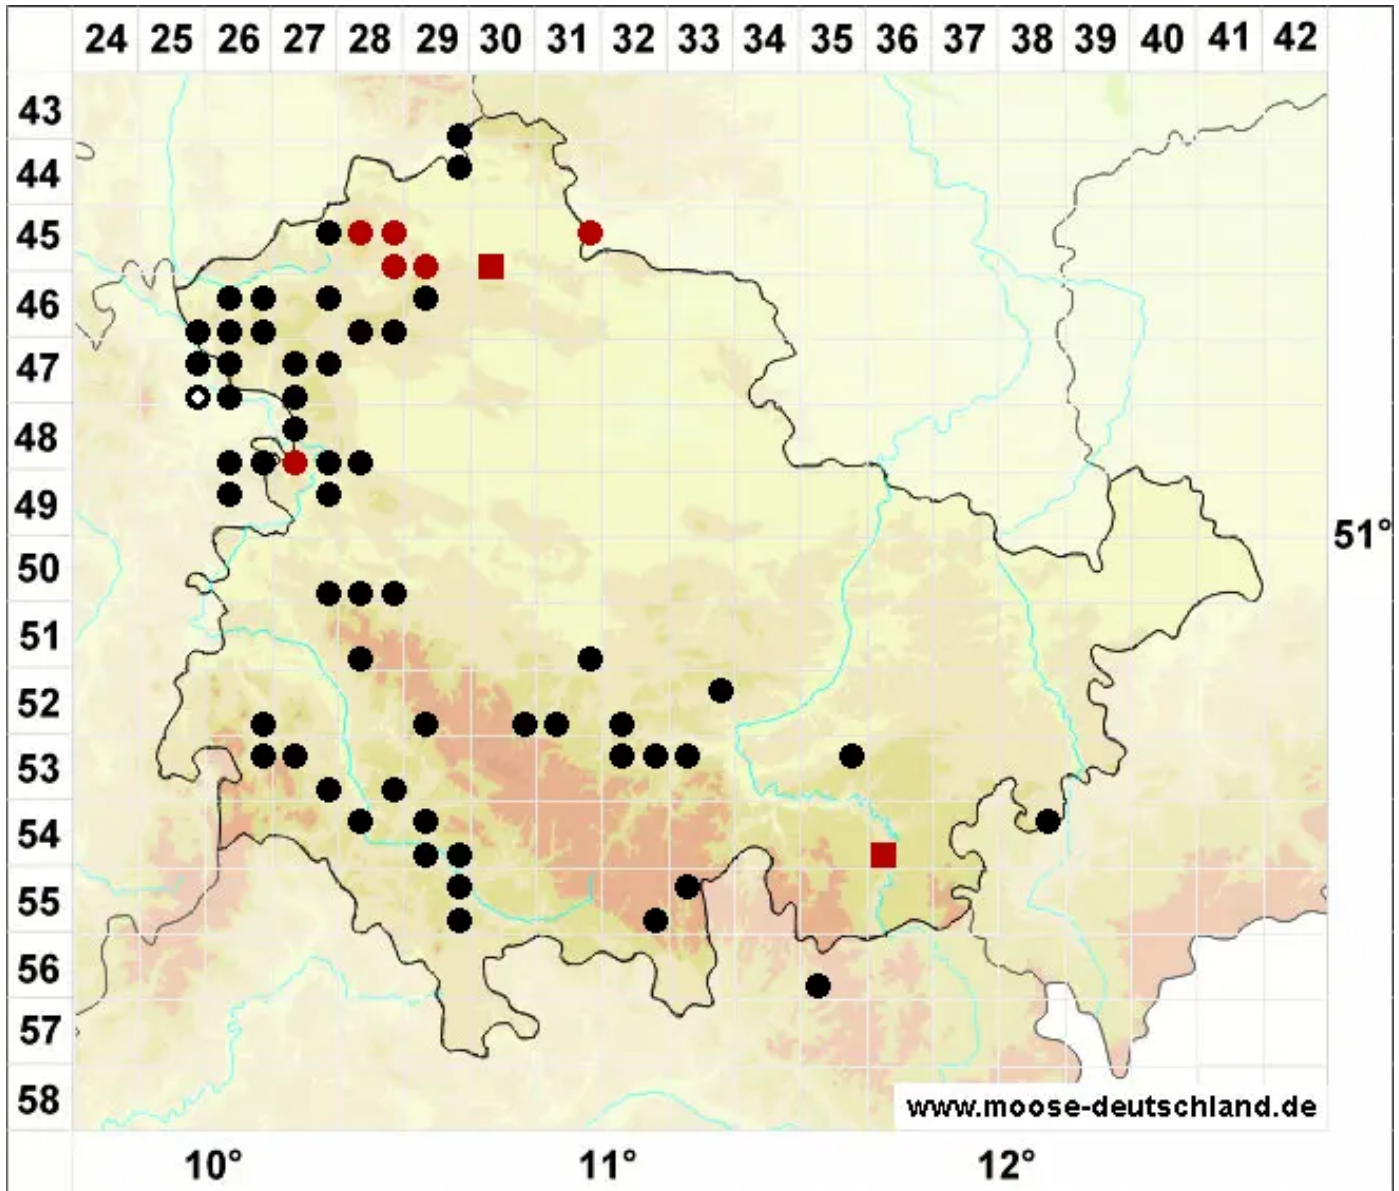

Pedinophyllum interruptum (Nees) Kaal.

Unterbrochenes Flachblattmoos

Legende:

- Symbole:**
- Ausgefülltes Symbol:
Zeitraum von 1980 bis heute (Aktuelle Angabe)
 - Leeres Symbol:
Zeitraum vor 1980 (Altangabe)
 - Quadrat: Herbarbeleg