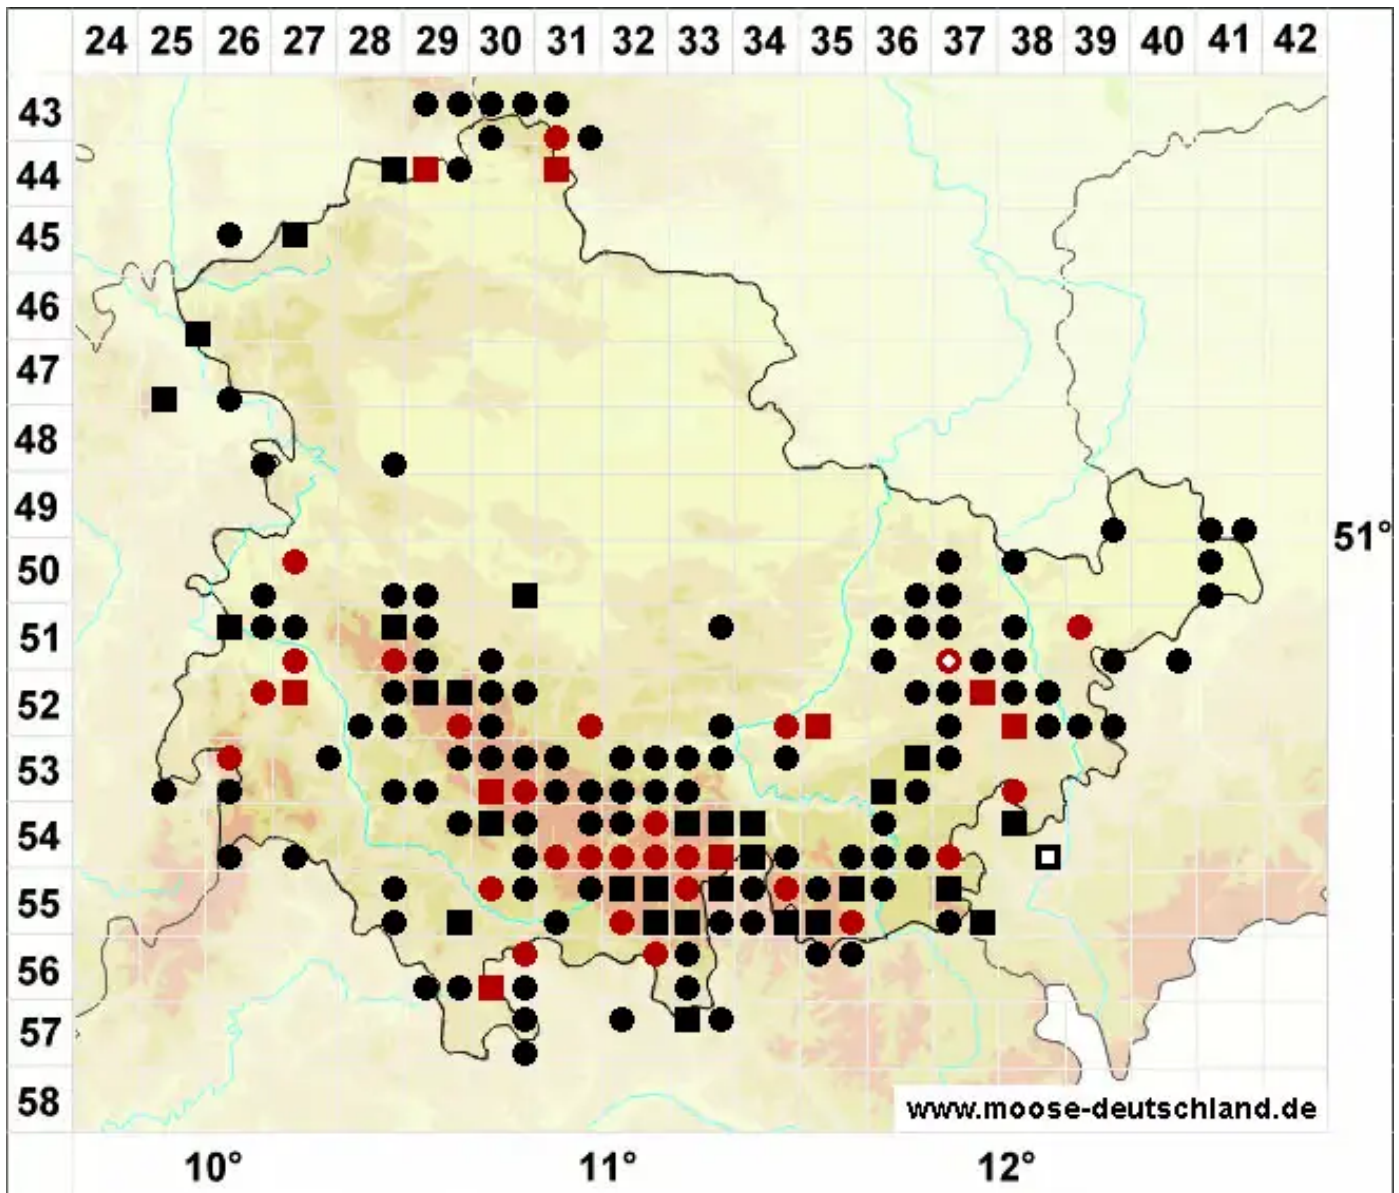

# Scapania irrigua (Nees) Nees

Gelbgrünes Spatenmoos

Legende:

- Symbole:**
- Ausgefülltes Symbol:  
Zeitraum von 1980 bis heute (Aktuelle Angabe)
  - Leeres Symbol:  
Zeitraum vor 1980 (Altangabe)
  - Quadrat: Herbarbeleg