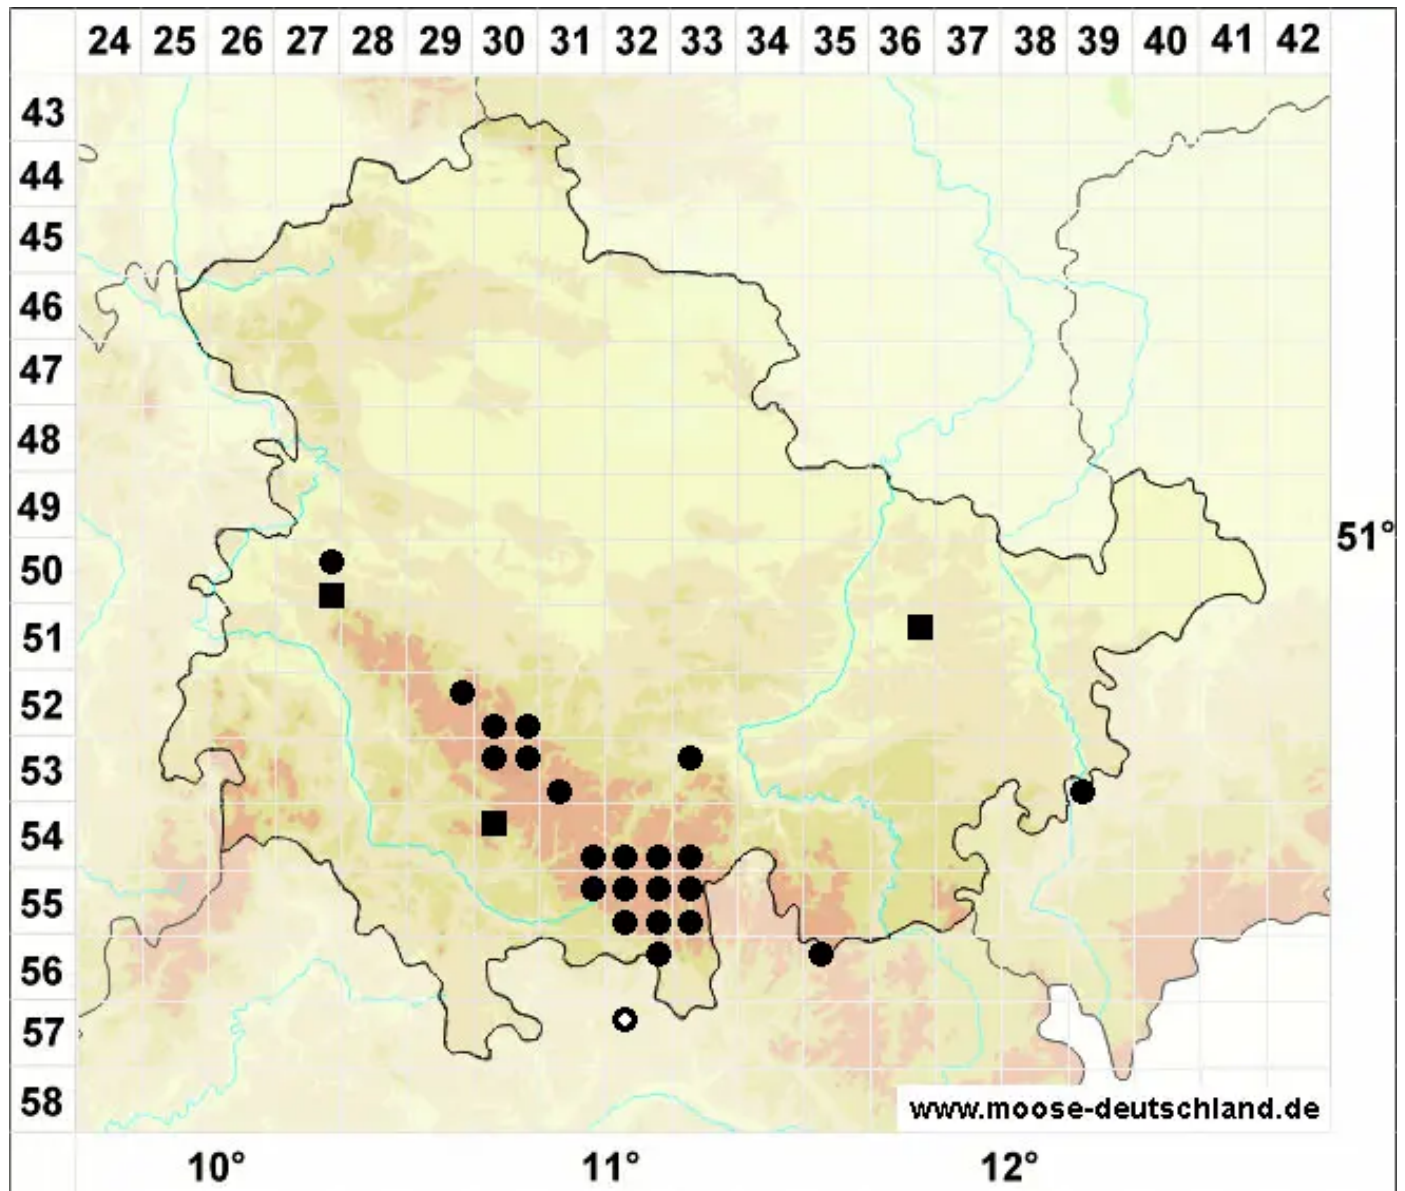

# Solenostoma sphaerocarpum (Hook.) Steph.

Kugelfrüchtiges Blattkelchlebermoos, Kugelfrüchtiges Alt-Jungermannmoos

Legende:

- Symbole:**
- Ausgefülltes Symbol:  
Zeitraum von 1980 bis heute (Aktuelle Angabe)
  - Leeres Symbol:  
Zeitraum vor 1980 (Altangabe)
  - Quadrat: Herbarbeleg