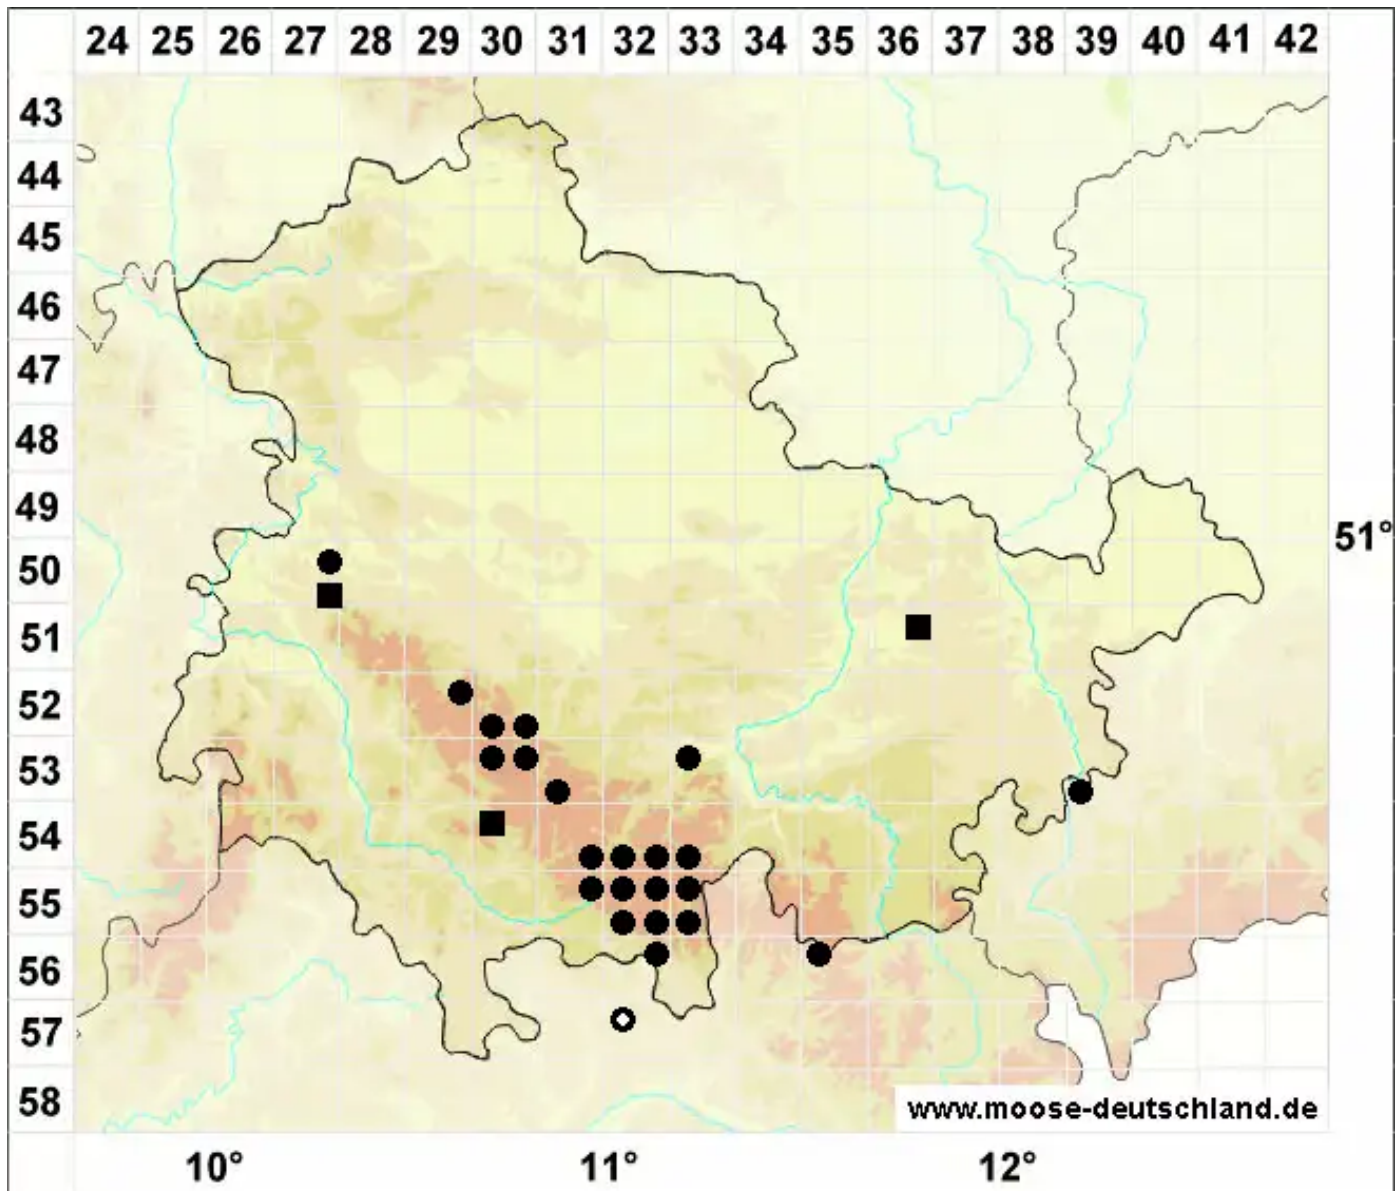

Solenostoma sphaerocarpum (Hook.) Steph.

Kugelfrüchtiges Blattkelchlebermoos, Kugelfrüchtiges Alt-Jungermannmoos

Legende:

- Symbole:**
- Ausgefülltes Symbol:
Zeitraum von 1980 bis heute (Aktuelle Angabe)
 - Leeres Symbol:
Zeitraum vor 1980 (Altangabe)
 - Quadrat: Herbarbeleg