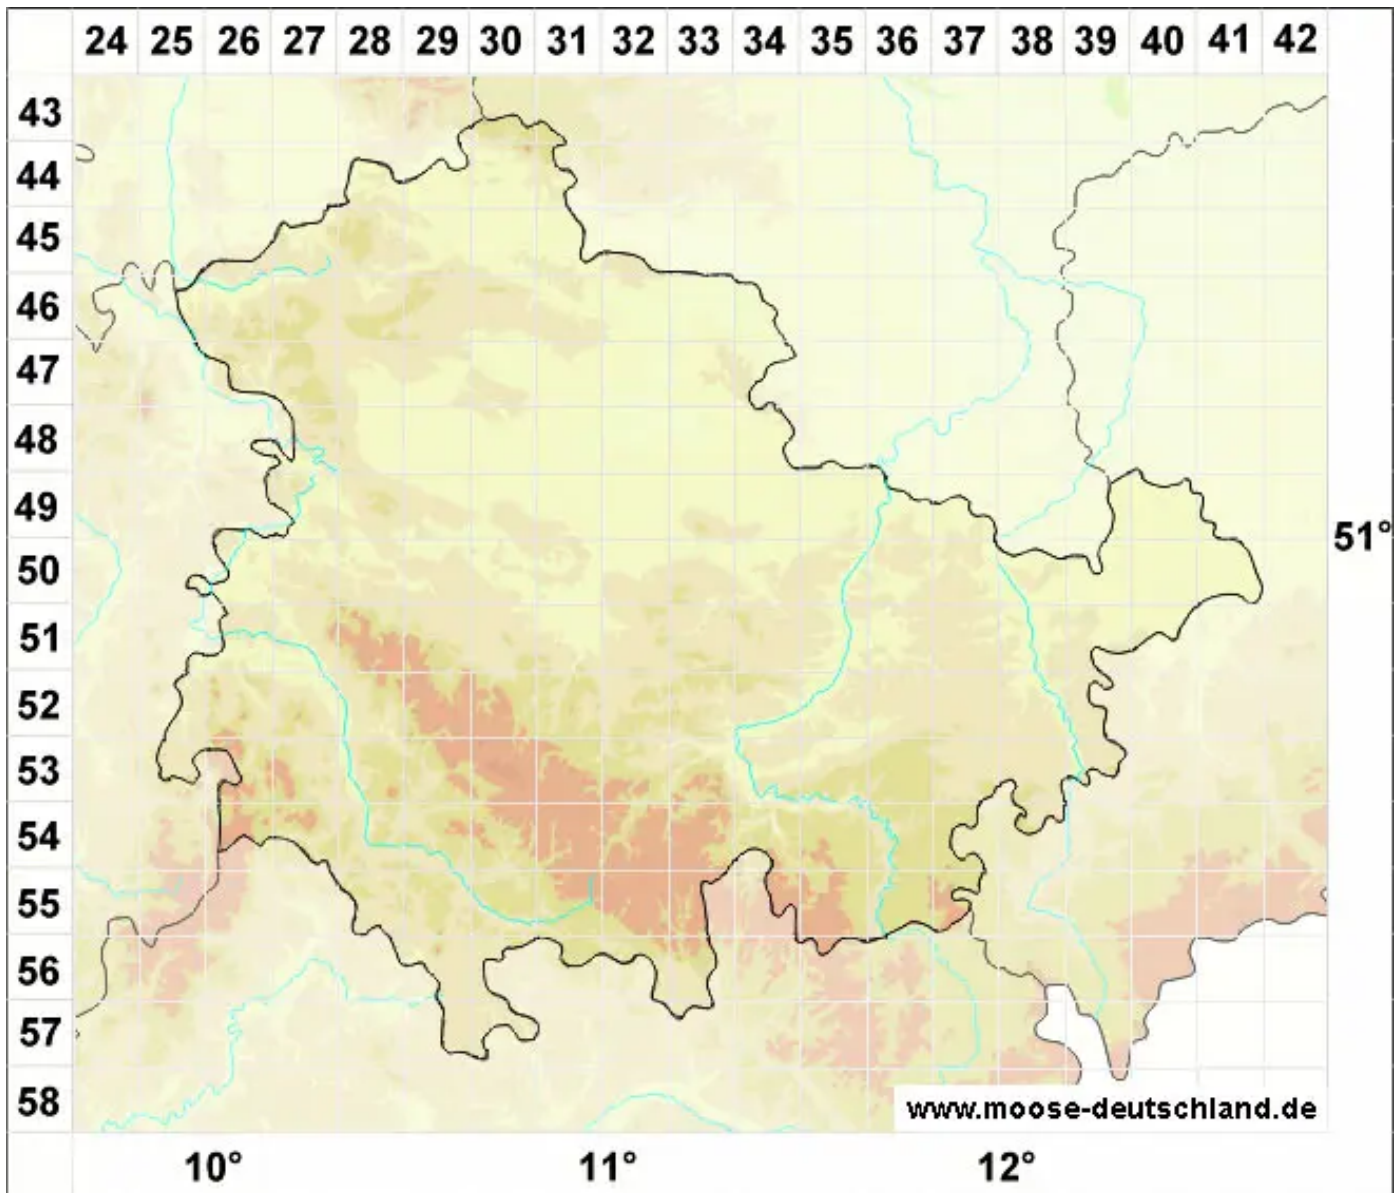

Anthelia julacea (L.) Dumort.

Kätzchenartiges Schimmellebermoos, Kätzchenartiges Schneetälchenmoos, Kätzche

Legende:

Symbole:

Ausgefülltes Symbol:
Zeitraum von 1980 bis heute (Aktuelle Angabe)

Leeres Symbol:
Zeitraum vor 1980 (Altangabe)

Quadrat: Herbarbeleg