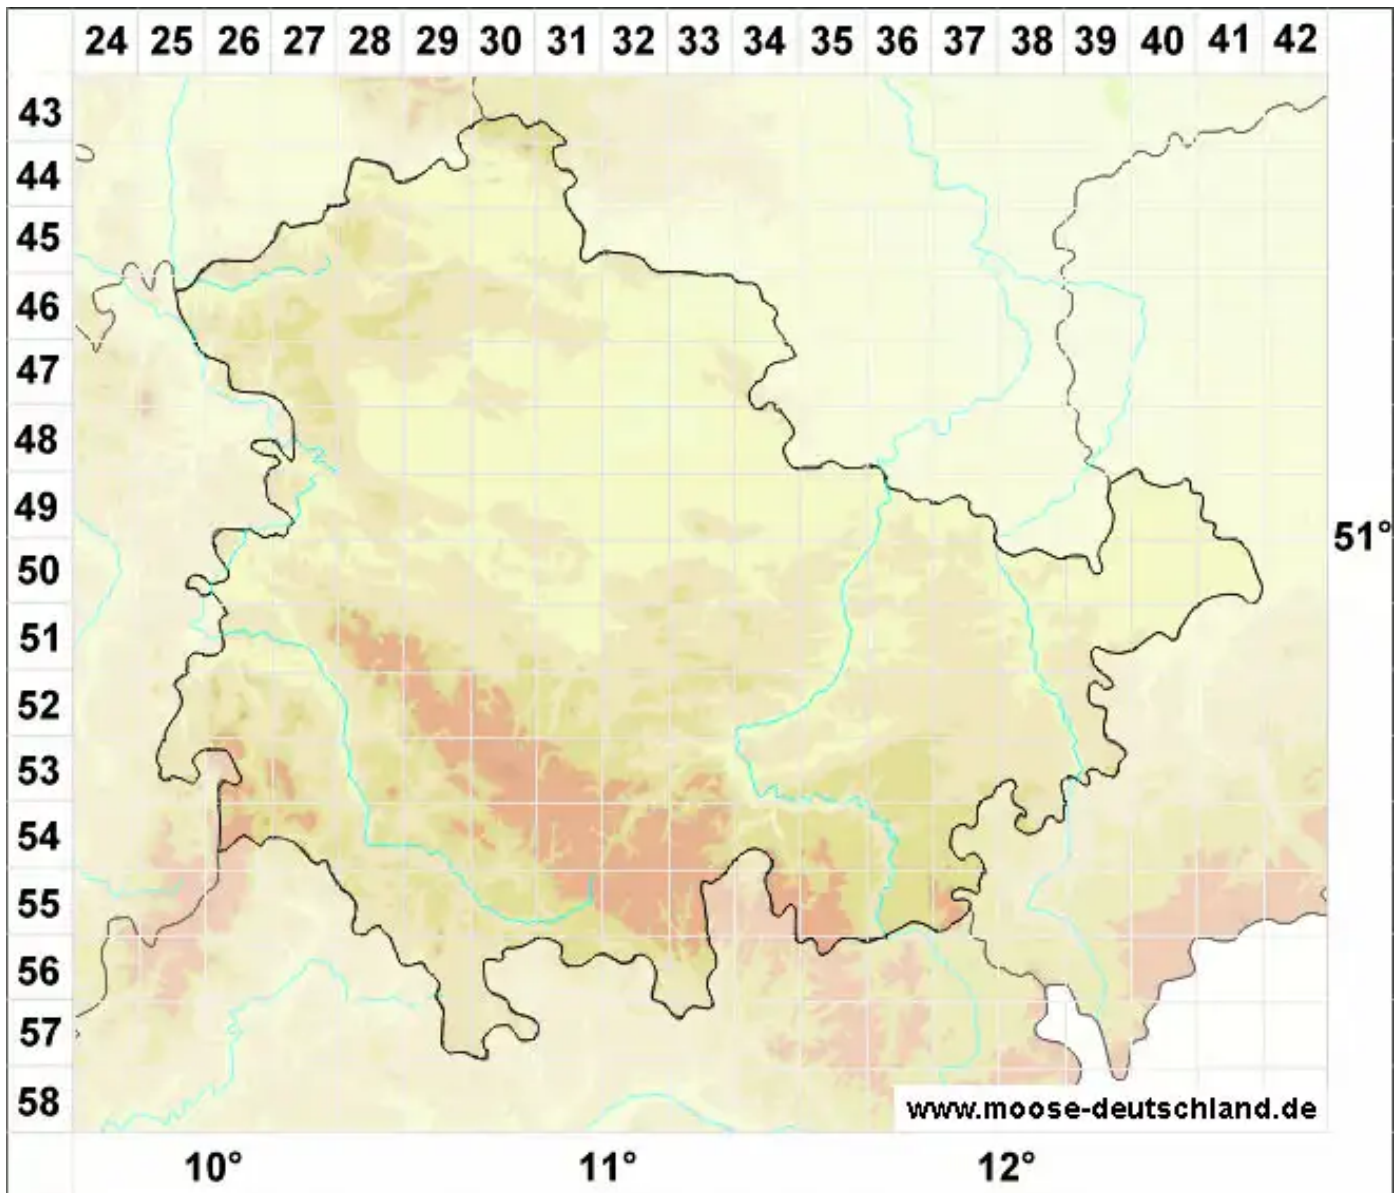

Anthelia juratzkana (Limpr.) Trevis.

Schneeboden-Schimmellebermoos, Juratzkas Schneetälchenlebermoos

Legende:

- Symbole:**
- Ausgefülltes Symbol:
Zeitraum von 1980 bis heute (Aktuelle Angabe)
 - Leeres Symbol:
Zeitraum vor 1980 (Altangabe)
 - Quadrat: Herbarbeleg