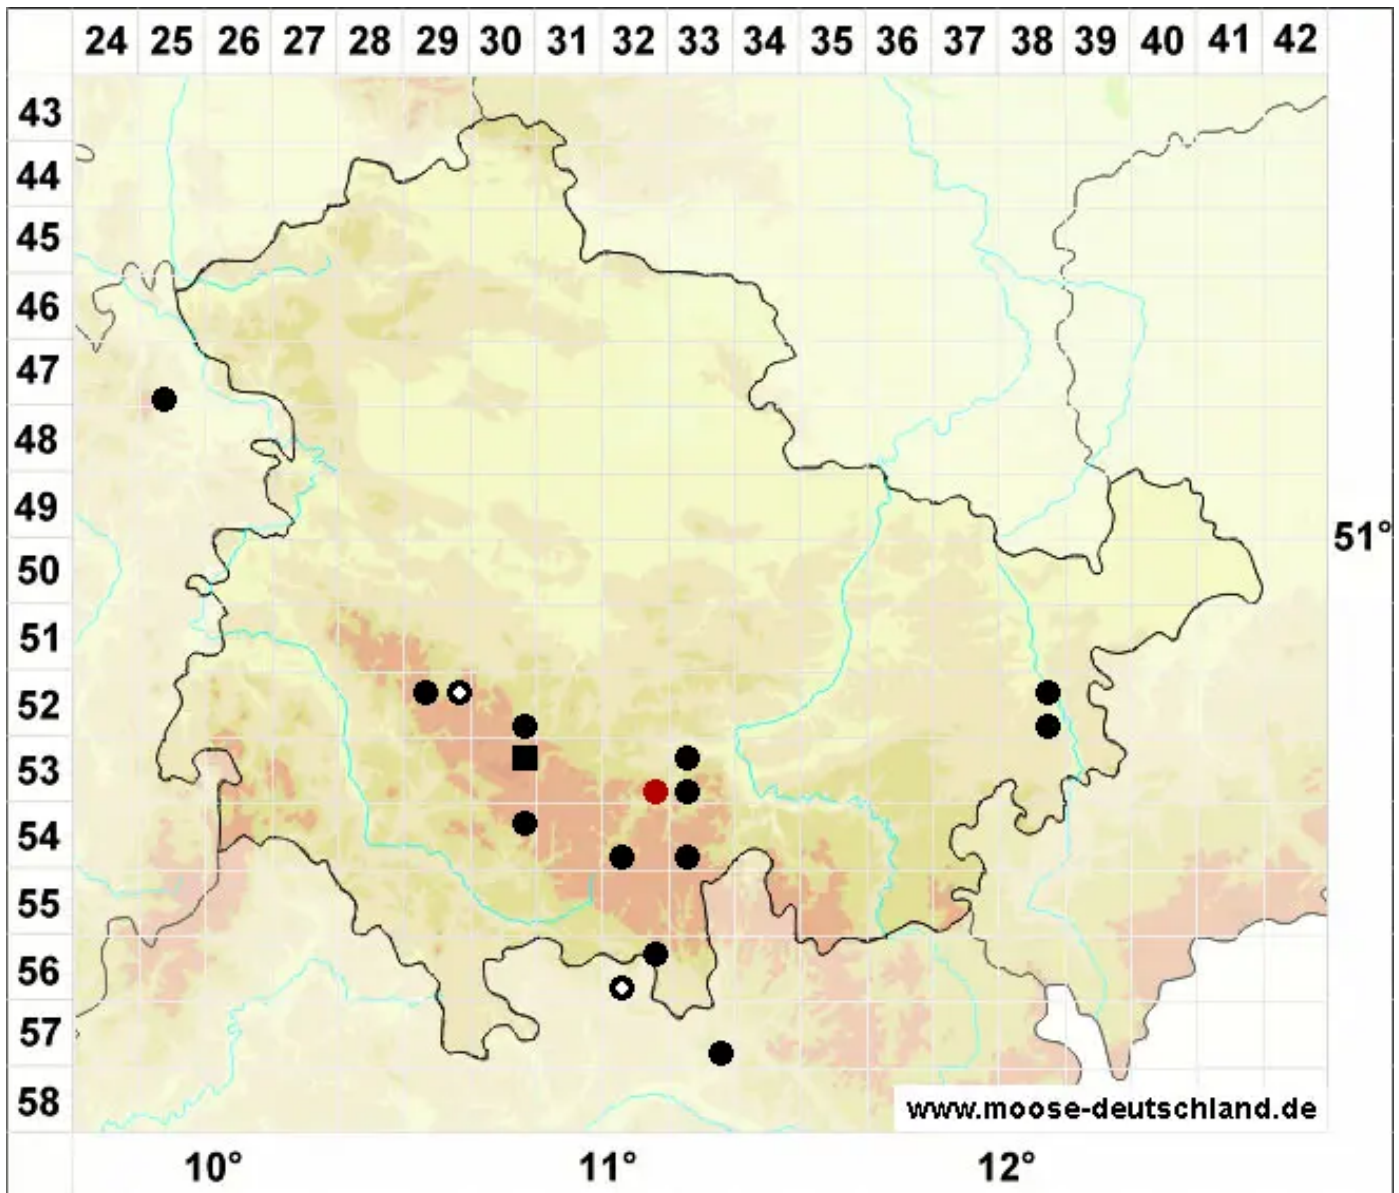

# Jungermannia pumila With.

Kleines Jungermannmoos

Legende:

- Symbole:**
- Ausgefülltes Symbol:  
Zeitraum von 1980 bis heute (Aktuelle Angabe)
  - Leeres Symbol:  
Zeitraum vor 1980 (Altangabe)
  - Quadrat: Herbarbeleg