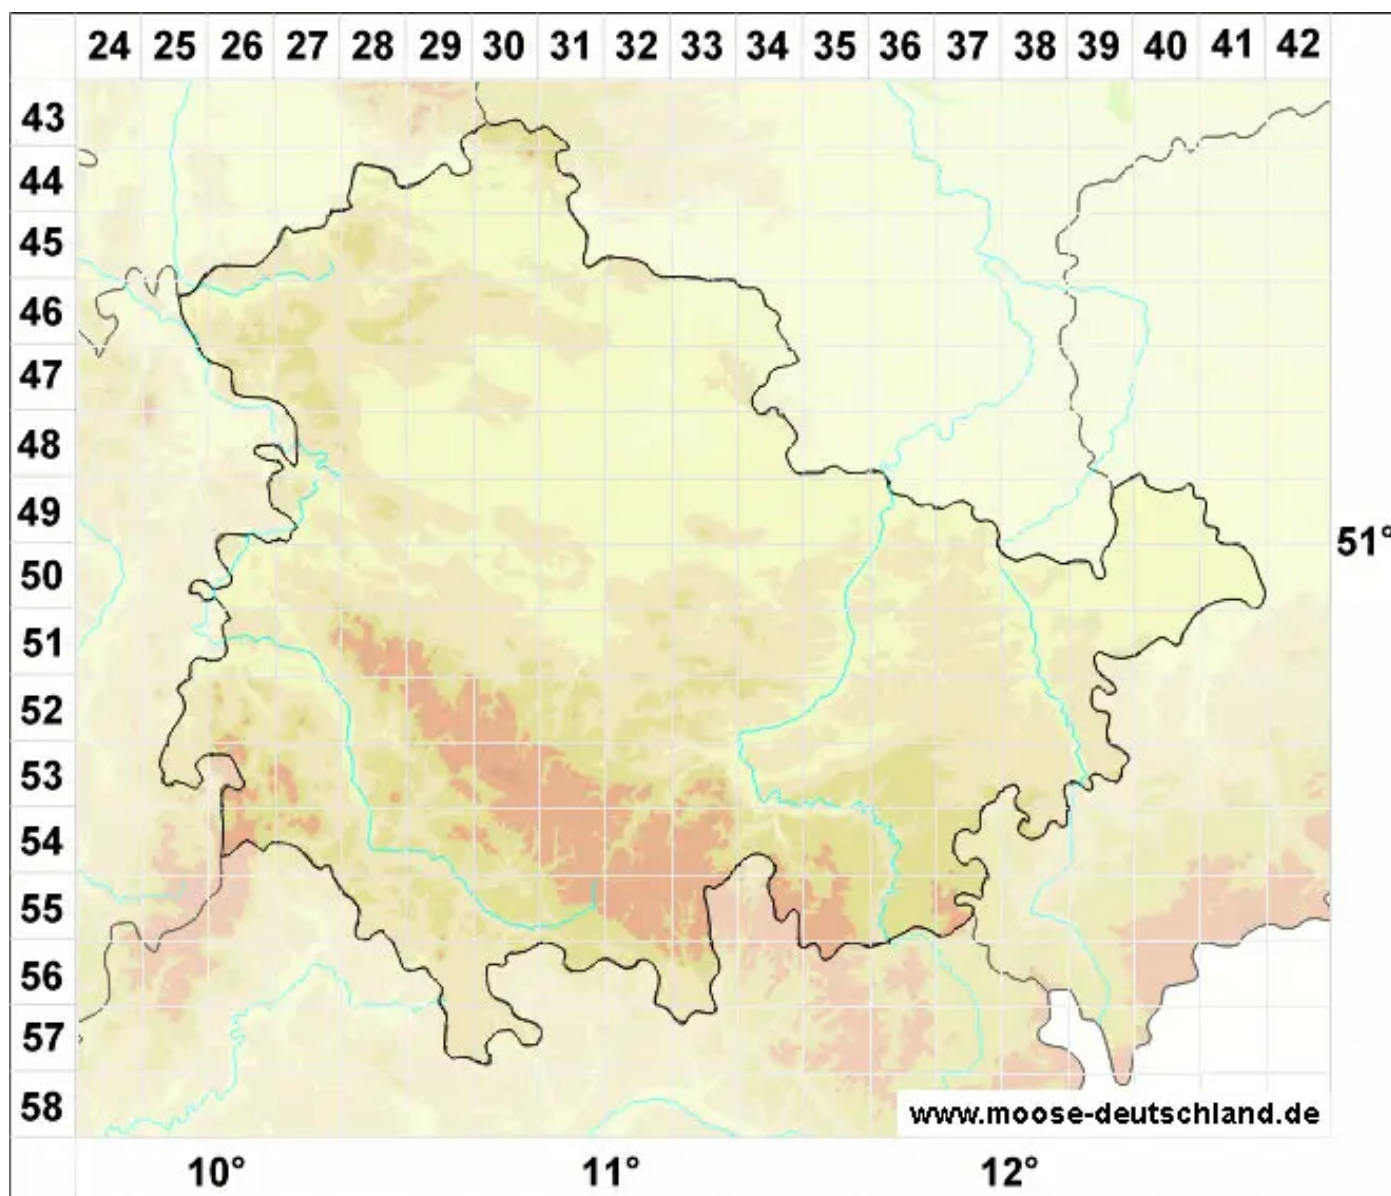

Cephalozia lacinulata (J.B.Jack ex Gottsche & Rabenh.) Spruce

Zerschlitztes Kopfsprossmoos

Legende:

Symbole:

Ausgefülltes Symbol:
Zeitraum von 1980 bis heute (Aktuelle Angabe)

Leeres Symbol:
Zeitraum vor 1980 (Altangabe)

Quadrat: Herbarbeleg