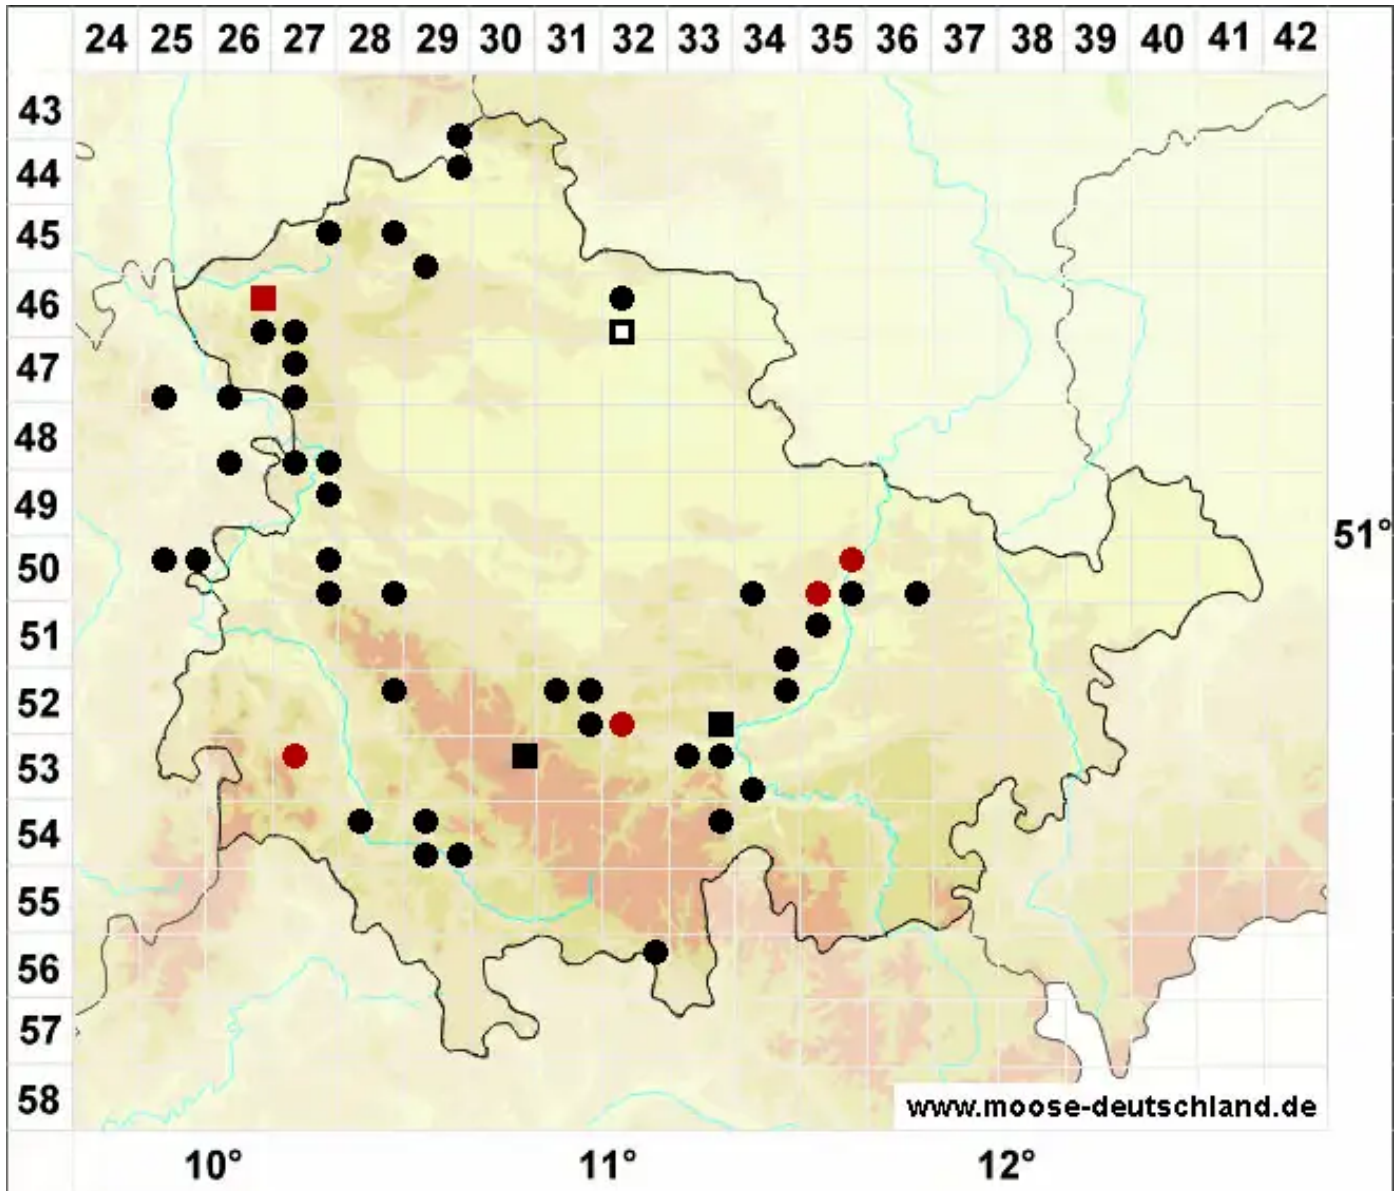

Jungermannia atrovirens Dumort.

Schwarzgrünes Jungermannmoos

Legende:

- Symbole:**
- Ausgefülltes Symbol:
Zeitraum von 1980 bis heute (Aktuelle Angabe)
 - Leeres Symbol:
Zeitraum vor 1980 (Altangabe)
 - Quadrat: Herbarbeleg