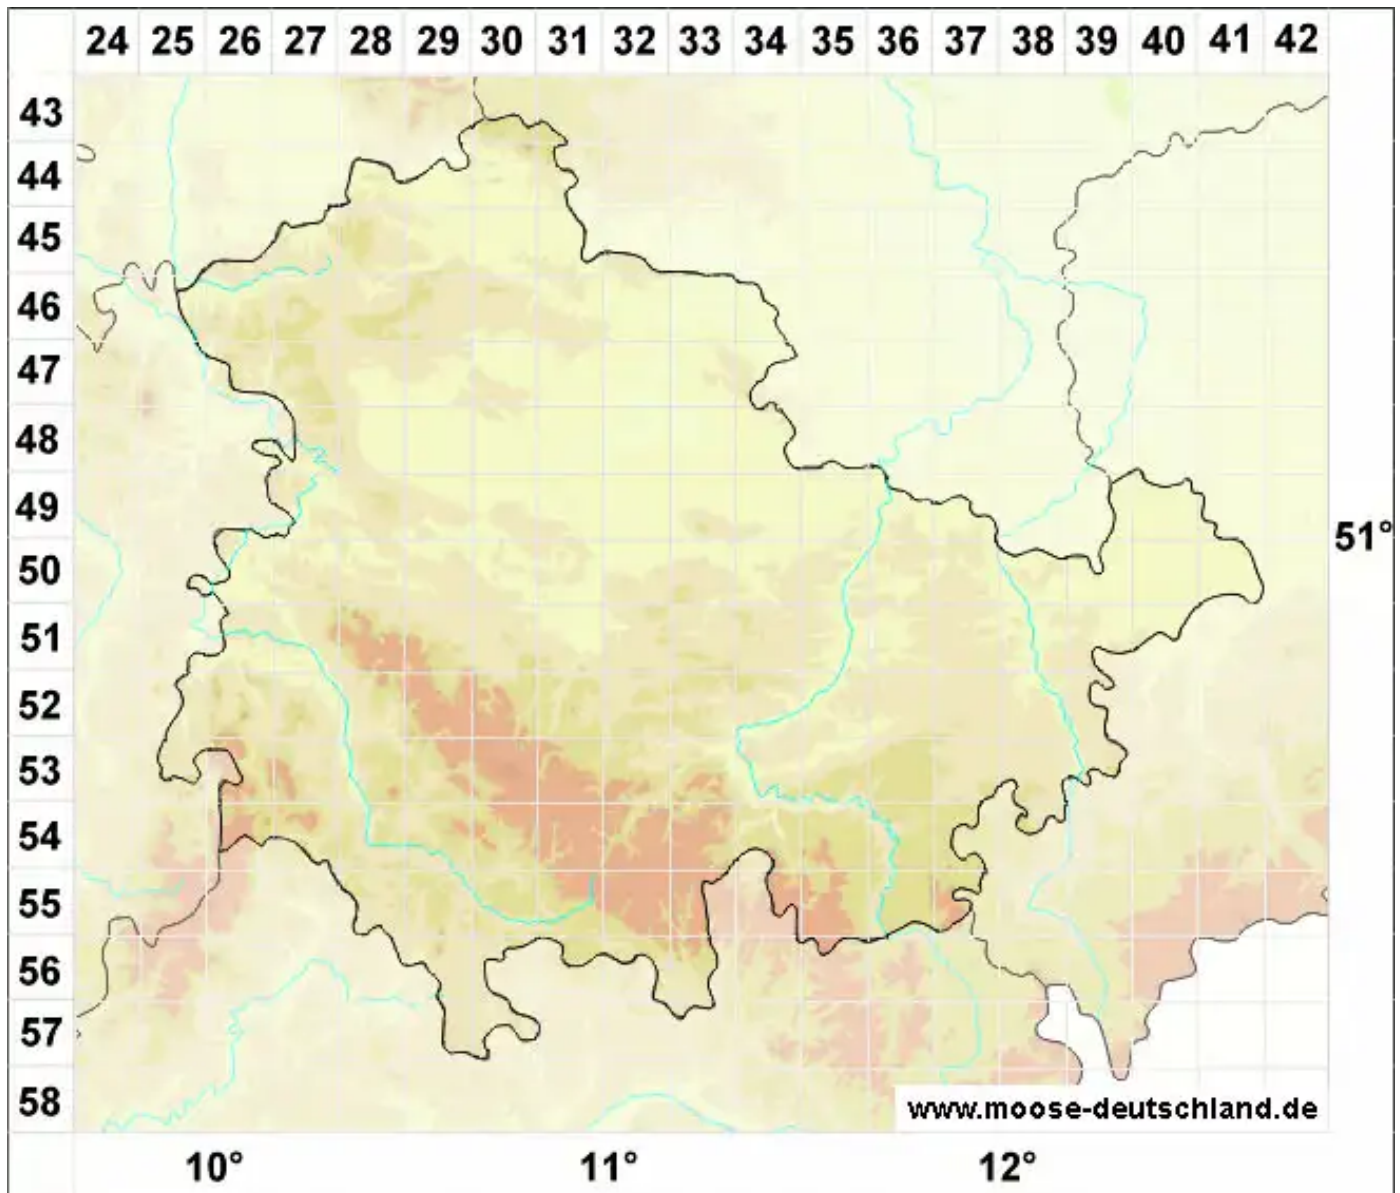

# Lophozia longiflora (Nees) Schiffn.

Langkelchiges Spitzmoos, Langblütiges Spitzmoos

Legende:

**Symbole:**

Ausgefülltes Symbol:  
Zeitraum von 1980 bis heute (Aktuelle Angabe)

Leeres Symbol:  
Zeitraum vor 1980 (Altangabe)

Quadrat: Herbarbeleg