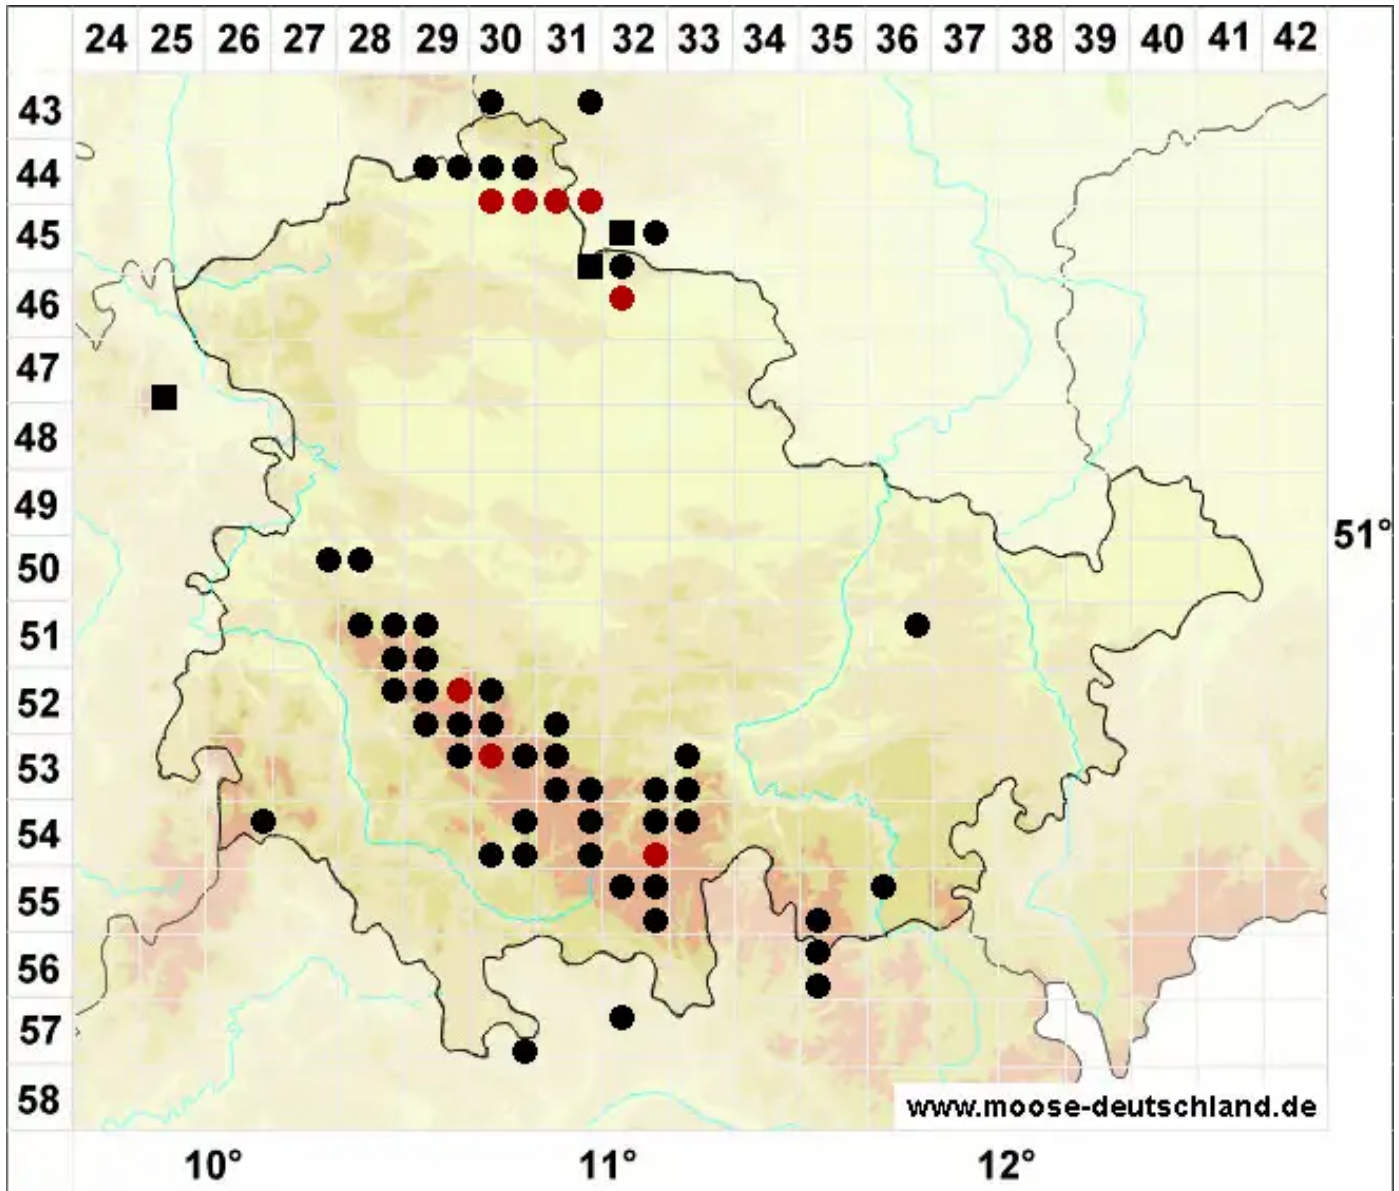

Sphenolobus minutus (Schreb. ex D.Crantz) Berggr.

Kleines Keillappenmoos

Legende:

Symbole:

Ausgefülltes Symbol:
Zeitraum von 1980 bis heute (Aktuelle Angabe)

Leeres Symbol:
Zeitraum vor 1980 (Altangabe)

Quadrat: Herbarbeleg