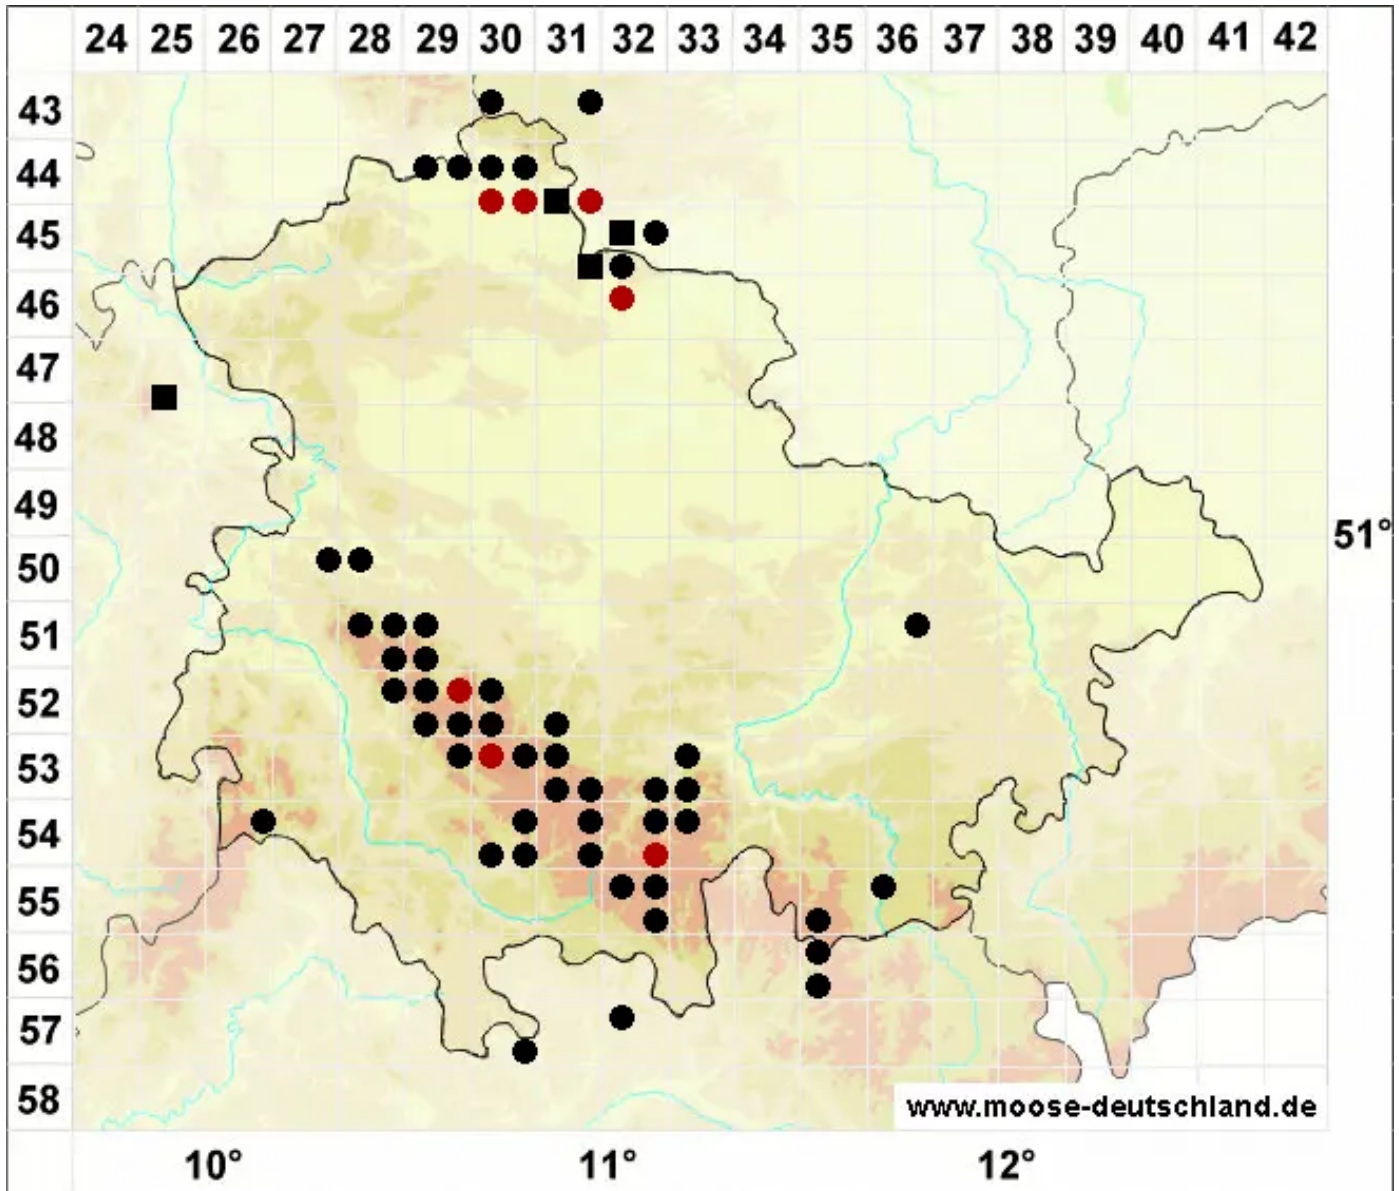

# Sphenolobus minutus (Schreb. ex D.Crantz) Berggr.

Kleines Keillappenmoos

Legende:

- Symbole:**
- Ausgefülltes Symbol:  
Zeitraum von 1980 bis heute (Aktuelle Angabe)
  - Leeres Symbol:  
Zeitraum vor 1980 (Altangabe)
  - Quadrat: Herbarbeleg