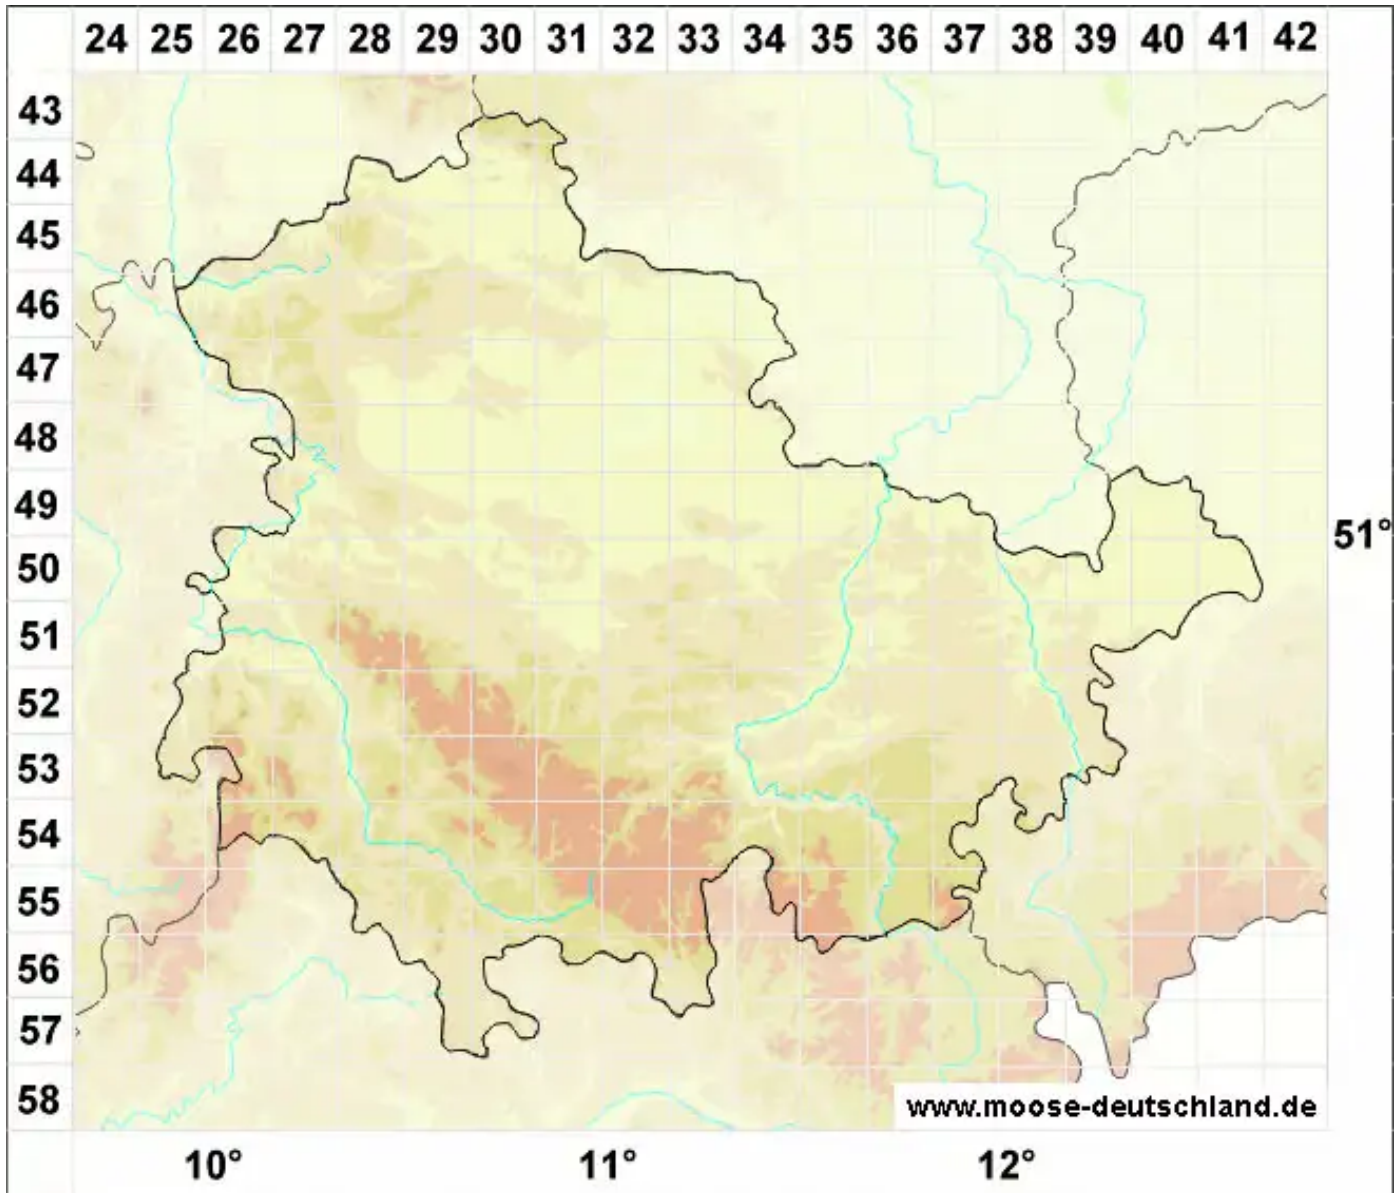

Myriocoleopsis minutissima (Sm.) R.L.Zhu, Y.Yu & Połcs

Zwerg-Viellappenmoos

Legende:

Symbole:

Ausgefülltes Symbol:
Zeitraum von 1980 bis heute (Aktuelle Angabe)

Leeres Symbol:
Zeitraum vor 1980 (Altangabe)

Quadrat: Herbarbeleg