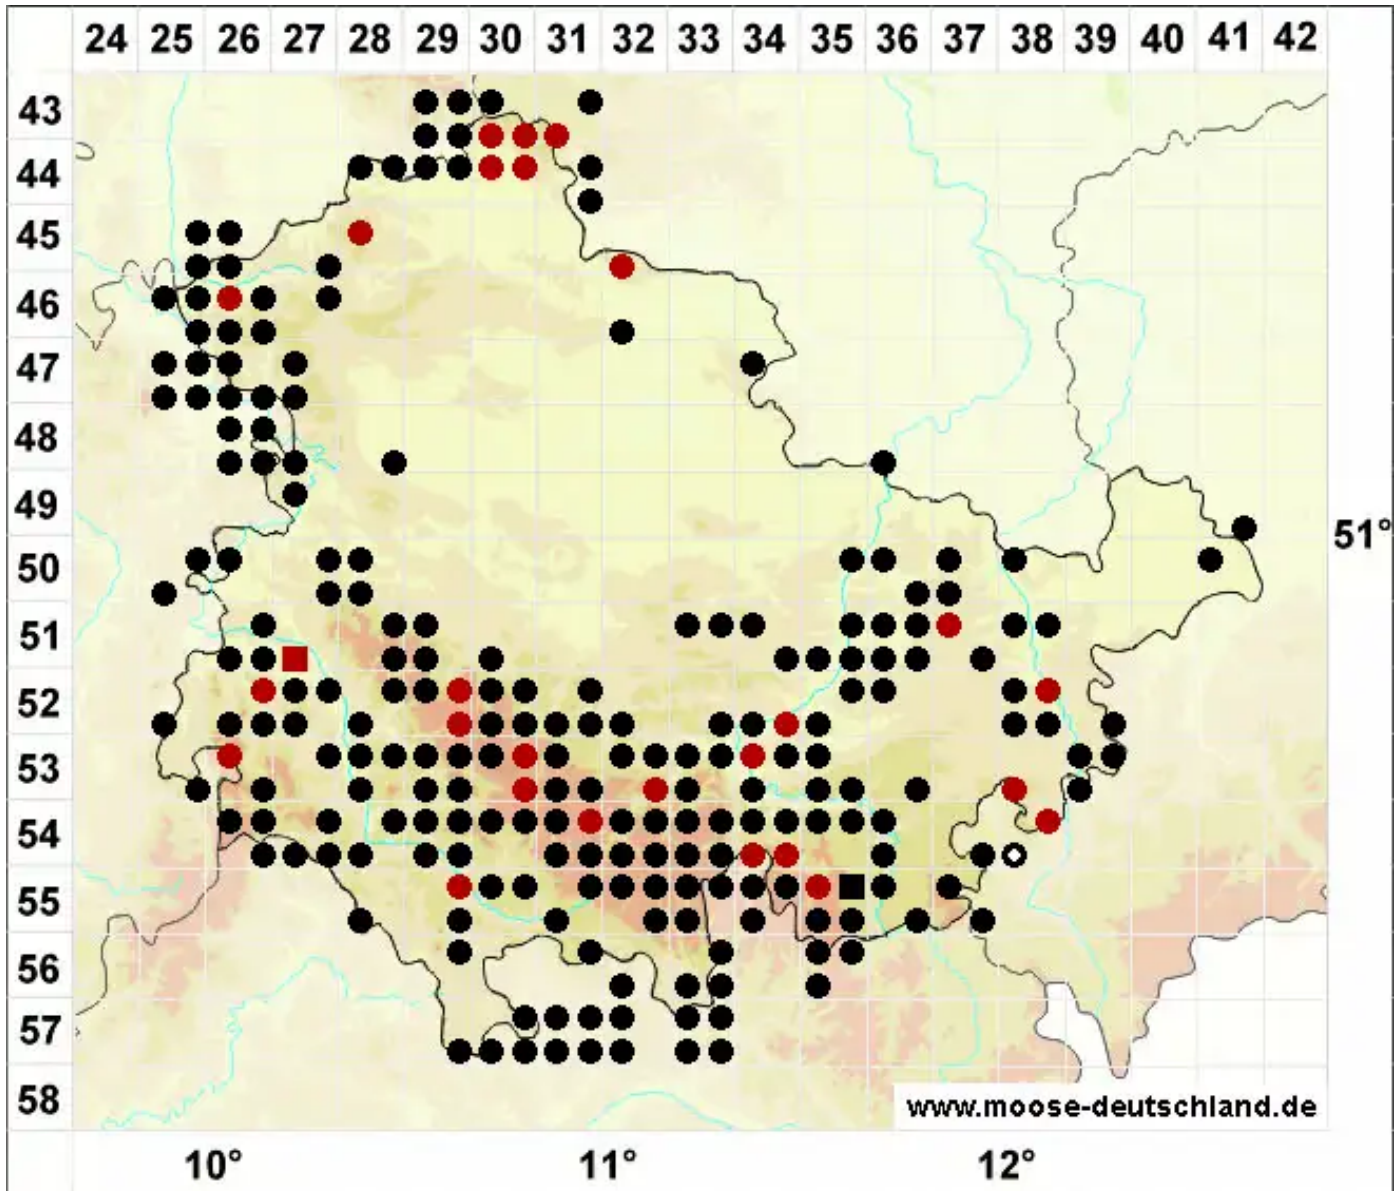

Scapania nemorea (L.) Grolle

Hain-Spatenmoos

Legende:

- Symbole:**
- Ausgefülltes Symbol:
Zeitraum von 1980 bis heute (Aktuelle Angabe)
 - Leeres Symbol:
Zeitraum vor 1980 (Altangabe)
 - Quadrat: Herbarbeleg