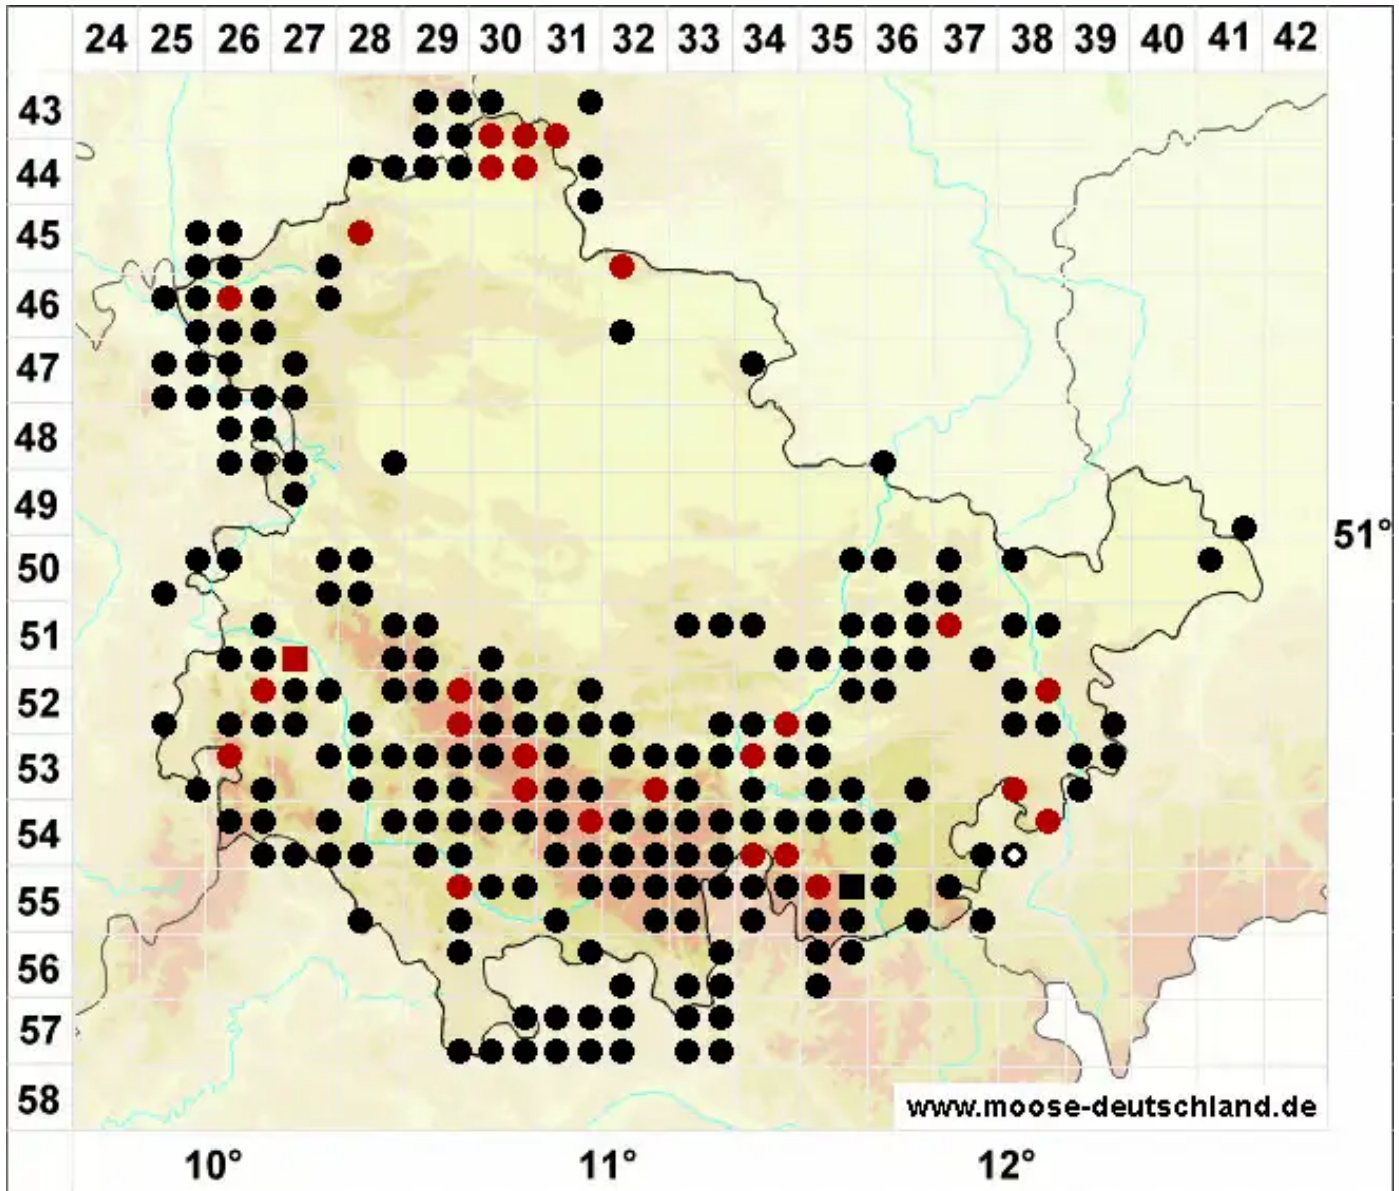

# Scapania nemorea (L.) Grolle

Hain-Spatenmoos

Legende:

- Symbole:**
- Ausgefülltes Symbol:  
Zeitraum von 1980 bis heute (Aktuelle Angabe)
  - Leeres Symbol:  
Zeitraum vor 1980 (Altangabe)
  - Quadrat: Herbarbeleg