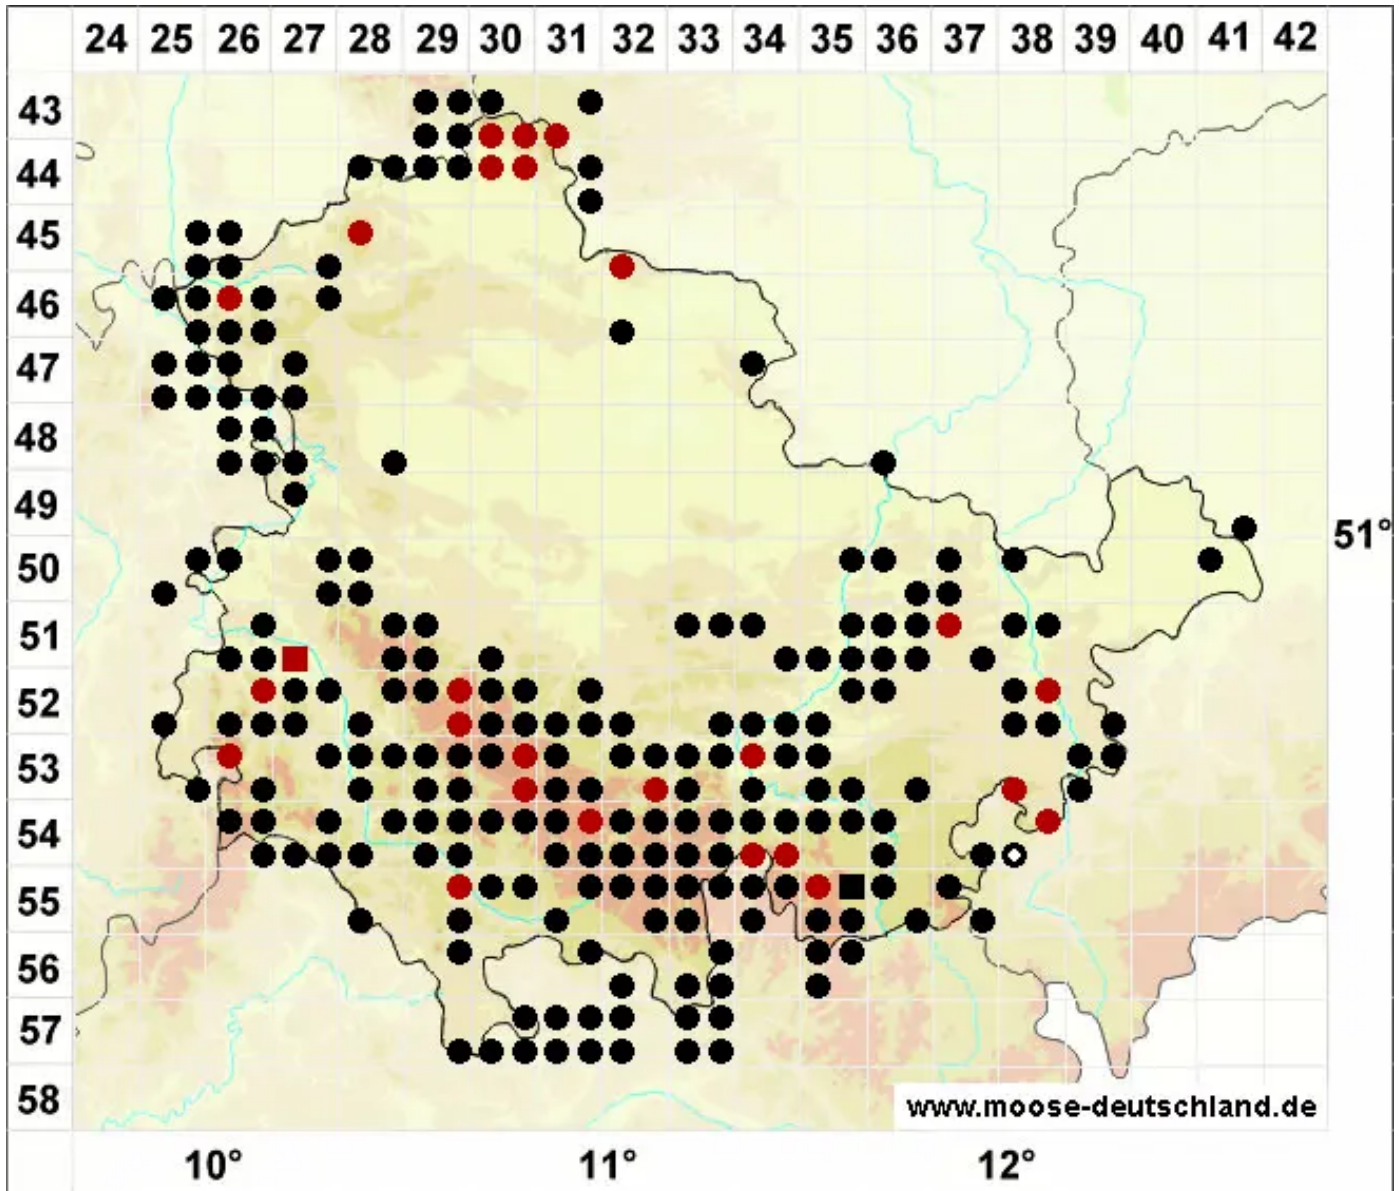

Scapania nemorea (L.) Grolle

Hain-Spatenmoos

Legende:

Symbole:

Ausgefülltes Symbol:
Zeitraum von 1980 bis heute (Aktuelle Angabe)

Leeres Symbol:
Zeitraum vor 1980 (Altangabe)

Quadrat: Herbarbeleg