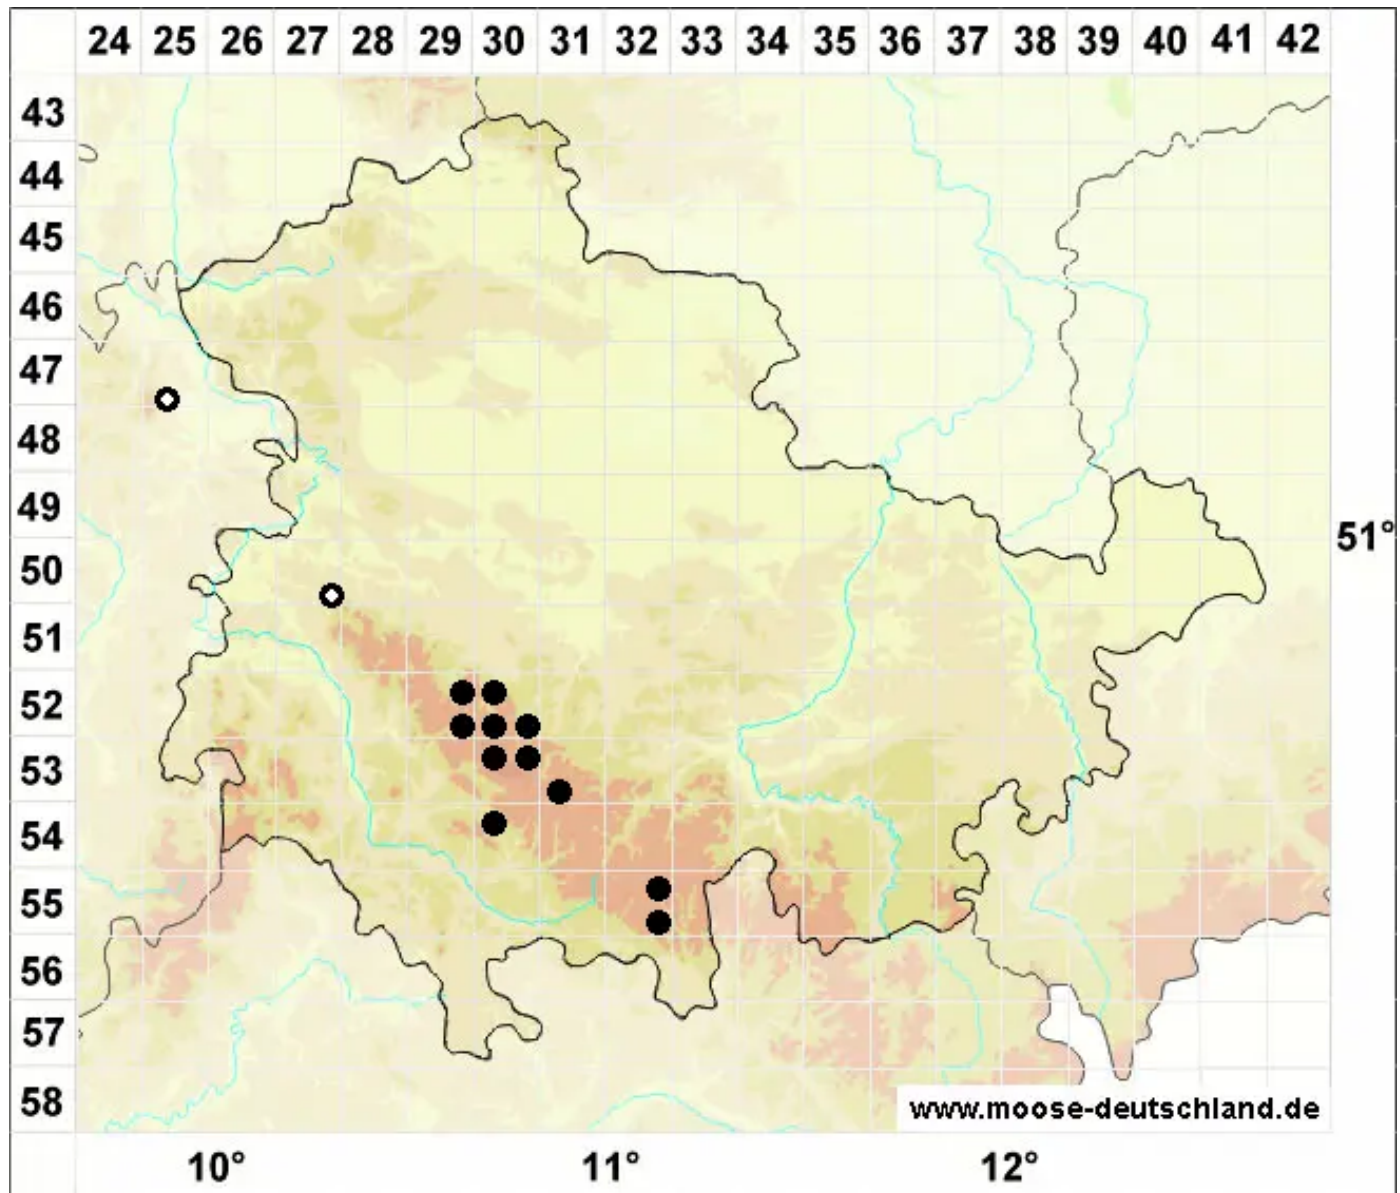

# Solenostoma obovatum (Nees) C.Massal.

Bach-Blattkelchlebermoos, Eiförmiges Alt-Jungermannmoos

Legende:

- Symbole:**  
Ausgefülltes Symbol:  
Zeitraum von 1980 bis heute (Aktuelle Angabe)  
Leeres Symbol:  
Zeitraum vor 1980 (Altangabe)  
Quadrat: Herbarbeleg