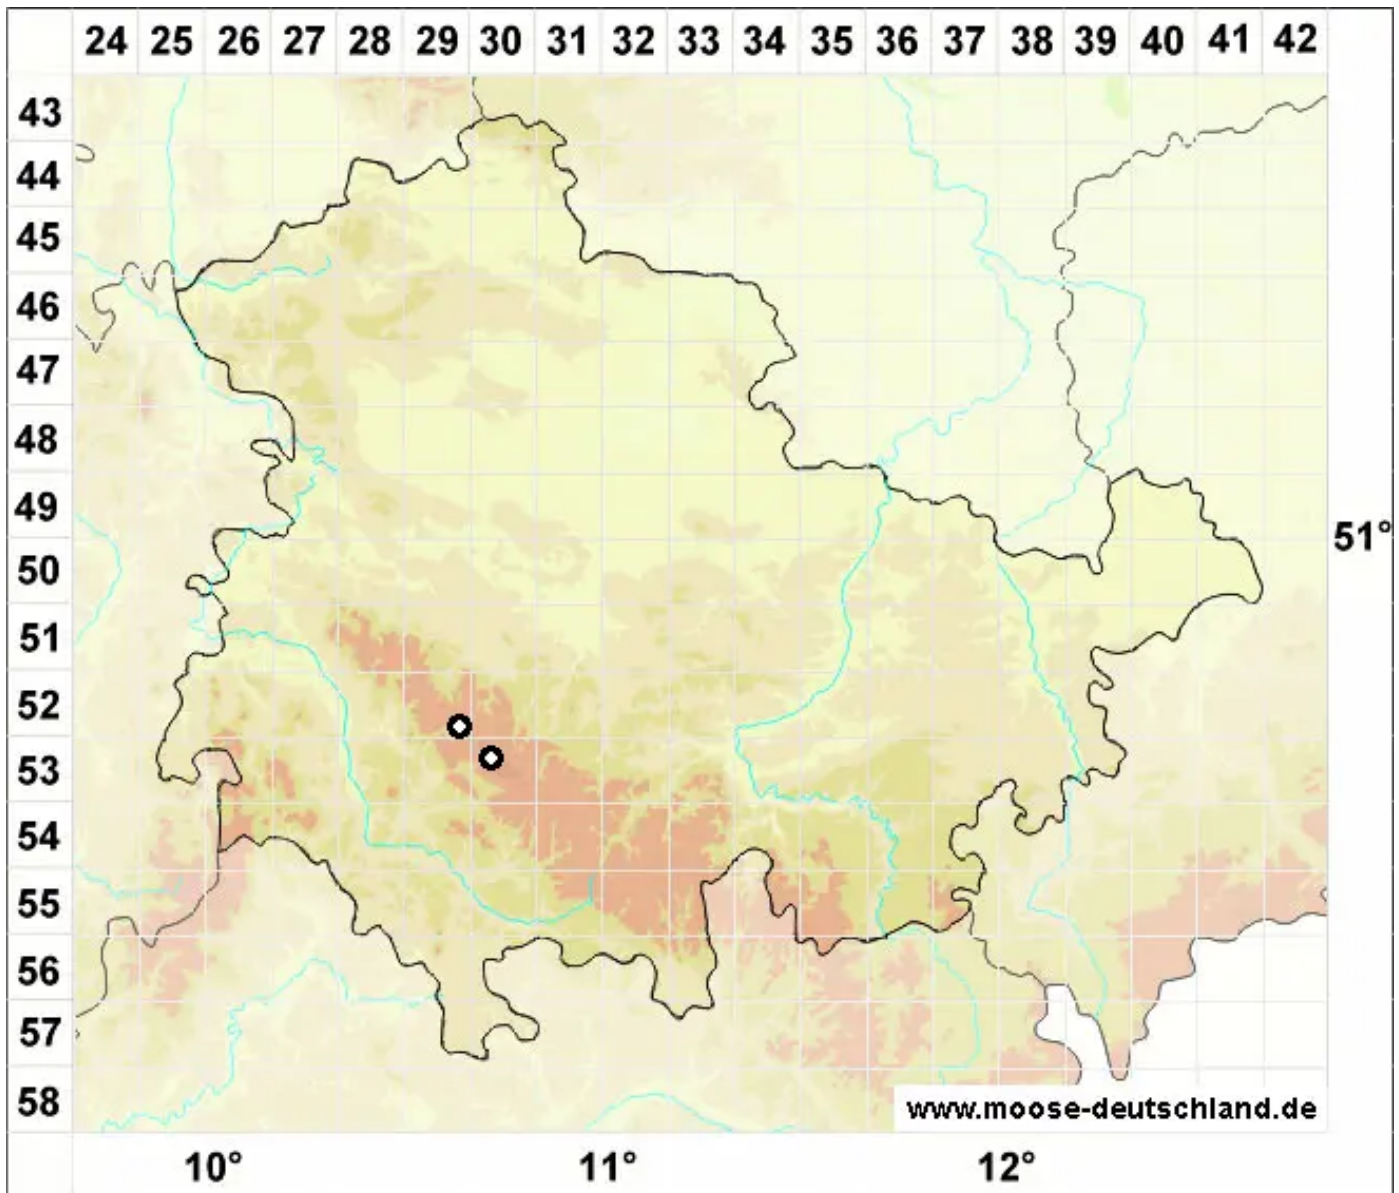

Douinia ovata (Dicks.) H.Buch

Zugespitztes Wachtlebermoos, Eiförmiges Douinmoos

Legende:

- Symbole:**
- Ausgefülltes Symbol:
Zeitraum von 1980 bis heute (Aktuelle Angabe)
 - Leeres Symbol:
Zeitraum vor 1980 (Altangabe)
 - Quadrat: Herbarbeleg