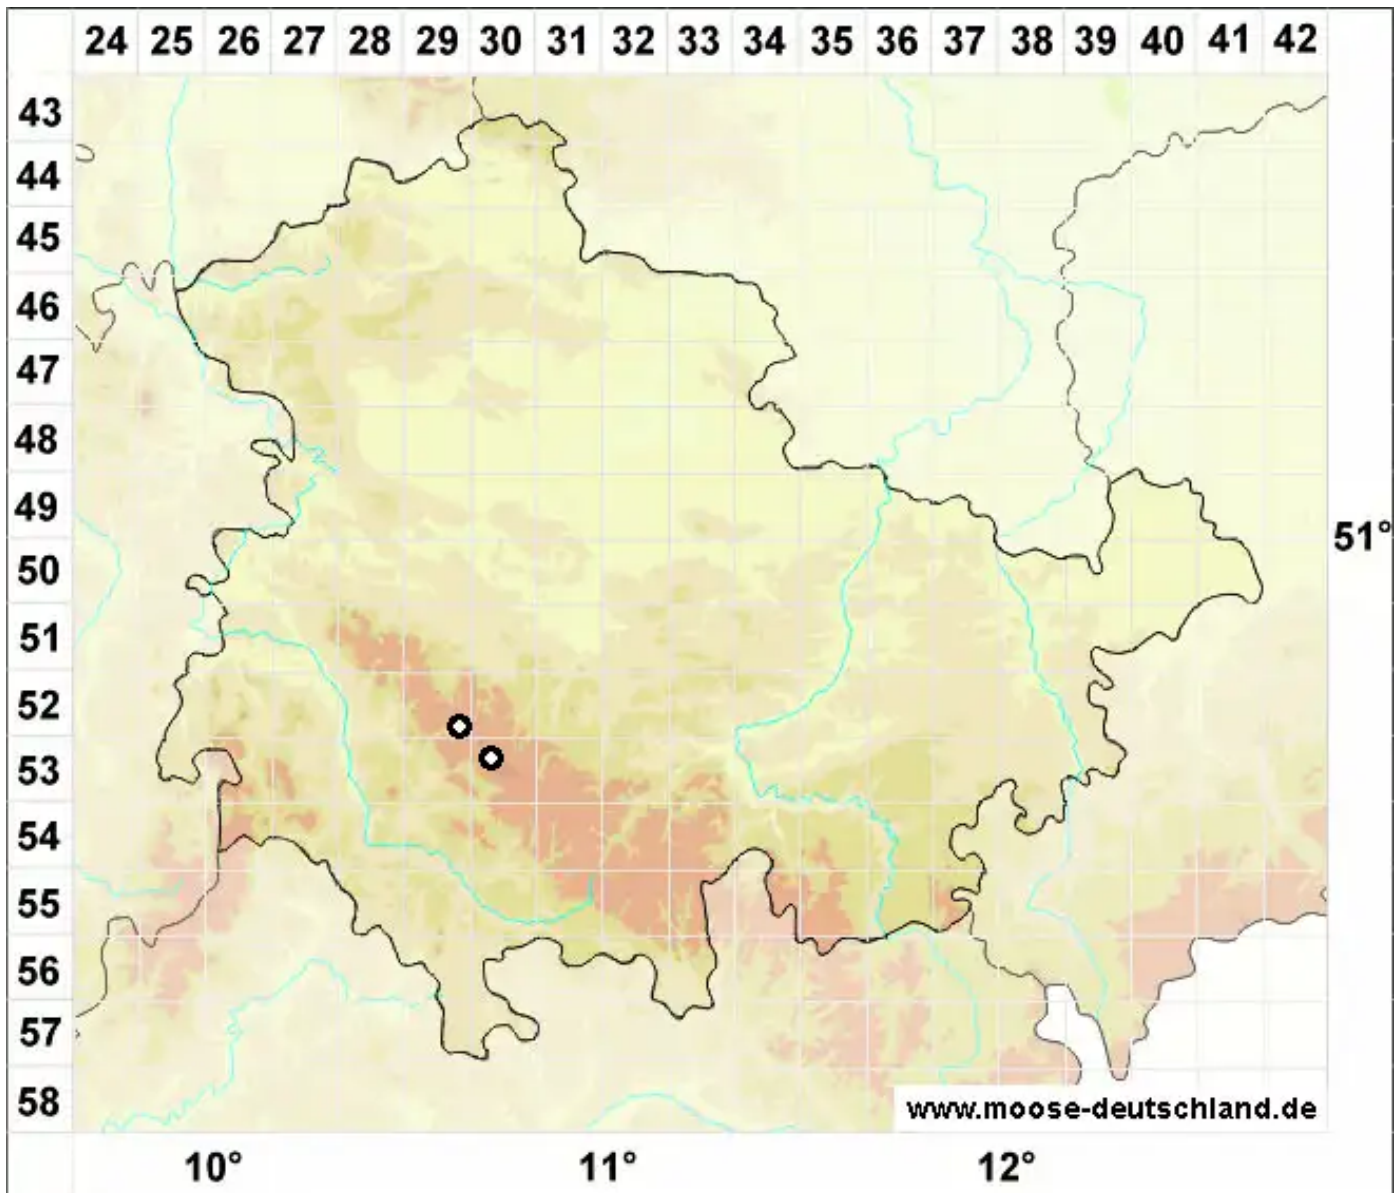

Douinia ovata (Dicks.) H.Buch

Zugespitztes Wachtlebermoos, Eiförmiges Douinmoos

Legende:

- Symbole:**
- Ausgefülltes Symbol:
Zeitraum von 1980 bis heute (Aktuelle Angabe)
 - Leeres Symbol:
Zeitraum vor 1980 (Altangabe)
 - Quadrat: Herbarbeleg