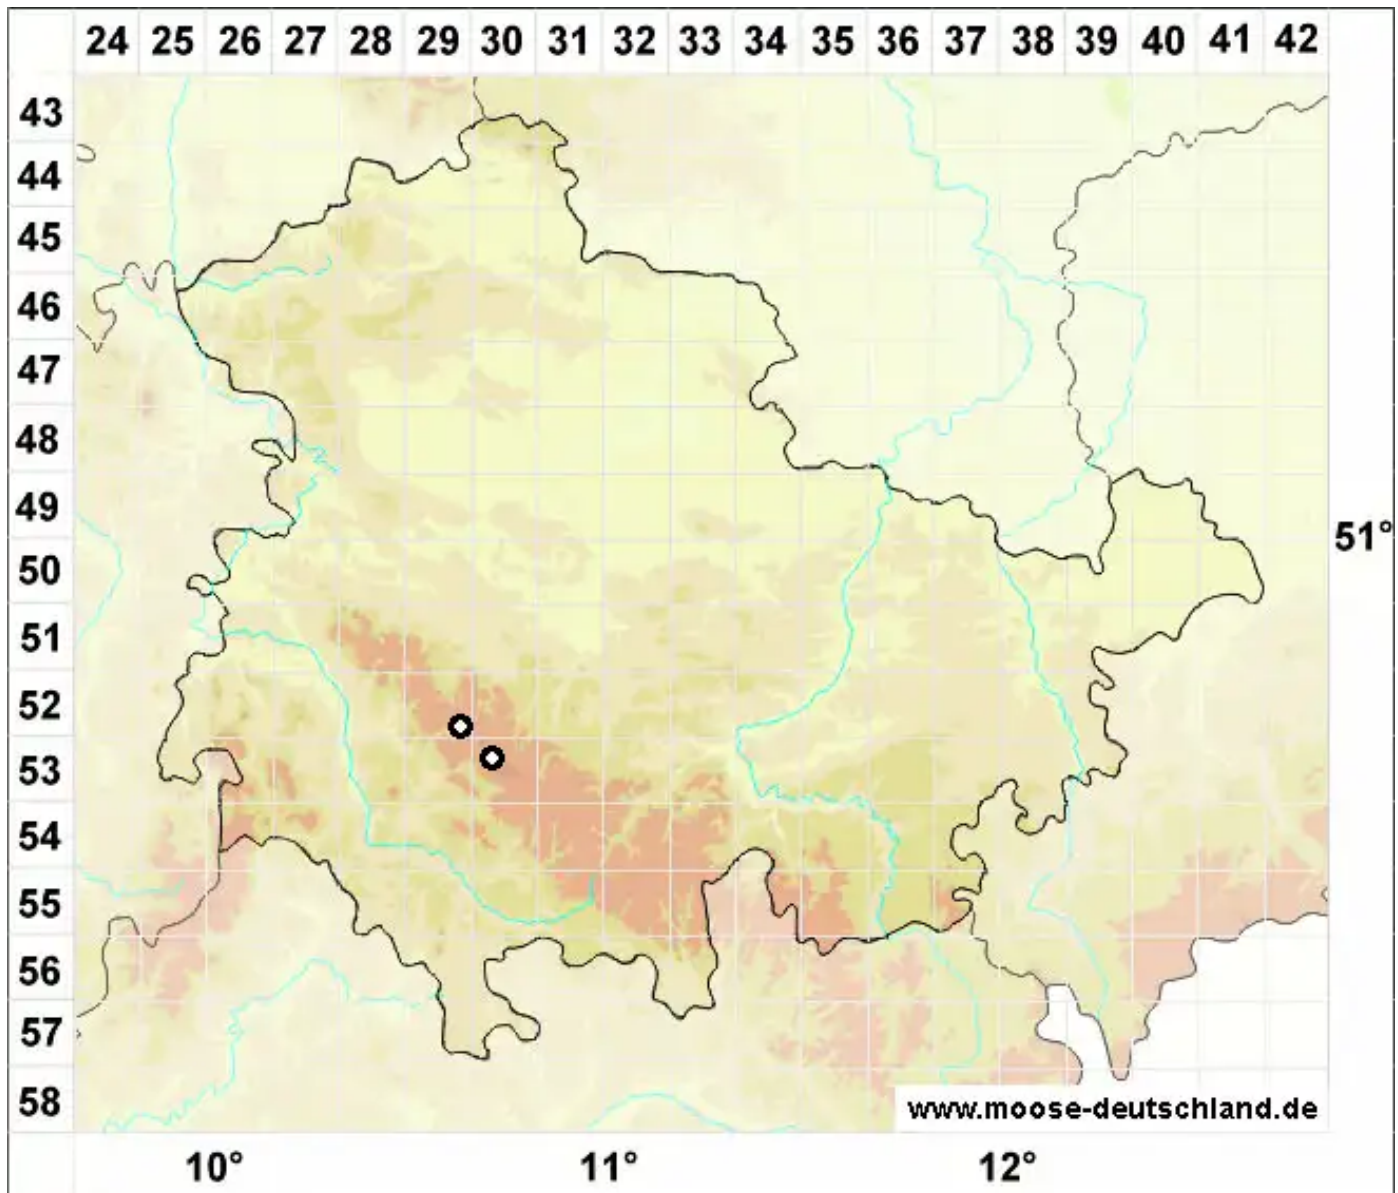

Douinia ovata (Dicks.) H.Buch

Zugespitztes Wachtlebermoos, Eiförmiges Douinmoos

Legende:

- Symbole:**
- Ausgefülltes Symbol:
Zeitraum von 1980 bis heute (Aktuelle Angabe)
 - Leeres Symbol:
Zeitraum vor 1980 (Altangabe)
 - Quadrat: Herbarbeleg