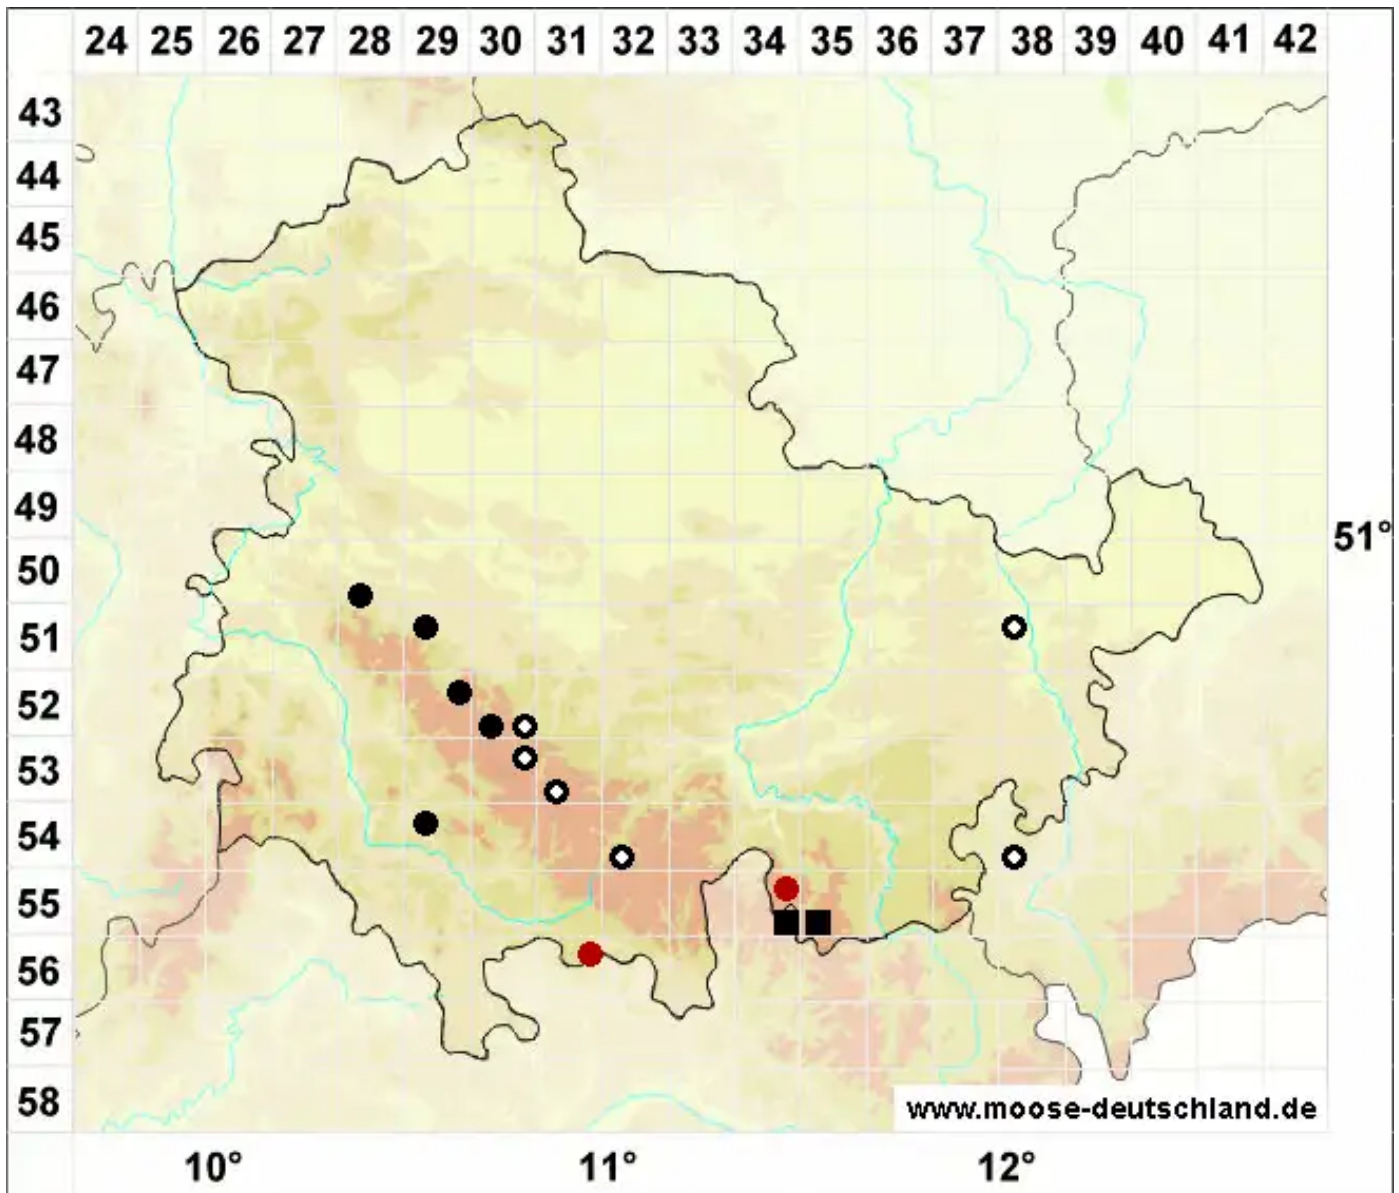

Riccardia palmata (Hedw.) Carruth.

Handförmiges Riccardimoos

Legende:

- Symbole:**
- Ausgefülltes Symbol:
Zeitraum von 1980 bis heute (Aktuelle Angabe)
 - Leeres Symbol:
Zeitraum vor 1980 (Altangabe)
 - Quadrat: Herbarbeleg