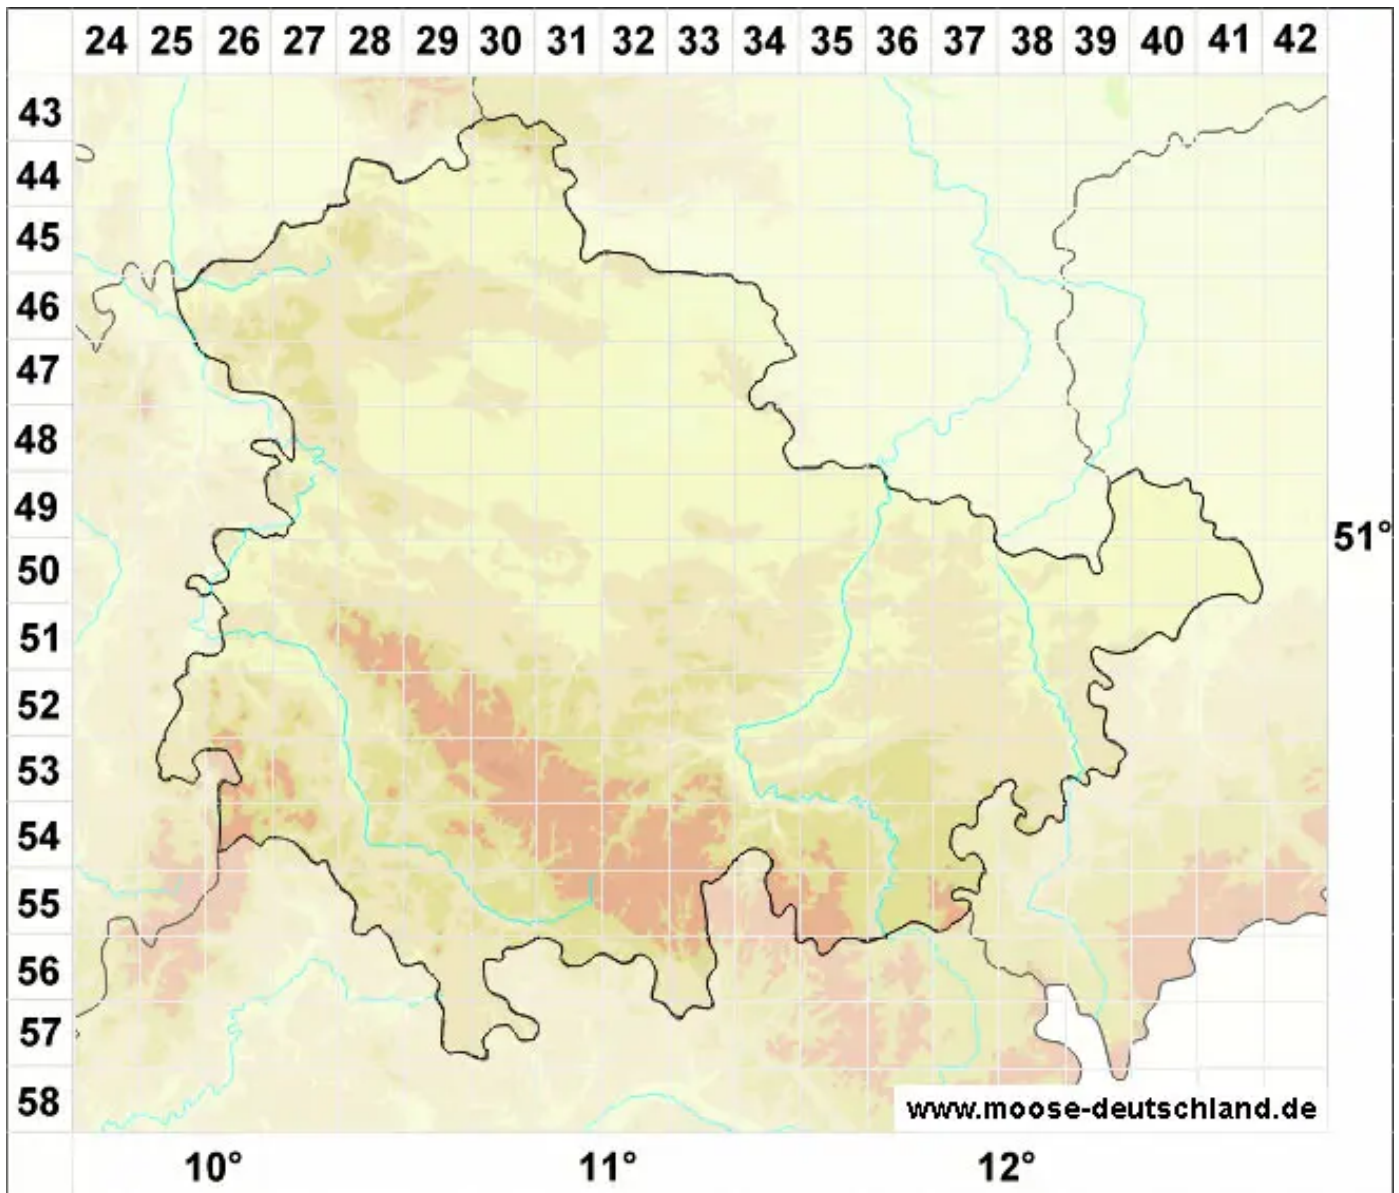

Solenostoma paroicum (Schiffn.) R.M.Schust.

Atlantisches Blattkelchlebermoos, Parözisches Jungermannmoos

Legende:

Symbole:

Ausgefülltes Symbol:
Zeitraum von 1980 bis heute (Aktuelle Angabe)

Leeres Symbol:
Zeitraum vor 1980 (Altangabe)

Quadrat: Herbarbeleg