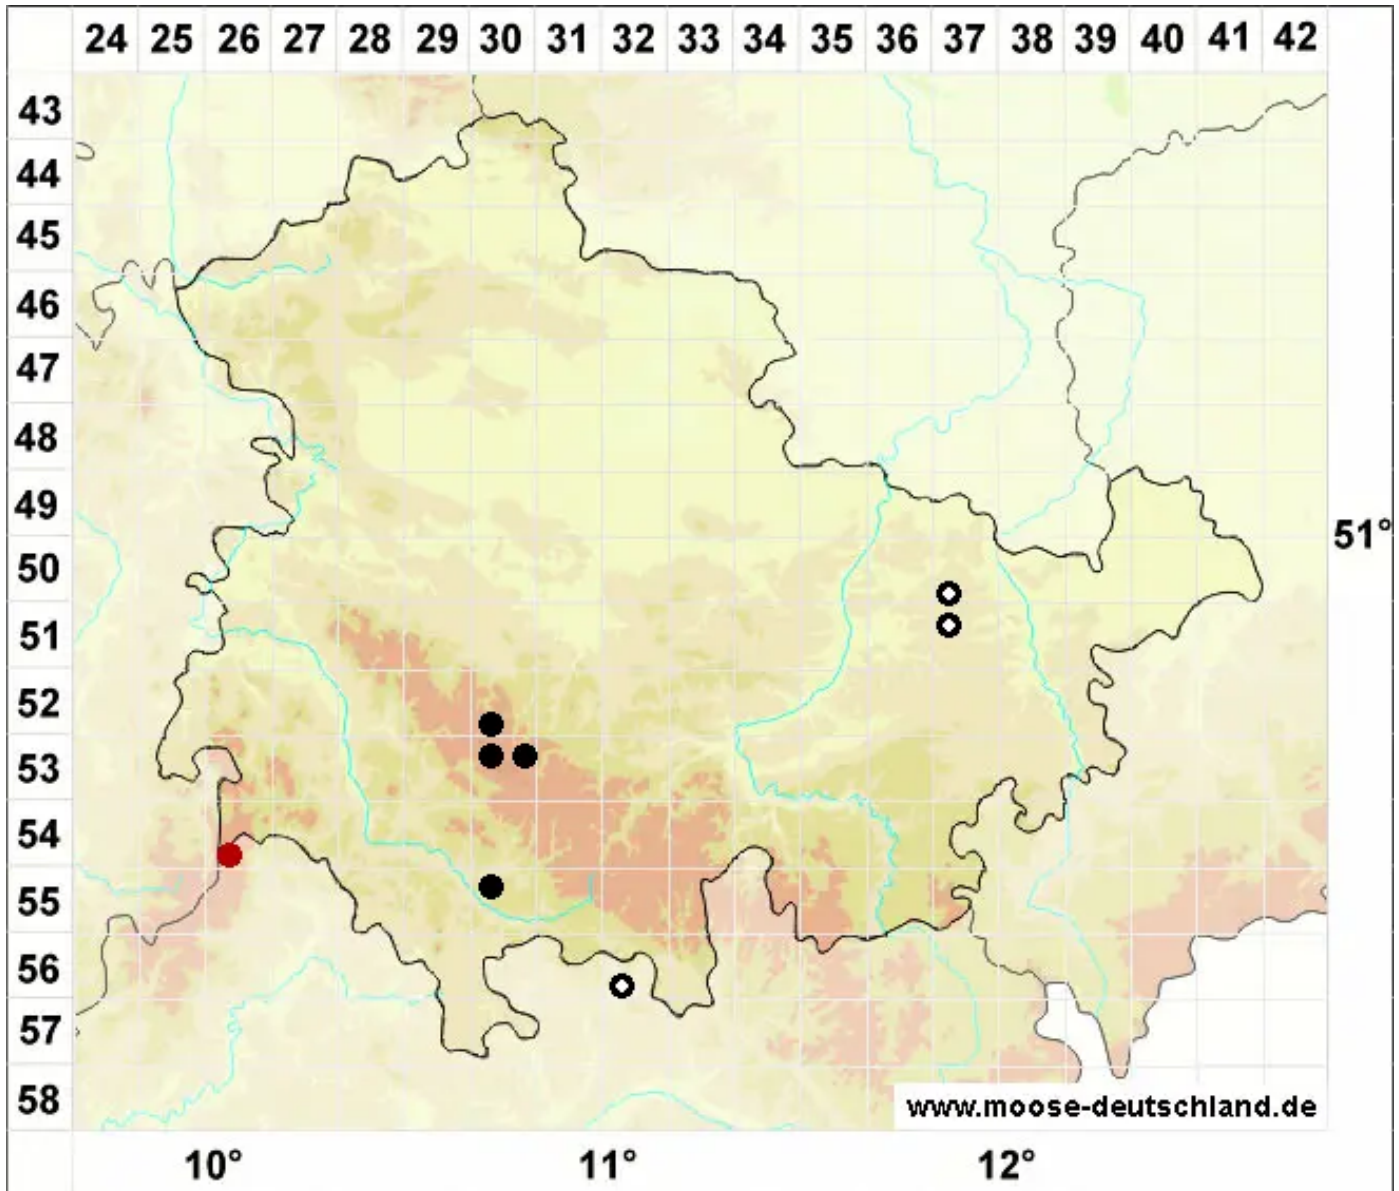

Kurzia pauciflora (Dicks.) Grolle

Wenigblütiges Kleinschuppenzweigmoos

Legende:

- Symbole:**
- Ausgefülltes Symbol:
Zeitraum von 1980 bis heute (Aktuelle Angabe)
 - Leeres Symbol:
Zeitraum vor 1980 (Altangabe)
 - Quadrat: Herbarbeleg