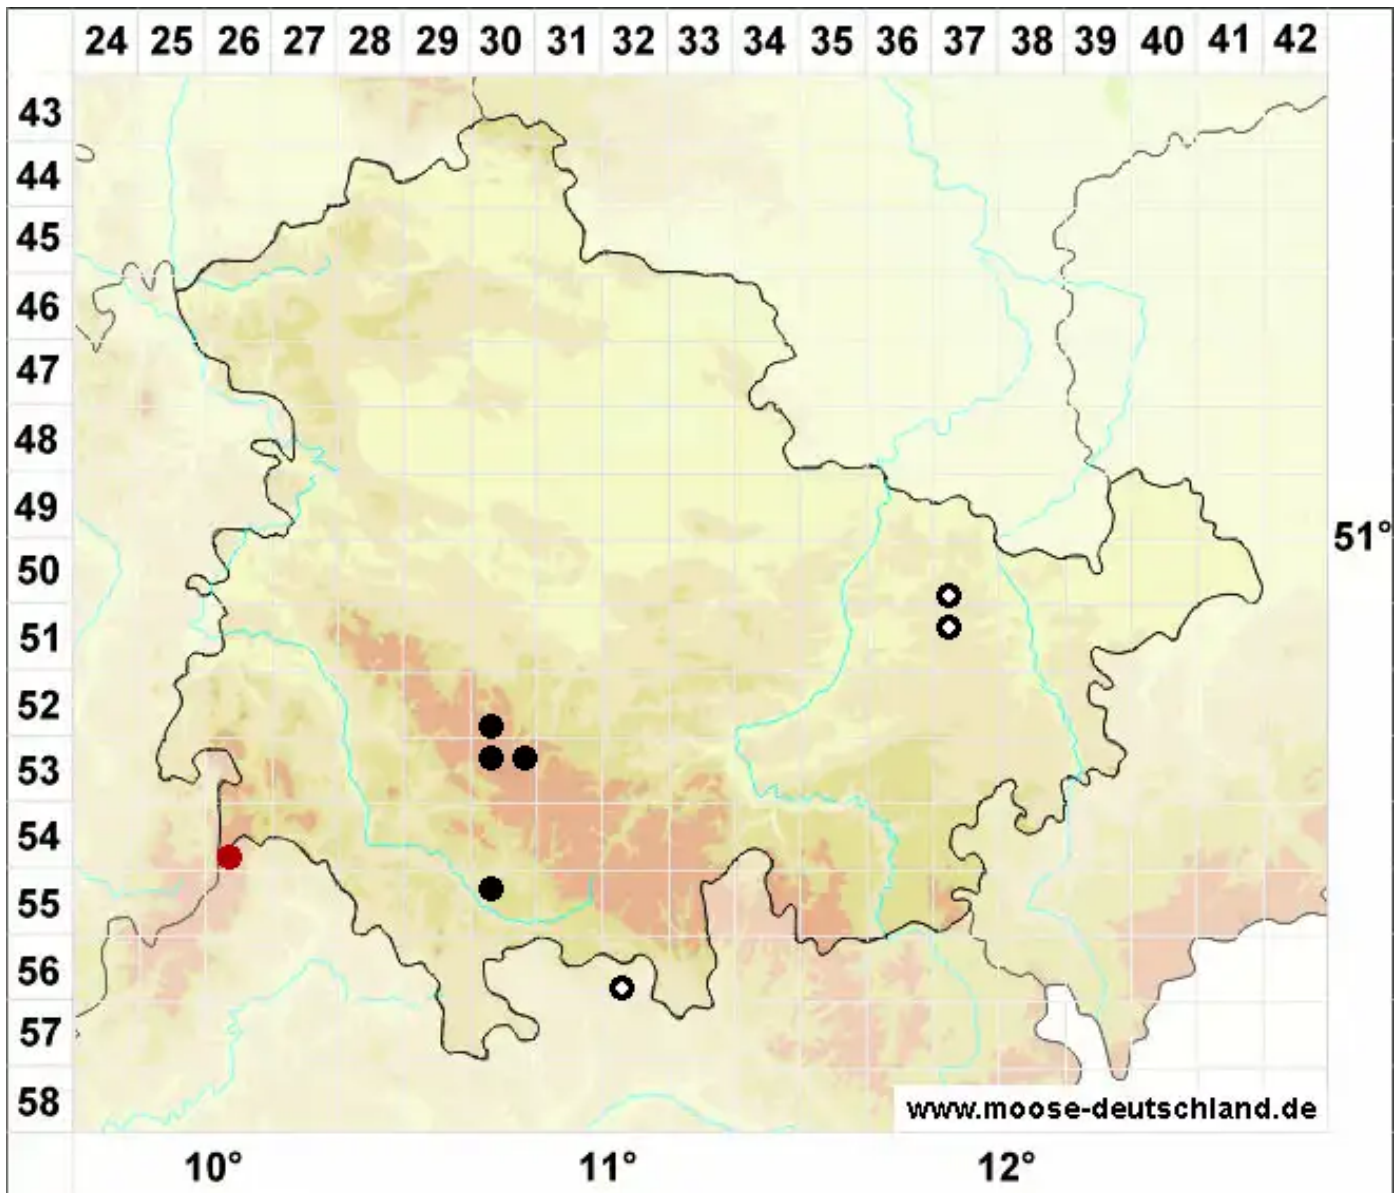

# Kurzia pauciflora (Dicks.) Grolle

Wenigblütiges Kleinschuppenzweigmoos

Legende:

**Symbole:**

Ausgefülltes Symbol:  
Zeitraum von 1980 bis heute (Aktuelle Angabe)

Leeres Symbol:  
Zeitraum vor 1980 (Altangabe)

Quadrat: Herbarbeleg