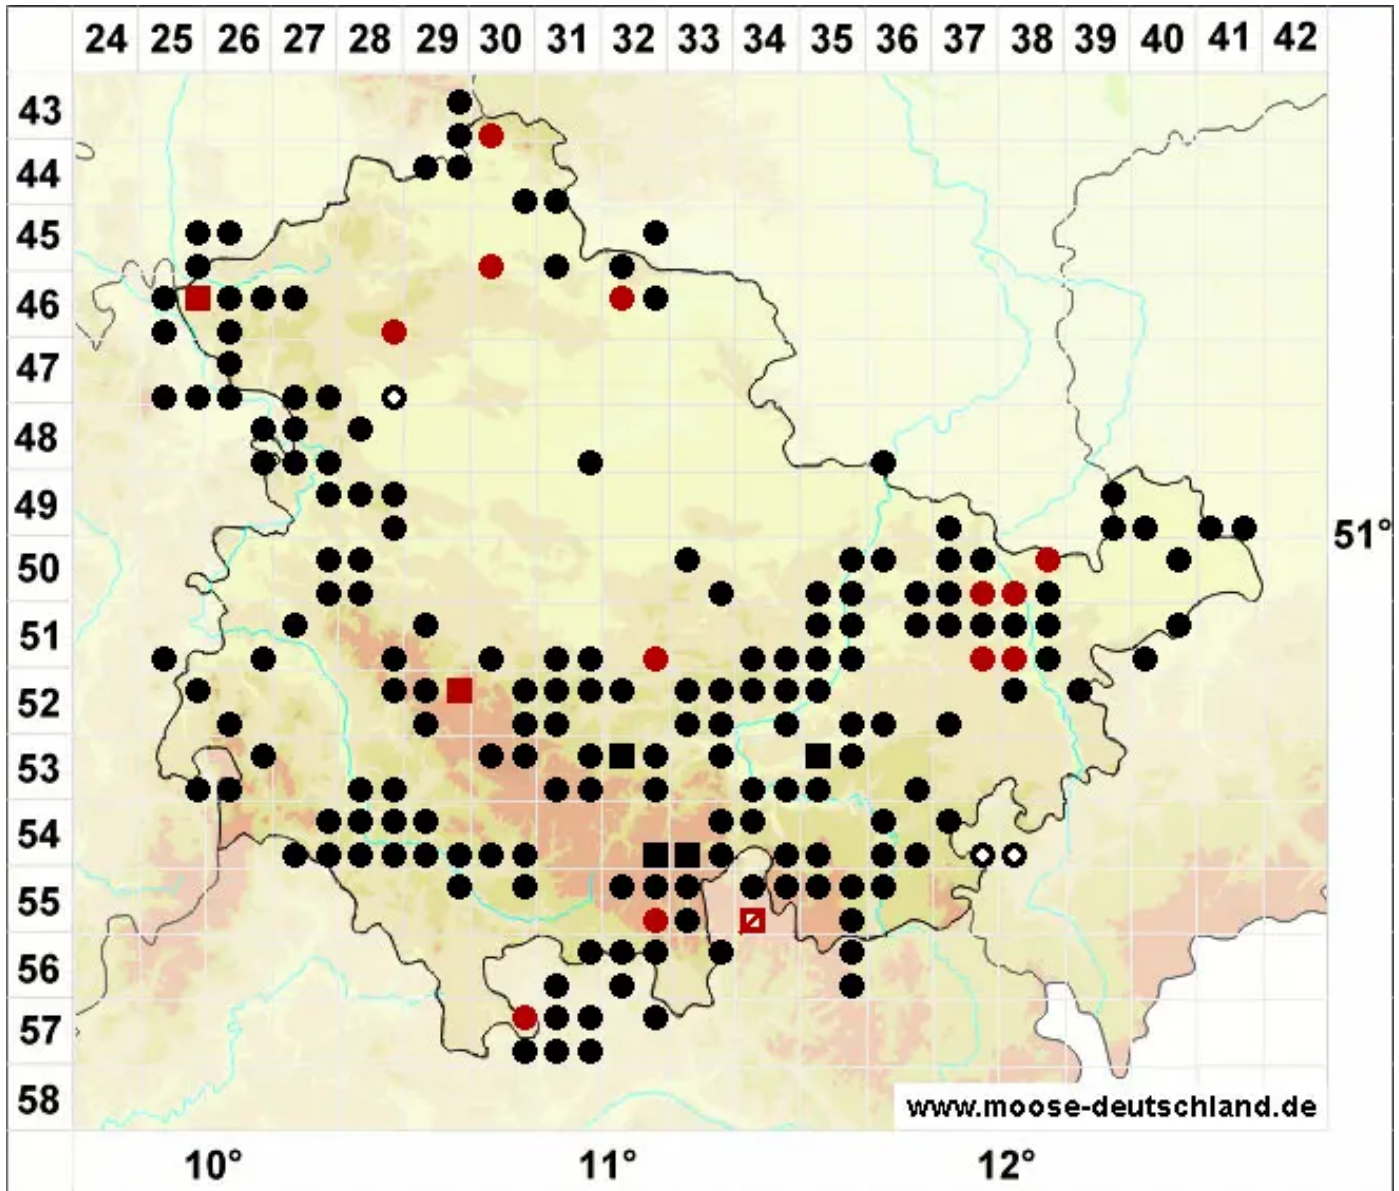

Aneura pinguis (L.) Dumort.

Fettglänzendes Ohnnervmoos

Legende:

- Symbole:**
- Ausgefülltes Symbol:
Zeitraum von 1980 bis heute (Aktuelle Angabe)
 - Leeres Symbol:
Zeitraum vor 1980 (Altangabe)
 - Quadrat: Herbarbeleg