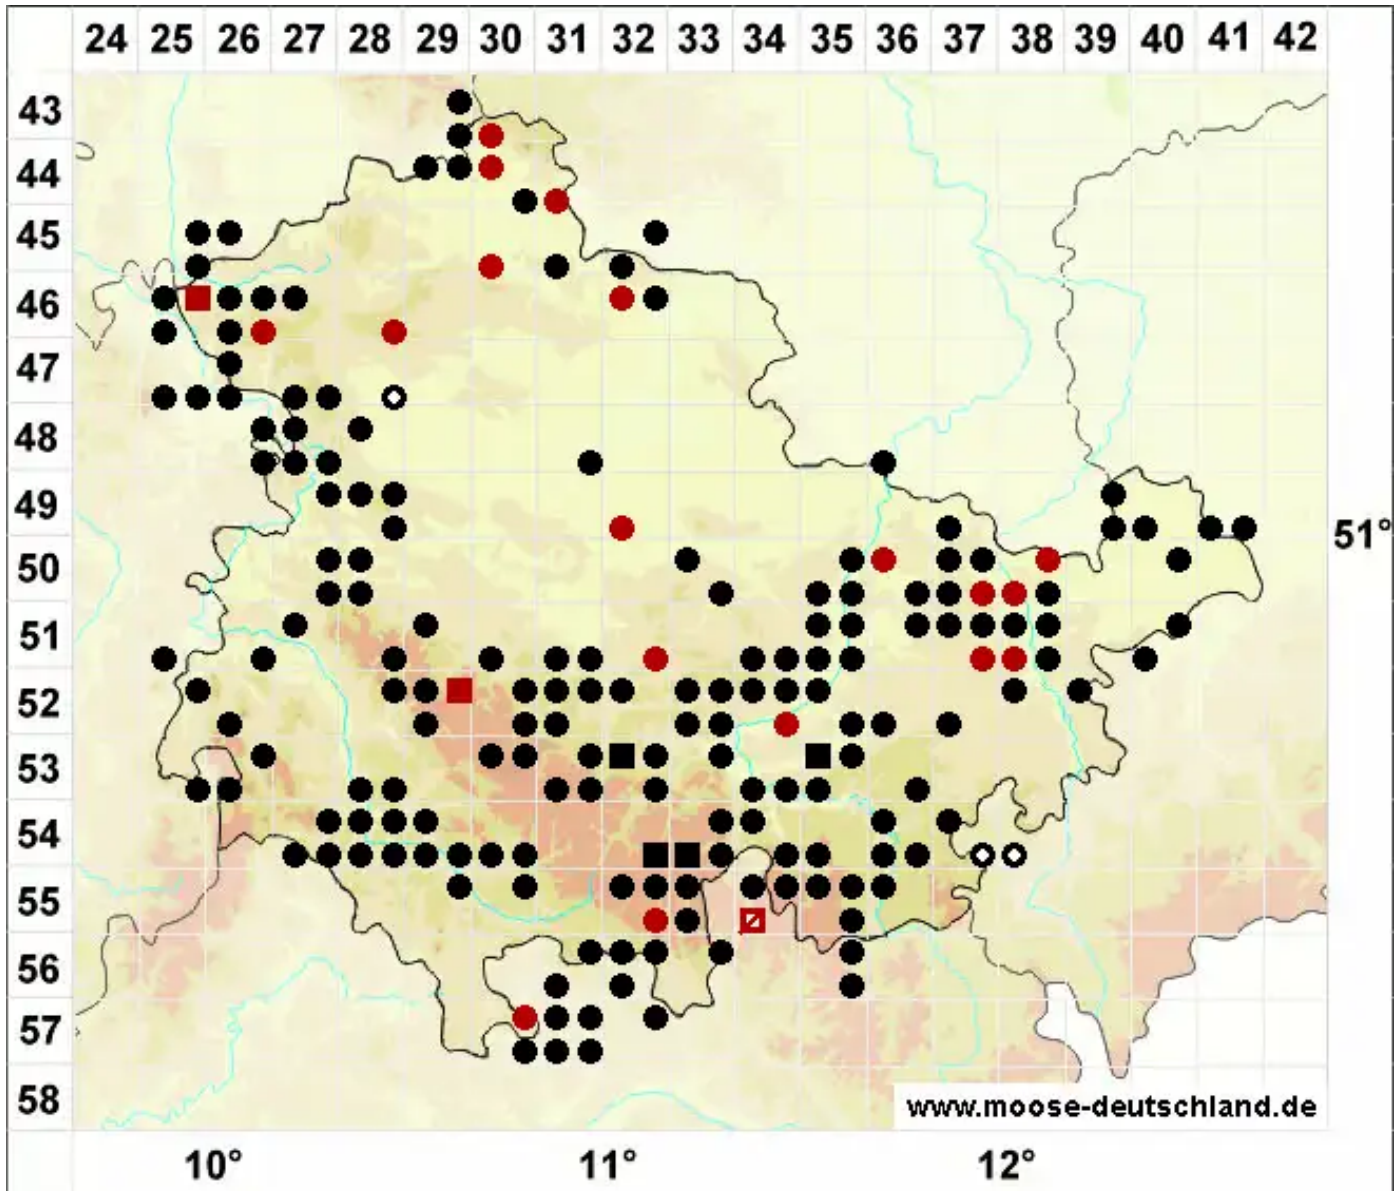

Aneura pinguis (L.) Dumort.

Fettglänzendes Ohnnervmoos

Legende:

- Symbole:**
- Ausgefülltes Symbol:
Zeitraum von 1980 bis heute (Aktuelle Angabe)
 - Leeres Symbol:
Zeitraum vor 1980 (Altangabe)
 - Quadrat: Herbarbeleg