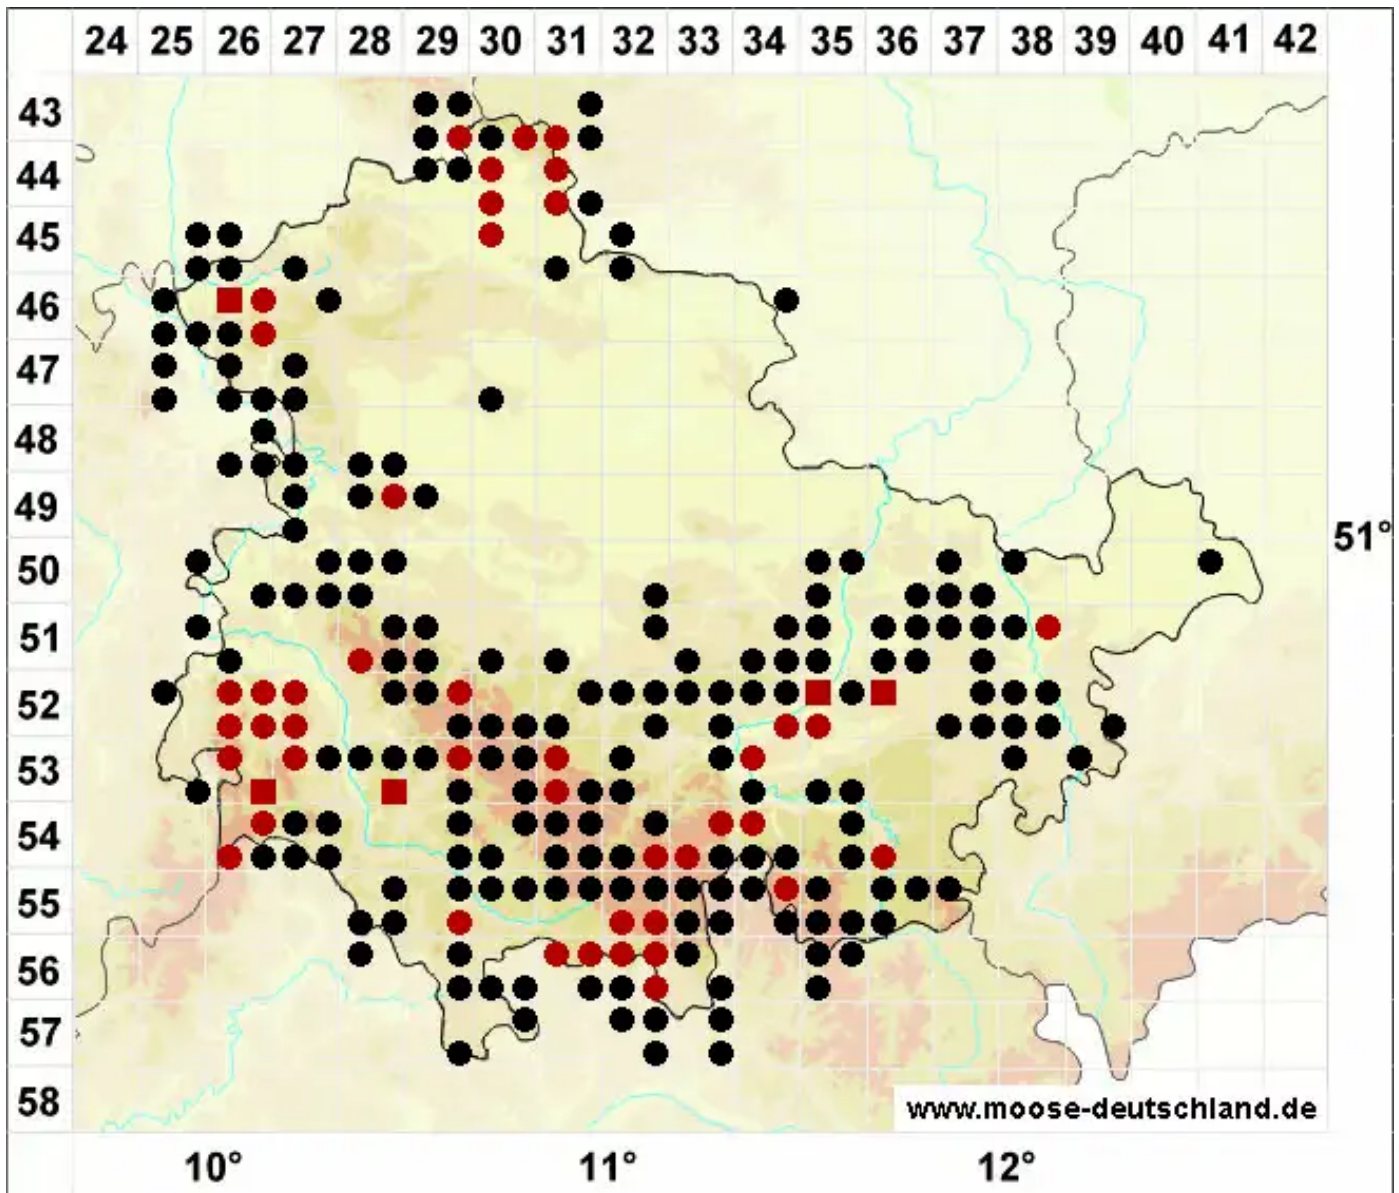

Ptilidium pulcherrimum (Weber) Vain.

Schönes Federchenmoos

Legende:

- Symbole:**
- Ausgefülltes Symbol:
Zeitraum von 1980 bis heute (Aktuelle Angabe)
 - Leeres Symbol:
Zeitraum vor 1980 (Altangabe)
 - Quadrat: Herbarbeleg