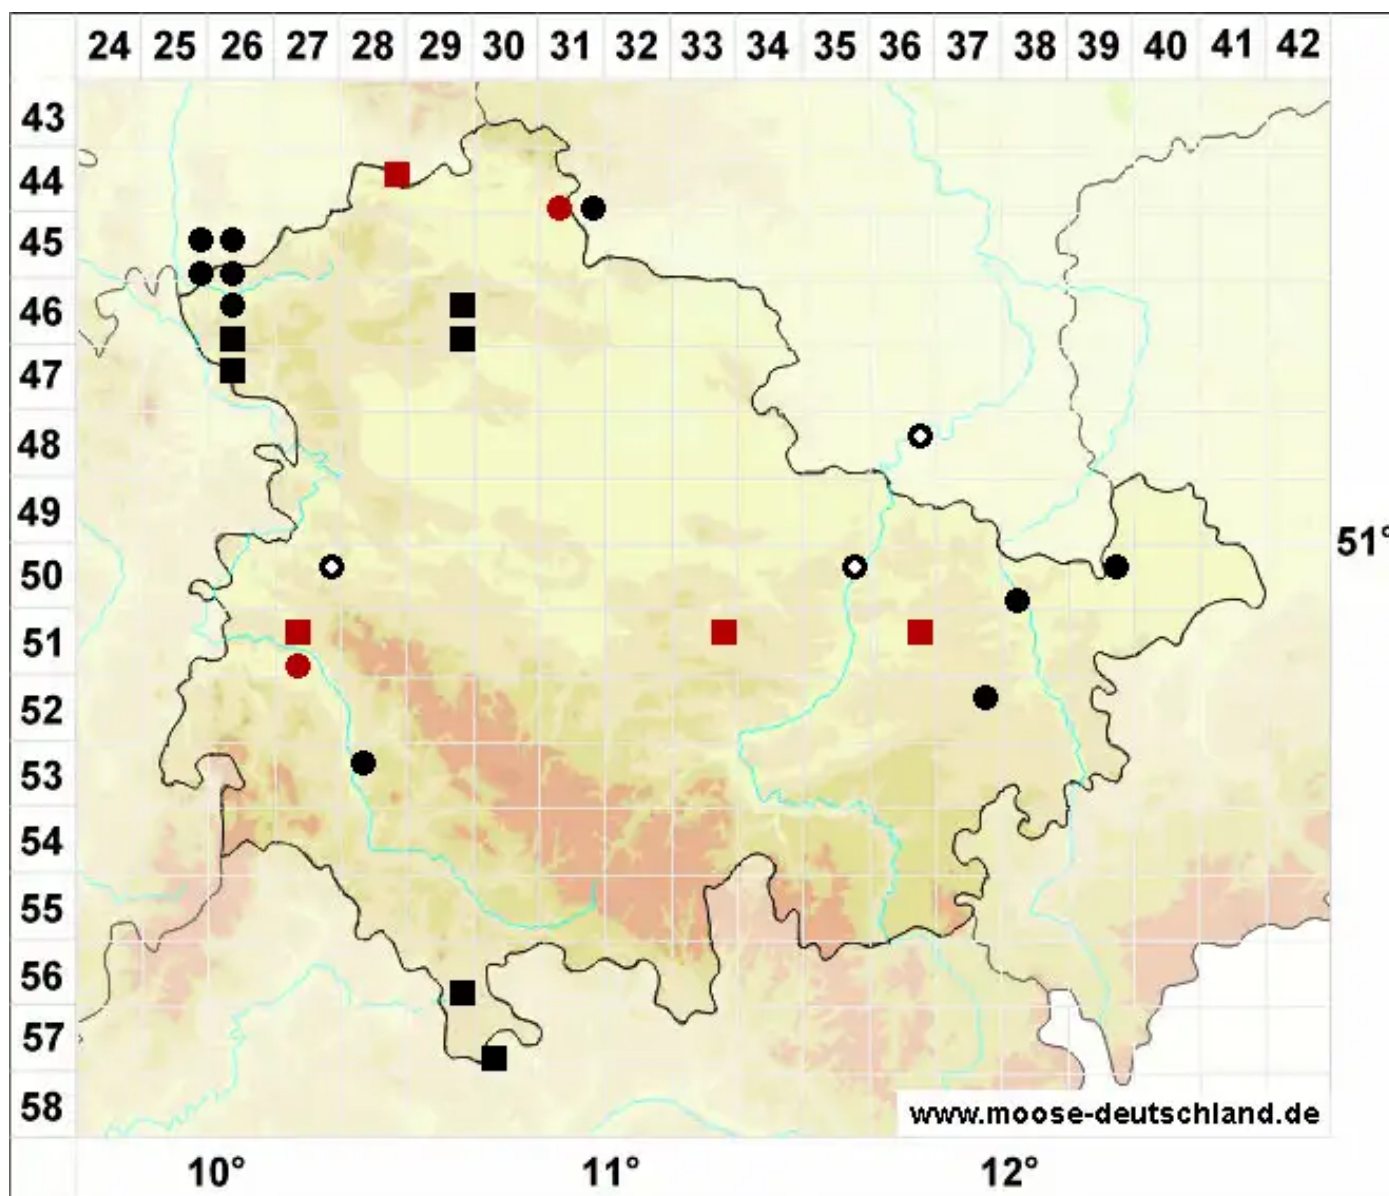

Fossombronia pusilla (L.) Nees

Zwerg-Zipfelmoos

Legende:

Symbole:

Ausgefülltes Symbol:
Zeitraum von 1980 bis heute (Aktuelle Angabe)

Leeres Symbol:
Zeitraum vor 1980 (Altangabe)

Quadrat: Herbarbeleg