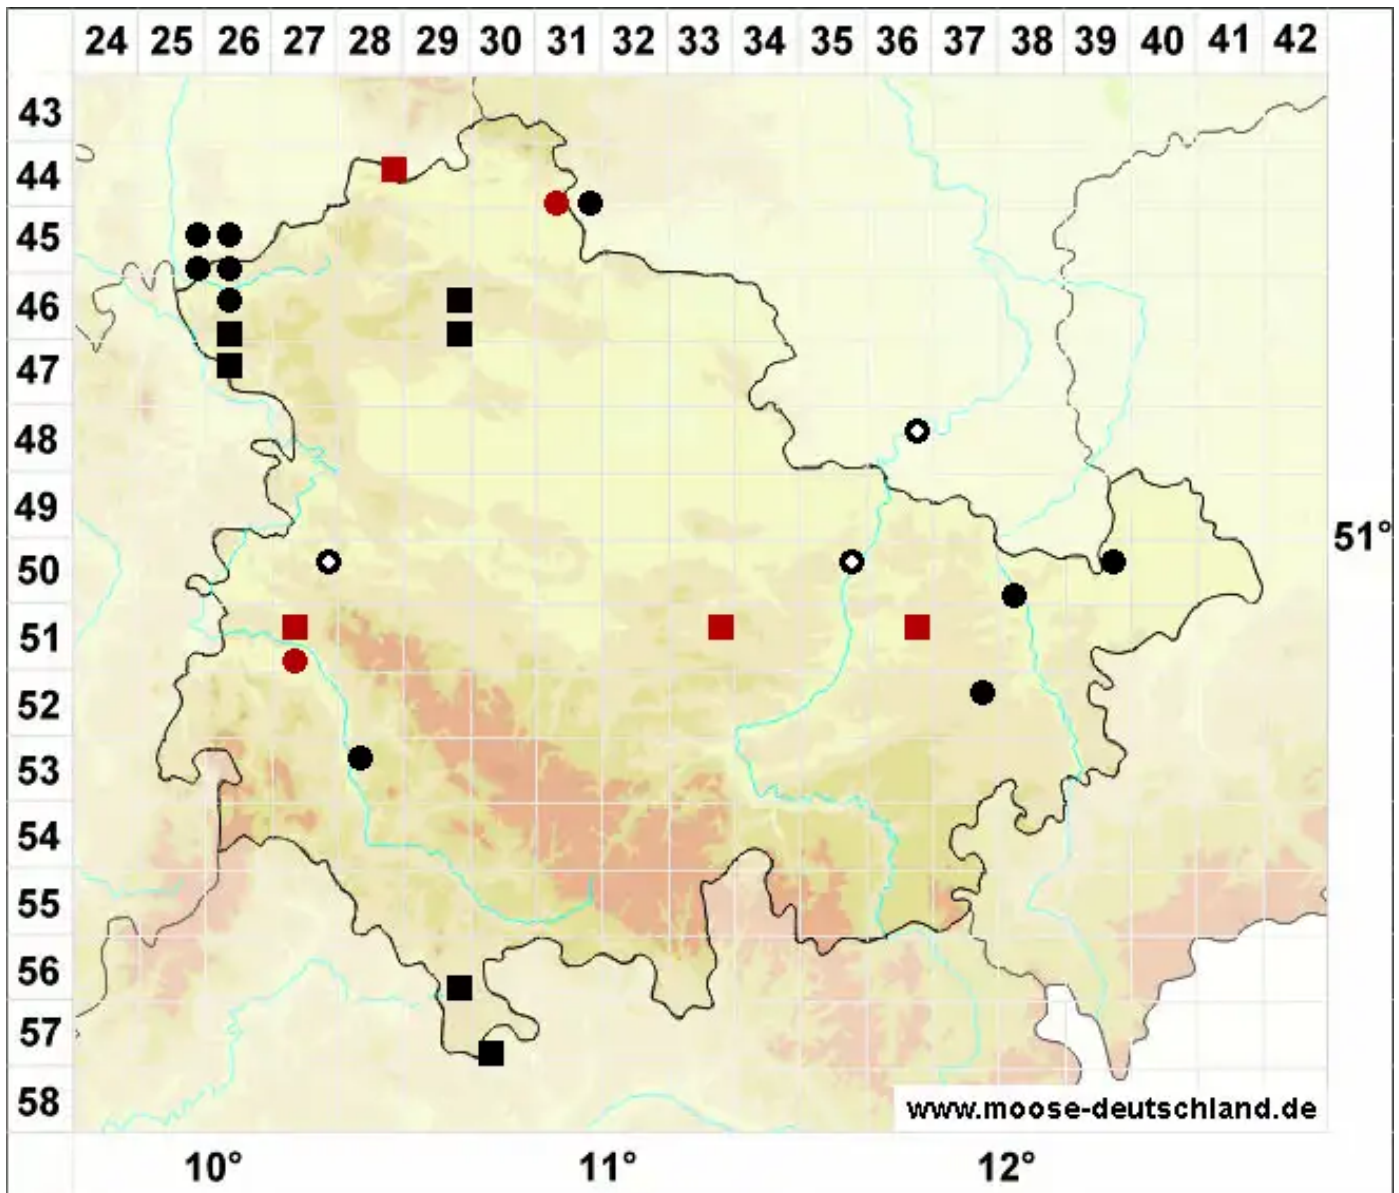

Fossombronia pusilla (L.) Nees

Zwerg-Zipfelmoos

Legende:

- Symbole:**
- Ausgefülltes Symbol:
Zeitraum von 1980 bis heute (Aktuelle Angabe)
 - Leeres Symbol:
Zeitraum vor 1980 (Altangabe)
 - Quadrat: Herbarbeleg