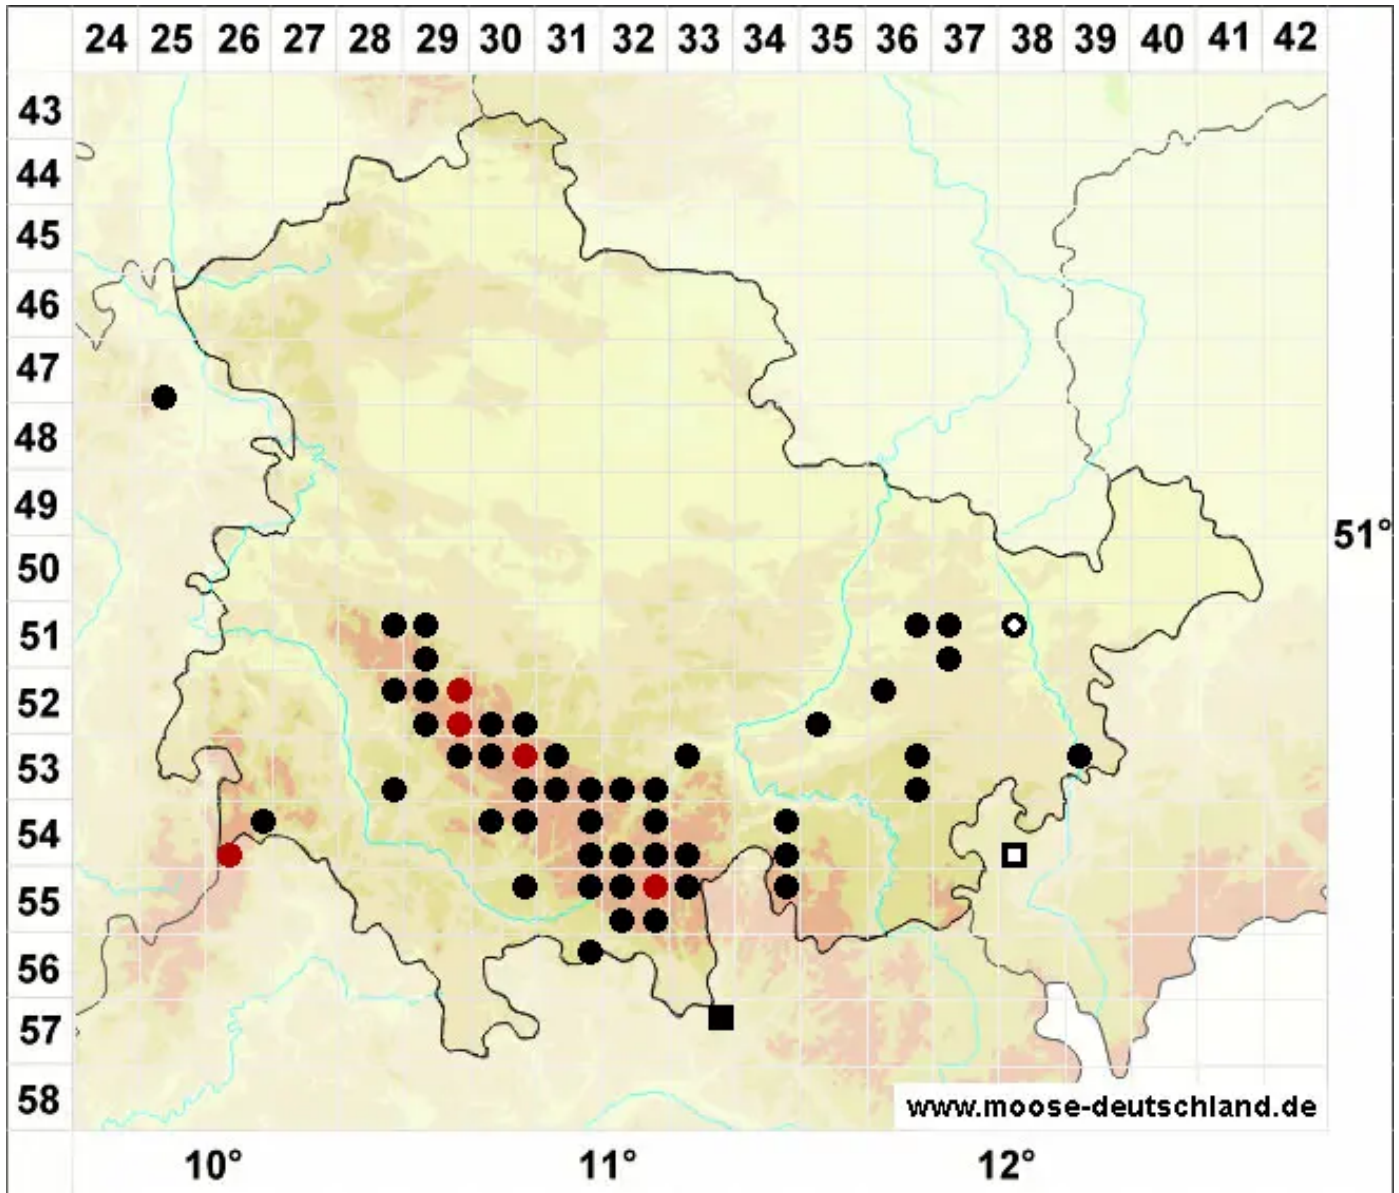

Neorthocaulis attenuatus (Mart.) L.Söderstr., De Roo & Hedberg

Flagellen-Neubartspitzmoos

Legende:

- Symbole:**
- Ausgefülltes Symbol:
Zeitraum von 1980 bis heute (Aktuelle Angabe)
 - Leeres Symbol:
Zeitraum vor 1980 (Altangabe)
 - Quadrat: Herbarbeleg