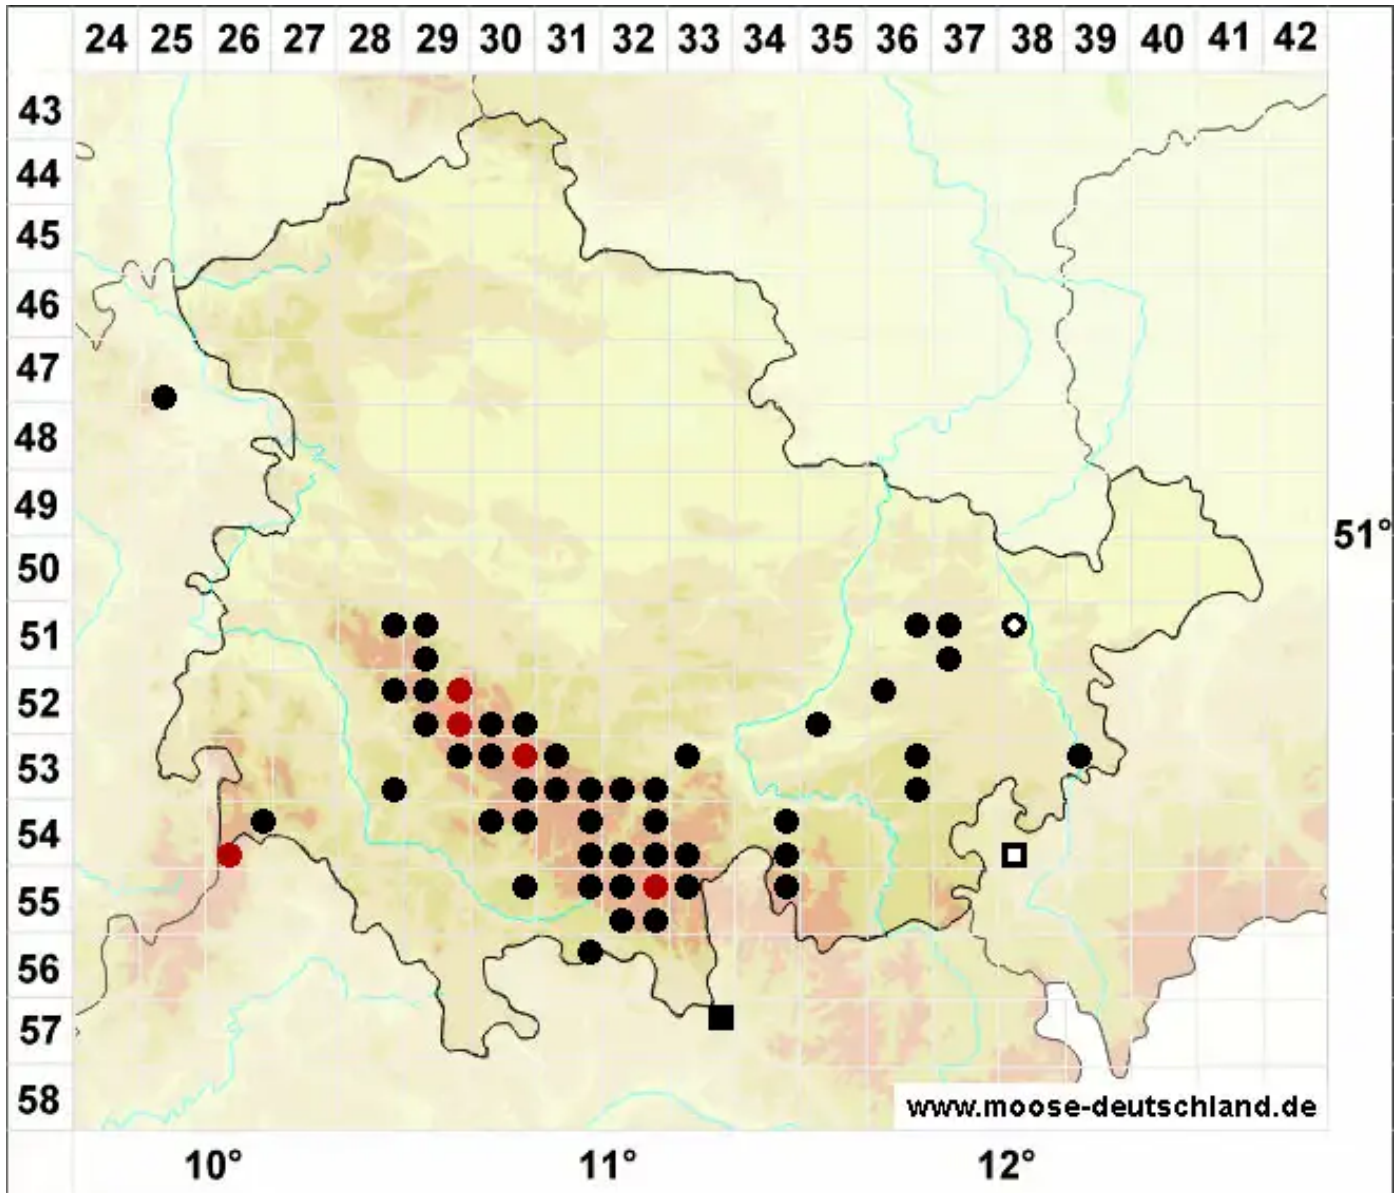

# Neorthocaulis attenuatus (Mart.) L.Söderstr., De Roo & Hedberg

Flagellen-Neubartspitzmoos

Legende:

- Symbole:**
- Ausgefülltes Symbol:  
Zeitraum von 1980 bis heute (Aktuelle Angabe)
  - Leeres Symbol:  
Zeitraum vor 1980 (Altangabe)
  - Quadrat: Herbarbeleg