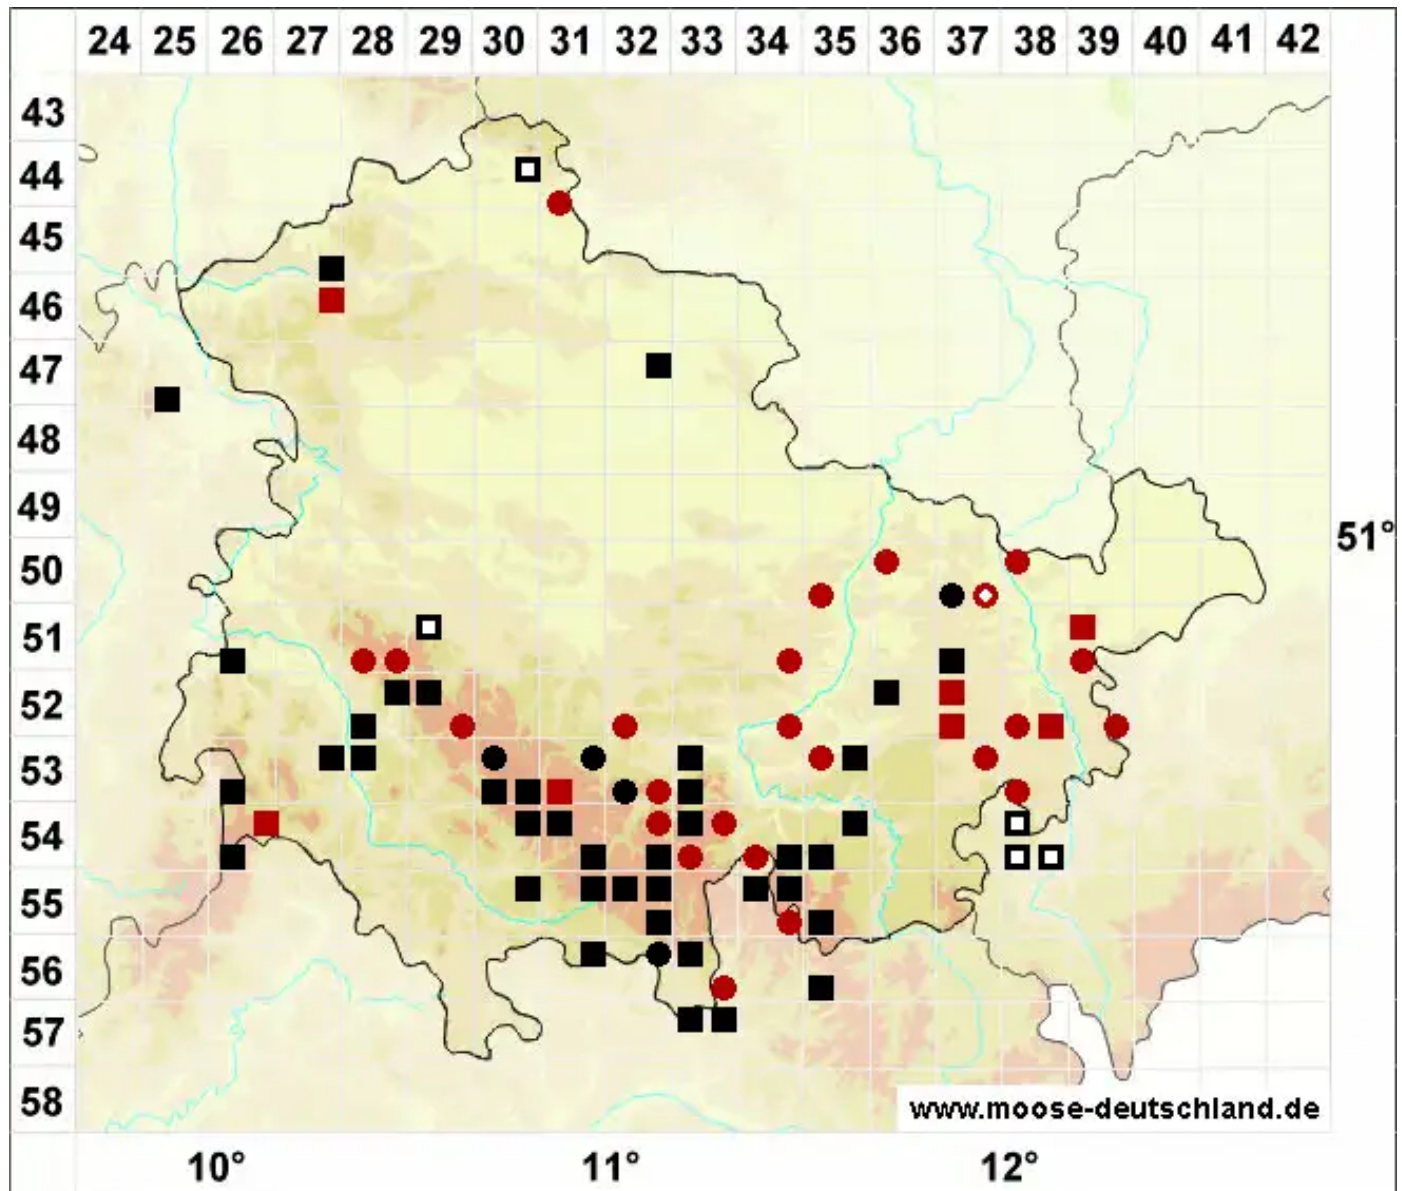

# Cephaloziella rubella (Nees) Warnst.

Rötliches Kleinkopfsprossmoos

Legende:

- Symbole:**
- Ausgefülltes Symbol:  
Zeitraum von 1980 bis heute (Aktuelle Angabe)
  - Leeres Symbol:  
Zeitraum vor 1980 (Altangabe)
  - Quadrat: Herbarbeleg