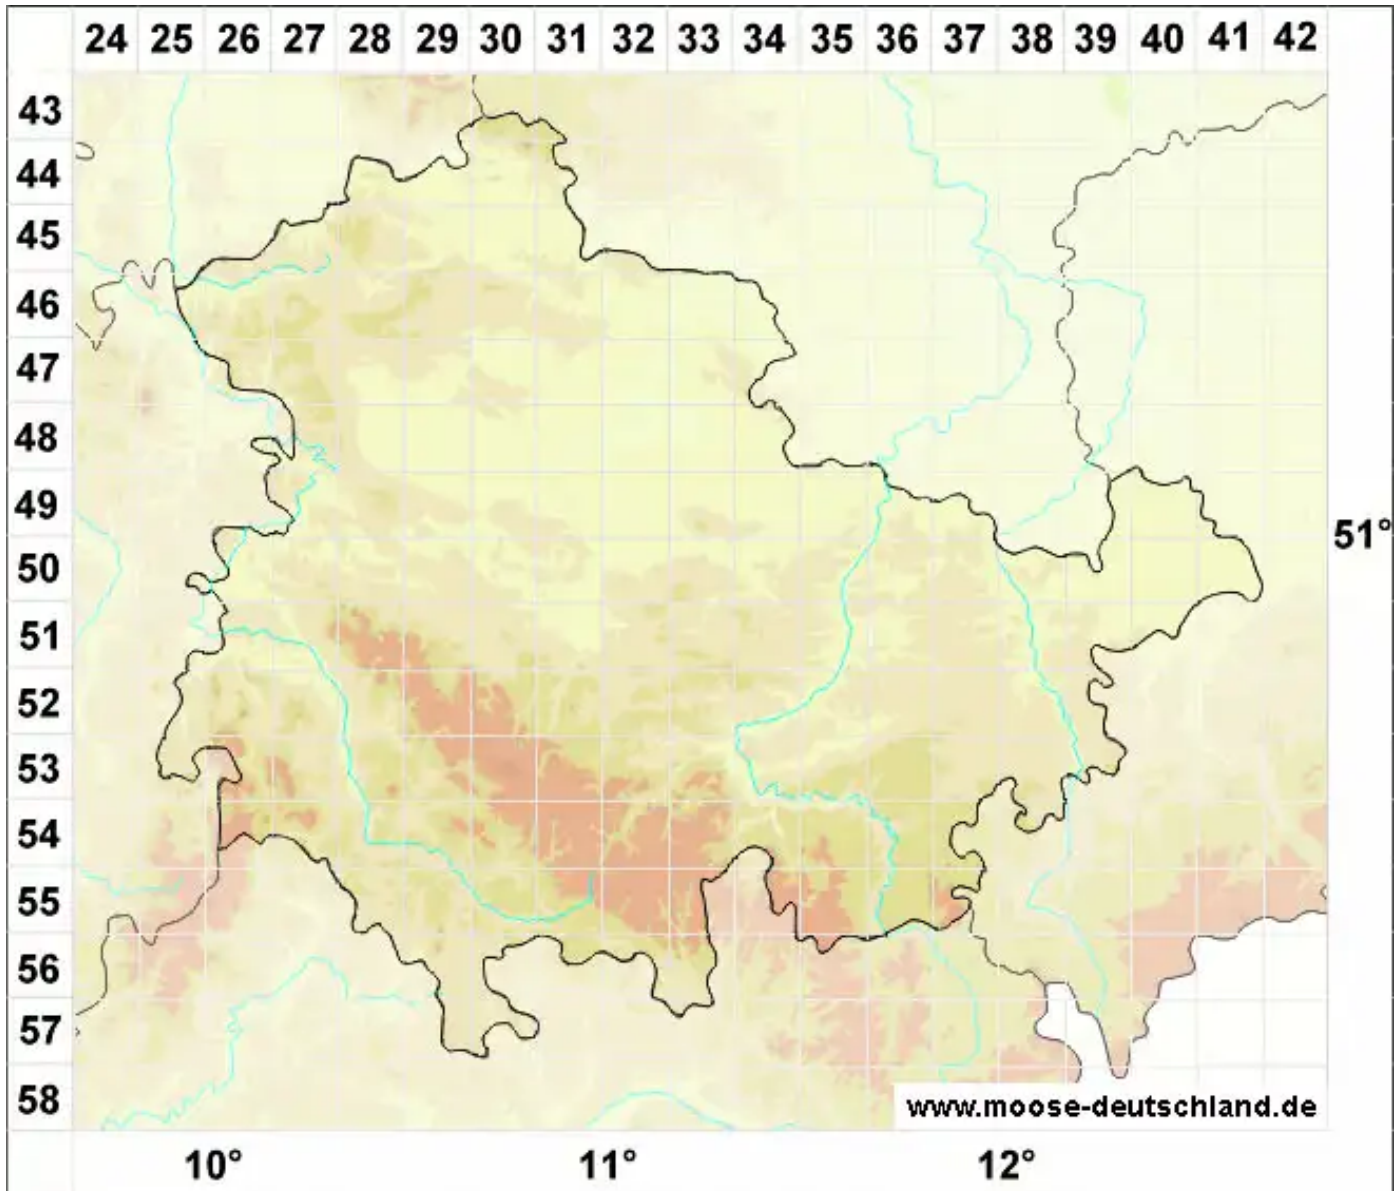

# Mesoptychia rutheana (Limpr.) L.Söderstr. & Vánna

Ruthes Glattkelchmoos

Legende:

- Symbole:**  
Ausgefülltes Symbol:  
Zeitraum von 1980 bis heute (Aktuelle Angabe)  
Leeres Symbol:  
Zeitraum vor 1980 (Altangabe)  
Quadrat: Herbarbeleg