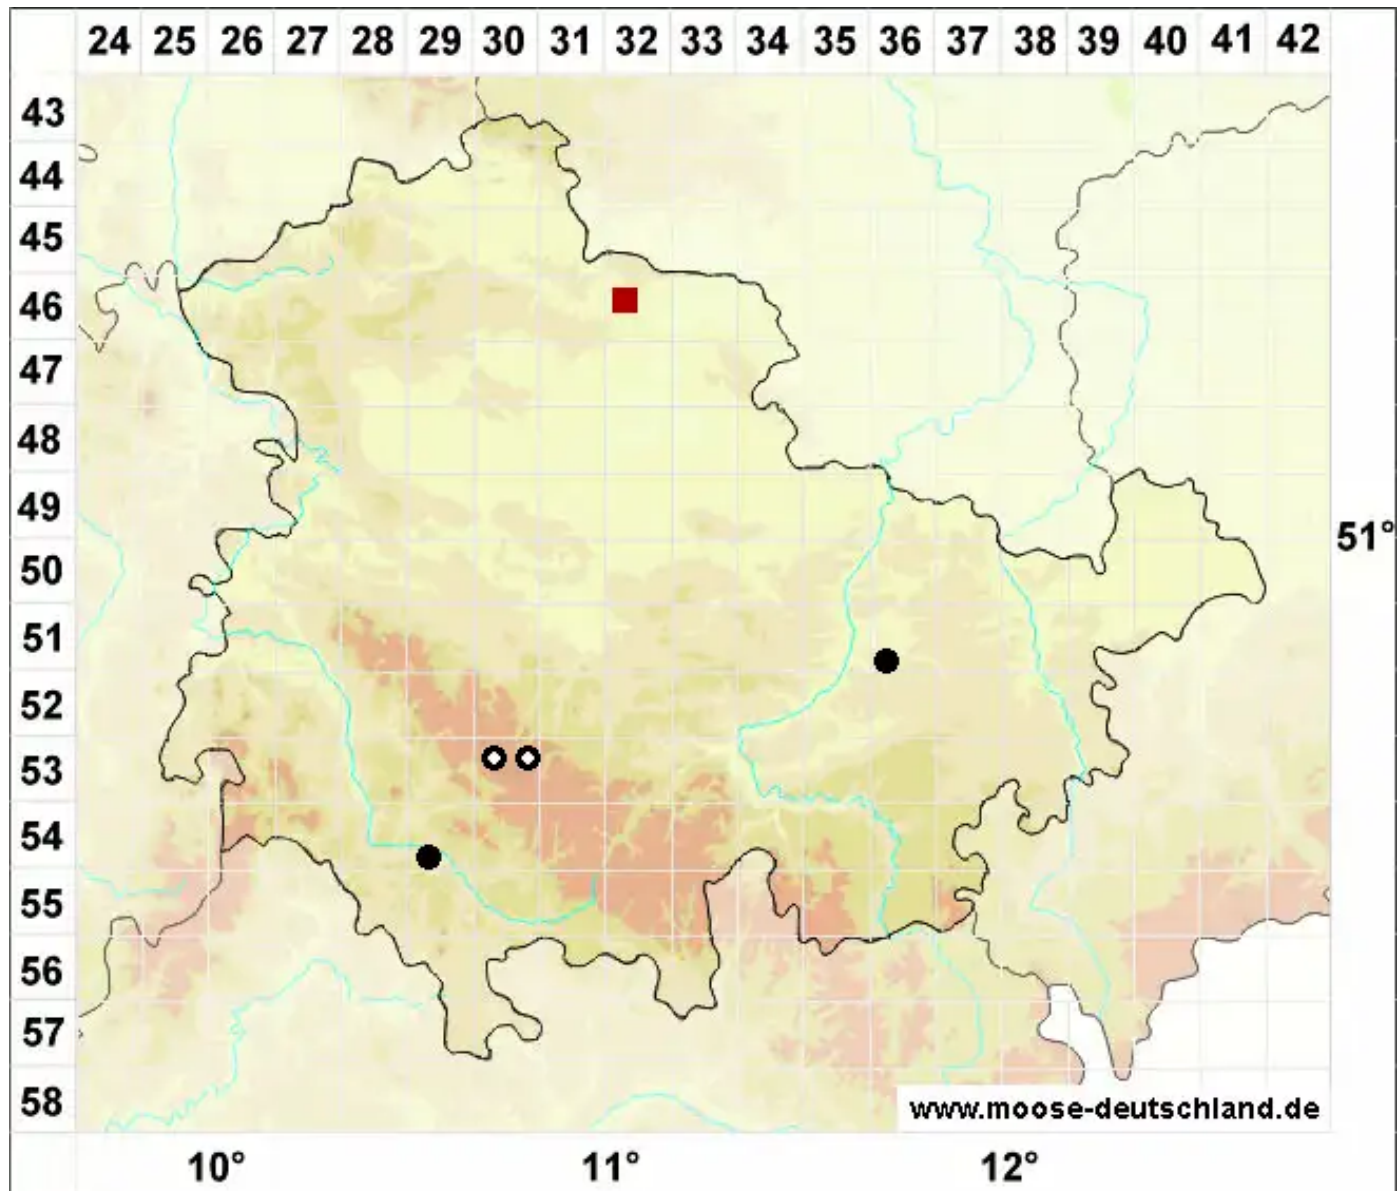

# Odontoschisma denudatum (Nees) Dumort

Nacktes Schlitzkelchmoos

Legende:

- Symbole:**
- Ausgefülltes Symbol:  
Zeitraum von 1980 bis heute (Aktuelle Angabe)
  - Leeres Symbol:  
Zeitraum vor 1980 (Altangabe)
  - Quadrat: Herbarbeleg