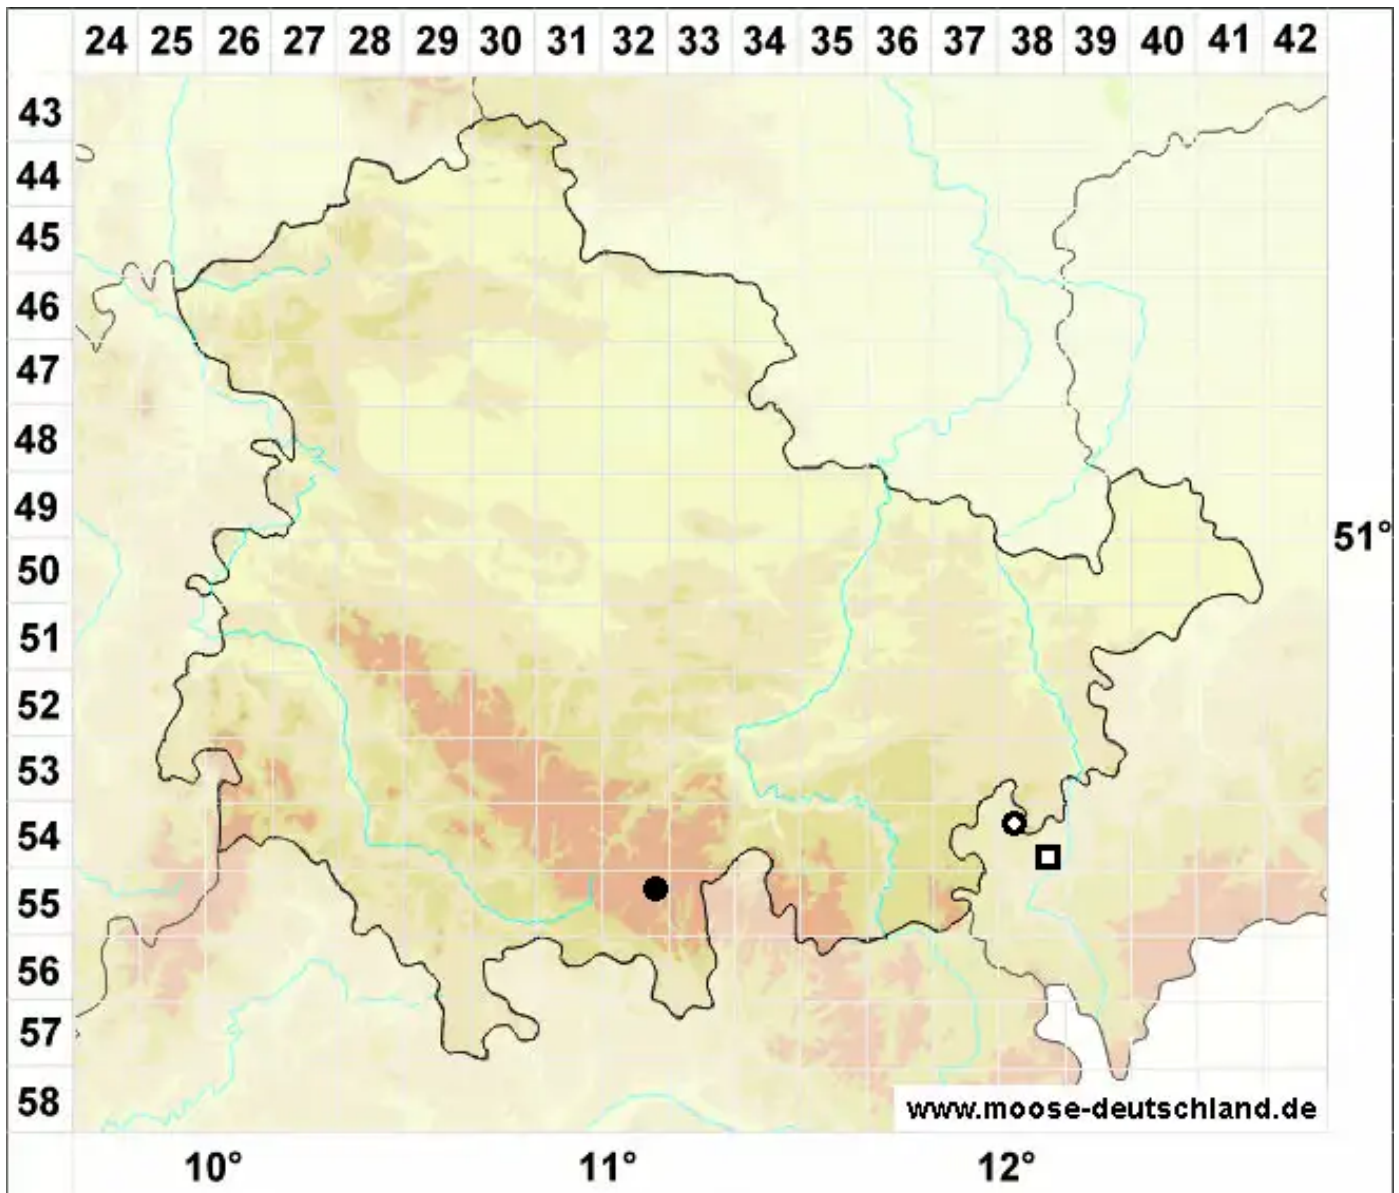

Biantheridion undulifolium (Nees) Konstant. & Vilnet

Moorbewohnendes Wellblattlebermoos

Legende:

- Symbole:**
- Ausgefülltes Symbol:
Zeitraum von 1980 bis heute (Aktuelle Angabe)
 - Leeres Symbol:
Zeitraum vor 1980 (Altangabe)
 - Quadrat: Herbarbeleg