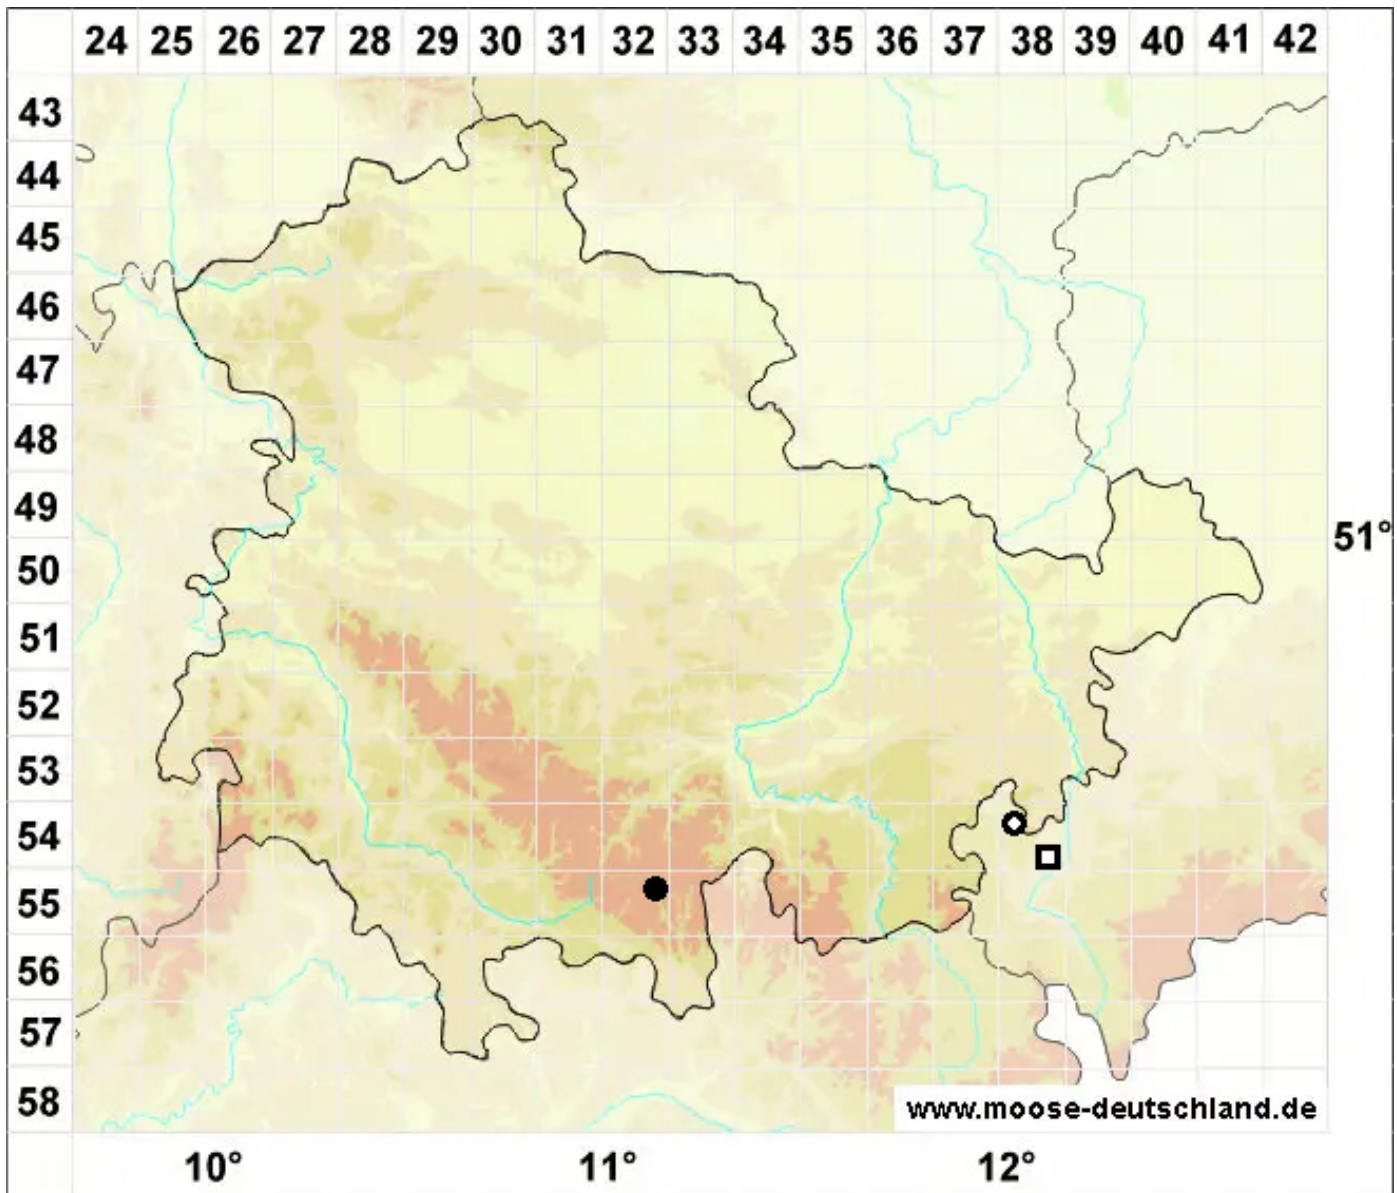

Biantheridion undulifolium (Nees) Konstant. & Vilnet

Moorbewohnendes Wellblattlebermoos

Legende:

Symbole:

Ausgefülltes Symbol:
Zeitraum von 1980 bis heute (Aktuelle Angabe)

Leeres Symbol:
Zeitraum vor 1980 (Altangabe)

Quadrat: Herbarbeleg