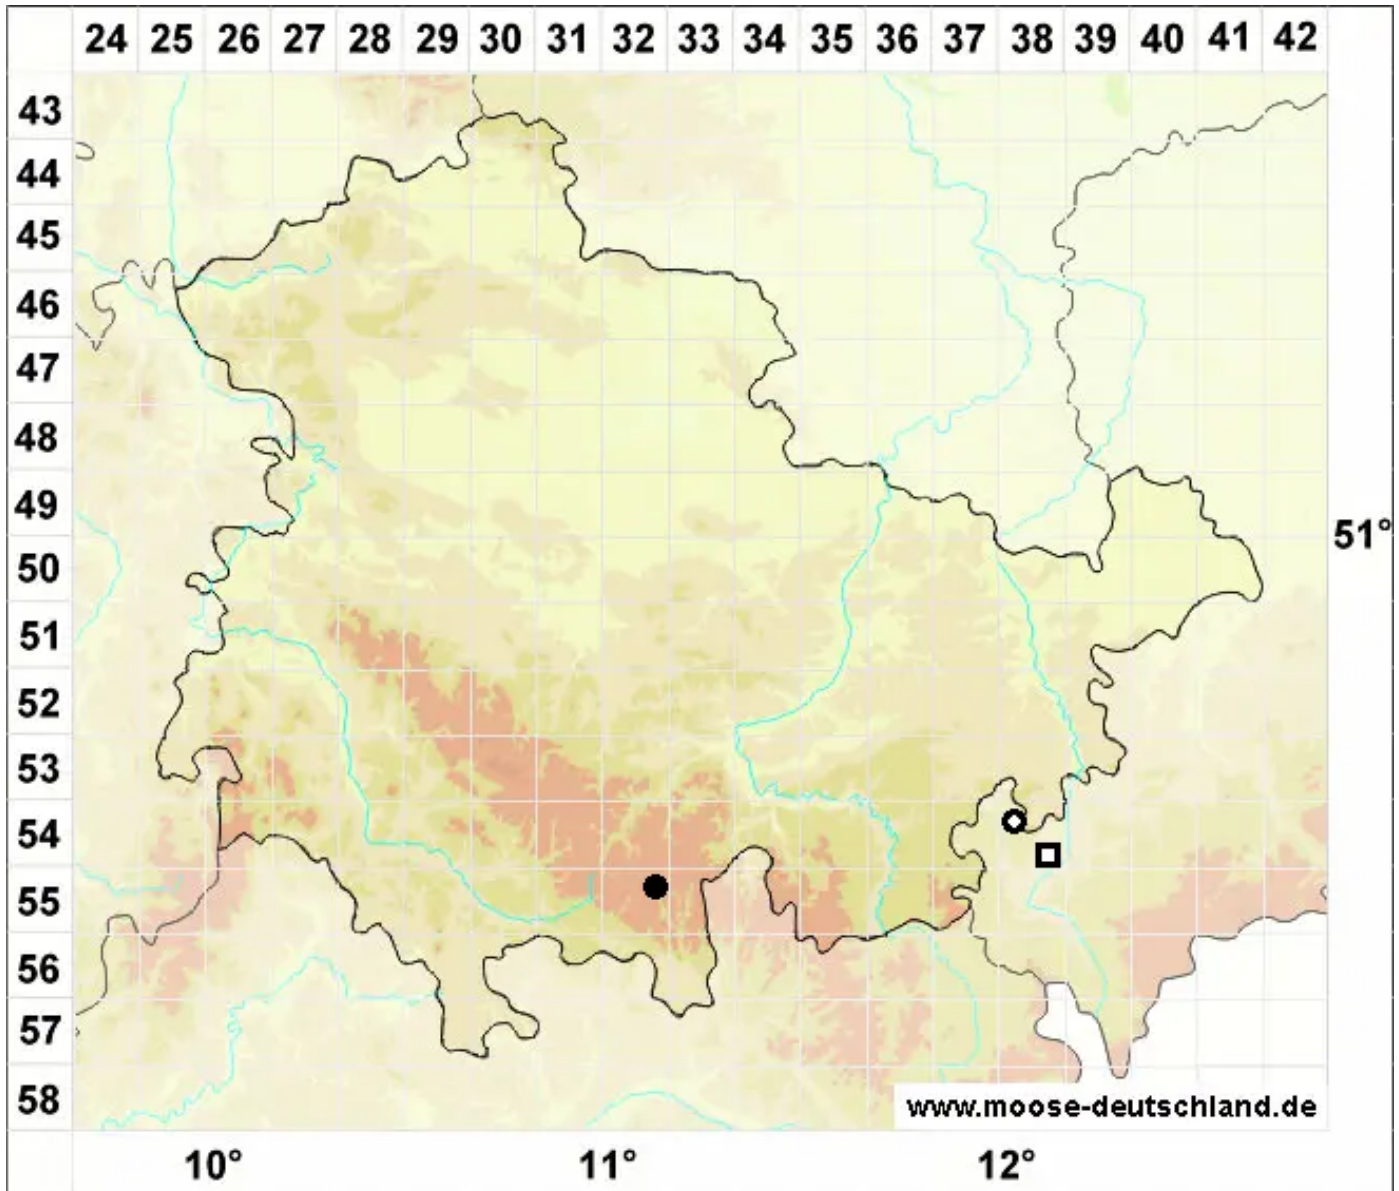

Biantheridion undulifolium (Nees) Konstant. & Vilnet

Moorbewohnendes Wellblattlebermoos

Legende:

Symbole:

Ausgefülltes Symbol:
Zeitraum von 1980 bis heute (Aktuelle Angabe)

Leeres Symbol:
Zeitraum vor 1980 (Altangabe)

Quadrat: Herbarbeleg