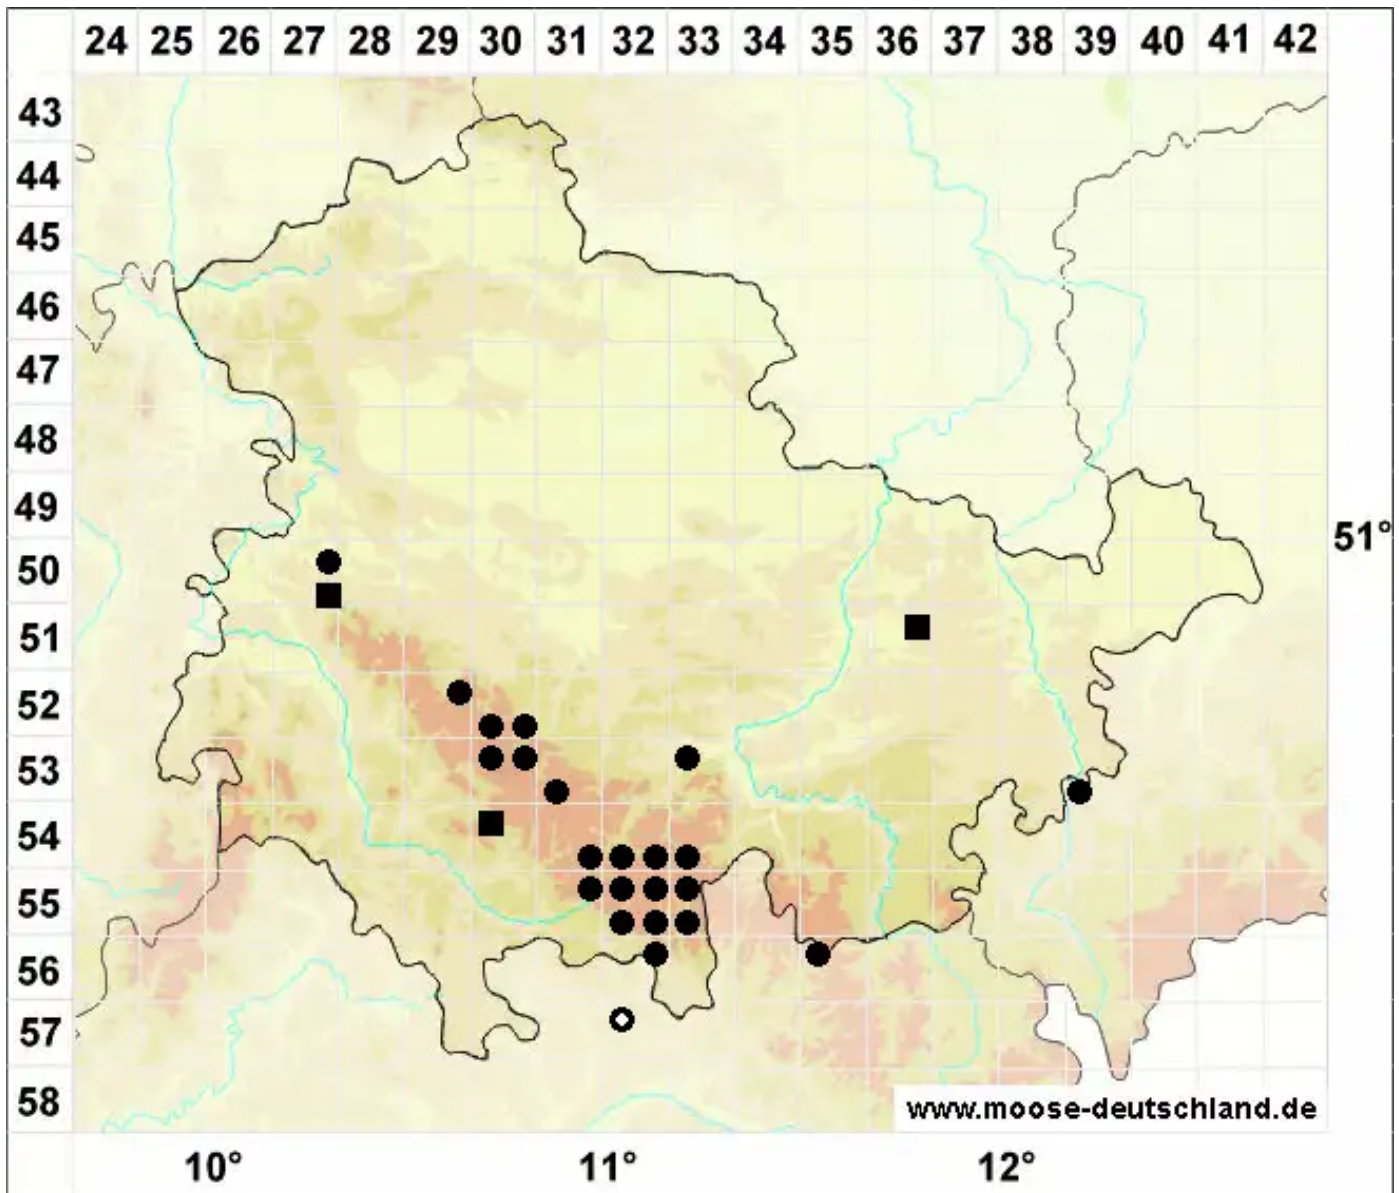

# Solenostoma sphaerocarpum (Hook.) Steph.

Kugelfrüchtiges Blattkelchlebermoos, Kugelfrüchtiges Alt-Jungermannmoos

Legende:

**Symbole:**

Ausgefülltes Symbol:  
Zeitraum von 1980 bis heute (Aktuelle Angabe)

Leeres Symbol:  
Zeitraum vor 1980 (Altangabe)

Quadrat: Herbarbeleg