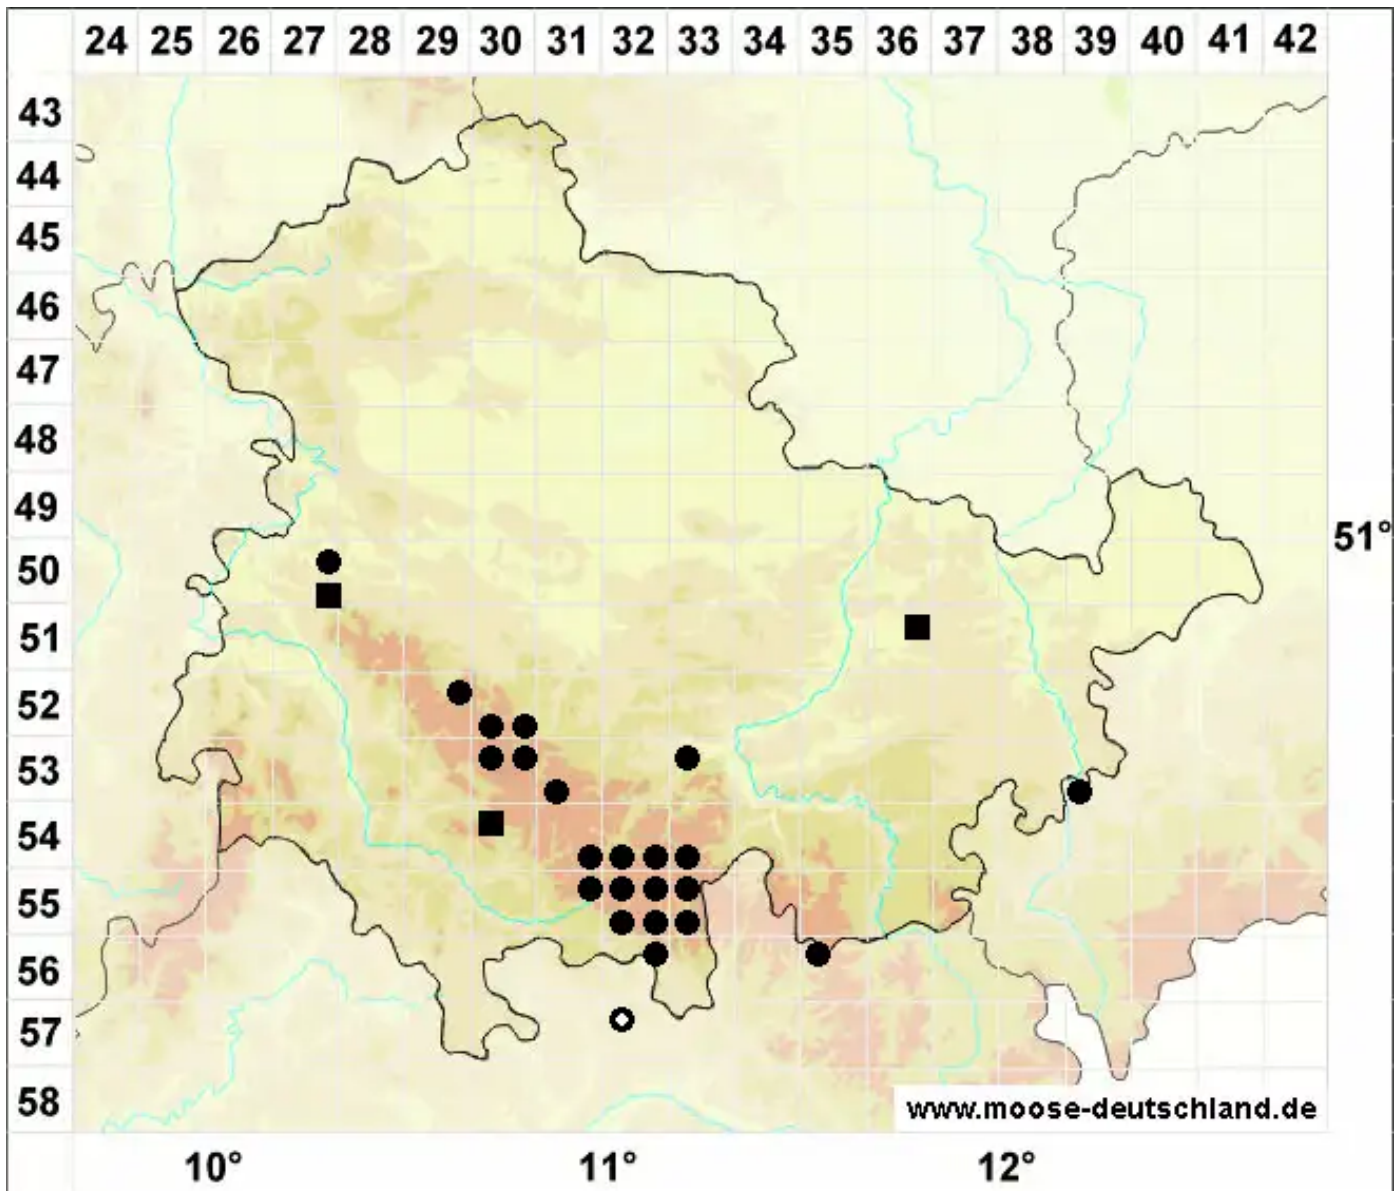

Solenostoma sphaerocarpum (Hook.) Steph.

Kugelfrüchtiges Blattkelchlebermoos, Kugelfrüchtiges Alt-Jungermannmoos

Legende:

- Symbole:**
- Ausgefülltes Symbol:
Zeitraum von 1980 bis heute (Aktuelle Angabe)
 - Leeres Symbol:
Zeitraum vor 1980 (Altangabe)
 - Quadrat: Herbarbeleg