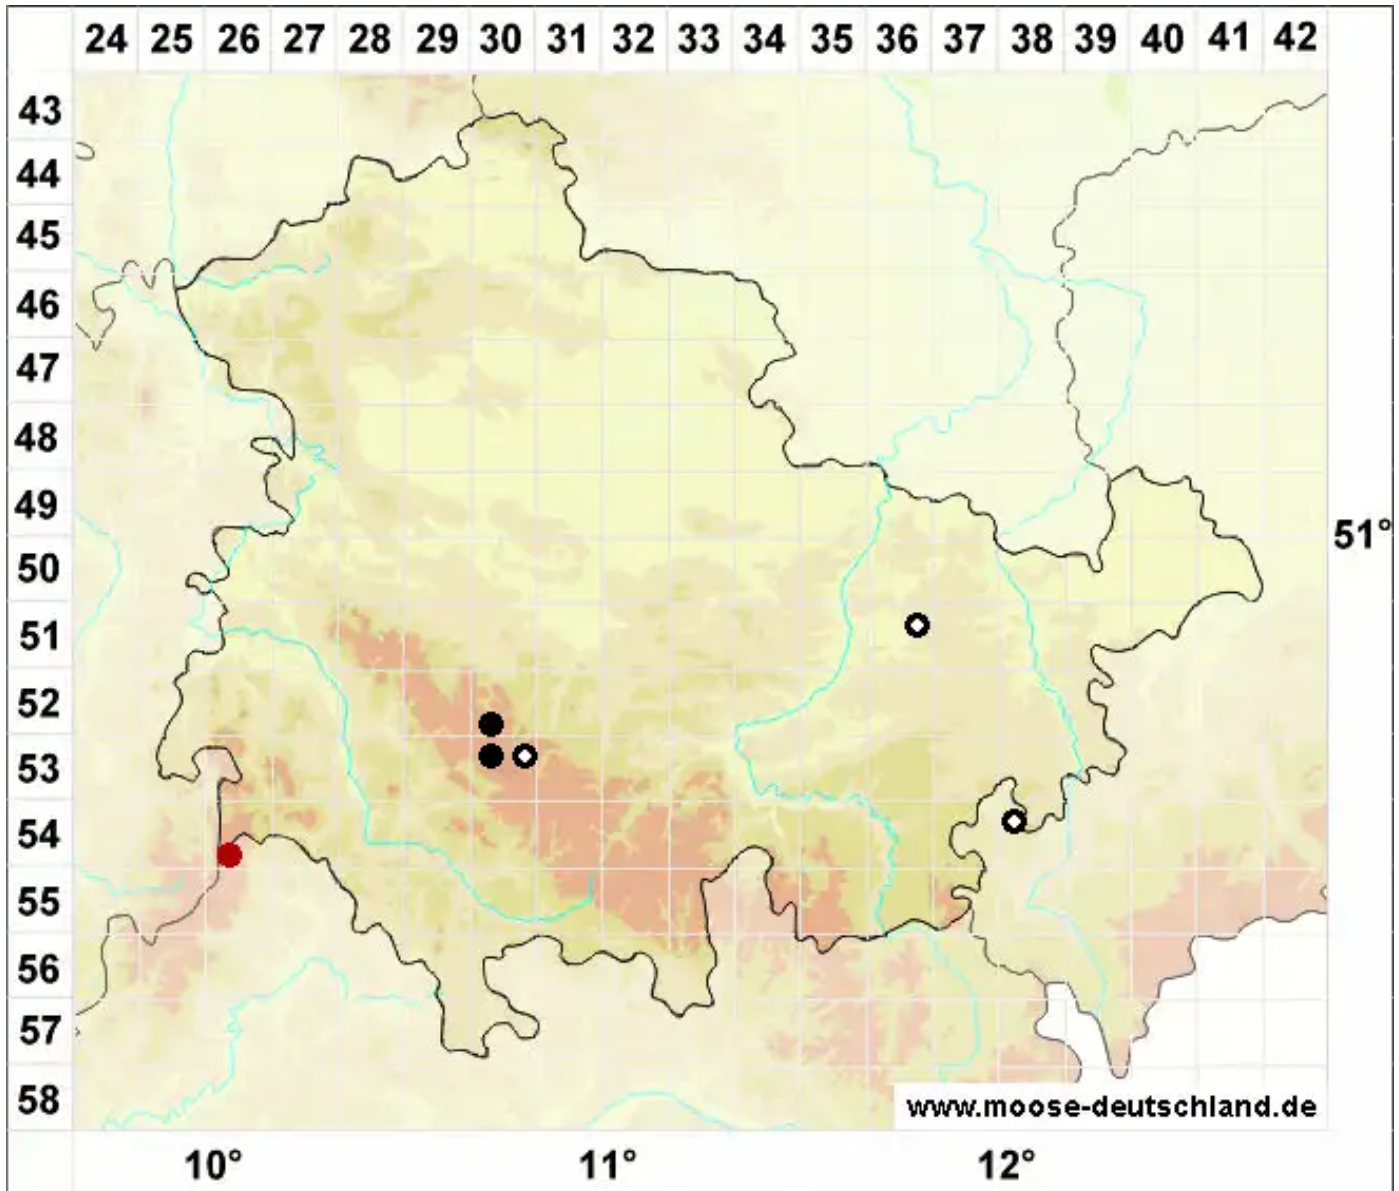

# Odontoschisma sphagni (Dicks.) Dumort.

Torfmoor Schlitzkelchmoos, Hochmoor-Schlitzkelchmoos

Legende:

**Symbole:**

Ausgefülltes Symbol:  
Zeitraum von 1980 bis heute (Aktuelle Angabe)

Leeres Symbol:  
Zeitraum vor 1980 (Altangabe)

Quadrat: Herbarbeleg