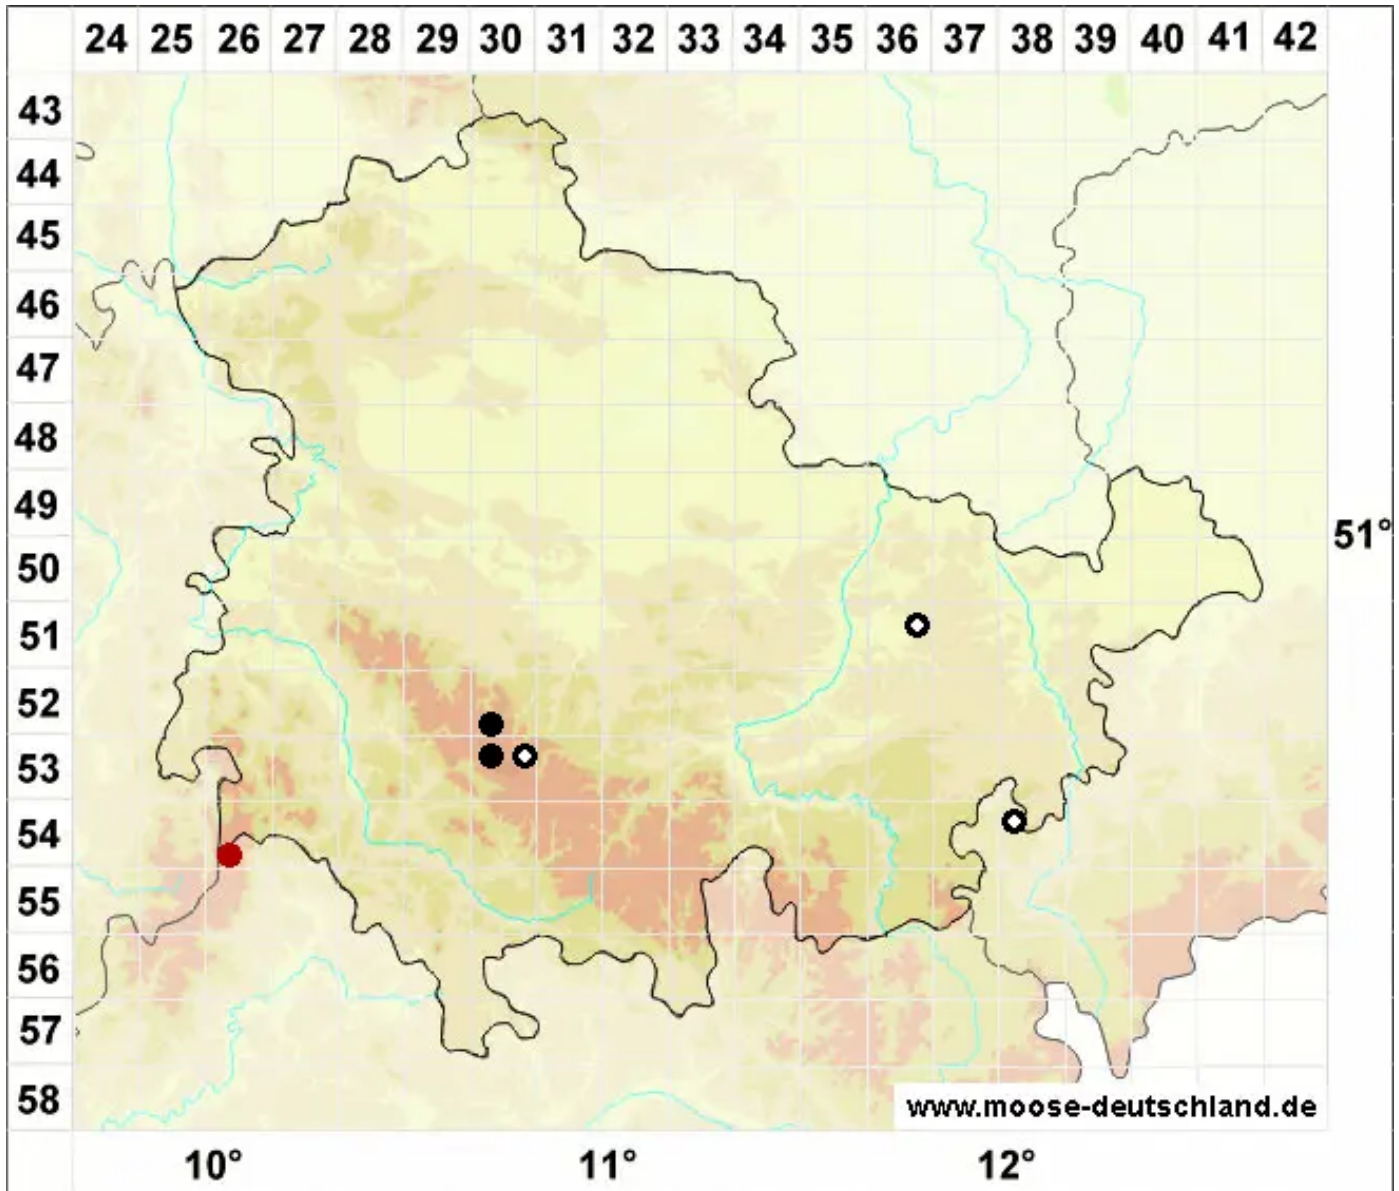

Odontoschisma sphagni (Dicks.) Dumort.

Torfmoor Schlitzkelchmoos, Hochmoor-Schlitzkelchmoos

Legende:

Symbole:

Ausgefülltes Symbol:
Zeitraum von 1980 bis heute (Aktuelle Angabe)

Leeres Symbol:
Zeitraum vor 1980 (Altangabe)

Quadrat: Herbarbeleg