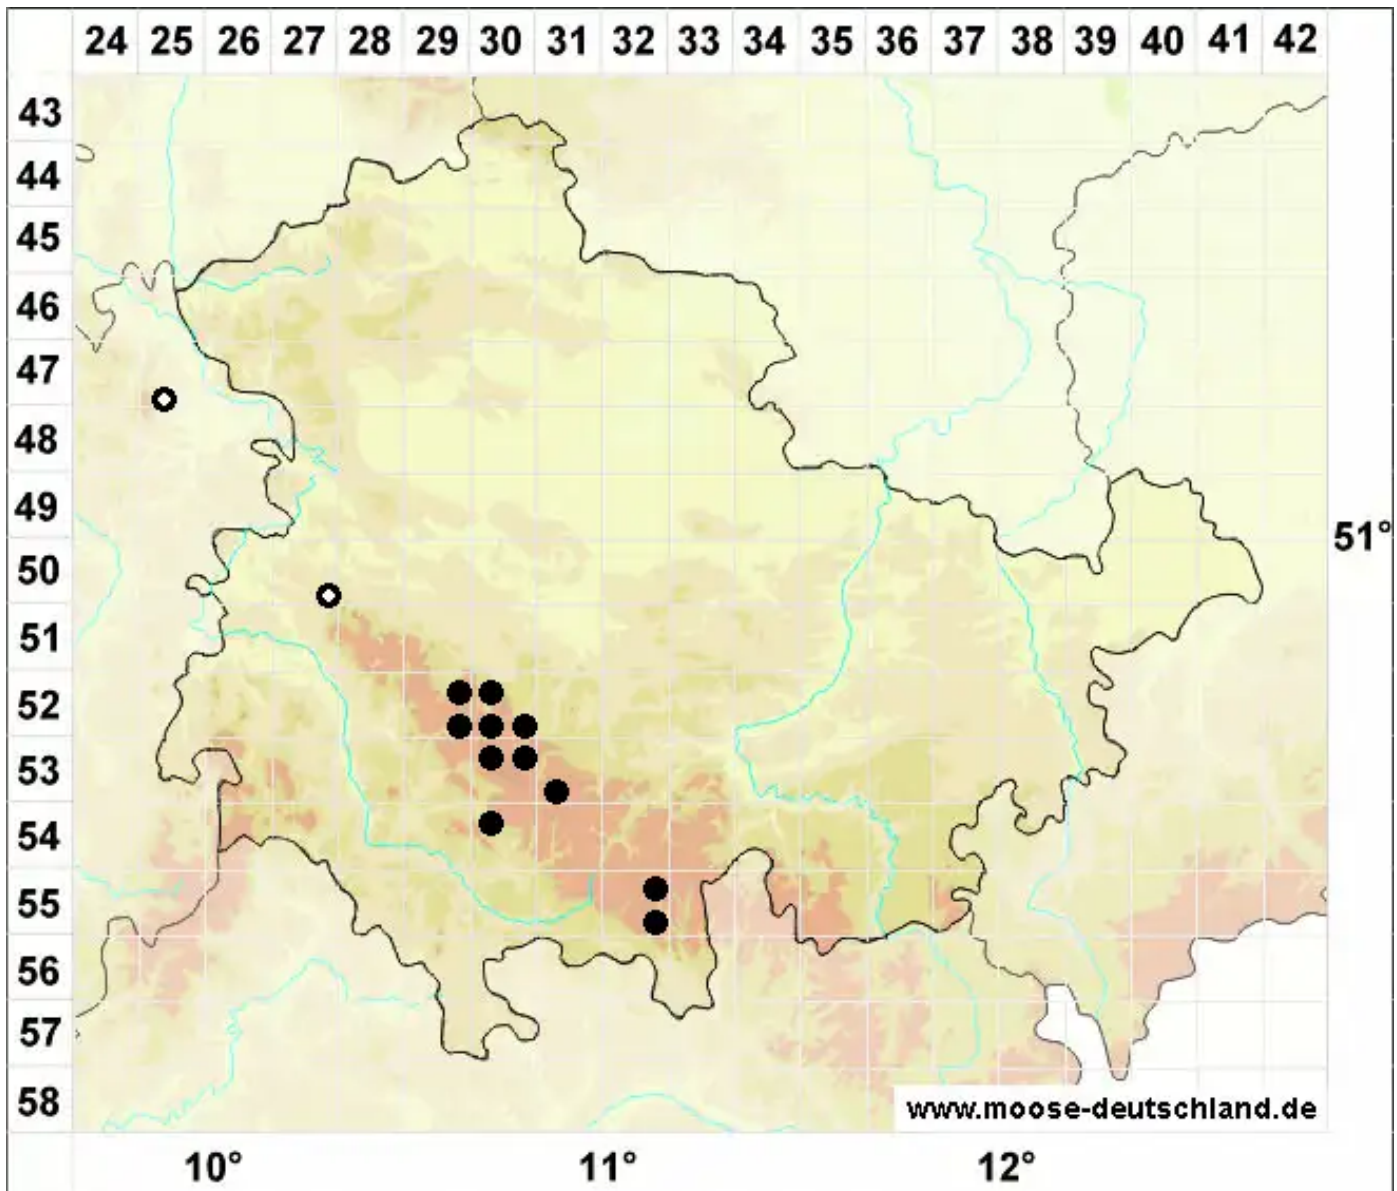

Solenostoma obovatum (Nees) C.Massal.

Bach-Blattkelchlebermoos, Eiförmiges Alt-Jungermannmoos

Legende:

Symbole:

Ausgefülltes Symbol:
Zeitraum von 1980 bis heute (Aktuelle Angabe)

Leeres Symbol:
Zeitraum vor 1980 (Altangabe)

Quadrat: Herbarbeleg