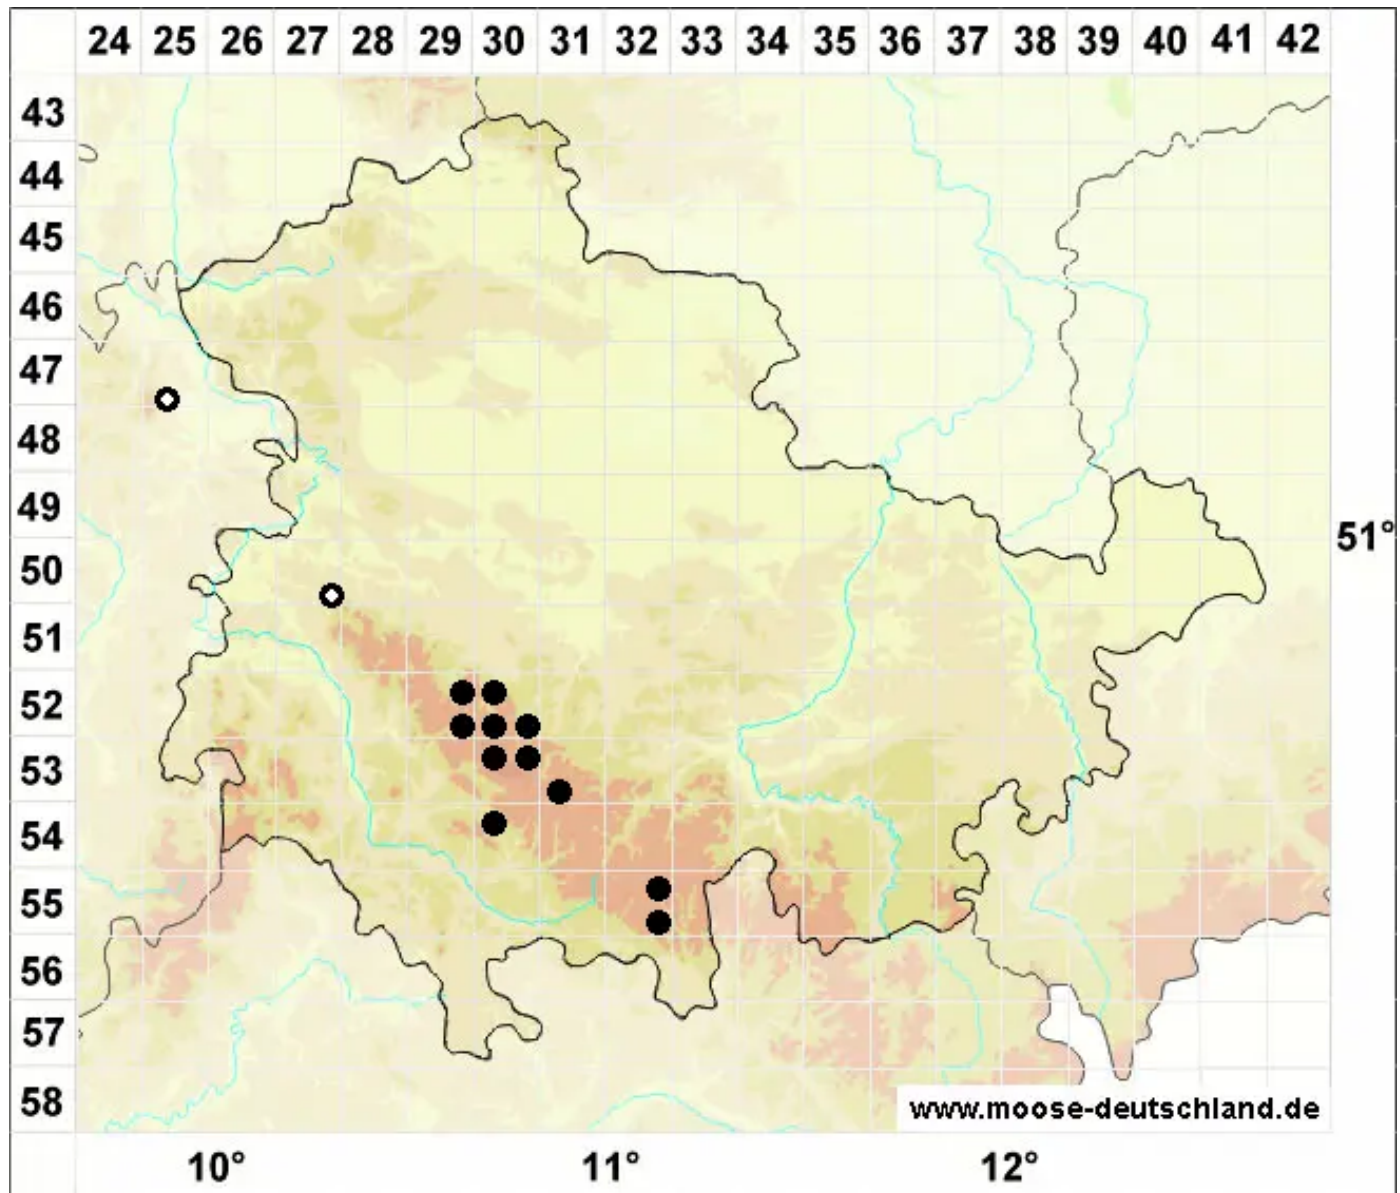

Solenostoma obovatum (Nees) C.Massal.

Bach-Blattkelchlebermoos, Eiförmiges Alt-Jungermannmoos

Legende:

- Symbole:**
- Ausgefülltes Symbol:
Zeitraum von 1980 bis heute (Aktuelle Angabe)
 - Leeres Symbol:
Zeitraum vor 1980 (Altangabe)
 - Quadrat: Herbarbeleg