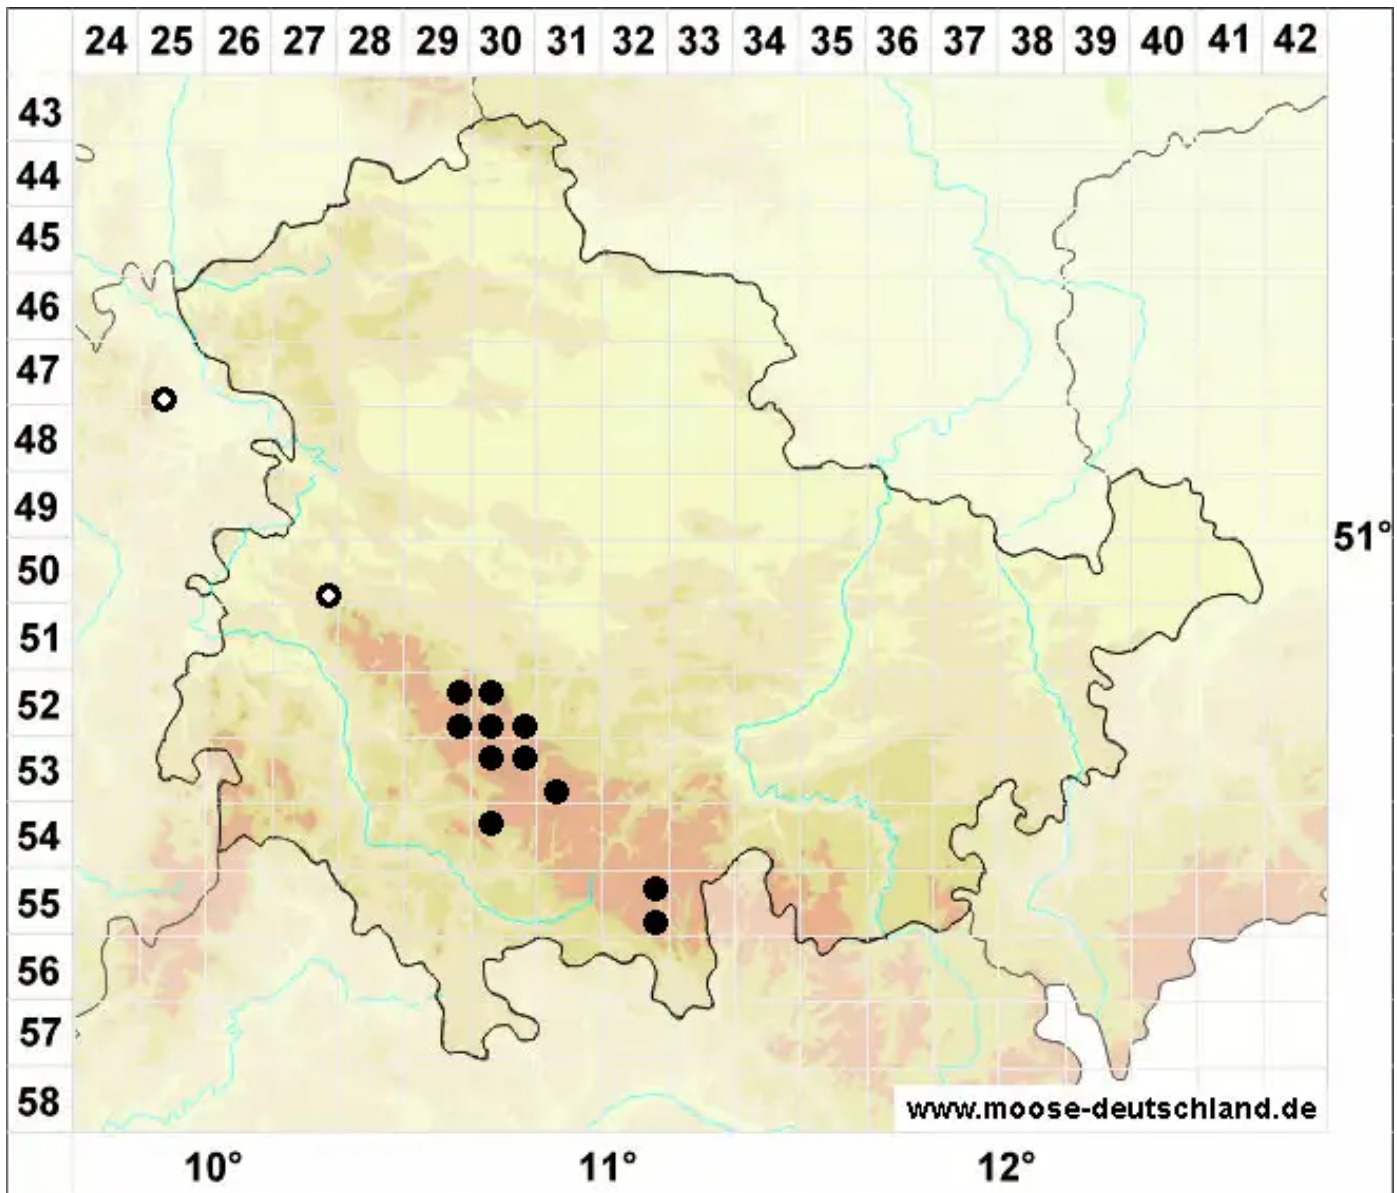

Solenostoma obovatum (Nees) C.Massal.

Bach-Blattkelchlebermoos, Eiförmiges Alt-Jungermannmoos

Legende:

- Symbole:**
- Ausgefülltes Symbol:
Zeitraum von 1980 bis heute (Aktuelle Angabe)
 - Leeres Symbol:
Zeitraum vor 1980 (Altangabe)
 - Quadrat: Herbarbeleg