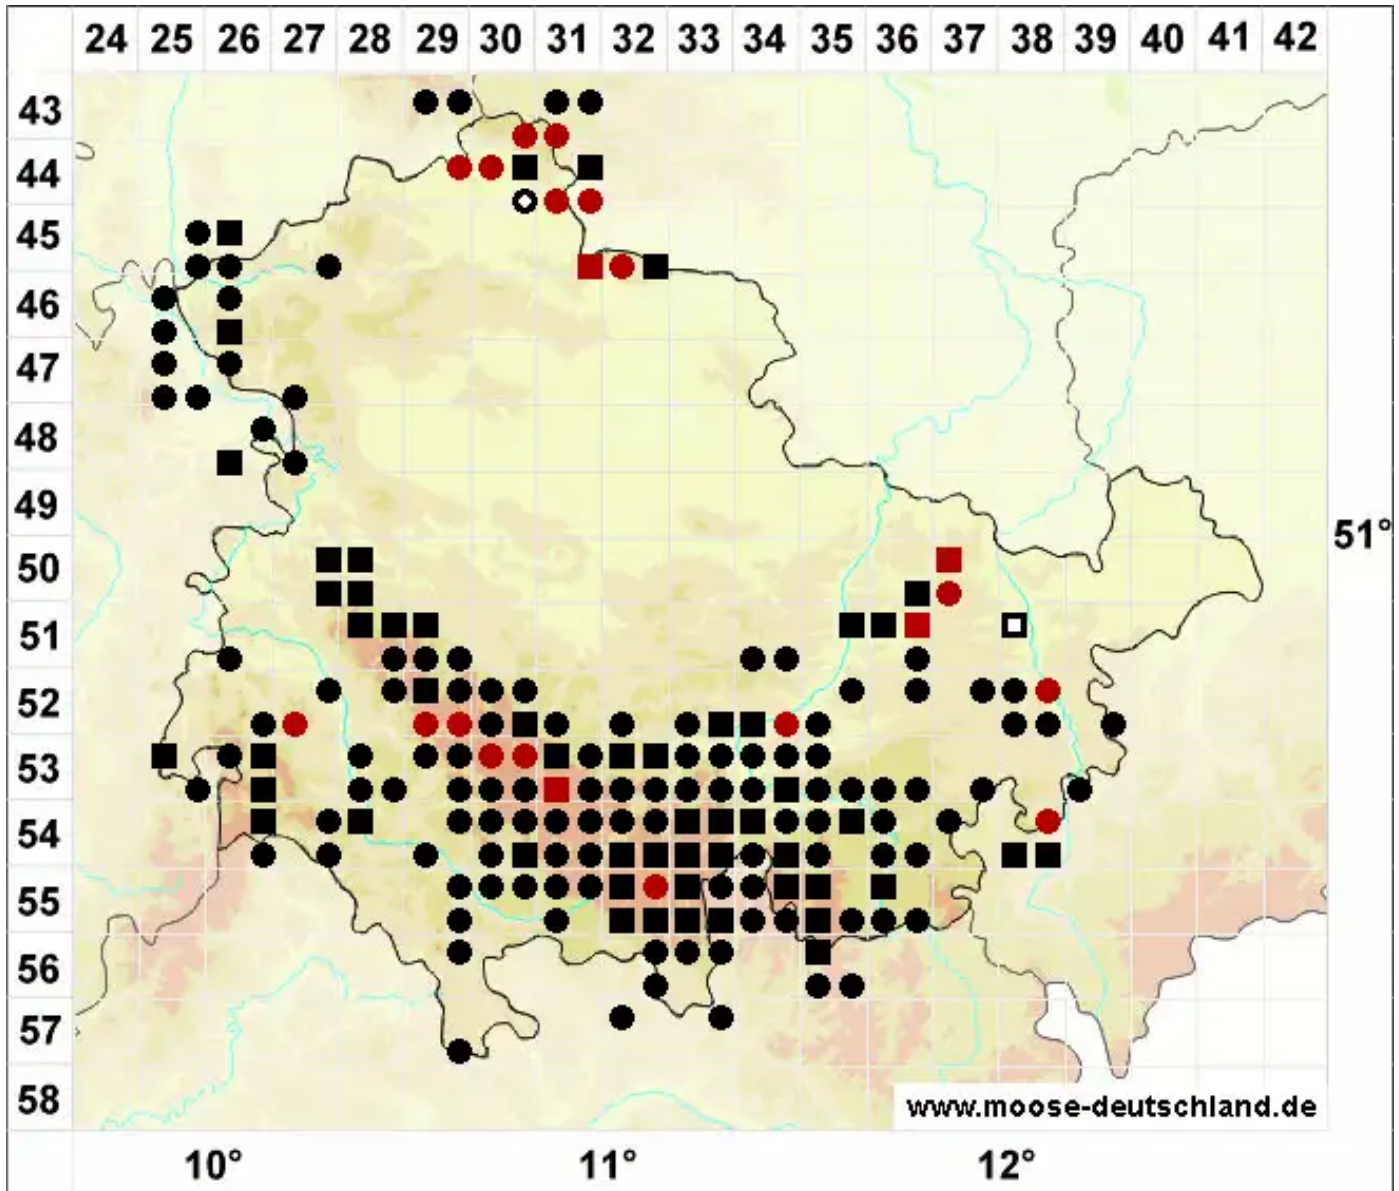

Lophozia ventricosa (Dicks.) Dumort.

Gewöhnliches Spitzmoos

Legende:

- Symbole:**
- Ausgefülltes Symbol:
Zeitraum von 1980 bis heute (Aktuelle Angabe)
 - Leeres Symbol:
Zeitraum vor 1980 (Altangabe)
 - Quadrat: Herbarbeleg