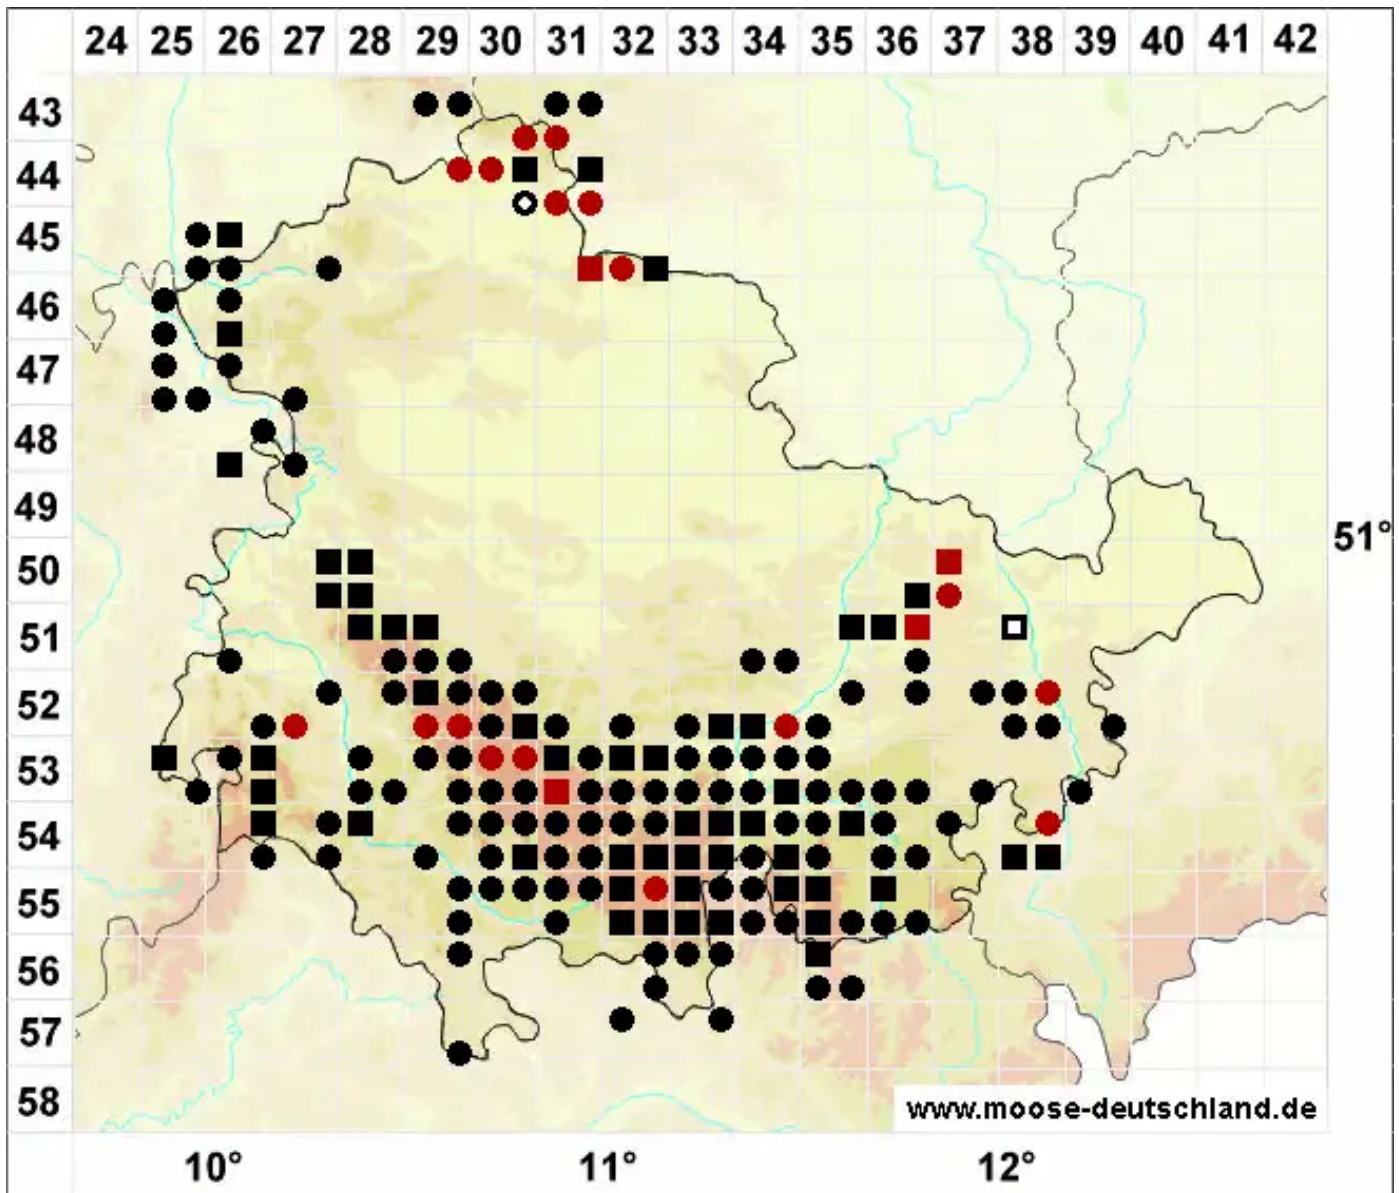

# Lophozia ventricosa (Dicks.) Dumort.

Gewöhnliches Spitzmoos

Legende:

**Symbole:**

Ausgefülltes Symbol:  
Zeitraum von 1980 bis heute (Aktuelle Angabe)

Leeres Symbol:  
Zeitraum vor 1980 (Altangabe)

Quadrat: Herbarbeleg