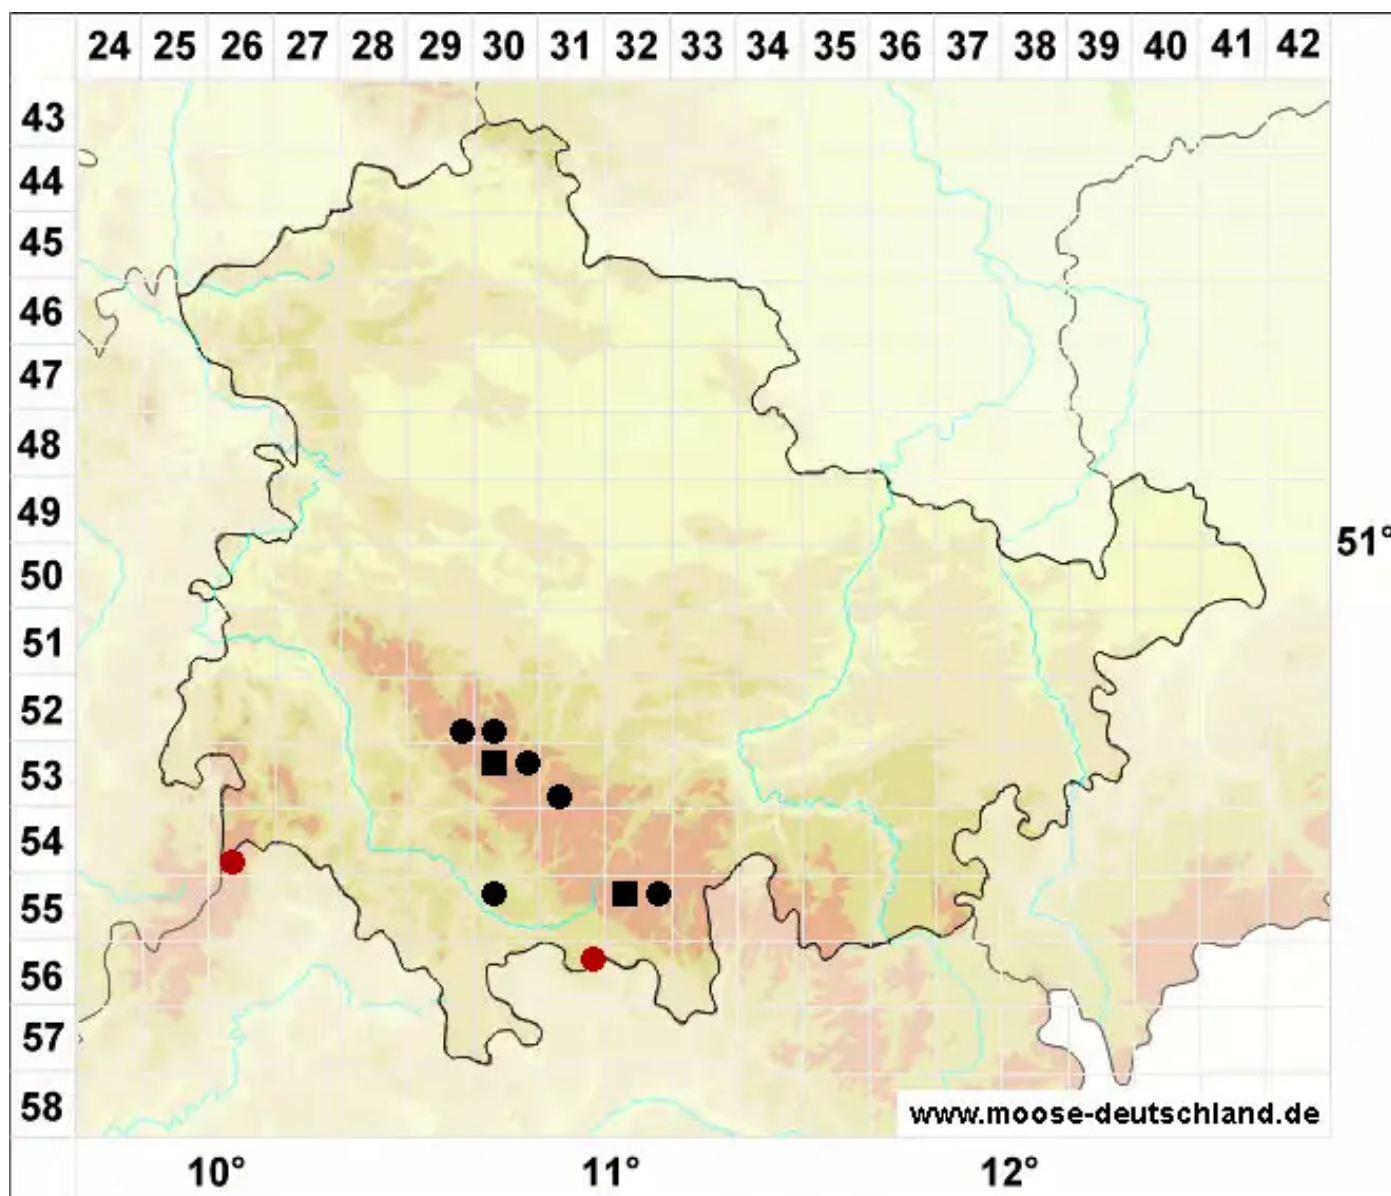

# Calypogeia sphagnicola (Arnell & J.Perss.) Warnst. & Loeske

Sumpf-Bartkelchmoos

Legende:

**Symbole:**

Ausgefülltes Symbol:  
Zeitraum von 1980 bis heute (Aktuelle Angabe)

Leeres Symbol:  
Zeitraum vor 1980 (Altangabe)

Quadrat: Herbarbeleg