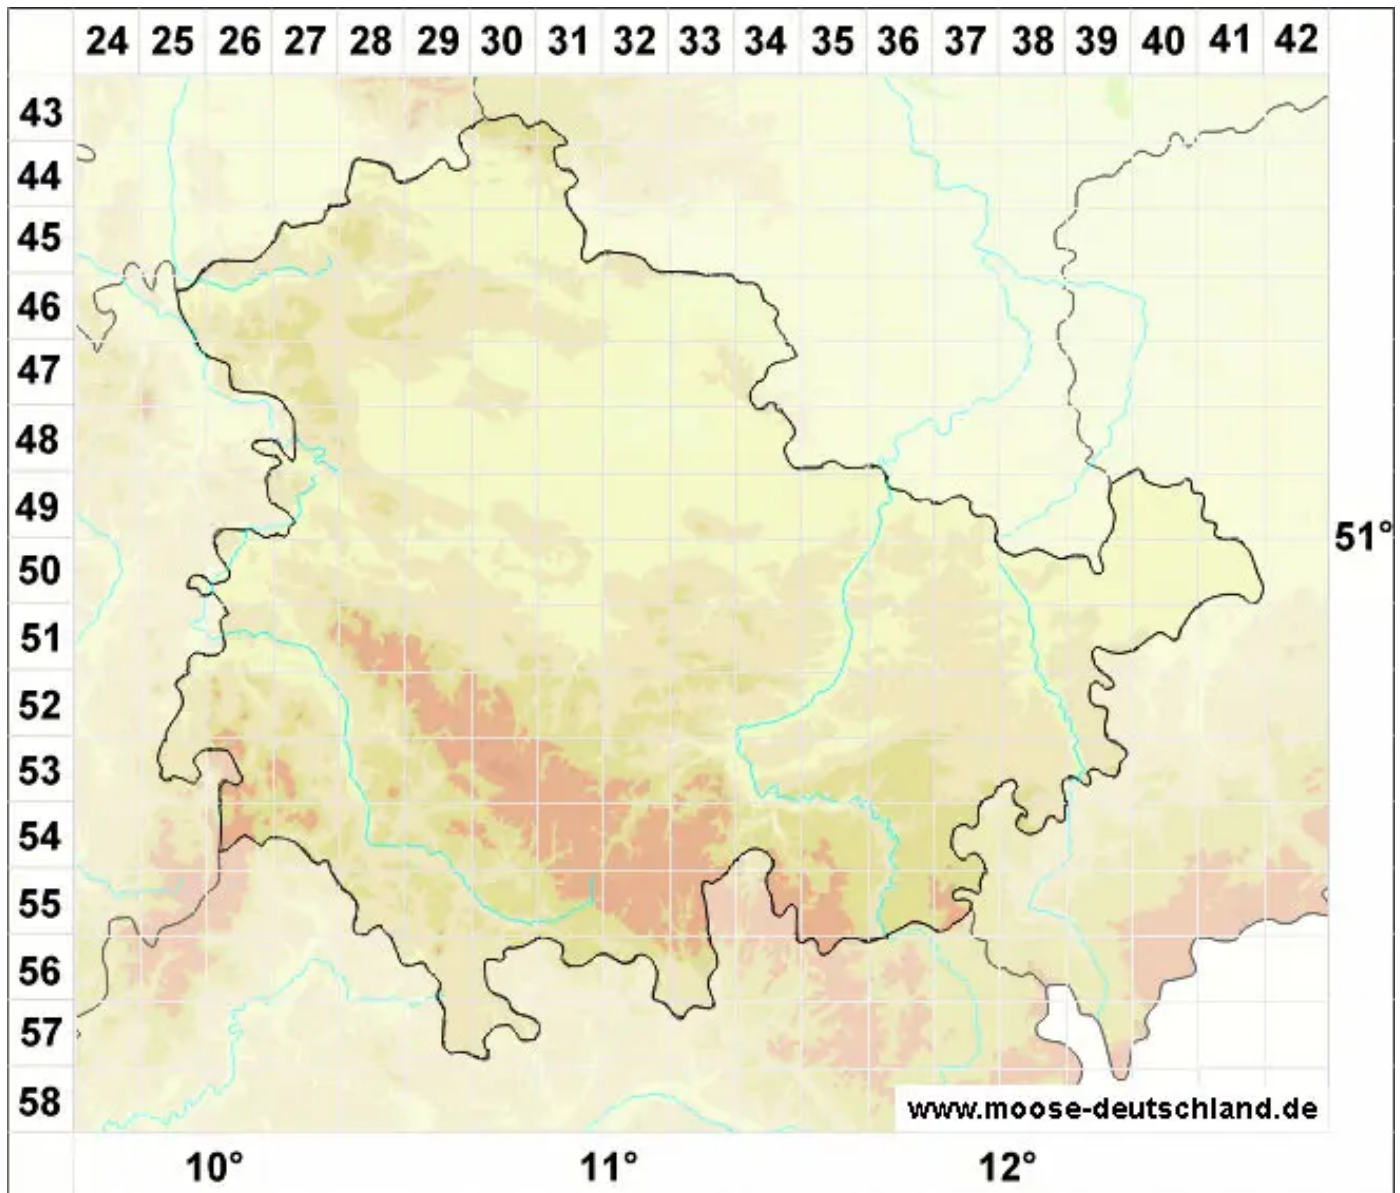

Kiaeria falcata (Hedw.) I.Hagen

Sichelblättriges Kropfgabelzahnmoos, Sichelförmiges Kropfgabelzahnmoos

Legende:

Symbole:

Ausgefülltes Symbol:
Zeitraum von 1980 bis heute (Aktuelle Angabe)

Leeres Symbol:
Zeitraum vor 1980 (Altangabe)

Quadrat: Herbarbeleg